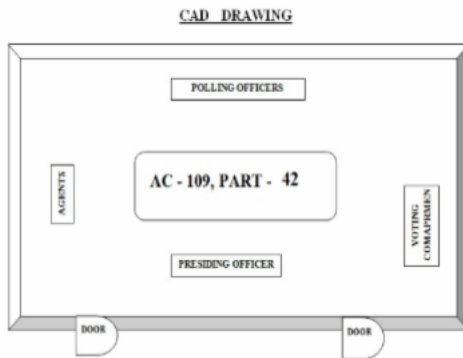

নিৰ্বাচক পঞ্জীয়ন বিষয়াৰ স্বাক্ষৰ

Nazri Naksha

Google Map View

Polling Station Building Front View

ভোটগ্ৰহন কেন্দ্ৰৰ সন্মুখৰ দৃশ্য

Cad View

Key MAP View

1 নাম : মদন বৰুৱা পিতাৰ নাম: দ্ৰৌণ বৰুৱা ঘৰ নং : ১ বয়স : 47 লিঙ্গ : পুৰুষ	CDZ4034586 ফটো উপলব্ধ	2 নাম : ডালিমী বৰুৱা স্বামীৰ নাম: মদন বৰুৱা ঘৰ নং : ১ বয়স : 46 লিঙ্গ : মহিলা	CDZ4034597 ফটো উপলব্ধ	3 নাম : জয়ন্ত বৰুৱা পিতাৰ নাম: দ্ৰৌণ বৰুৱা ঘৰ নং : ১ বয়স : 43 লিঙ্গ : পুৰুষ	CDZ4034600 ফটো উপলব্ধ
4 নাম : বনু বৰুৱা স্বামীৰ নাম: জয়ন্ত বৰুৱা ঘৰ নং : ১ বয়স : 43 লিঙ্গ : মহিলা	CDZ4034611 ফটো উপলব্ধ	5 নাম : লখিমা বৰুৱা পিতাৰ নাম: তেজেন বৰুৱা ঘৰ নং : 1 বয়স : 22 লিঙ্গ : মহিলা	PZH0069666 ফটো উপলব্ধ	6 নাম : লখিমা বৰুৱা পিতাৰ নাম: তেজেন বৰুৱা ঘৰ নং : 1 বয়স : 23 লিঙ্গ : মহিলা	PZH0055475 ফটো উপলব্ধ
7 নাম : জৰ্নাদন বৰুৱা পিতাৰ নাম: প্ৰফুল্ল বৰুৱা ঘৰ নং : 1 বয়স : 25 লিঙ্গ : পুৰুষ	CDZ0370726 ফটো উপলব্ধ	8 নাম : ভূপেন বৰুৱা পিতাৰ নাম: প্ৰফুল্ল বৰুৱা ঘৰ নং : 1 বয়স : 20 লিঙ্গ : পুৰুষ	PZH0053389 ফটো উপলব্ধ	9 নাম : যজ্ঞোৰাম গগৈ পিতাৰ নাম: তিলেশ্বৰ গগৈ ঘৰ নং : 1 বয়স : 75 লিঙ্গ : পুৰুষ	CDZ4034666 ফটো উপলব্ধ
10 নাম : নৰেশ্বৰী গগৈ স্বামীৰ নাম: যজ্ঞোৰাম গগৈ ঘৰ নং : 1 বয়স : 73 লিঙ্গ : মহিলা	CDZ4034677 ফটো উপলব্ধ	11 নাম : প্ৰফুল্ল বৰুৱা পিতাৰ নাম: ৰবিন বৰুৱা ঘৰ নং : 1 বয়স : 55 লিঙ্গ : পুৰুষ	CDZ4034644 ফটো উপলব্ধ	12 নাম : তেজেন বৰুৱা পিতাৰ নাম: তিলক বৰুৱা ঘৰ নং : 1 বয়স : 52 লিঙ্গ : পুৰুষ	CDZ4034622 ফটো উপলব্ধ
13 নাম : মামনি বৰুৱা স্বামীৰ নাম: প্ৰফুল্ল বৰুৱা ঘৰ নং : 1 বয়স : 50 লিঙ্গ : মহিলা	CDZ4034655 ফটো উপলব্ধ	14 নাম : দশমী বৰুৱা স্বামীৰ নাম: তেজেন বৰুৱা ঘৰ নং : 1 বয়স : 47 লিঙ্গ : মহিলা	CDZ4034633 ফটো উপলব্ধ	15 নাম : ৰঞ্জন গগৈ পিতাৰ নাম: পূৰ্ণ গগৈ ঘৰ নং : 02 বয়স : 25 লিঙ্গ : পুৰুষ	CDZ0545467 ফটো উপলব্ধ
16 নাম : ইন্দ্ৰেশ্বৰ গগৈ পিতাৰ নাম: যজ্ঞোৰাম গগৈ ঘৰ নং : 3 বয়স : 55 লিঙ্গ : পুৰুষ	CDZ4034688 ফটো উপলব্ধ	17 নাম : জয়ন্ত গগৈ স্বামীৰ নাম: ইন্দ্ৰেশ্বৰ গগৈ ঘৰ নং : 3 বয়স : 50 লিঙ্গ : মহিলা	CDZ4034699 ফটো উপলব্ধ	18 নাম : দুৰ্গ গগৈ পিতাৰ নাম: ইন্দ্ৰেশ্বৰ গগৈ ঘৰ নং : 3 বয়স : 26 লিঙ্গ : পুৰুষ	CDZ0387316 ফটো উপলব্ধ
19 নাম : দ্বীপ গগৈ পিতাৰ নাম: ইন্দ্ৰেশ্বৰ গগৈ ঘৰ নং : 3 বয়স : 23 লিঙ্গ : পুৰুষ	CDZ0421875 ফটো উপলব্ধ	20 নাম : পূৰ্ণিমা ফুকন স্বামীৰ নাম: দীপ গগৈ ঘৰ নং : 3 বয়স : 23 লিঙ্গ : মহিলা	PZH0015677 ফটো উপলব্ধ	21 নাম : কৰবী হাতীবৰুৱা পিতাৰ নাম: বগাই হাতীবৰুৱা ঘৰ নং : 3 বয়স : 26 লিঙ্গ : মহিলা	CDZ0290619 ফটো উপলব্ধ
22 নাম : পিংকী গগৈ হাতীবৰুৱা স্বামীৰ নাম: ৰেব হাতীবৰুৱা ঘৰ নং : 3 বয়স : 30 লিঙ্গ : মহিলা	CDZ0458703 ফটো উপলব্ধ	23 নাম : বগাই হাতীবৰুৱা পিতাৰ নাম: মহেন্দ্ৰ হাতীবৰুৱা ঘৰ নং : 3 বয়স : 57 লিঙ্গ : পুৰুষ	CDZ4034702 ফটো উপলব্ধ	24 নাম : মনিমাই হাতীবৰুৱা স্বামীৰ নাম: বগাই হাতীবৰুৱা ঘৰ নং : 3 বয়স : 55 লিঙ্গ : মহিলা	CDZ4034713 ফটো উপলব্ধ
25 নাম : পুনেশ্বৰ গগৈ পিতাৰ নাম: যজ্ঞোৰাম গগৈ ঘৰ নং : 3 বয়স : 50 লিঙ্গ : পুৰুষ	CDZ4034735 ফটো উপলব্ধ	26 নাম : সবিতা গগৈ স্বামীৰ নাম: পুনেশ্বৰ গগৈ ঘৰ নং : 3 বয়স : 45 লিঙ্গ : মহিলা	CDZ4034746 ফটো উপলব্ধ	27 নাম : ৰেব হাতীবৰুৱা পিতাৰ নাম: বগাই হাতীবৰুৱা ঘৰ নং : 3 বয়স : 39 লিঙ্গ : পুৰুষ	CDZ4034724 ফটো উপলব্ধ
28 নাম : ৰোহিনী হাতীবৰুৱা পিতাৰ নাম: বগাই হাতীবৰুৱা ঘৰ নং : 3 বয়স : 33 লিঙ্গ : পুৰুষ	CDZ1814706 ফটো উপলব্ধ	29 নাম : হেমন্ত হাতীবৰুৱা পিতাৰ নাম: বগাই হাতীবৰুৱা ঘৰ নং : 3 বয়স : 30 লিঙ্গ : পুৰুষ	CDZ1814568 ফটো উপলব্ধ	30 নাম : বগী হাতীবৰুৱা স্বামীৰ নাম: দণ্ডেশ্বৰ হাতীবৰুৱা ঘৰ নং : 8 বয়স : 60 লিঙ্গ : মহিলা	CDZ4034768 ফটো উপলব্ধ