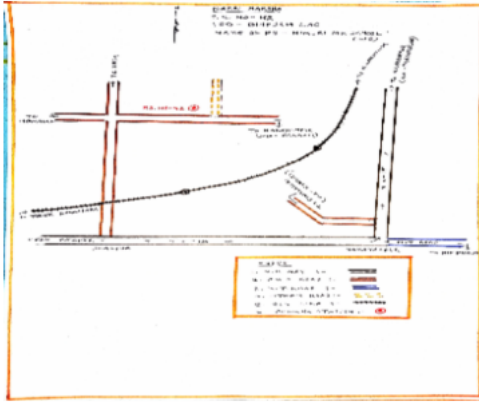

নিৰ্বাচক পঞ্জীয়ন বিষয়াৰ স্বাক্ষৰ

Nazri Naksha

Google Map View

Polling Station Building Front View

ভোটগ্ৰহন কেন্দ্ৰৰ সন্মুখৰ দৃশ্য

Cad View

Key MAP View

1 নাম : মদন বৰুৱা পিতাৰ নাম: দ্ৰৌণ বৰুৱা ঘৰ নং : ১ বয়স : 47 লিঙ্গ : পুৰুষ	CDZ4034586 ফটো উপলব্ধ	2 নাম : ডালিমী বৰুৱা স্বামীৰ নাম: মদন বৰুৱা ঘৰ নং : ১ বয়স : 46 লিঙ্গ : মহিলা	CDZ4034597 ফটো উপলব্ধ	3 নাম : জয়ন্ত বৰুৱা পিতাৰ নাম: দ্ৰৌণ বৰুৱা ঘৰ নং : ১ বয়স : 43 লিঙ্গ : পুৰুষ	CDZ4034600 ফটো উপলব্ধ
4 নাম : বনু বৰুৱা স্বামীৰ নাম: জয়ন্ত বৰুৱা ঘৰ নং : ১ বয়স : 43 লিঙ্গ : মহিলা	CDZ4034611 ফটো উপলব্ধ	5 নাম : লখিমা বৰুৱা পিতাৰ নাম: তেজেন বৰুৱা ঘৰ নং : 1 বয়স : 22 লিঙ্গ : মহিলা	PZH0069666 ফটো উপলব্ধ	6 নাম : লখিমা বৰুৱা পিতাৰ নাম: তেজেন বৰুৱা ঘৰ নং : 1 বয়স : 23 লিঙ্গ : মহিলা	PZH0055475 ফটো উপলব্ধ
7 নাম : জৰ্নাদন বৰুৱা পিতাৰ নাম: প্ৰফুল্ল বৰুৱা ঘৰ নং : 1 বয়স : 25 লিঙ্গ : পুৰুষ	CDZ0370726 ফটো উপলব্ধ	8 নাম : ভূপেন বৰুৱা পিতাৰ নাম: প্ৰফুল্ল বৰুৱা ঘৰ নং : 1 বয়স : 20 লিঙ্গ : পুৰুষ	PZH0053389 ফটো উপলব্ধ	9 নাম : যজ্ঞোৰাম গগৈ পিতাৰ নাম: তিলেশ্বৰ গগৈ ঘৰ নং : 1 বয়স : 75 লিঙ্গ : পুৰুষ	CDZ4034666 ফটো উপলব্ধ
10 নাম : নৰেশ্বৰী গগৈ স্বামীৰ নাম: যজ্ঞোৰাম গগৈ ঘৰ নং : 1 বয়স : 73 লিঙ্গ : মহিলা	CDZ4034677 ফটো উপলব্ধ	11 নাম : প্ৰফুল্ল বৰুৱা পিতাৰ নাম: ৰবিন বৰুৱা ঘৰ নং : 1 বয়স : 55 লিঙ্গ : পুৰুষ	CDZ4034644 ফটো উপলব্ধ	12 নাম : তেজেন বৰুৱা পিতাৰ নাম: তিলক বৰুৱা ঘৰ নং : 1 বয়স : 52 লিঙ্গ : পুৰুষ	CDZ4034622 ফটো উপলব্ধ
13 নাম : মামনি বৰুৱা স্বামীৰ নাম: প্ৰফুল্ল বৰুৱা ঘৰ নং : 1 বয়স : 50 লিঙ্গ : মহিলা	CDZ4034655 ফটো উপলব্ধ	14 নাম : দশমী বৰুৱা স্বামীৰ নাম: তেজেন বৰুৱা ঘৰ নং : 1 বয়স : 47 লিঙ্গ : মহিলা	CDZ4034633 ফটো উপলব্ধ	15 নাম : ৰঞ্জন গগৈ পিতাৰ নাম: পূৰ্ণ গগৈ ঘৰ নং : 02 বয়স : 25 লিঙ্গ : পুৰুষ	CDZ0545467 ফটো উপলব্ধ
16 নাম : ইন্দ্ৰেশ্বৰ গগৈ পিতাৰ নাম: যজ্ঞোৰাম গগৈ ঘৰ নং : 3 বয়স : 55 লিঙ্গ : পুৰুষ	CDZ4034688 ফটো উপলব্ধ	17 নাম : জয়ন্ত গগৈ স্বামীৰ নাম: ইন্দ্ৰেশ্বৰ গগৈ ঘৰ নং : 3 বয়স : 50 লিঙ্গ : মহিলা	CDZ4034699 ফটো উপলব্ধ	18 নাম : দুৰ্গ গগৈ পিতাৰ নাম: ইন্দ্ৰেশ্বৰ গগৈ ঘৰ নং : 3 বয়স : 26 লিঙ্গ : পুৰুষ	CDZ0387316 ফটো উপলব্ধ
19 নাম : দ্বীপ গগৈ পিতাৰ নাম: ইন্দ্ৰেশ্বৰ গগৈ ঘৰ নং : 3 বয়স : 23 লিঙ্গ : পুৰুষ	CDZ0421875 ফটো উপলব্ধ	20 নাম : পূৰ্ণিমা ফুকন স্বামীৰ নাম: দীপ গগৈ ঘৰ নং : 3 বয়স : 23 লিঙ্গ : মহিলা	PZH0015677 ফটো উপলব্ধ	21 নাম : কৰবী হাতীবৰুৱা পিতাৰ নাম: বগাই হাতীবৰুৱা ঘৰ নং : 3 বয়স : 26 লিঙ্গ : মহিলা	CDZ0290619 ফটো উপলব্ধ
22 নাম : পিংকী গগৈ হাতীবৰুৱা স্বামীৰ নাম: ৰেব হাতীবৰুৱা ঘৰ নং : 3 বয়স : 30 লিঙ্গ : মহিলা	CDZ0458703 ফটো উপলব্ধ	23 নাম : বগাই হাতীবৰুৱা পিতাৰ নাম: মহেন্দ্ৰ হাতীবৰুৱা ঘৰ নং : 3 বয়স : 57 লিঙ্গ : পুৰুষ	CDZ4034702 ফটো উপলব্ধ	24 নাম : মনিমাই হাতীবৰুৱা স্বামীৰ নাম: বগাই হাতীবৰুৱা ঘৰ নং : 3 বয়স : 55 লিঙ্গ : মহিলা	CDZ4034713 ফটো উপলব্ধ
25 নাম : পুনেশ্বৰ গগৈ পিতাৰ নাম: যজ্ঞোৰাম গগৈ ঘৰ নং : 3 বয়স : 50 লিঙ্গ : পুৰুষ	CDZ4034735 ফটো উপলব্ধ	26 নাম : সবিতা গগৈ স্বামীৰ নাম: পুনেশ্বৰ গগৈ ঘৰ নং : 3 বয়স : 45 লিঙ্গ : মহিলা	CDZ4034746 ফটো উপলব্ধ	27 নাম : ৰেব হাতীবৰুৱা পিতাৰ নাম: বগাই হাতীবৰুৱা ঘৰ নং : 3 বয়স : 39 লিঙ্গ : পুৰুষ	CDZ4034724 ফটো উপলব্ধ
28 নাম : ৰোহিনী হাতীবৰুৱা পিতাৰ নাম: বগাই হাতীবৰুৱা ঘৰ নং : 3 বয়স : 33 লিঙ্গ : পুৰুষ	CDZ1814706 ফটো উপলব্ধ	29 নাম : হেমন্ত হাতীবৰুৱা পিতাৰ নাম: বগাই হাতীবৰুৱা ঘৰ নং : 3 বয়স : 30 লিঙ্গ : পুৰুষ	CDZ1814568 ফটো উপলব্ধ	30 নাম : বগী হাতীবৰুৱা স্বামীৰ নাম: দণ্ডেশ্বৰ হাতীবৰুৱা ঘৰ নং : 8 বয়স : 60 লিঙ্গ : মহিলা	CDZ4034768 ফটো উপলব্ধ