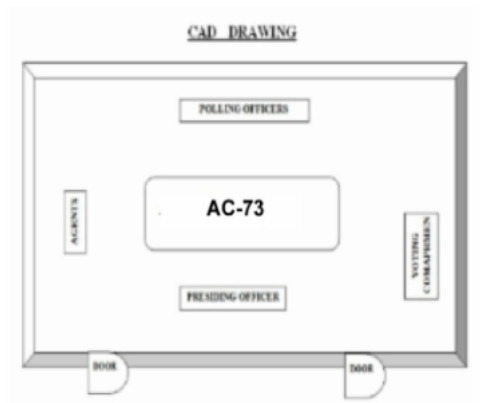

নিৰ্বাচক পঞ্জীয়ন বিষয়াৰ স্বাক্ষৰ

Nazri Naksha

Google Map View

Polling Station Building Front View

ভোটগ্ৰহন কেন্দ্ৰৰ সন্মুখৰ দৃশ্য

Cad View

Key MAP View

1 নাম : দৈবকী গগৈ স্বামীৰ নাম : জগত গগৈ ঘৰ নং : 1 বয়স : 75 লিঙ্গ : মহিলা	CDZ4039025 ফটো উপলব্ধ	2 নাম : কৃষ্ণ গগৈ পিতাৰ নাম : জগত গগৈ ঘৰ নং : 1 বয়স : 45 লিঙ্গ : পুৰুষ	CDZ4039036 ফটো উপলব্ধ	3 নাম : চুমি কোৱৰ গগৈ স্বামীৰ নাম : কৃষ্ণ গগৈ ঘৰ নং : 01 বয়স : 34 লিঙ্গ : মহিলা	CDZ4042675 ফটো উপলব্ধ
4 নাম : জনমাই গগৈ স্বামীৰ নাম : পূৰ্ণ গগৈ ঘৰ নং : 2 বয়স : 75 লিঙ্গ : মহিলা	CDZ4039058 ফটো উপলব্ধ	5 নাম : দিগন্ত গগৈ পিতাৰ নাম : পূৰ্ণ গগৈ ঘৰ নং : 2 বয়স : 52 লিঙ্গ : পুৰুষ	CDZ4039069 ফটো উপলব্ধ	6 নাম : কোমেশ্বৰী গগৈ স্বামীৰ নাম : দিগন্ত গগৈ ঘৰ নং : 2 বয়স : 45 লিঙ্গ : মহিলা	CDZ4039070 ফটো উপলব্ধ
7 নাম : অনন্ত গগৈ পিতাৰ নাম : পূৰ্ণ গগৈ ঘৰ নং : 2 বয়স : 31 লিঙ্গ : পুৰুষ	CDZ0168492 ফটো উপলব্ধ	8 নাম : মোহন গগৈ পিতাৰ নাম : দিগন্ত গগৈ ঘৰ নং : 2 বয়স : 23 লিঙ্গ : পুৰুষ	CDZ0450452 ফটো উপলব্ধ	9 নাম : ৰূপক গগৈ পিতাৰ নাম : দিগন্ত গগৈ ঘৰ নং : 02 বয়স : 19 লিঙ্গ : পুৰুষ	PZH0096156 ফটো উপলব্ধ
10 নাম : ভোগেশ্বৰ গগৈ পিতাৰ নাম : লক্ষণ গগৈ ঘৰ নং : 3 বয়স : 63 লিঙ্গ : পুৰুষ	CDZ4039092 ফটো উপলব্ধ	11 নাম : বৰষা গগৈ স্বামীৰ নাম : অনন্ত গগৈ ঘৰ নং : 03 বয়স : 20 লিঙ্গ : মহিলা	PZH0108100 ফটো উপলব্ধ	12 নাম : প্ৰেমা গগৈ স্বামীৰ নাম : হৰেণ গগৈ ঘৰ নং : 8 বয়স : 61 লিঙ্গ : মহিলা	CDZ4039127 ফটো উপলব্ধ
13 নাম : কৃতীনাথ গগৈ পিতাৰ নাম : হৰেণ গগৈ ঘৰ নং : 8 বয়স : 43 লিঙ্গ : পুৰুষ	CDZ4039138 ফটো উপলব্ধ	14 নাম : সোনমণী গগৈ স্বামীৰ নাম : কৃতীনাথ গগৈ ঘৰ নং : 4 বয়স : 35 লিঙ্গ : মহিলা	CDZ0463240 ফটো উপলব্ধ	15 নাম : লখীন্দন বৰুৱা মাতৃৰ নাম : পদ্মা বৰুৱা ঘৰ নং : 4 বয়স : 23 লিঙ্গ : পুৰুষ	CDZ1890169 ফটো উপলব্ধ
16 নাম : অংকিতা বৰা গগৈ স্বামীৰ নাম : ফনিধৰ গগৈ ঘৰ নং : 4 নো নিম্বৰী বয়স : 21 লিঙ্গ : মহিলা	PZH0063057 ফটো উপলব্ধ	17 নাম : জয়া শইকীয়া পিতাৰ নাম : নীলকান্ত শইকীয়া ঘৰ নং : 5 বয়স : 25 লিঙ্গ : মহিলা	CDZ0466300 ফটো উপলব্ধ	18 নাম : ৰূপা বৰুৱা পিতাৰ নাম : খংগেন বৰুৱা ঘৰ নং : 6 বয়স : 28 লিঙ্গ : মহিলা	CDZ0365700 ফটো উপলব্ধ
19 নাম : দ্ৰোগেশ্বৰ গগৈ পিতাৰ নাম : লক্ষণ গগৈ ঘৰ নং : 9 বয়স : 85 লিঙ্গ : পুৰুষ	CDZ4039149 ফটো উপলব্ধ	20 নাম : যোগাই গগৈ পিতাৰ নাম : দ্ৰোগেশ্বৰ গগৈ ঘৰ নং : 9 বয়স : 62 লিঙ্গ : পুৰুষ	CDZ4039150 ফটো উপলব্ধ	E 21 নাম : ধনীৰাম গগৈ পিতাৰ নাম : দ্ৰোগেশ্বৰ গগৈ ঘৰ নং : 9 বয়স : 51 লিঙ্গ : পুৰুষ	CDZ4039172 ফটো উপলব্ধ
22 নাম : জ্যোতি গগৈ স্বামীৰ নাম : যোগাই গগৈ ঘৰ নং : 9 বয়স : 47 লিঙ্গ : মহিলা	CDZ4039161 ফটো উপলব্ধ	23 নাম : অঞ্জুমানি গগৈ স্বামীৰ নাম : ধনীৰাম গগৈ ঘৰ নং : 9 বয়স : 29 লিঙ্গ : মহিলা	CDZ0286088 ফটো উপলব্ধ	24 নাম : ৰঞ্জেশ্বৰ গগৈ পিতাৰ নাম : দণ্ডিৰাম গগৈ ঘৰ নং : 8 বয়স : 88 লিঙ্গ : পুৰুষ	CDZ4039183 ফটো উপলব্ধ
25 নাম : মোলানী গগৈ স্বামীৰ নাম : ৰঞ্জেশ্বৰ গগৈ ঘৰ নং : 8 বয়স : 81 লিঙ্গ : মহিলা	CDZ4039194 ফটো উপলব্ধ	26 নাম : ৰমেন গগৈ পিতাৰ নাম : ৰঞ্জেশ্বৰ গগৈ ঘৰ নং : 8 বয়স : 50 লিঙ্গ : পুৰুষ	CDZ4039207 ফটো উপলব্ধ	27 নাম : বিনা গগৈ স্বামীৰ নাম : ৰমেন গগৈ ঘৰ নং : 8 বয়স : 47 লিঙ্গ : মহিলা	CDZ4039230 ফটো উপলব্ধ
28 নাম : নিতুল গগৈ পিতাৰ নাম : ৰঞ্জেশ্বৰ গগৈ ঘৰ নং : 8 বয়স : 47 লিঙ্গ : পুৰুষ	CDZ4039218 ফটো উপলব্ধ	29 নাম : সুভদ্রা গগৈ স্বামীৰ নাম : নিতুল গগৈ ঘৰ নং : 8 বয়স : 43 লিঙ্গ : মহিলা	CDZ4042700 ফটো উপলব্ধ	30 নাম : বাবা গগৈ পিতাৰ নাম : ৰঞ্জেশ্বৰ গগৈ ঘৰ নং : 8 বয়স : 36 লিঙ্গ : পুৰুষ	CDZ4043134 ফটো উপলব্ধ