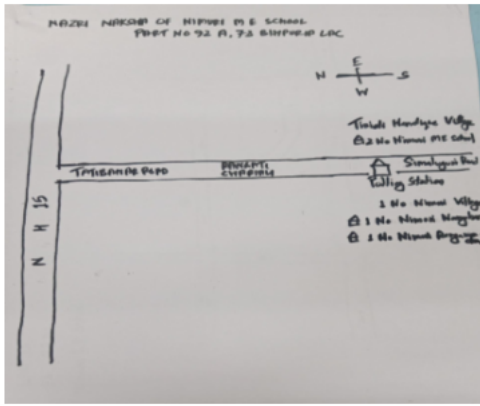

Nazri Naksha