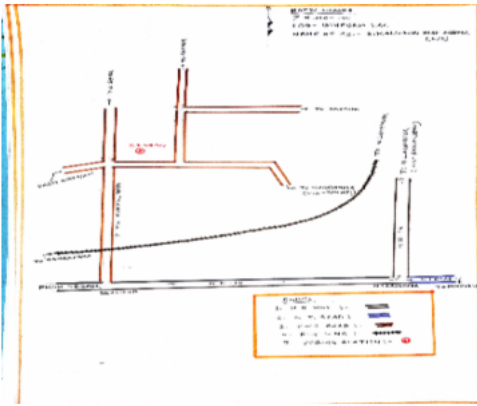

Nazri Naksha