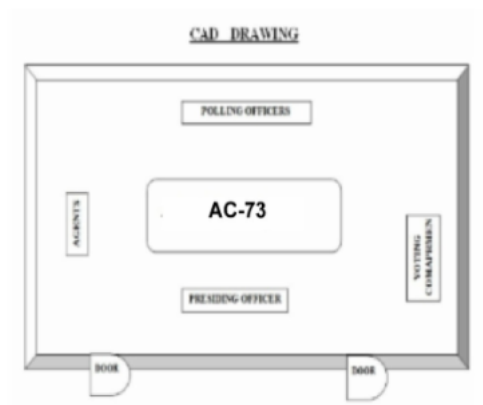

নিৰ্বাচক পঞ্জীয়ন বিষয়াৰ স্বাক্ষৰ

Nazri Naksha

Google Map View

Polling Station Building Front View

ভোটগ্রহন কেন্দ্রৰ সন্মুখৰ দৃশ্য

Cad View

Key MAP View

1 নাম : পাৰ্বতী মল্লিক স্বামীৰ নাম: বিৰেণ মল্লিক ঘৰ নং : 1 বয়স : 65 লিঙ্গ : মহিলা	CDZ4138403 ফটো উপলব্ধ	2 নাম : বিতুস মল্লিক পিতাৰ নাম: বিৰেণ মল্লিক ঘৰ নং : 1 বয়স : 49 লিঙ্গ : পুৰুষ	CDZ4138414 ফটো উপলব্ধ	3 নাম : বিনা মল্লিক পিতাৰ নাম: বিৰেণ মল্লিক ঘৰ নং : 1 বয়স : 43 লিঙ্গ : মহিলা	CDZ4138436 ফটো উপলব্ধ
4 নাম : প্ৰনব মল্লিক পিতাৰ নাম: বিৰেণ মল্লিক ঘৰ নং : 1 বয়স : 41 লিঙ্গ : পুৰুষ	CDZ4138447 ফটো উপলব্ধ	5 নাম : মঞ্জু ৰায় মল্লিক স্বামীৰ নাম: প্ৰনব মল্লিক ঘৰ নং : 1 বয়স : 38 লিঙ্গ : মহিলা	CDZ1815721 ফটো উপলব্ধ	6 নাম : ৰেণ মল্লিক স্বামীৰ নাম: বিতুস মল্লিক ঘৰ নং : 1 বয়স : 32 লিঙ্গ : মহিলা	CDZ0336206 ফটো উপলব্ধ
7 নাম : বাবু মল্লিক পিতাৰ নাম: বিপদভঞ্জন মল্লিক ঘৰ নং : 2 বয়স : 62 লিঙ্গ : পুৰুষ	CDZ4138458 ফটো উপলব্ধ	8 নাম : সত্য নাৰায়ণ মল্লিক পিতাৰ নাম: বিপদভঞ্জন মল্লিক ঘৰ নং : 2 বয়স : 59 লিঙ্গ : পুৰুষ	CDZ4138470 ফটো উপলব্ধ	9 নাম : শিখা মল্লিক স্বামীৰ নাম: সত্যনাৰায়ণ মল্লিক ঘৰ নং : 2 বয়স : 58 লিঙ্গ : মহিলা	CDZ4138481 ফটো উপলব্ধ
10 নাম : গনেশ মল্লিক পিতাৰ নাম: বিপদভঞ্জন মল্লিক ঘৰ নং : 2 বয়স : 56 লিঙ্গ : পুৰুষ	CDZ4138516 ফটো উপলব্ধ	11 নাম : ৰিতা মল্লিক স্বামীৰ নাম: গনেশ মল্লিক ঘৰ নং : 2 বয়স : 55 লিঙ্গ : মহিলা	CDZ4138505 ফটো উপলব্ধ	12 নাম : সুচিত্ৰা মল্লিক স্বামীৰ নাম: বাবু মল্লিক ঘৰ নং : 2 বয়স : 50 লিঙ্গ : মহিলা	CDZ4138469 ফটো উপলব্ধ
13 নাম : প্ৰিটোম মল্লিক পিতাৰ নাম: বাবু মল্লিক ঘৰ নং : 2 বয়স : 25 লিঙ্গ : পুৰুষ	CDZ0234930 ফটো উপলব্ধ	14 নাম : সৌমিক মল্লিক পিতাৰ নাম: সত্য নাৰায়ণ মল্লিক ঘৰ নং : 2 বয়স : 23 লিঙ্গ : পুৰুষ	CDZ1895101 ফটো উপলব্ধ	S 15 নাম : সজল কুমাৰ আগৰৱালা পিতাৰ নাম: সত্য নাৰায়ণ আগৰৱালা ঘৰ নং : 3 বয়স : 63 লিঙ্গ : পুৰুষ	CDZ4138550 ফটো উপলব্ধ
16 নাম : অৰুন ৰায় পিতাৰ নাম: ওৱিৰাম ৰায় ঘৰ নং : 3 বয়স : 56 লিঙ্গ : পুৰুষ	HHK1797020 ফটো উপলব্ধ	17 নাম : মঞ্জু ৰায় স্বামীৰ নাম: অৰুণ ঘৰ নং : 3 বয়স : 51 লিঙ্গ : মহিলা	HHK1797031 ফটো উপলব্ধ	18 নাম : পাপু ৰায় অন্যান্য: অৰুণ ৰায় ঘৰ নং : 3 বয়স : 32 লিঙ্গ : পুৰুষ	HHK0270744 ফটো উপলব্ধ
19 নাম : পম্পি ৰায় পিতাৰ নাম: অৰুণ কুমাৰ ৰায় ঘৰ নং : 3 বয়স : 29 লিঙ্গ : মহিলা	HHK0270272 ফটো উপলব্ধ	20 নাম : ৰাতুল গগৈ পিতাৰ নাম: দিগ্দিৰাম গগৈ ঘৰ নং : 5 বয়স : 58 লিঙ্গ : পুৰুষ	CDZ4138630 ফটো উপলব্ধ	21 নাম : অমিপ্ৰভা গগৈ স্বামীৰ নাম: ৰাতুল গগৈ ঘৰ নং : 5 বয়স : 54 লিঙ্গ : মহিলা	CDZ4138641 ফটো উপলব্ধ
22 নাম : নিতুল গগৈ পিতাৰ নাম: দিগ্দিৰাম গগৈ ঘৰ নং : 5 বয়স : 47 লিঙ্গ : পুৰুষ	CDZ4138652 ফটো উপলব্ধ	23 নাম : চম্পা চাবুকধাৰা গগৈ স্বামীৰ নাম: নিতুল গগৈ ঘৰ নং : 5 বয়স : 45 লিঙ্গ : মহিলা	CDZ4138663 ফটো উপলব্ধ	24 নাম : অভিজিত গগৈ পিতাৰ নাম: ৰাতুল গগৈ ঘৰ নং : 5 বয়স : 29 লিঙ্গ : পুৰুষ	CDZ1860964 ফটো উপলব্ধ
25 নাম : দিপশিখা গগৈ পিতাৰ নাম: ৰাতুল গগৈ ঘৰ নং : 5 বয়স : 25 লিঙ্গ : মহিলা	CDZ0374835 ফটো উপলব্ধ	26 নাম : জনান্য গগৈ পিতাৰ নাম: নিতুল গগৈ ঘৰ নং : 5 বয়স : 22 লিঙ্গ : পুৰুষ	PZH0128447 ফটো উপলব্ধ	27 নাম : মায়ী মল্লিক স্বামীৰ নাম: বিমল মল্লিক ঘৰ নং : 6 বয়স : 58 লিঙ্গ : মহিলা	CDZ4138685 ফটো উপলব্ধ
28 নাম : বীনা মল্লিক স্বামীৰ নাম: বিজয় মল্লিক ঘৰ নং : 6 বয়স : 45 লিঙ্গ : মহিলা	CDZ4138709 ফটো উপলব্ধ	29 নাম : মমতা মল্লিক পিতাৰ নাম: বিমল মল্লিক ঘৰ নং : 6 বয়স : 25 লিঙ্গ : মহিলা	CDZ0234922 ফটো উপলব্ধ	S 30 নাম : কান দত্ত পিতাৰ নাম: পৰেশ দত্ত ঘৰ নং : 6 বয়স : 37 লিঙ্গ : পুৰুষ	CDZ0109876 ফটো উপলব্ধ