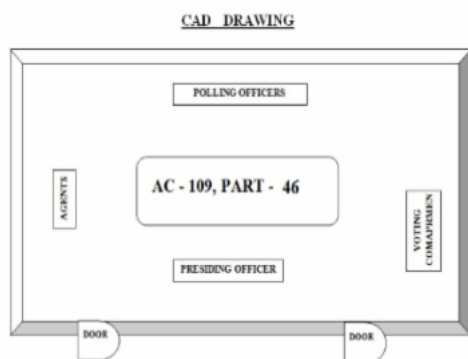

নিৰ্বাচক পঞ্জীয়ন বিষয়াৰ স্বাক্ষৰ

Nazri Naksha

Google Map View

Polling Station Building Front View

ভোটগ্রহন কেন্দ্ৰৰ সন্মুখৰ দৃশ্য

Cad View

Key MAP View

1 নাম : গজিন বৰুৱা পিতাৰ নাম: কৃষ্ণ বৰুৱা ঘৰ নং : 1 বয়স : 53 লিঙ্গ : পুৰুষ	CDZ4434586 ফটো উপলব্ধ	2 নাম : মিন বৰুৱা স্বামীৰ নাম: গজীন বৰুৱা ঘৰ নং : 1 বয়স : 49 লিঙ্গ : মহিলা	CDZ4434597 ফটো উপলব্ধ	3 নাম : কৃষ্ণ বৰুৱা পিতাৰ নাম: তুলসী বৰুৱা ঘৰ নং : 2 বয়স : 80 লিঙ্গ : পুৰুষ	CDZ4434600 ফটো উপলব্ধ
4 নাম : সেউতী বৰুৱা স্বামীৰ নাম: কৃষ্ণ বৰুৱা ঘৰ নং : 2 বয়স : 75 লিঙ্গ : মহিলা	CDZ4434611 ফটো উপলব্ধ	5 নাম : সঞ্জীৱ পেণ্ডু পিতাৰ নাম: জেতুকা পেণ্ডু ঘৰ নং : 2 বয়স : 31 লিঙ্গ : পুৰুষ	CDZ0155515 ফটো উপলব্ধ	S 6 নাম : ববিতা পেণ্ডু স্বামীৰ নাম: সঞ্জীৱ পেণ্ডু ঘৰ নং : 2 বয়স : 29 লিঙ্গ : মহিলা	CDZ0175711 ফটো উপলব্ধ
7 নাম : সতাব্ৰত বৰুৱা পিতাৰ নাম: কৃষ্ণৰাম বৰুৱা ঘৰ নং : 9 বয়স : 50 লিঙ্গ : পুৰুষ	CDZ4434622 ফটো উপলব্ধ	8 নাম : চন্দ্ৰ শইকীয়া পিতাৰ নাম: লক্ষী ৰাম শইকীয়া ঘৰ নং : 003 বয়স : 45 লিঙ্গ : পুৰুষ	CDZ4436015 ফটো উপলব্ধ	9 নাম : হেমন্ত পেণ্ডু পিতাৰ নাম: জীৱেশ্বৰ পেণ্ডু ঘৰ নং : 9 বয়স : 30 লিঙ্গ : পুৰুষ	CDZ4441332 ফটো উপলব্ধ
10 নাম : চিত্ৰাৱলী দলে পেণ্ডু স্বামীৰ নাম: হেমন্ত পেণ্ডু ঘৰ নং : 9 বয়স : 29 লিঙ্গ : মহিলা	CDZ0422998 ফটো উপলব্ধ	R 11 নাম : অবনি কুমাৰ বৰুৱা পিতাৰ নাম: সতাব্ৰত বৰুৱা ঘৰ নং : 3 বয়স : 23 লিঙ্গ : পুৰুষ	CDZ0490813 ফটো উপলব্ধ	12 নাম : মনিকা পেণ্ডু স্বামীৰ নাম: ননী কুমাৰ পেণ্ডু ঘৰ নং : 9 বয়স : 31 লিঙ্গ : মহিলা	CDZ4441343 ফটো উপলব্ধ
13 নাম : বিছান পেণ্ডু পিতাৰ নাম: দিপুতি পেণ্ডু ঘৰ নং : 9 বয়স : 30 লিঙ্গ : পুৰুষ	CDZ4441310 ফটো উপলব্ধ	14 নাম : নিজৰা পেণ্ডু স্বামীৰ নাম: বিছান পেণ্ডু ঘৰ নং : 9 বয়স : 29 লিঙ্গ : মহিলা	CDZ0130005 ফটো উপলব্ধ	15 নাম : খগেন বৰুৱা পিতাৰ নাম: কৃষ্ণৰাম বৰুৱা ঘৰ নং : 8 বয়স : 47 লিঙ্গ : পুৰুষ	CDZ4434644 ফটো উপলব্ধ
16 নাম : মামনি বৰুৱা স্বামীৰ নাম: লক্ষী ৰাম বৰুৱা ঘৰ নং : 5 বয়স : 47 লিঙ্গ : মহিলা	CDZ4434768 ফটো উপলব্ধ	17 নাম : প্ৰনৱ পেণ্ডু পিতাৰ নাম: বুধিন পেণ্ডু ঘৰ নং : 5 বয়স : 28 লিঙ্গ : পুৰুষ	CDZ0143800 ফটো উপলব্ধ	18 নাম : প্ৰভাত পেণ্ডু পিতাৰ নাম: বুধিন পেণ্ডু ঘৰ নং : 5 বয়স : 26 লিঙ্গ : পুৰুষ	CDZ0207704 ফটো উপলব্ধ
19 নাম : পদোশ্বৰ বৰুৱা পিতাৰ নাম: গস্তীৰ বৰুৱা ঘৰ নং : 6 বয়স : 51 লিঙ্গ : পুৰুষ	CDZ4434666 ফটো উপলব্ধ	20 নাম : নয়নমনি বৰুৱা স্বামীৰ নাম: পদোশ্বৰ বৰুৱা ঘৰ নং : 6 বয়স : 46 লিঙ্গ : মহিলা	CDZ4434677 ফটো উপলব্ধ	S 21 নাম : পল্লৱী গগৈ পিতাৰ নাম: দেৱ গগৈ ঘৰ নং : 6 বয়স : 28 লিঙ্গ : মহিলা	CDZ0176610 ফটো উপলব্ধ
22 নাম : চন্দ্ৰাবতী বৰুৱা স্বামীৰ নাম: কৃষ্ণ বৰুৱা ঘৰ নং : 9 বয়স : 75 লিঙ্গ : মহিলা	CDZ4434688 ফটো উপলব্ধ	23 নাম : শ্যমন্ত বৰুৱা পিতাৰ নাম: কৃষ্ণ ৰাম বৰুৱা ঘৰ নং : 9 বয়স : 30 লিঙ্গ : পুৰুষ	CDZ4441321 ফটো উপলব্ধ	24 নাম : জোনালী বৰা সেনাপতি স্বামীৰ নাম: খগেন সেনাপতি ঘৰ নং : 7 বয়স : 30 লিঙ্গ : মহিলা	CDZ1897131 ফটো উপলব্ধ
25 নাম : হৰকান্ত গগৈ পিতাৰ নাম: হেম গগৈ ঘৰ নং : 8 বয়স : 85 লিঙ্গ : পুৰুষ	CDZ4434699 ফটো উপলব্ধ	26 নাম : প্ৰেমদা গগৈ স্বামীৰ নাম: হৰকান্ত গগৈ ঘৰ নং : 8 বয়স : 80 লিঙ্গ : মহিলা	CDZ4434702 ফটো উপলব্ধ	S 27 নাম : সত্য গগৈ পিতাৰ নাম: হৰকান্ত গগৈ ঘৰ নং : 8 বয়স : 48 লিঙ্গ : পুৰুষ	CDZ4434713 ফটো উপলব্ধ
28 নাম : মাইনা বনীয়া স্বামীৰ নাম: প্ৰসন্ন বনীয়া ঘৰ নং : 8 বয়স : 44 লিঙ্গ : মহিলা	CDZ4434940 ফটো উপলব্ধ	29 নাম : ডম্বুৰ গগৈ পিতাৰ নাম: হৰকান্ত গগৈ ঘৰ নং : 8 বয়স : 39 লিঙ্গ : পুৰুষ	CDZ4434724 ফটো উপলব্ধ	30 নাম : যুগমায়া পেণ্ডু পিতাৰ নাম: সোনাৰাম পেণ্ডু ঘৰ নং : 8 বয়স : 24 লিঙ্গ : মহিলা	CDZ0428987 ফটো উপলব্ধ