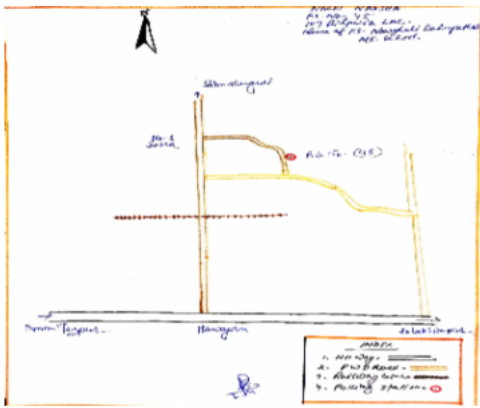

নিৰ্বাচক পঞ্জীয়ন বিষয়াৰ স্বাক্ষৰ

Nazri Naksha

Google Map View

Polling Station Building Front View

ভোটগ্ৰহন কেন্দ্ৰৰ সন্মুখৰ দৃশ্য

Cad View

Key MAP View

S	1	HNF0113019	ফটো উপলব্ধ
নাম : বিতুল কোঁৱৰ পিতাৰ নাম : দুৰ্গা কোঁৱৰ ঘৰ নং : 3 বয়স : 53 লিঙ্গ : পুৰুষ			