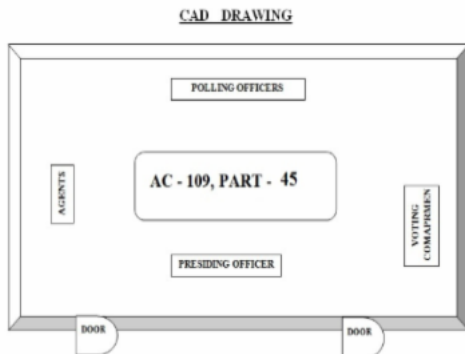

নিৰ্বাচক পঞ্জীয়ন বিষয়াৰ স্বাক্ষৰ

Nazri Naksha

Google Map View

Polling Station Building Front View

ভোটগ্ৰহন কেন্দ্ৰৰ সন্মুখৰ দৃশ্য

Cad View

Key MAP View

S	1	HNF0113019	ফটো উপলব্ধ
নাম : বিতুল কোঁৱৰ পিতাৰ নাম : দুৰ্গা কোঁৱৰ ঘৰ নং : 3 বয়স : 53 লিঙ্গ : পুৰুষ			