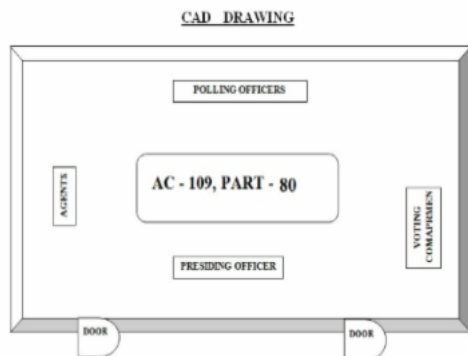

নিৰ্বাচক পঞ্জীয়ন বিষয়াৰ স্বাক্ষৰ

Nazri Naksha

Google Map View

Polling Station Building Front View

ভোটগ্ৰহন কেন্দ্ৰৰ সন্মুখৰ দৃশ্য

Cad View

Key MAP View

1 নাম : বেবী দাস স্বামীৰ নাম : ৰবিন দাস ঘৰ নং : 00 বয়স : 23 লিঙ্গ : মহিলা	PZH0096552 ফটো উপলব্ধ	2 নাম : নিৰ্মল গগৈ পিতাৰ নাম : ভোলা গগৈ ঘৰ নং : 1 বয়স : 92 লিঙ্গ : পুৰুষ	CDZ7834562 ফটো উপলব্ধ	3 নাম : শিব গগৈ পিতাৰ নাম : নিৰ্মল গগৈ ঘৰ নং : 1 বয়স : 53 লিঙ্গ : পুৰুষ	CDZ7834573 ফটো উপলব্ধ
4 নাম : যোগমাই গগৈ স্বামীৰ নাম : শিব গগৈ ঘৰ নং : 1 বয়স : 48 লিঙ্গ : মহিলা	CDZ7834584 ফটো উপলব্ধ	5 নাম : দিলীপ গগৈ পিতাৰ নাম : নিৰ্মল দাস ঘৰ নং : 1 বয়স : 44 লিঙ্গ : পুৰুষ	CDZ000398 ফটো উপলব্ধ	6 নাম : মঞ্জু গগৈ স্বামীৰ নাম : দিলীপ গগৈ ঘৰ নং : 1 বয়স : 40 লিঙ্গ : মহিলা	CDZ000406 ফটো উপলব্ধ
7 নাম : বৰ্ণালী ভূঞা চাবুকধৰা স্বামীৰ নাম : নিৰ্মল চাবুকধৰা ঘৰ নং : 1 বয়স : 32 লিঙ্গ : মহিলা	CDZ0296673 ফটো উপলব্ধ	8 নাম : বিষ্ণু গগৈ পিতাৰ নাম : দিলীপ গগৈ ঘৰ নং : 1 বয়স : 24 লিঙ্গ : মহিলা	CDZ0390427 ফটো উপলব্ধ	9 নাম : সুবৰ্ণ বৰুচেতীয়া স্বামীৰ নাম : জীবন বৰুচেতীয়া ঘৰ নং : 2 বয়স : 55 লিঙ্গ : মহিলা	CDZ7834631 ফটো উপলব্ধ
10 নাম : বগিৰাম বৰুচেতীয়া পিতাৰ নাম : ফনি বৰুচেতীয়া ঘৰ নং : 2 বয়স : 55 লিঙ্গ : পুৰুষ	CDZ7834653 ফটো উপলব্ধ	11 নাম : জোন বৰুচেতীয়া স্বামীৰ নাম : বগিৰাম বৰুচেতীয়া ঘৰ নং : 2 বয়স : 45 লিঙ্গ : মহিলা	CDZ7834642 ফটো উপলব্ধ	12 নাম : জীবন বৰুচেতীয়া পিতাৰ নাম : ফনী বৰুচেতীয়া ঘৰ নং : 2 বয়স : 43 লিঙ্গ : পুৰুষ	CDZ7834620 ফটো উপলব্ধ
13 নাম : ৰেখামণি গগৈ বৰুচেতীয়া স্বামীৰ নাম : ভৈৰৱ বৰুচেতীয়া ঘৰ নং : 2 বয়স : 22 লিঙ্গ : মহিলা	CDZ0546705 ফটো উপলব্ধ	14 নাম : ভৈৰৱ বৰুচেতীয়া পিতাৰ নাম : বগিৰাম বৰুচেতীয়া ঘৰ নং : 3ক বয়স : 27 লিঙ্গ : পুৰুষ	CDZ0209650 ফটো উপলব্ধ	15 নাম : তিলেশ্বৰী বৰুৱা স্বামীৰ নাম : হৰেণ বৰুৱা ঘৰ নং : 5 বয়স : 75 লিঙ্গ : মহিলা	CDZ7834675 ফটো উপলব্ধ
16 নাম : সীমান্ত বৰুৱা পিতাৰ নাম : হৰেণ বৰুৱা ঘৰ নং : 5 বয়স : 62 লিঙ্গ : পুৰুষ	CDZ7834664 ফটো উপলব্ধ	17 নাম : জন বৰুৱা স্বামীৰ নাম : সীমান্ত বৰুৱা ঘৰ নং : 5 বয়স : 55 লিঙ্গ : মহিলা	CDZ7834686 ফটো উপলব্ধ	18 নাম : জোন বৰুৱা স্বামীৰ নাম : বিপুল বৰুৱা ঘৰ নং : 5 বয়স : 52 লিঙ্গ : মহিলা	CDZ7834697 ফটো উপলব্ধ
19 নাম : দিব্যজ্যোতি বৰুৱা পিতাৰ নাম : সীমান্ত বৰুৱা ঘৰ নং : 5 বয়স : 33 লিঙ্গ : পুৰুষ	CDZ7843110 ফটো উপলব্ধ	20 নাম : ইলা গগৈ বৰুৱা স্বামীৰ নাম : দিব্যজ্যোতি বৰুৱা ঘৰ নং : 5 বয়স : 29 লিঙ্গ : মহিলা	CDZ0183160 ফটো উপলব্ধ	21 নাম : হিৰকজ্যোতি বৰুৱা পিতাৰ নাম : সীমান্ত বৰুৱা ঘৰ নং : 5 বয়স : 28 লিঙ্গ : পুৰুষ	CDZ0191692 ফটো উপলব্ধ
22 নাম : তৰন বৰুৱা পিতাৰ নাম : সীমান্ত বৰুৱা ঘৰ নং : 5 বয়স : 27 লিঙ্গ : পুৰুষ	CDZ0166520 ফটো উপলব্ধ	23 নাম : হিমা বৰুচেতীয়া বৰুৱা স্বামীৰ নাম : হিৰকজ্যোতি বৰুৱা ঘৰ নং : 5 বয়স : 23 লিঙ্গ : মহিলা	CDZ0431031 ফটো উপলব্ধ	24 নাম : ৰূপক বৰুৱা পিতাৰ নাম : বিপুল বৰুৱা ঘৰ নং : 5ক বয়স : 28 লিঙ্গ : পুৰুষ	CDZ0099788 ফটো উপলব্ধ
25 নাম : বিপুল বৰুৱা পিতাৰ নাম : হৰেণ বৰুৱা ঘৰ নং : 5ক বয়স : 67 লিঙ্গ : পুৰুষ	CDZ7834700 ফটো উপলব্ধ	26 নাম : বীনা বৰুৱা স্বামীৰ নাম : দেৱকান্ত বৰুৱা ঘৰ নং : 6 বয়স : 52 লিঙ্গ : মহিলা	CDZ7834722 ফটো উপলব্ধ	27 নাম : গীতাজ্জলী বৰুৱা পিতাৰ নাম : দেৱকান্ত বৰুৱা ঘৰ নং : 6 বয়স : 23 লিঙ্গ : মহিলা	PZH0014597 ফটো উপলব্ধ
28 নাম : সঞ্জীৱ বৰুৱা পিতাৰ নাম : দেৱকান্ত বৰুৱা ঘৰ নং : 6 বয়স : 21 লিঙ্গ : পুৰুষ	PZH0014464 ফটো উপলব্ধ	29 নাম : কমল বৰুৱা পিতাৰ নাম : কান্তিৰাম বৰুৱা ঘৰ নং : 9 বয়স : 82 লিঙ্গ : পুৰুষ	CDZ7834733 ফটো উপলব্ধ	30 নাম : বগীতা বৰুৱা স্বামীৰ নাম : কমল বৰুৱা ঘৰ নং : 9 বয়স : 76 লিঙ্গ : মহিলা	CDZ7834744 ফটো উপলব্ধ