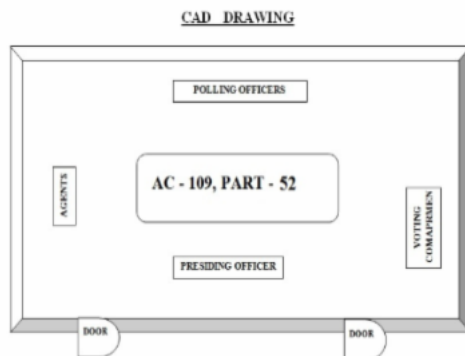

নিৰ্বাচক পঞ্জীয়ন বিষয়াৰ স্বাক্ষৰ

Nazri Naksha

Google Map View

Polling Station Building Front View

ভোটগ্ৰহন কেন্দ্ৰৰ সন্মুখৰ দৃশ্য

Cad View

Key MAP View

1 নাম : কোমেশ্বৰ বৰা পিতাৰ নাম: ঘনশ্যাম বৰা ঘৰ নং : 0 বয়স : 85 লিঙ্গ : পুৰুষ	CDZ5037354 ফটো উপলব্ধ	2 নাম : খগেশ্বৰী বৰা স্বামীৰ নাম: কোমেশ্বৰ বৰা ঘৰ নং : 0 বয়স : 79 লিঙ্গ : মহিলা	CDZ5037365 ফটো উপলব্ধ	3 নাম : লক্ষীধৰ বৰা পিতাৰ নাম: কোমেশ্বৰ বৰা ঘৰ নং : 0 বয়স : 49 লিঙ্গ : পুৰুষ	CDZ5037398 ফটো উপলব্ধ
4 নাম : প্ৰমোদ বৰা পিতাৰ নাম: কোমেশ্বৰ বৰা ঘৰ নং : 0 বয়স : 48 লিঙ্গ : পুৰুষ	CDZ1818731 ফটো উপলব্ধ	5 নাম : গোপাল চৰ পিতাৰ নাম: কলাই চৰ ঘৰ নং : 1 বয়স : 70 লিঙ্গ : পুৰুষ	CDZ5034560 ফটো উপলব্ধ	6 নাম : কমলা চৰ স্বামীৰ নাম: গোপাল চৰ ঘৰ নং : 1 বয়স : 52 লিঙ্গ : মহিলা	CDZ1819030 ফটো উপলব্ধ
7 নাম : কানু চৰ পিতাৰ নাম: গোপাল চৰ ঘৰ নং : 1 বয়স : 44 লিঙ্গ : পুৰুষ	CDZ5034571 ফটো উপলব্ধ	8 নাম : সীতামণি চৰ স্বামীৰ নাম: ৰাজেন চৰ ঘৰ নং : 1 বয়স : 38 লিঙ্গ : মহিলা	CDZ1818877 ফটো উপলব্ধ	9 নাম : ৰাজেন চৰ পিতাৰ নাম: গোপাল চৰ ঘৰ নং : 1 বয়স : 37 লিঙ্গ : পুৰুষ	CDZ1818684 ফটো উপলব্ধ
10 নাম : কল্পনা চৰ স্বামীৰ নাম: কানু চৰ ঘৰ নং : 1 বয়স : 33 লিঙ্গ : মহিলা	CDZ0000596 ফটো উপলব্ধ	11 নাম : পদ্ম চৰ পিতাৰ নাম: গোপাল চৰ ঘৰ নং : 1 বয়স : 32 লিঙ্গ : পুৰুষ	CDZ1818764 ফটো উপলব্ধ	12 নাম : কুৰী চৰ স্বামীৰ নাম: পদ্ম চৰ ঘৰ নং : 1 বয়স : 27 লিঙ্গ : মহিলা	CDZ0165399 ফটো উপলব্ধ
13 নাম : কৃষ্ণ চৰ পিতাৰ নাম: গোপাল চৰ ঘৰ নং : 01 বয়স : 27 লিঙ্গ : পুৰুষ	PZH0062703 ফটো উপলব্ধ	14 নাম : বিষ্ণু চৰ পিতাৰ নাম: গোপাল চৰ ঘৰ নং : 01 বয়স : 25 লিঙ্গ : পুৰুষ	PZH0062711 ফটো উপলব্ধ	15 নাম : পৰিসিতা চৰ পিতাৰ নাম: গোপাল চৰ ঘৰ নং : 01 বয়স : 23 লিঙ্গ : মহিলা	PZH0028803 ফটো উপলব্ধ
16 নাম : সোনেশ্বৰ চৰ পিতাৰ নাম: কলাই চৰ ঘৰ নং : 2 বয়স : 55 লিঙ্গ : পুৰুষ	CDZ5034582 ফটো উপলব্ধ	17 নাম : মামনি চৰ স্বামীৰ নাম: সোনেশ্বৰ চৰ ঘৰ নং : 2 বয়স : 50 লিঙ্গ : মহিলা	CDZ5034593 ফটো উপলব্ধ	18 নাম : সাবিত্ৰী বৰা স্বামীৰ নাম: অতুল বৰা ঘৰ নং : 2 বয়স : 41 লিঙ্গ : মহিলা	CDZ0203117 ফটো উপলব্ধ
19 নাম : পোনকোন চৰ পিতাৰ নাম: সোনেশ্বৰ চৰ ঘৰ নং : 2 বয়স : 35 লিঙ্গ : পুৰুষ	CDZ0476796 ফটো উপলব্ধ	20 নাম : পম্পি চৰ পিতাৰ নাম: নাৰায়ণ কাকটী ঘৰ নং : 2 বয়স : 24 লিঙ্গ : মহিলা	CDZ0476432 ফটো উপলব্ধ	21 নাম : গোবিন চৰ পিতাৰ নাম: কলাই চৰ ঘৰ নং : 2 বয়স : 65 লিঙ্গ : পুৰুষ	CDZ5034628 ফটো উপলব্ধ
22 নাম : মামনি চৰ স্বামীৰ নাম: গোবিন চৰ ঘৰ নং : 2 বয়স : 53 লিঙ্গ : মহিলা	CDZ5034639 ফটো উপলব্ধ	23 নাম : তৰণ চৰ পিতাৰ নাম: কলাই চৰ ঘৰ নং : 2 বয়স : 53 লিঙ্গ : পুৰুষ	CDZ5034606 ফটো উপলব্ধ	24 নাম : ৰাজু বচোবাৰ পিতাৰ নাম: জুলাপ বচোবাৰ ঘৰ নং : 3 বয়স : 45 লিঙ্গ : পুৰুষ	CDZ5034662 ফটো উপলব্ধ
25 নাম : পুৰন বচোবাৰ পিতাৰ নাম: জুলাপ বচোবাৰ ঘৰ নং : 3 বয়স : 53 লিঙ্গ : পুৰুষ	CDZ5034673 ফটো উপলব্ধ	26 নাম : ৰূপেশ্বৰ কল পিতাৰ নাম: ৰাচুলাল কল ঘৰ নং : 8 বয়স : 70 লিঙ্গ : পুৰুষ	CDZ5034684 ফটো উপলব্ধ	27 নাম : মিনা কল স্বামীৰ নাম: ৰূপেশ্বৰ কল ঘৰ নং : 8 বয়স : 60 লিঙ্গ : মহিলা	CDZ5034695 ফটো উপলব্ধ
28 নাম : ৰূপালী কল পিতাৰ নাম: ৰূপেশ্বৰ কল ঘৰ নং : 8 বয়স : 38 লিঙ্গ : মহিলা	CDZ0309625 ফটো উপলব্ধ	29 নাম : শিৱ কল পিতাৰ নাম: ৰূপেশ্বৰ কল ঘৰ নং : 8 বয়স : 27 লিঙ্গ : পুৰুষ	CDZ0299222 ফটো উপলব্ধ	30 নাম : নাৰায়ণ কল পিতাৰ নাম: নকুল কল ঘৰ নং : 5 বয়স : 50 লিঙ্গ : পুৰুষ	CDZ5034720 ফটো উপলব্ধ