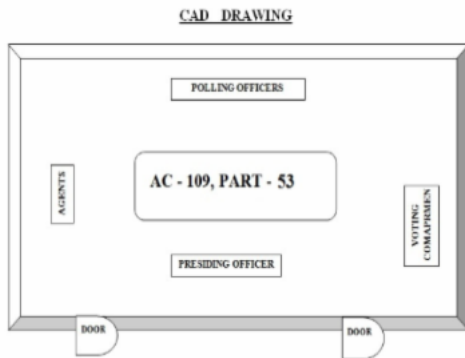

নিৰ্বাচক পঞ্জীয়ন বিষয়াৰ স্বাক্ষৰ

Nazri Naksha

Google Map View

Polling Station Building Front View

ভোটগ্ৰহন কেন্দ্ৰৰ সন্মুখৰ দৃশ্য

Cad View

Key MAP View

1 নাম : দিলীপ হাজৰিকা পিতাৰ নাম: গুনৰাম হাজৰিকা ঘৰ নং : 1 বয়স : 55 লিঙ্গ : পুৰুষ	CDZ5134565 ফটো উপলব্ধ	2 নাম : মিনাক্ষী হাজৰিকা স্বামীৰ নাম: দিলীপ হাজৰিকা ঘৰ নং : 1 বয়স : 51 লিঙ্গ : মহিলা	CDZ5134576 ফটো উপলব্ধ	# 3 নাম : দেৱশ্ৰী হাজৰিকা পিতাৰ নাম: দিলীপ হাজৰিকা হাজৰিকা ঘৰ নং : 1 বয়স : 20 লিঙ্গ : মহিলা	PZH0125104 ফটো উপলব্ধ
4 নাম : ৰাতুল হাজৰিকা পিতাৰ নাম: ফনি হাজৰিকা ঘৰ নং : 2 বয়স : 67 লিঙ্গ : পুৰুষ	CDZ5134587 ফটো উপলব্ধ	5 নাম : ভূপেন হাজৰিকা পিতাৰ নাম: ৰাতুল হাজৰিকা ঘৰ নং : 2 বয়স : 44 লিঙ্গ : পুৰুষ	CDZ5134601 ফটো উপলব্ধ	6 নাম : ববিতা শইকীয়া স্বামীৰ নাম: সঞ্জয় হাজৰিকা ঘৰ নং : 2 বয়স : 30 লিঙ্গ : মহিলা	CDZ0118216 ফটো উপলব্ধ
7 নাম : লক্ষ্মীজ্যোতি দত্ত পিতাৰ নাম: দিলিপ দত্ত ঘৰ নং : 2 বয়স : 25 লিঙ্গ : মহিলা	CDZ0397802 ফটো উপলব্ধ	8 নাম : ব্ৰজেন হাজৰিকা পিতাৰ নাম: হেম হাজৰিকা ঘৰ নং : 9 বয়স : 44 লিঙ্গ : পুৰুষ	CDZ5134634 ফটো উপলব্ধ	9 নাম : ৰঞ্জন হাজৰিকা পিতাৰ নাম: হেম হাজৰিকা ঘৰ নং : 9 বয়স : 44 লিঙ্গ : পুৰুষ	CDZ5137713 ফটো উপলব্ধ
10 নাম : দিপক হাজৰিকা পিতাৰ নাম: হেম হাজৰিকা ঘৰ নং : 3 বয়স : 41 লিঙ্গ : পুৰুষ	CDZ5134645 ফটো উপলব্ধ	11 নাম : দিপা হাজৰিকা স্বামীৰ নাম: ব্ৰজেন হাজৰিকা ঘৰ নং : 3 বয়স : 40 লিঙ্গ : মহিলা	CDZ0074567 ফটো উপলব্ধ	12 নাম : তপন হাজৰিকা পিতাৰ নাম: হেম হাজৰিকা ঘৰ নং : 3 বয়স : 35 লিঙ্গ : পুৰুষ	CDZ5135535 ফটো উপলব্ধ
13 নাম : সঞ্জয় হাজৰিকা পিতাৰ নাম: হেম হাজৰিকা ঘৰ নং : 3 বয়স : 31 লিঙ্গ : পুৰুষ	CDZ0074906 ফটো উপলব্ধ	14 নাম : ভবেন বৰা পিতাৰ নাম: উমেশ্বৰ বৰা ঘৰ নং : 8 বয়স : 58 লিঙ্গ : পুৰুষ	CDZ5134656 ফটো উপলব্ধ	15 নাম : অৰুনা বৰা স্বামীৰ নাম: ভবেন বৰা ঘৰ নং : 8 বয়স : 52 লিঙ্গ : মহিলা	CDZ5134667 ফটো উপলব্ধ
16 নাম : পঞ্চী বৰা পিতাৰ নাম: ভবেন বৰা ঘৰ নং : 8 বয়স : 35 লিঙ্গ : মহিলা	CDZ5137826 ফটো উপলব্ধ	S 17 নাম : যোশী পম্পী বোনককুমাৰ পিতাৰ নাম: ভবেন বৰা ঘৰ নং : 8 বয়স : 35 লিঙ্গ : মহিলা	CDZ5137837 ফটো উপলব্ধ	S 18 নাম : প্ৰণামীকা বৰা পিতাৰ নাম: ভবেন বৰা ঘৰ নং : 8 বয়স : 33 লিঙ্গ : মহিলা	CDZ5137848 ফটো উপলব্ধ
19 নাম : পিতাম্বৰ বৰা পিতাৰ নাম: ভবেন বৰা ঘৰ নং : 4 বয়স : 29 লিঙ্গ : পুৰুষ	CDZ0089797 ফটো উপলব্ধ	20 নাম : লোহিত বৰা পিতাৰ নাম: উমেশ্বৰ বৰা ঘৰ নং : 5 বয়স : 57 লিঙ্গ : পুৰুষ	CDZ5134703 ফটো উপলব্ধ	21 নাম : ৰাজ বৰা স্বামীৰ নাম: লোহিত বৰা ঘৰ নং : 5 বয়স : 49 লিঙ্গ : মহিলা	CDZ5134690 ফটো উপলব্ধ
22 নাম : মঞ্জিল বৰা পিতাৰ নাম: বৃহত বৰা ঘৰ নং : 5 বয়স : 26 লিঙ্গ : পুৰুষ	CDZ0260182 ফটো উপলব্ধ	23 নাম : মনজিৎ বৰা পিতাৰ নাম: বৃহত বৰা ঘৰ নং : 05 বয়স : 25 লিঙ্গ : পুৰুষ	CDZ0451278 ফটো উপলব্ধ	24 নাম : তনুৰাম বৰা পিতাৰ নাম: খগেশ্বৰ বৰা ঘৰ নং : 6 বয়স : 57 লিঙ্গ : পুৰুষ	CDZ5134714 ফটো উপলব্ধ
S 25 নাম : জুমন বৰা পিতাৰ নাম: তনুৰাম বৰা ঘৰ নং : 6 বয়স : 31 লিঙ্গ : মহিলা	CDZ5137699 ফটো উপলব্ধ	26 নাম : পূৰ্ণিমা বৰা পিতাৰ নাম: তনুৰাম বৰা ঘৰ নং : 6 বয়স : 25 লিঙ্গ : মহিলা	CDZ0256792 ফটো উপলব্ধ	27 নাম : প্ৰবীন বৰা পিতাৰ নাম: চেনীৰাম বৰা ঘৰ নং : 9 বয়স : 49 লিঙ্গ : পুৰুষ	CDZ5134747 ফটো উপলব্ধ
28 নাম : বগাই বৰা পিতাৰ নাম: চেনীৰাম বৰা ঘৰ নং : 9 বয়স : 47 লিঙ্গ : পুৰুষ	CDZ5134758 ফটো উপলব্ধ	29 নাম : জানমনী বৰা স্বামীৰ নাম: বগাই বৰা ঘৰ নং : 9 বয়স : 47 লিঙ্গ : মহিলা	CDZ5134769 ফটো উপলব্ধ	30 নাম : লখিমাই শইকীয়া বৰা স্বামীৰ নাম: প্ৰবীন বৰা ঘৰ নং : 7 বয়স : 30 লিঙ্গ : মহিলা	CDZ0119388 ফটো উপলব্ধ