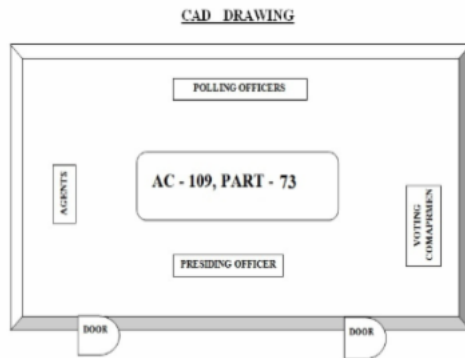

নিৰ্বাচক পঞ্জীয়ন বিষয়াৰ স্বাক্ষৰ

Nazri Naksha

Google Map View

Polling Station Building Front View

ভোটগ্রহন কেন্দ্ৰৰ সন্মুখৰ দৃশ্য

Cad View

Key MAP View

1 নাম : জিতুল বৰুৱা পিতাৰ নাম: দেউতি বৰুৱা ঘৰ নং : 1 বয়স : 66 লিঙ্গ : পুৰুষ	CDZ7134578 ফটো উপলব্ধ	2 নাম : জিতেন বৰুৱা পিতাৰ নাম: দেউতি বৰুৱা ঘৰ নং : 1 বয়স : 61 লিঙ্গ : পুৰুষ	CDZ7134590 ফটো উপলব্ধ	3 নাম : ৰুমী বৰুৱা স্বামীৰ নাম: জিতুল বৰুৱা ঘৰ নং : 1 বয়স : 51 লিঙ্গ : মহিলা	CDZ7134589 ফটো উপলব্ধ
4 নাম : দুলা বৰুৱা পিতাৰ নাম: দেউতি বৰুৱা ঘৰ নং : 1 বয়স : 48 লিঙ্গ : পুৰুষ	CDZ7134614 ফটো উপলব্ধ	5 নাম : গীতামনি বৰা বৰুৱা স্বামীৰ নাম: জিতেন বৰুৱা ঘৰ নং : 1 বয়স : 39 লিঙ্গ : মহিলা	CDZ7144050 ফটো উপলব্ধ	6 নাম : বুলবুলি শইকীয়া বৰুৱা স্বামীৰ নাম: দুলা বৰুৱা ঘৰ নং : 1 বয়স : 27 লিঙ্গ : মহিলা	CDZ0309260 ফটো উপলব্ধ
7 নাম : মানসপ্ৰতিম বৰুৱা পিতাৰ নাম: জিতুল বৰুৱা ঘৰ নং : 1 বয়স : 25 লিঙ্গ : পুৰুষ	CDZ0307728 ফটো উপলব্ধ	8 নাম : বৰষা ৰাণী বৰুৱা পিতাৰ নাম: জিতুল ঘৰ নং : 1 বয়স : 20 লিঙ্গ : মহিলা	PZH0056903 ফটো উপলব্ধ	9 নাম : বিনা বৰুৱা স্বামীৰ নাম: গনেশ বৰুৱা ঘৰ নং : 2 বয়স : 66 লিঙ্গ : মহিলা	CDZ7134647 ফটো উপলব্ধ
10 নাম : পুতুল বৰা পিতাৰ নাম: অতুল বৰা ঘৰ নং : 2 বয়স : 42 লিঙ্গ : পুৰুষ	CDZ0203059 ফটো উপলব্ধ	11 নাম : নিলাক্ষী গগৈ বৰা স্বামীৰ নাম: পুতুল বৰা ঘৰ নং : 2 বয়স : 41 লিঙ্গ : মহিলা	CDZ0296798 ফটো উপলব্ধ	12 নাম : জোস্তী বৰুৱা পিতাৰ নাম: গনেশ বৰুৱা ঘৰ নং : 2 বয়স : 29 লিঙ্গ : মহিলা	CDZ0051268 ফটো উপলব্ধ
13 নাম : মুনমী বৰুৱা স্বামীৰ নাম: মিন বৰুৱা ঘৰ নং : 3 বয়স : 43 লিঙ্গ : মহিলা	CDZ0296327 ফটো উপলব্ধ	14 নাম : মিন বৰুৱা পিতাৰ নাম: নাৰায়ন বৰুৱা ঘৰ নং : 3 বয়স : 42 লিঙ্গ : পুৰুষ	CDZ7134669 ফটো উপলব্ধ	15 নাম : প্ৰাৰ্থনা বৰুৱা পিতাৰ নাম: বৰুৱা মিন ঘৰ নং : 3 বয়স : 20 লিঙ্গ : মহিলা	PZH0059584 ফটো উপলব্ধ
16 নাম : গুবিন্দ বৰুৱা পিতাৰ নাম: বাপুৰাম বৰুৱা ঘৰ নং : 8 বয়স : 71 লিঙ্গ : পুৰুষ	CDZ7134692 ফটো উপলব্ধ	17 নাম : পুতুমাই বৰুৱা স্বামীৰ নাম: গুবিন্দ বৰুৱা ঘৰ নং : 8 বয়স : 62 লিঙ্গ : মহিলা	CDZ7134705 ফটো উপলব্ধ	18 নাম : মানবজ্যোতি বৰুৱা পিতাৰ নাম: গোবিন Assam ঘৰ নং : 8 বয়স : 45 লিঙ্গ : পুৰুষ	CDZ7134716 ফটো উপলব্ধ
19 নাম : দিব্যজ্যোতি বৰুৱা পিতাৰ নাম: গুবিন্দ বৰুৱা ঘৰ নং : 8 বয়স : 35 লিঙ্গ : পুৰুষ	CDZ0234047 ফটো উপলব্ধ	20 নাম : কৃষ্ণা নেওগ বৰুৱা স্বামীৰ নাম: মানবজ্যোতি বৰুৱা ঘৰ নং : 8 বয়স : 28 লিঙ্গ : মহিলা	CDZ0234377 ফটো উপলব্ধ	E 21 নাম : মাজনি বৰুৱা স্বামীৰ নাম: দেৱকান্ত বৰুৱা ঘৰ নং : 8 বয়স : 76 লিঙ্গ : মহিলা	CDZ7134738 ফটো উপলব্ধ
22 নাম : গুণ ডেকা স্বামীৰ নাম: যাদৱ ডেকা ঘৰ নং : 05 বয়স : 58 লিঙ্গ : মহিলা	PZH0034009 ফটো উপলব্ধ	23 নাম : জিতু বৰুৱা পিতাৰ নাম: দেৱকান্ত বৰুৱা ঘৰ নং : 5 বয়স : 50 লিঙ্গ : পুৰুষ	CDZ7134749 ফটো উপলব্ধ	24 নাম : ৰুপ বৰুৱা পিতাৰ নাম: দেৱকান্ত বৰুৱা ঘৰ নং : 5 বয়স : 47 লিঙ্গ : পুৰুষ	CDZ7134750 ফটো উপলব্ধ
25 নাম : সাবিত্ৰী বৰুৱা স্বামীৰ নাম: ৰুপ বৰুৱা ঘৰ নং : 5 বয়স : 45 লিঙ্গ : মহিলা	CDZ7134761 ফটো উপলব্ধ	26 নাম : ৰুপ বৰুৱা পিতাৰ নাম: দেৱকান্ত বৰুৱা ঘৰ নং : 5 বয়স : 45 লিঙ্গ : পুৰুষ	CDZ0403618 ফটো উপলব্ধ	27 নাম : অৰ্পনা দৰুৱা স্বামীৰ নাম: ৰাজীৱ বৰুৱা ঘৰ নং : 5 বয়স : 41 লিঙ্গ : মহিলা	CDZ1895457 ফটো উপলব্ধ
28 নাম : ৰাজীৱ বৰুৱা পিতাৰ নাম: প্ৰফুল্ল চন্দ্ৰ বৰুৱা ঘৰ নং : 5 বয়স : 39 লিঙ্গ : পুৰুষ	CDZ0496331 ফটো উপলব্ধ	29 নাম : পল্লৱী বৰুৱা স্বামীৰ নাম: জিতু বৰুৱা ঘৰ নং : 5 বয়স : 37 লিঙ্গ : মহিলা	CDZ0242347 ফটো উপলব্ধ	30 নাম : পদ্মী বৰুৱা স্বামীৰ নাম: গোলাপ বৰুৱা ঘৰ নং : 9 বয়স : 71 লিঙ্গ : মহিলা	CDZ7134794 ফটো উপলব্ধ