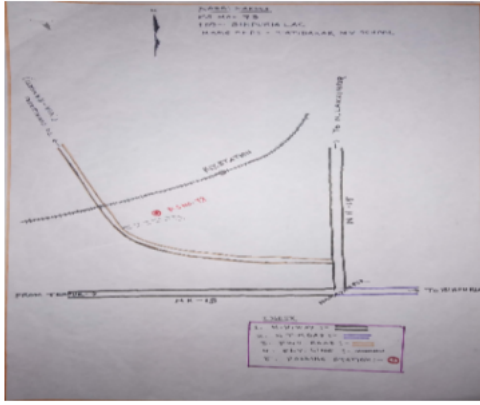

নিৰ্বাচক পঞ্জীয়ন বিষয়াৰ স্বাক্ষৰ

Nazri Naksha

Google Map View

Polling Station Building Front View

ভোটগ্রহন কেন্দ্ৰৰ সন্মুখৰ দৃশ্য

Cad View

Key MAP View

1 নাম : জিতুল বৰুৱা পিতাৰ নাম: দেউতি বৰুৱা ঘৰ নং : 1 বয়স : 66 লিঙ্গ : পুৰুষ	CDZ7134578 ফটো উপলব্ধ	2 নাম : জিতেন বৰুৱা পিতাৰ নাম: দেউতি বৰুৱা ঘৰ নং : 1 বয়স : 61 লিঙ্গ : পুৰুষ	CDZ7134590 ফটো উপলব্ধ	3 নাম : ৰুমী বৰুৱা স্বামীৰ নাম: জিতুল বৰুৱা ঘৰ নং : 1 বয়স : 51 লিঙ্গ : মহিলা	CDZ7134589 ফটো উপলব্ধ
4 নাম : দুলা বৰুৱা পিতাৰ নাম: দেউতি বৰুৱা ঘৰ নং : 1 বয়স : 48 লিঙ্গ : পুৰুষ	CDZ7134614 ফটো উপলব্ধ	5 নাম : গীতামনি বৰা বৰুৱা স্বামীৰ নাম: জিতেন বৰুৱা ঘৰ নং : 1 বয়স : 39 লিঙ্গ : মহিলা	CDZ7144050 ফটো উপলব্ধ	6 নাম : বুলবুলি শইকীয়া বৰুৱা স্বামীৰ নাম: দুলা বৰুৱা ঘৰ নং : 1 বয়স : 27 লিঙ্গ : মহিলা	CDZ0309260 ফটো উপলব্ধ
7 নাম : মানসপ্ৰতিম বৰুৱা পিতাৰ নাম: জিতুল বৰুৱা ঘৰ নং : 1 বয়স : 25 লিঙ্গ : পুৰুষ	CDZ0307728 ফটো উপলব্ধ	8 নাম : বৰষা ৰাণী বৰুৱা পিতাৰ নাম: জিতুল ঘৰ নং : 1 বয়স : 20 লিঙ্গ : মহিলা	PZH0056903 ফটো উপলব্ধ	9 নাম : বিনা বৰুৱা স্বামীৰ নাম: গনেশ বৰুৱা ঘৰ নং : 2 বয়স : 66 লিঙ্গ : মহিলা	CDZ7134647 ফটো উপলব্ধ
10 নাম : পুতুল বৰা পিতাৰ নাম: অতুল বৰা ঘৰ নং : 2 বয়স : 42 লিঙ্গ : পুৰুষ	CDZ0203059 ফটো উপলব্ধ	11 নাম : নিলাক্ষী গগৈ বৰা স্বামীৰ নাম: পুতুল বৰা ঘৰ নং : 2 বয়স : 41 লিঙ্গ : মহিলা	CDZ0296798 ফটো উপলব্ধ	12 নাম : জোস্তী বৰুৱা পিতাৰ নাম: গনেশ বৰুৱা ঘৰ নং : 2 বয়স : 29 লিঙ্গ : মহিলা	CDZ0051268 ফটো উপলব্ধ
13 নাম : মুনমী বৰুৱা স্বামীৰ নাম: মিন বৰুৱা ঘৰ নং : 3 বয়স : 43 লিঙ্গ : মহিলা	CDZ0296327 ফটো উপলব্ধ	14 নাম : মিন বৰুৱা পিতাৰ নাম: নাৰায়ন বৰুৱা ঘৰ নং : 3 বয়স : 42 লিঙ্গ : পুৰুষ	CDZ7134669 ফটো উপলব্ধ	15 নাম : প্ৰাৰ্থনা বৰুৱা পিতাৰ নাম: বৰুৱা মিন ঘৰ নং : 3 বয়স : 20 লিঙ্গ : মহিলা	PZH0059584 ফটো উপলব্ধ
16 নাম : গুবিন্দ বৰুৱা পিতাৰ নাম: বাপুৰাম বৰুৱা ঘৰ নং : 8 বয়স : 71 লিঙ্গ : পুৰুষ	CDZ7134692 ফটো উপলব্ধ	17 নাম : পুতুমাই বৰুৱা স্বামীৰ নাম: গুবিন্দ বৰুৱা ঘৰ নং : 8 বয়স : 62 লিঙ্গ : মহিলা	CDZ7134705 ফটো উপলব্ধ	18 নাম : মানবজ্যোতি বৰুৱা পিতাৰ নাম: গোবিন Assam ঘৰ নং : 8 বয়স : 45 লিঙ্গ : পুৰুষ	CDZ7134716 ফটো উপলব্ধ
19 নাম : দিব্যজ্যোতি বৰুৱা পিতাৰ নাম: গুবিন্দ বৰুৱা ঘৰ নং : 8 বয়স : 35 লিঙ্গ : পুৰুষ	CDZ0234047 ফটো উপলব্ধ	20 নাম : কৃষ্ণা নেওগ বৰুৱা স্বামীৰ নাম: মানবজ্যোতি বৰুৱা ঘৰ নং : 8 বয়স : 28 লিঙ্গ : মহিলা	CDZ0234377 ফটো উপলব্ধ	E 21 নাম : মাজনি বৰুৱা স্বামীৰ নাম: দেৱকান্ত বৰুৱা ঘৰ নং : 8 বয়স : 76 লিঙ্গ : মহিলা	CDZ7134738 ফটো উপলব্ধ
22 নাম : গুণ ডেকা স্বামীৰ নাম: যাদৱ ডেকা ঘৰ নং : 05 বয়স : 58 লিঙ্গ : মহিলা	PZH0034009 ফটো উপলব্ধ	23 নাম : জিতু বৰুৱা পিতাৰ নাম: দেৱকান্ত বৰুৱা ঘৰ নং : 5 বয়স : 50 লিঙ্গ : পুৰুষ	CDZ7134749 ফটো উপলব্ধ	24 নাম : ৰুপ বৰুৱা পিতাৰ নাম: দেৱকান্ত বৰুৱা ঘৰ নং : 5 বয়স : 47 লিঙ্গ : পুৰুষ	CDZ7134750 ফটো উপলব্ধ
25 নাম : সাবিত্ৰী বৰুৱা স্বামীৰ নাম: ৰুপ বৰুৱা ঘৰ নং : 5 বয়স : 45 লিঙ্গ : মহিলা	CDZ7134761 ফটো উপলব্ধ	26 নাম : ৰুপ বৰুৱা পিতাৰ নাম: দেৱকান্ত বৰুৱা ঘৰ নং : 5 বয়স : 45 লিঙ্গ : পুৰুষ	CDZ0403618 ফটো উপলব্ধ	27 নাম : অৰ্পনা দৰুৱা স্বামীৰ নাম: ৰাজীৱ বৰুৱা ঘৰ নং : 5 বয়স : 41 লিঙ্গ : মহিলা	CDZ1895457 ফটো উপলব্ধ
28 নাম : ৰাজীৱ বৰুৱা পিতাৰ নাম: প্ৰফুল্ল চন্দ্ৰ বৰুৱা ঘৰ নং : 5 বয়স : 39 লিঙ্গ : পুৰুষ	CDZ0496331 ফটো উপলব্ধ	29 নাম : পল্লৱী বৰুৱা স্বামীৰ নাম: জিতু বৰুৱা ঘৰ নং : 5 বয়স : 37 লিঙ্গ : মহিলা	CDZ0242347 ফটো উপলব্ধ	30 নাম : পদ্মী বৰুৱা স্বামীৰ নাম: গোলাপ বৰুৱা ঘৰ নং : 9 বয়স : 71 লিঙ্গ : মহিলা	CDZ7134794 ফটো উপলব্ধ