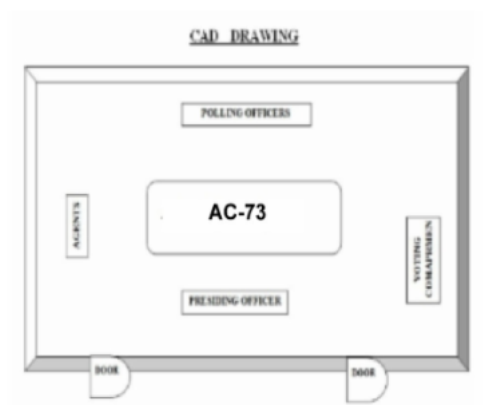

নিৰ্বাচক পঞ্জীয়ন বিষয়াৰ স্বাক্ষৰ

Nazri Naksha

Google Map View

Polling Station Building Front View

ভোটগ্ৰহন কেন্দ্ৰৰ সন্মুখৰ দৃশ্য

Cad View

Key MAP View

1 নাম : রক্তিম রঞ্জন বৰা পিতাৰ নাম: সত্যরঞ্জন বৰা ঘৰ নং : 0 বয়স : 25 লিঙ্গ : পুৰুষ	CDZ0380691 ফটো উপলব্ধ	2 নাম : লীনা কুমাৰী ভৰালী পিতাৰ নাম: উমাকান্ত ভৰালী ঘৰ নং : 1 বয়স : 72 লিঙ্গ : মহিলা	CDZ0164426 ফটো উপলব্ধ	3 নাম : নিৰ ভৰালী স্বামীৰ নাম: পূৰ্ণ ভৰালী ঘৰ নং : 1 বয়স : 66 লিঙ্গ : মহিলা	CDZ7139415 ফটো উপলব্ধ
4 নাম : জ্যোতা ভৰালী পিতাৰ নাম: উমা ভৰালী ঘৰ নং : 1 বয়স : 66 লিঙ্গ : মহিলা	CDZ7139426 ফটো উপলব্ধ	5 নাম : সঙ্গীতা ভৰালী পিতাৰ নাম: পূৰ্ণ ভৰালী ঘৰ নং : 1 বয়স : 48 লিঙ্গ : মহিলা	CDZ7139448 ফটো উপলব্ধ	6 নাম : বৰ্ণিতা ভৰালী পিতাৰ নাম: পূৰ্ণ ভৰালী ঘৰ নং : 1 বয়স : 46 লিঙ্গ : মহিলা	CDZ7139437 ফটো উপলব্ধ
7 নাম : মঞ্জিত ভৰালী পিতাৰ নাম: পূৰ্ণকান্ত ভৰালী ঘৰ নং : 1 বয়স : 42 লিঙ্গ : পুৰুষ	CDZ7139459 ফটো উপলব্ধ	# 8 নাম : বিশ্বজিৎ ভৰালী পিতাৰ নাম: পূৰ্ণকান্ত ভৰালী ঘৰ নং : 1 বয়স : 39 লিঙ্গ : পুৰুষ	CDZ1858737 ফটো উপলব্ধ	9 নাম : চন্দ্ৰ ভৰালী অন্যান্য: উমা ভৰালী ঘৰ নং : 1 বয়স : 68 লিঙ্গ : পুৰুষ	CDZ7139460 ফটো উপলব্ধ
10 নাম : বান ভৰালী স্বামীৰ নাম: চন্দ্ৰকান্ত ভৰালী ঘৰ নং : 1 বয়স : 62 লিঙ্গ : মহিলা	CDZ7139471 ফটো উপলব্ধ	11 নাম : মুকুল দত্ত পিতাৰ নাম: কিৰন দত্ত ঘৰ নং : 1 বয়স : 55 লিঙ্গ : পুৰুষ	CDZ7139482 ফটো উপলব্ধ	12 নাম : জুবী দত্ত স্বামীৰ নাম: মুকুল দত্ত ঘৰ নং : 1 বয়স : 50 লিঙ্গ : মহিলা	CDZ7139493 ফটো উপলব্ধ
S 13 নাম : জ্যোতি ভৰালী পিতাৰ নাম: চন্দ্ৰ ভৰালী ঘৰ নং : 1 বয়স : 34 লিঙ্গ : পুৰুষ	CDZ7144107 ফটো উপলব্ধ	14 নাম : দিব্যজ্যোতি ভৰালী পিতাৰ নাম: চন্দ্ৰ ভৰালী ঘৰ নং : 1 বয়স : 30 লিঙ্গ : পুৰুষ	CDZ7144118 ফটো উপলব্ধ	15 নাম : পংকজ বৰা পিতাৰ নাম: মোলান বৰা ঘৰ নং : 2 বয়স : 54 লিঙ্গ : পুৰুষ	CDZ7139517 ফটো উপলব্ধ
16 নাম : মনি কাকতি স্বামীৰ নাম: পংকজ বৰা ঘৰ নং : 2 বয়স : 44 লিঙ্গ : মহিলা	CDZ0203018 ফটো উপলব্ধ	17 নাম : শোভেন্দ্ৰ বৰা পিতাৰ নাম: মোলান বৰা ঘৰ নং : 2 বয়স : 68 লিঙ্গ : পুৰুষ	CDZ7139528 ফটো উপলব্ধ	18 নাম : বলমনি বৰা স্বামীৰ নাম: শোভেন্দ্ৰ বৰা ঘৰ নং : 2 বয়স : 52 লিঙ্গ : মহিলা	CDZ7139539 ফটো উপলব্ধ
19 নাম : যোগ বৰা স্বামীৰ নাম: মদন বৰা ঘৰ নং : 0 বয়স : 78 লিঙ্গ : মহিলা	CDZ7139540 ফটো উপলব্ধ	20 নাম : পাপু বৰা পিতাৰ নাম: মদন বৰা ঘৰ নং : 0 বয়স : 46 লিঙ্গ : পুৰুষ	CDZ7139562 ফটো উপলব্ধ	21 নাম : মমী বৰুৱা বৰা স্বামীৰ নাম: পাপু বৰা ঘৰ নং : 3 বয়স : 33 লিঙ্গ : মহিলা	CDZ0296830 ফটো উপলব্ধ
22 নাম : অঞ্জুমণি বৰা পিতাৰ নাম: অমূল্য বৰা ঘৰ নং : 3 বয়স : 26 লিঙ্গ : মহিলা	CDZ0253393 ফটো উপলব্ধ	23 নাম : অমূল্য বৰা পিতাৰ নাম: মদন বৰা ঘৰ নং : 0 বয়স : 52 লিঙ্গ : পুৰুষ	CDZ7139573 ফটো উপলব্ধ	24 নাম : অমিয়া বৰা স্বামীৰ নাম: বাবা বৰা ঘৰ নং : 0 বয়স : 48 লিঙ্গ : মহিলা	CDZ7139584 ফটো উপলব্ধ
25 নাম : কল্পনা বৰা স্বামীৰ নাম: মহন্ত বৰা ঘৰ নং : 8 বয়স : 51 লিঙ্গ : মহিলা	CDZ7139595 ফটো উপলব্ধ	26 নাম : মাধৱ বৰা পিতাৰ নাম: মহন্ত বৰা ঘৰ নং : 8 বয়স : 25 লিঙ্গ : পুৰুষ	CDZ0469106 ফটো উপলব্ধ	27 নাম : বুধিন বৰা পিতাৰ নাম: মহন্ত বৰা ঘৰ নং : 8 বয়স : 24 লিঙ্গ : পুৰুষ	CDZ0469122 ফটো উপলব্ধ
28 নাম : লাবণ্য বৰা স্বামীৰ নাম: বাপু বৰা ঘৰ নং : 8 বয়স : 76 লিঙ্গ : মহিলা	CDZ7139608 ফটো উপলব্ধ	29 নাম : বুবুল বৰা মাতৃৰ নাম: লাবণ্য বৰা ঘৰ নং : 8 বয়স : 56 লিঙ্গ : পুৰুষ	CDZ7139620 ফটো উপলব্ধ	30 নাম : মৰমী বৰা স্বামীৰ নাম: বুবুল বৰা ঘৰ নং : 8 বয়স : 45 লিঙ্গ : মহিলা	CDZ7139619 ফটো উপলব্ধ