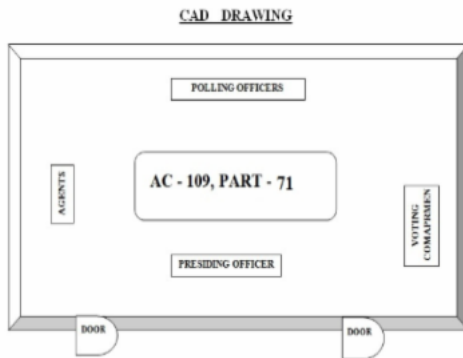

নিৰ্বাচক পঞ্জীয়ন বিষয়াৰ স্বাক্ষৰ

Nazri Naksha

Google Map View

Polling Station Building Front View

ভোটগ্ৰহন কেন্দ্ৰৰ সন্মুখৰ দৃশ্য

Cad View

Key MAP View

1 নাম : ডিম্বেশ্বৰ বৰা পিতাৰ নাম: খগেন বৰা ঘৰ নং : 1 বয়স : 66 লিঙ্গ : পুৰুষ	CDZ6934561 ফটো উপলব্ধ	2 নাম : চিন বৰা স্বামীৰ নাম: ডিম্বেশ্বৰ বৰা ঘৰ নং : 1 বয়স : 61 লিঙ্গ : মহিলা	CDZ6934583 ফটো উপলব্ধ	3 নাম : অৰ্চনা শইকীয়া বৰা স্বামীৰ নাম: বিতুপন বৰা ঘৰ নং : 1 বয়স : 44 লিঙ্গ : মহিলা	CDZ0137190 ফটো উপলব্ধ
4 নাম : বিতুপন বৰা পিতাৰ নাম: ডিম্বেশ্বৰ বৰা ঘৰ নং : 1 বয়স : 44 লিঙ্গ : পুৰুষ	CDZ6934607 ফটো উপলব্ধ	5 নাম : নৰেন নেওগ পিতাৰ নাম: খুদাৰাম নেওগ ঘৰ নং : 2 বয়স : 74 লিঙ্গ : পুৰুষ	CDZ6934618 ফটো উপলব্ধ	6 নাম : দেবজানি নেওগ স্বামীৰ নাম: নৰেন নেওগ ঘৰ নং : 2 বয়স : 66 লিঙ্গ : মহিলা	CDZ6934629 ফটো উপলব্ধ
7 নাম : বিদ্যুত নেওগ পিতাৰ নাম: নৰেন নেওগ ঘৰ নং : 2 বয়স : 48 লিঙ্গ : পুৰুষ	CDZ6934630 ফটো উপলব্ধ	# 8 নাম : মনোজ নেওগ পিতাৰ নাম: নৰেন নেওগ ঘৰ নং : 2 বয়স : 46 লিঙ্গ : পুৰুষ	CDZ6934641 ফটো উপলব্ধ	9 নাম : বিজু নেওগ পিতাৰ নাম: নৰেন নেওগ ঘৰ নং : 2 বয়স : 34 লিঙ্গ : মহিলা	CDZ6939168 ফটো উপলব্ধ
10 নাম : দুধ পাচনি পিতাৰ নাম: বকুল পাচনি ঘৰ নং : 2 বয়স : 37 লিঙ্গ : পুৰুষ	CDZ6939179 ফটো উপলব্ধ	11 নাম : চয়নিকা চৌধুৰী পাচনি স্বামীৰ নাম: দুধ পাচনি ঘৰ নং : 2 বয়স : 30 লিঙ্গ : মহিলা	CDZ0137323 ফটো উপলব্ধ	12 নাম : বোধেন পাচনী পিতাৰ নাম: কমলেশ্বৰ পাচনী ঘৰ নং : 3 বয়স : 58 লিঙ্গ : পুৰুষ	CDZ6934663 ফটো উপলব্ধ
13 নাম : সিন্ধেশ্বৰী পাচনি স্বামীৰ নাম: বোধেন পাচনী ঘৰ নং : 3 বয়স : 51 লিঙ্গ : মহিলা	CDZ6934674 ফটো উপলব্ধ	14 নাম : প্ৰিয়তম পাচনি পিতাৰ নাম: বোধেন পাচনি ঘৰ নং : 3 বয়স : 25 লিঙ্গ : পুৰুষ	CDZ0254813 ফটো উপলব্ধ	15 নাম : শিশাংকু পাচনী পিতাৰ নাম: বোধেন পাচনী ঘৰ নং : 3 বয়স : 22 লিঙ্গ : পুৰুষ	CDZ0544510 ফটো উপলব্ধ
16 নাম : বলোৰাম পাচনী পিতাৰ নাম: কমলেশ্বৰ পাচনী ঘৰ নং : 8 বয়স : 74 লিঙ্গ : পুৰুষ	CDZ6934685 ফটো উপলব্ধ	#2 17 নাম : পবিত্ৰ পাচনি পিতাৰ নাম: বলো পাচনি ঘৰ নং : 6 বয়স : 41 লিঙ্গ : পুৰুষ	CDZ6934709 ফটো উপলব্ধ	#2 18 নাম : সুচিত্ৰ পাচনি পিতাৰ নাম: বলোৰাম পাচনি ঘৰ নং : 5 বয়স : 40 লিঙ্গ : পুৰুষ	CDZ6934710 ফটো উপলব্ধ
#2 19 নাম : বৰ্ণালী হাজৰিকা পাচনি স্বামীৰ নাম: সুচিত্ৰ পাচনি ঘৰ নং : 5 বয়স : 40 লিঙ্গ : মহিলা	CDZ0264366 ফটো উপলব্ধ	#2 20 নাম : দ্বীপজ্যোতি পাচনি পিতাৰ নাম: বলো পাচনি ঘৰ নং : 8 বয়স : 34 লিঙ্গ : পুৰুষ	CDZ6939180 ফটো উপলব্ধ	#2 21 নাম : মিনালী হাজৰিকা পাচনি স্বামীৰ নাম: পবিত্ৰ পাচনি ঘৰ নং : 6 বয়স : 30 লিঙ্গ : মহিলা	CDZ0264879 ফটো উপলব্ধ
S2 22 নাম : বিৰেন বৰা পিতাৰ নাম: হৰ কান্ত বৰা ঘৰ নং : 07 বয়স : 64 লিঙ্গ : পুৰুষ	CDZ6935871 ফটো উপলব্ধ	23 নাম : জুবী মহন নেওগ স্বামীৰ নাম: বিদ্যুত নেওগ ঘৰ নং : 9 বয়স : 33 লিঙ্গ : মহিলা	CDZ0137331 ফটো উপলব্ধ	S 24 নাম : সত্যজিত বৰা পিতাৰ নাম: পদ্ম বৰা ঘৰ নং : 1 বয়স : 64 লিঙ্গ : পুৰুষ	CDZ6934743 ফটো উপলব্ধ
25 নাম : নবজ্যোতি বৰা পিতাৰ নাম: পদ্ম বৰা ঘৰ নং : 8 বয়স : 61 লিঙ্গ : পুৰুষ	CDZ6934765 ফটো উপলব্ধ	S 26 নাম : বেখা ভূঞা বৰা স্বামীৰ নাম: সত্যজিত বৰা ঘৰ নং : 1 বয়স : 54 লিঙ্গ : মহিলা	CDZ6934754 ফটো উপলব্ধ	27 নাম : জোনমনি শইকীয়া বৰা স্বামীৰ নাম: নবজ্যোতি বৰা ঘৰ নং : 8 বয়স : 51 লিঙ্গ : মহিলা	CDZ6934776 ফটো উপলব্ধ
28 নাম : শ্বাস্ত বৰা পিতাৰ নাম: নবজ্যোতি বৰা ঘৰ নং : 8 বয়স : 21 লিঙ্গ : পুৰুষ	CDZ1876242 ফটো উপলব্ধ	29 নাম : প্ৰমোদ বৰা বৰা পিতাৰ নাম: বিপিন চন্দ্ৰ বৰা বৰা ঘৰ নং : 9 বয়স : 62 লিঙ্গ : পুৰুষ	CDZ6934823 ফটো উপলব্ধ	30 নাম : বিমান বৰা পিতাৰ নাম: বিপিন বৰা ঘৰ নং : 9 বয়স : 61 লিঙ্গ : পুৰুষ	CDZ6934845 ফটো উপলব্ধ