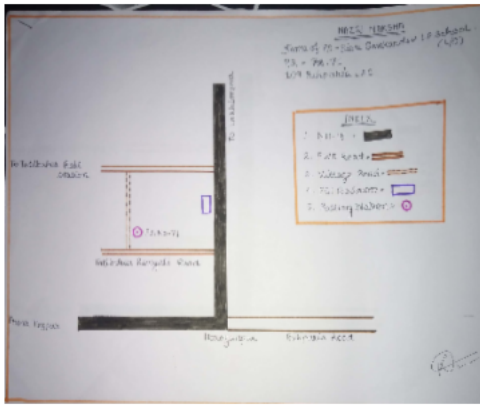

নিৰ্বাচক পঞ্জীয়ন বিষয়াৰ স্বাক্ষৰ

Nazri Naksha

Google Map View

Polling Station Building Front View

ভোটগ্ৰহন কেন্দ্ৰৰ সন্মুখৰ দৃশ্য

Cad View

Key MAP View

1 নাম : ডিম্বেশ্বৰ বৰা পিতাৰ নাম: খগেন বৰা ঘৰ নং : 1 বয়স : 66 লিঙ্গ : পুৰুষ	CDZ6934561 ফটো উপলব্ধ	2 নাম : চিন বৰা স্বামীৰ নাম: ডিম্বেশ্বৰ বৰা ঘৰ নং : 1 বয়স : 61 লিঙ্গ : মহিলা	CDZ6934583 ফটো উপলব্ধ	3 নাম : অৰ্চনা শইকীয়া বৰা স্বামীৰ নাম: বিতুপন বৰা ঘৰ নং : 1 বয়স : 44 লিঙ্গ : মহিলা	CDZ0137190 ফটো উপলব্ধ
4 নাম : বিতুপন বৰা পিতাৰ নাম: ডিম্বেশ্বৰ বৰা ঘৰ নং : 1 বয়স : 44 লিঙ্গ : পুৰুষ	CDZ6934607 ফটো উপলব্ধ	5 নাম : নৰেন নেওগ পিতাৰ নাম: খুদাৰাম নেওগ ঘৰ নং : 2 বয়স : 74 লিঙ্গ : পুৰুষ	CDZ6934618 ফটো উপলব্ধ	6 নাম : দেবজানি নেওগ স্বামীৰ নাম: নৰেন নেওগ ঘৰ নং : 2 বয়স : 66 লিঙ্গ : মহিলা	CDZ6934629 ফটো উপলব্ধ
7 নাম : বিদ্যুত নেওগ পিতাৰ নাম: নৰেন নেওগ ঘৰ নং : 2 বয়স : 48 লিঙ্গ : পুৰুষ	CDZ6934630 ফটো উপলব্ধ	# 8 নাম : মনোজ নেওগ পিতাৰ নাম: নৰেন নেওগ ঘৰ নং : 2 বয়স : 46 লিঙ্গ : পুৰুষ	CDZ6934641 ফটো উপলব্ধ	9 নাম : বিজু নেওগ পিতাৰ নাম: নৰেন নেওগ ঘৰ নং : 2 বয়স : 34 লিঙ্গ : মহিলা	CDZ6939168 ফটো উপলব্ধ
10 নাম : দুধ পাচনি পিতাৰ নাম: বকুল পাচনি ঘৰ নং : 2 বয়স : 37 লিঙ্গ : পুৰুষ	CDZ6939179 ফটো উপলব্ধ	11 নাম : চয়নিকা চৌধুৰী পাচনি স্বামীৰ নাম: দুধ পাচনি ঘৰ নং : 2 বয়স : 30 লিঙ্গ : মহিলা	CDZ0137323 ফটো উপলব্ধ	12 নাম : বোধেন পাচনী পিতাৰ নাম: কমলেশ্বৰ পাচনী ঘৰ নং : 3 বয়স : 58 লিঙ্গ : পুৰুষ	CDZ6934663 ফটো উপলব্ধ
13 নাম : সিন্ধেশ্বৰী পাচনি স্বামীৰ নাম: বোধেন পাচনী ঘৰ নং : 3 বয়স : 51 লিঙ্গ : মহিলা	CDZ6934674 ফটো উপলব্ধ	14 নাম : প্ৰিয়তম পাচনি পিতাৰ নাম: বোধেন পাচনি ঘৰ নং : 3 বয়স : 25 লিঙ্গ : পুৰুষ	CDZ0254813 ফটো উপলব্ধ	15 নাম : শিশাংকু পাচনী পিতাৰ নাম: বোধেন পাচনী ঘৰ নং : 3 বয়স : 22 লিঙ্গ : পুৰুষ	CDZ0544510 ফটো উপলব্ধ
16 নাম : বলোৰাম পাচনী পিতাৰ নাম: কমলেশ্বৰ পাচনী ঘৰ নং : 8 বয়স : 74 লিঙ্গ : পুৰুষ	CDZ6934685 ফটো উপলব্ধ	#2 17 নাম : পবিত্ৰ পাচনি পিতাৰ নাম: বলো পাচনি ঘৰ নং : 6 বয়স : 41 লিঙ্গ : পুৰুষ	CDZ6934709 ফটো উপলব্ধ	#2 18 নাম : সুচিত্ৰ পাচনি পিতাৰ নাম: বলোৰাম পাচনি ঘৰ নং : 5 বয়স : 40 লিঙ্গ : পুৰুষ	CDZ6934710 ফটো উপলব্ধ
#2 19 নাম : বৰ্ণালী হাজৰিকা পাচনি স্বামীৰ নাম: সুচিত্ৰ পাচনি ঘৰ নং : 5 বয়স : 40 লিঙ্গ : মহিলা	CDZ0264366 ফটো উপলব্ধ	#2 20 নাম : দ্বীপজ্যোতি পাচনি পিতাৰ নাম: বলো পাচনি ঘৰ নং : 8 বয়স : 34 লিঙ্গ : পুৰুষ	CDZ6939180 ফটো উপলব্ধ	#2 21 নাম : মিনালী হাজৰিকা পাচনি স্বামীৰ নাম: পবিত্ৰ পাচনি ঘৰ নং : 6 বয়স : 30 লিঙ্গ : মহিলা	CDZ0264879 ফটো উপলব্ধ
S2 22 নাম : বিৰেন বৰা পিতাৰ নাম: হৰ কান্ত বৰা ঘৰ নং : 07 বয়স : 64 লিঙ্গ : পুৰুষ	CDZ6935871 ফটো উপলব্ধ	23 নাম : জুবী মহন নেওগ স্বামীৰ নাম: বিদ্যুত নেওগ ঘৰ নং : 9 বয়স : 33 লিঙ্গ : মহিলা	CDZ0137331 ফটো উপলব্ধ	S 24 নাম : সত্যজিত বৰা পিতাৰ নাম: পদ্ম বৰা ঘৰ নং : 1 বয়স : 64 লিঙ্গ : পুৰুষ	CDZ6934743 ফটো উপলব্ধ
25 নাম : নবজ্যোতি বৰা পিতাৰ নাম: পদ্ম বৰা ঘৰ নং : 8 বয়স : 61 লিঙ্গ : পুৰুষ	CDZ6934765 ফটো উপলব্ধ	S 26 নাম : বেখা ভূঞা বৰা স্বামীৰ নাম: সত্যজিত বৰা ঘৰ নং : 1 বয়স : 54 লিঙ্গ : মহিলা	CDZ6934754 ফটো উপলব্ধ	27 নাম : জোনমনি শইকীয়া বৰা স্বামীৰ নাম: নবজ্যোতি বৰা ঘৰ নং : 8 বয়স : 51 লিঙ্গ : মহিলা	CDZ6934776 ফটো উপলব্ধ
28 নাম : শ্বাস্ত বৰা পিতাৰ নাম: নবজ্যোতি বৰা ঘৰ নং : 8 বয়স : 21 লিঙ্গ : পুৰুষ	CDZ1876242 ফটো উপলব্ধ	29 নাম : প্ৰমোদ বৰা বৰা পিতাৰ নাম: বিপিন চন্দ্ৰ বৰা বৰা ঘৰ নং : 9 বয়স : 62 লিঙ্গ : পুৰুষ	CDZ6934823 ফটো উপলব্ধ	30 নাম : বিমান বৰা পিতাৰ নাম: বিপিন বৰা ঘৰ নং : 9 বয়স : 61 লিঙ্গ : পুৰুষ	CDZ6934845 ফটো উপলব্ধ