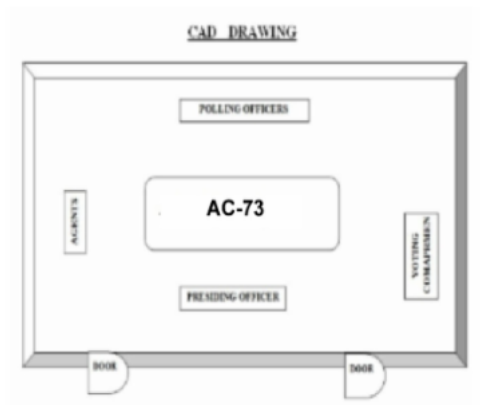

নিৰ্বাচক পঞ্জীয়ন বিষয়াৰ স্বাক্ষৰ

Nazri Naksha

Google Map View

Polling Station Building Front View

ভোটগ্ৰহন কেন্দ্ৰৰ সন্মুখৰ দৃশ্য

Cad View

Key MAP View

<p>S 1 PZH0103838</p> <p>নাম : ঘনকান্ত দেউৰী পিতাৰ নাম: বিকুলাসিং দেউৰী ঘৰ নং : 111 বয়স : 21 লিঙ্গ : পুৰুষ</p> <p>ফটো উপলব্ধ</p>	<p>2 CDZ0005689</p> <p>নাম : গুন বৰগোহাঁই স্বামীৰ নাম: তুলাই বুঢ়াগোহাঁই ঘৰ নং : 111 বয়স : 63 লিঙ্গ : মহিলা</p> <p>ফটো উপলব্ধ</p>	<p>3 CDZ0005690</p> <p>নাম : কিৰন গগৈ মাতৃৰ নাম: ভন বুঢ়াগোহাঁই ঘৰ নং : 111 বয়স : 49 লিঙ্গ : মহিলা</p> <p>ফটো উপলব্ধ</p>
<p>4 CDZ1243545</p> <p>নাম : নিৰঞ্জন বৰগোহাঁই মাতৃৰ নাম: গুন বৰগোহাঁই ঘৰ নং : 111 বয়স : 32 লিঙ্গ : পুৰুষ</p> <p>ফটো উপলব্ধ</p>	<p>5 CDZ0420109</p> <p>নাম : ডিম্বেশ্বৰ গগৈ পিতাৰ নাম: চন্দ্ৰ গগৈ ঘৰ নং : 111 বয়স : 24 লিঙ্গ : পুৰুষ</p> <p>ফটো উপলব্ধ</p>	<p>6 PZH0129684</p> <p>নাম : বৰ্ণালী দলে স্বামীৰ নাম: ডিম্বেশ্বৰ গগৈ ঘৰ নং : 111 বয়স : 24 লিঙ্গ : মহিলা</p> <p>ফটো উপলব্ধ</p>
<p>7 CDZ0005691</p> <p>নাম : ঘনকান্তী দূৰৰা মাতৃৰ নাম: টেপুৰাম দূৰৰা ঘৰ নং : 111 বয়স : 65 লিঙ্গ : মহিলা</p> <p>ফটো উপলব্ধ</p>	<p>8 CDZ0005692</p> <p>নাম : নাৰায়ন দূৰৰা মাতৃৰ নাম: টেপুৰাম দূৰৰা ঘৰ নং : 111 বয়স : 51 লিঙ্গ : পুৰুষ</p> <p>ফটো উপলব্ধ</p>	<p>9 CDZ0005693</p> <p>নাম : মুন দূৰৰা স্বামীৰ নাম: নাৰায়ন দূৰৰা ঘৰ নং : 111 বয়স : 49 লিঙ্গ : মহিলা</p> <p>ফটো উপলব্ধ</p>
<p>10 CDZ0175869</p> <p>নাম : বলিন দূৰৰা পিতাৰ নাম: নাৰায়ন দূৰৰা ঘৰ নং : 111 বয়স : 29 লিঙ্গ : পুৰুষ</p> <p>ফটো উপলব্ধ</p>	<p>11 CDZ1881200</p> <p>নাম : চুনিতা বৰা দূৰৰা স্বামীৰ নাম: সৰ্ববানন্দ দূৰৰা ঘৰ নং : 118 বয়স : 21 লিঙ্গ : মহিলা</p> <p>ফটো উপলব্ধ</p>	<p>12 CDZ0406926</p> <p>নাম : মিনাত্ৰী দূৰৰা পিতাৰ নাম: ভৰিকান্ত দূৰৰা ঘৰ নং : 111 বয়স : 24 লিঙ্গ : মহিলা</p> <p>ফটো উপলব্ধ</p>
<p>13 CDZ0259903</p> <p>নাম : হৰিন্দ্ৰ দূৰৰা পিতাৰ নাম: বুধেশ্বৰ দূৰৰা ঘৰ নং : 111 বয়স : 27 লিঙ্গ : পুৰুষ</p> <p>ফটো উপলব্ধ</p>	<p>14 CDZ0099812</p> <p>নাম : দুৰ্লভ গগৈ দূৰৰা স্বামীৰ নাম: নিত্য দূৰৰা ঘৰ নং : 111 বয়স : 28 লিঙ্গ : মহিলা</p> <p>ফটো উপলব্ধ</p>	<p>15 CDZ0005694</p> <p>নাম : ভব কান্ত দূৰৰা পিতাৰ নাম: টেপুৰাম দূৰৰা ঘৰ নং : 111 বয়স : 57 লিঙ্গ : পুৰুষ</p> <p>ফটো উপলব্ধ</p>
<p>#2 16 CDZ0005695</p> <p>নাম : মঞ্জলা গগৈ দূৰৰা স্বামীৰ নাম: ভৱ দূৰৰা ঘৰ নং : 111 বয়স : 55 লিঙ্গ : মহিলা</p> <p>ফটো উপলব্ধ</p>	<p>17 CDZ0005696</p> <p>নাম : বুধেশ্বৰ দূৰৰা পিতাৰ নাম: টেপুৰাম দূৰৰা ঘৰ নং : 111 বয়স : 53 লিঙ্গ : পুৰুষ</p> <p>ফটো উপলব্ধ</p>	<p>18 CDZ0005697</p> <p>নাম : দুৰ্লভ দূৰৰা স্বামীৰ নাম: বুধেশ্বৰ দূৰৰা ঘৰ নং : 111 বয়স : 51 লিঙ্গ : মহিলা</p> <p>ফটো উপলব্ধ</p>
<p>19 CDZ1243578</p> <p>নাম : নিত্য দূৰৰা পিতাৰ নাম: বুধেশ্বৰ দূৰৰা ঘৰ নং : 111 বয়স : 32 লিঙ্গ : পুৰুষ</p> <p>ফটো উপলব্ধ</p>	<p>S 20 CDZ1243454</p> <p>নাম : চুম দূৰৰা স্বামীৰ নাম: নিত্য দূৰৰা ঘৰ নং : 111 বয়স : 30 লিঙ্গ : মহিলা</p> <p>ফটো উপলব্ধ</p>	<p>21 CDZ0005698</p> <p>নাম : কমলা দূৰৰা পিতাৰ নাম: টেপুৰাম দূৰৰা ঘৰ নং : 111 বয়স : 64 লিঙ্গ : পুৰুষ</p> <p>ফটো উপলব্ধ</p>
<p>22 CDZ0005699</p> <p>নাম : চম্পা দূৰৰা স্বামীৰ নাম: কমলা দূৰৰা ঘৰ নং : 111 বয়স : 59 লিঙ্গ : মহিলা</p> <p>ফটো উপলব্ধ</p>	<p>23 CDZ0005701</p> <p>নাম : পবিত্ৰ দূৰৰা পিতাৰ নাম: কমলা দূৰৰা ঘৰ নং : 111 বয়স : 43 লিঙ্গ : পুৰুষ</p> <p>ফটো উপলব্ধ</p>	<p>24 CDZ0005700</p> <p>নাম : শোভন দূৰৰা পিতাৰ নাম: কমলা দূৰৰা ঘৰ নং : 111 বয়স : 43 লিঙ্গ : পুৰুষ</p> <p>ফটো উপলব্ধ</p>
<p>25 CDZ0005702</p> <p>নাম : জুনমণি ফকন দূৰৰা স্বামীৰ নাম: শোভন দূৰৰা ঘৰ নং : 111 বয়স : 40 লিঙ্গ : মহিলা</p> <p>ফটো উপলব্ধ</p>	<p>26 CDZ1243670</p> <p>নাম : চুম দূৰৰা স্বামীৰ নাম: পবিত্ৰ দূৰৰা ঘৰ নং : 111 বয়স : 33 লিঙ্গ : মহিলা</p> <p>ফটো উপলব্ধ</p>	<p>E 27 CDZ0005703</p> <p>নাম : ভদ্রেচৰী সন্দিকৈ স্বামীৰ নাম: দোনকান্ত সন্দিকৈ ঘৰ নং : 120 বয়স : 79 লিঙ্গ : মহিলা</p> <p>ফটো উপলব্ধ</p>
<p>28 CDZ0005704</p> <p>নাম : তৰুন সন্দিকৈ পিতাৰ নাম: দোনকান্ত সন্দিকৈ ঘৰ নং : 120 বয়স : 59 লিঙ্গ : পুৰুষ</p> <p>ফটো উপলব্ধ</p>	<p>29 CDZ0005705</p> <p>নাম : তৰামাই সন্দিকৈ স্বামীৰ নাম: তৰুন সন্দিকৈ ঘৰ নং : 120 বয়স : 53 লিঙ্গ : মহিলা</p> <p>ফটো উপলব্ধ</p>	<p>30 CDZ1243363</p> <p>নাম : লাচিত সন্দিকৈ পিতাৰ নাম: তৰুণ সন্দিকৈ ঘৰ নং : 120 বয়স : 32 লিঙ্গ : পুৰুষ</p> <p>ফটো উপলব্ধ</p>