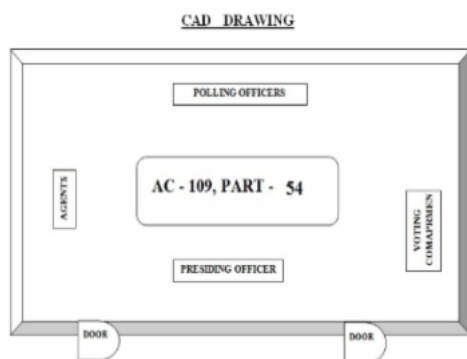

নিৰ্বাচক পঞ্জীয়ন বিষয়াৰ স্বাক্ষৰ

Nazri Naksha

Google Map View

Polling Station Building Front View

ভোটগ্ৰহন কেন্দ্ৰৰ সন্মুখৰ দৃশ্য

Cad View

Key MAP View

1 নাম : যোগেন বৰা পিতাৰ নাম: নাৰায়ন বৰা ঘৰ নং : 1 বয়স : 84 লিঙ্গ : পুৰুষ	CDZ5234560 ফটো উপলব্ধ	2 নাম : ৰূপামনি বৰা স্বামীৰ নাম: যোগেন বৰা ঘৰ নং : 1 বয়স : 75 লিঙ্গ : মহিলা	CDZ5234571 ফটো উপলব্ধ	3 নাম : প্ৰদীপ বৰা পিতাৰ নাম: যোগেন বৰা ঘৰ নং : 1 বয়স : 56 লিঙ্গ : পুৰুষ	CDZ5234582 ফটো উপলব্ধ
4 নাম : দেৱযানী হাজৰিকা স্বামীৰ নাম: প্ৰদীপ বৰা ঘৰ নং : 1 বয়স : 43 লিঙ্গ : মহিলা	CDZ0461640 ফটো উপলব্ধ	5 নাম : শকুন্তলা বৰা স্বামীৰ নাম: মুনাল বৰা ঘৰ নং : 01 বয়স : 22 লিঙ্গ : মহিলা	PZH0003442 ফটো উপলব্ধ	6 নাম : দুৰ্গেশ্বৰ বৰা পিতাৰ নাম: নাৰায়ন বৰা ঘৰ নং : 2 বয়স : 72 লিঙ্গ : পুৰুষ	CDZ5234606 ফটো উপলব্ধ
7 নাম : আৰতি বৰা স্বামীৰ নাম: দুৰ্গেশ্বৰ বৰা ঘৰ নং : 2 বয়স : 63 লিঙ্গ : মহিলা	CDZ5234617 ফটো উপলব্ধ	8 নাম : মুনাল বৰা পিতাৰ নাম: দুৰ্গেশ্বৰ বৰা ঘৰ নং : 2 বয়স : 35 লিঙ্গ : পুৰুষ	CDZ1819370 ফটো উপলব্ধ	9 নাম : মাধাবী দেউৰী পিতাৰ নাম: কাতিৰাম দেউৰী ঘৰ নং : 2 বয়স : 34 লিঙ্গ : পুৰুষ	CDZ5243312 ফটো উপলব্ধ
10 নাম : মিতালী দেউৰী পিতাৰ নাম: কাতিৰাম দেউৰী ঘৰ নং : 2 বয়স : 31 লিঙ্গ : মহিলা	CDZ5243232 ফটো উপলব্ধ	11 নাম : বৈকুণ্ঠ বৰা পিতাৰ নাম: দুৰ্গেশ্বৰ বৰা ঘৰ নং : 2 বয়স : 31 লিঙ্গ : পুৰুষ	CDZ5243254 ফটো উপলব্ধ	12 নাম : পবিত্ৰ ফুকন পিতাৰ নাম: বোধেন ফুকন ঘৰ নং : 3 বয়স : 30 লিঙ্গ : পুৰুষ	CDZ0155259 ফটো উপলব্ধ
13 নাম : জ্যোতা ফুকন স্বামীৰ নাম: পবিত্ৰ ফুকন ঘৰ নং : 3 বয়স : 27 লিঙ্গ : মহিলা	CDZ0222802 ফটো উপলব্ধ	14 নাম : নিৰণ ভূঞা পিতাৰ নাম: হৰ ভূঞা ঘৰ নং : 8 বয়স : 78 লিঙ্গ : পুৰুষ	CDZ5234639 ফটো উপলব্ধ	15 নাম : লাৰণ্য ভূঞা স্বামীৰ নাম: নিৰণ ভূঞা ঘৰ নং : 8 বয়স : 73 লিঙ্গ : মহিলা	CDZ5234640 ফটো উপলব্ধ
16 নাম : পুষ্প ভূঞা পিতাৰ নাম: নিৰন ভূঞা ঘৰ নং : 8 বয়স : 37 লিঙ্গ : পুৰুষ	CDZ5234651 ফটো উপলব্ধ	17 নাম : নন্দিনী কেউট স্বামীৰ নাম: পুষ্প ভূঞা ঘৰ নং : 4 বয়স : 26 লিঙ্গ : মহিলা	CDZ0505941 ফটো উপলব্ধ	18 নাম : কবিতা বৰুৱা স্বামীৰ নাম: নন্দ্ৰেশ্বৰ বৰুৱা ঘৰ নং : 4 ক বয়স : 36 লিঙ্গ : মহিলা	CDZ0223990 ফটো উপলব্ধ
19 নাম : নন্দ্ৰেশ্বৰ বৰুৱা পিতাৰ নাম: ধৰ্ম বৰুৱা ঘৰ নং : 4 ক বয়স : 36 লিঙ্গ : পুৰুষ	CDZ0224014 ফটো উপলব্ধ	20 নাম : লীলাবতী শইকীয়া স্বামীৰ নাম: ঘনকান্ত শইকীয়া ঘৰ নং : 5 বয়স : 77 লিঙ্গ : মহিলা	CDZ5234662 ফটো উপলব্ধ	21 নাম : জোনালী শইকীয়া স্বামীৰ নাম: ক্ষীৰোদ শইকীয়া শইকীয়া ঘৰ নং : 5 বয়স : 56 লিঙ্গ : মহিলা	CDZ5234684 ফটো উপলব্ধ
22 নাম : প্ৰভাত শইকীয়া মাতৃৰ নাম: লীলাবতী শইকীয়া ঘৰ নং : 5 বয়স : 51 লিঙ্গ : পুৰুষ	CDZ5234708 ফটো উপলব্ধ	23 নাম : জ্যোতিপ্ৰসাদ শইকীয়া মাতৃৰ নাম: লীলাবতী শইকীয়া ঘৰ নং : 5 বয়স : 50 লিঙ্গ : পুৰুষ	CDZ5234695 ফটো উপলব্ধ	S 24 নাম : সুমিত্ৰা হাজৰিকা স্বামীৰ নাম: নন্দ্ৰেশ্বৰ হাজৰিকা ঘৰ নং : 5 বয়স : 40 লিঙ্গ : মহিলা	CDZ5243301 ফটো উপলব্ধ
25 নাম : চন্দ্ৰিকা বৰা শইকীয়া স্বামীৰ নাম: জ্যোতি প্ৰসাদ শইকীয়া ঘৰ নং : 5 বয়স : 37 লিঙ্গ : মহিলা	CDZ0461806 ফটো উপলব্ধ	26 নাম : চুৰমাই ফুকন স্বামীৰ নাম: ৰমেন ফুকন ঘৰ নং : 5 বয়স : 33 লিঙ্গ : মহিলা	CDZ0316042 ফটো উপলব্ধ	27 নাম : পলী বৰা স্বামীৰ নাম: ললিত বৰা ঘৰ নং : 6 বয়স : 51 লিঙ্গ : মহিলা	CDZ5234731 ফটো উপলব্ধ
28 নাম : অংকিতা প্ৰীতম বৰা পিতাৰ নাম: ললিত বৰা ঘৰ নং : 6 বয়স : 22 লিঙ্গ : মহিলা	CDZ0550988 ফটো উপলব্ধ	29 নাম : মনজিৎ বৰা মাতৃৰ নাম: পলি বৰা ঘৰ নং : 6 বয়স : 20 লিঙ্গ : পুৰুষ	PZH0018531 ফটো উপলব্ধ	30 নাম : মৌচুমী দূৱৰা স্বামীৰ নাম: পংকজ তামুলী ঘৰ নং : 9 বয়স : 35 লিঙ্গ : মহিলা	HGC0013110 ফটো উপলব্ধ