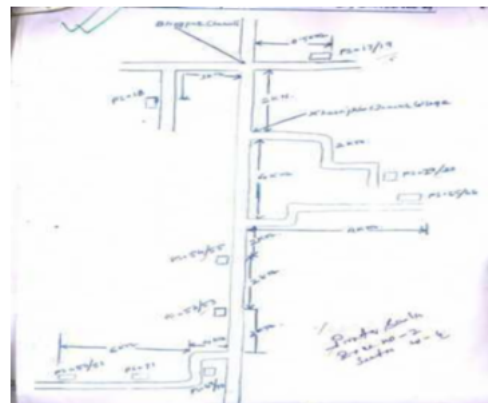

নিৰ্বাচক পঞ্জীয়ন বিষয়াৰ স্বাক্ষৰ

Nazri Naksha

Google Map View

Polling Station Building Front View

ভোটগ্ৰহন কেন্দ্ৰৰ সন্মুখৰ দৃশ্য

Cad View

Key MAP View

1 নাম : ৰোমেশ্বৰী দেবী স্বামীৰ নাম: ডিম্বেশ্বৰ শৰ্মা ঘৰ নং : ১ বয়স : 71 লিঙ্গ : মহিলা	CDZ5334576 ফটো উপলব্ধ	2 নাম : পাৰ্থ প্ৰতিম মুদৈ পিতাৰ নাম: মহেশ্বৰ মুদৈ ঘৰ নং : 001 বয়স : 26 লিঙ্গ : পুৰুষ	CDZ0289223 ফটো উপলব্ধ	3 নাম : লাকু বৰা পিতাৰ নাম: ৰাজু বৰা ঘৰ নং : 01 বয়স : 24 লিঙ্গ : পুৰুষ	CDZ0401448 ফটো উপলব্ধ
4 নাম : প্ৰতীমা বৰা স্বামীৰ নাম: ডিম্বেশ্বৰ বৰা ঘৰ নং : ২ বয়স : 70 লিঙ্গ : মহিলা	CDZ5334598 ফটো উপলব্ধ	5 নাম : অনিল বৰা পিতাৰ নাম: ডিম্বেশ্বৰ বৰা ঘৰ নং : ২ বয়স : 44 লিঙ্গ : পুৰুষ	CDZ5334601 ফটো উপলব্ধ	6 নাম : ৰাজীব বৰা পিতাৰ নাম: ডিম্বেশ্বৰ বৰা ঘৰ নং : ২ বয়স : 43 লিঙ্গ : পুৰুষ	CDZ5334612 ফটো উপলব্ধ
7 নাম : মম্পী বৰুৱা বৰা স্বামীৰ নাম: অনিল বৰা ঘৰ নং : ২ বয়স : 36 লিঙ্গ : মহিলা	CDZ0287805 ফটো উপলব্ধ	8 নাম : হৰেন বৰা পিতাৰ নাম: দিগন্ত বৰা ঘৰ নং : ২ক বয়স : 28 লিঙ্গ : পুৰুষ	CDZ0149203 ফটো উপলব্ধ	9 নাম : জুনমনি বৰা স্বামীৰ নাম: হৰেন বৰা ঘৰ নং : ২ক বয়স : 23 লিঙ্গ : মহিলা	PZH0115790 ফটো উপলব্ধ
10 নাম : দিগন্ত বৰা পিতাৰ নাম: ডিম্বেশ্বৰ বৰা ঘৰ নং : ২ক বয়স : 57 লিঙ্গ : পুৰুষ	CDZ5334623 ফটো উপলব্ধ	11 নাম : মামনী বৰা স্বামীৰ নাম: দিগন্ত বৰা ঘৰ নং : ২ক বয়স : 53 লিঙ্গ : মহিলা	CDZ5334634 ফটো উপলব্ধ	12 নাম : সৰুমাই বৰা স্বামীৰ নাম: ডিম্বেশ্বৰ বৰা ঘৰ নং : ৩ বয়স : 70 লিঙ্গ : মহিলা	CDZ5334645 ফটো উপলব্ধ
13 নাম : জিতেন বৰা মাতৃৰ নাম: সৰুমাই বৰা ঘৰ নং : ৩ বয়স : 55 লিঙ্গ : পুৰুষ	CDZ5334678 ফটো উপলব্ধ	14 নাম : মামনী বৰা মাতৃৰ নাম: সৰুমাই বৰা ঘৰ নং : ৩ বয়স : 51 লিঙ্গ : মহিলা	CDZ5334656 ফটো উপলব্ধ	15 নাম : জ্যোতি বৰা মাতৃৰ নাম: সৰুমাই বৰা ঘৰ নং : ৩ বয়স : 49 লিঙ্গ : মহিলা	CDZ5334667 ফটো উপলব্ধ
16 নাম : স্মীতা হাজৰিকা স্বামীৰ নাম: ৰাজীব বৰা ঘৰ নং : 03 বয়স : 38 লিঙ্গ : মহিলা	PZH0065029 ফটো উপলব্ধ	17 নাম : চিৰন জ্যোতি বৰা পিতাৰ নাম: সৰুমাই বৰা ঘৰ নং : ৩ বয়স : 30 লিঙ্গ : পুৰুষ	CDZ0223206 ফটো উপলব্ধ	18 নাম : শ্যাম বৰা পিতাৰ নাম: পোনা বৰা ঘৰ নং : ৩ বয়স : 30 লিঙ্গ : পুৰুষ	CDZ0223198 ফটো উপলব্ধ
19 নাম : পিয়াসী বৰা স্বামীৰ নাম: চিৰন জ্যোতি বৰা ঘৰ নং : 3 বয়স : 26 লিঙ্গ : মহিলা	CDZ1893908 ফটো উপলব্ধ	20 নাম : দিপন বৰা পিতাৰ নাম: বোধেশ্বৰ বৰা ঘৰ নং : 3 বয়স : 25 লিঙ্গ : পুৰুষ	CDZ0375147 ফটো উপলব্ধ	#2 21 নাম : মন্দিকা বৰা স্বামীৰ নাম: শ্যাম বৰা ঘৰ নং : ৩ বয়স : 22 লিঙ্গ : মহিলা	CDZ1890037 ফটো উপলব্ধ
22 নাম : জিণ্টু বৰা পিতাৰ নাম: জিতেন ঘৰ নং : 3 বয়স : 21 লিঙ্গ : পুৰুষ	PZH0052928 ফটো উপলব্ধ	23 নাম : বোধেশ্বৰ বৰা পিতাৰ নাম: তুলাৰাম বৰা ঘৰ নং : 8 বয়স : 60 লিঙ্গ : পুৰুষ	CDZ5334690 ফটো উপলব্ধ	24 নাম : বুলু বৰা স্বামীৰ নাম: বোধেশ্বৰ বৰা ঘৰ নং : 8 বয়স : 56 লিঙ্গ : মহিলা	CDZ5334703 ফটো উপলব্ধ
25 নাম : দীপাঞ্জলী বৰা মাতৃৰ নাম: বোধেশ্বৰী বৰা ঘৰ নং : 8 বয়স : 34 লিঙ্গ : পুৰুষ	CDZ5334714 ফটো উপলব্ধ	26 নাম : নিপন বৰা পিতাৰ নাম: বোধেশ্বৰ বৰা ঘৰ নং : 8 বয়স : 27 লিঙ্গ : পুৰুষ	CDZ0149161 ফটো উপলব্ধ	27 নাম : বোধেশ্বৰী বৰা স্বামীৰ নাম: উমেশ্বৰ বৰা ঘৰ নং : 8ক বয়স : 59 লিঙ্গ : মহিলা	CDZ5334725 ফটো উপলব্ধ
28 নাম : যোগেশ্বৰ শইকীয়া পিতাৰ নাম: সোনাৰাম শইকীয়া ঘৰ নং : ৫ বয়স : 67 লিঙ্গ : পুৰুষ	CDZ5334736 ফটো উপলব্ধ	29 নাম : লাবন্য শইকীয়া স্বামীৰ নাম: যোগেশ্বৰ শইকীয়া ঘৰ নং : ৫ বয়স : 63 লিঙ্গ : মহিলা	CDZ5334747 ফটো উপলব্ধ	30 নাম : পাপু শইকীয়া পিতাৰ নাম: যোগেশ্বৰ শইকীয়া ঘৰ নং : ৫ বয়স : 45 লিঙ্গ : পুৰুষ	CDZ5334758 ফটো উপলব্ধ