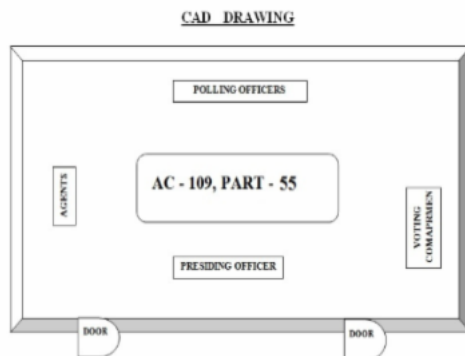

নিৰ্বাচক পঞ্জীয়ন বিষয়াৰ স্বাক্ষৰ

Nazri Naksha

Google Map View

Polling Station Building Front View

ভোটগ্ৰহন কেন্দ্ৰৰ সন্মুখৰ দৃশ্য

Cad View

Key MAP View

1 নাম : ৰোমেশ্বৰী দেবী স্বামীৰ নাম: ডিম্বেশ্বৰ শৰ্মা ঘৰ নং : ১ বয়স : 71 লিঙ্গ : মহিলা	CDZ5334576 ফটো উপলব্ধ	2 নাম : পাৰ্থ প্ৰতিম মুদৈ পিতাৰ নাম: মহেশ্বৰ মুদৈ ঘৰ নং : 001 বয়স : 26 লিঙ্গ : পুৰুষ	CDZ0289223 ফটো উপলব্ধ	3 নাম : লাকু বৰা পিতাৰ নাম: ৰাজু বৰা ঘৰ নং : 01 বয়স : 24 লিঙ্গ : পুৰুষ	CDZ0401448 ফটো উপলব্ধ
4 নাম : প্ৰতীমা বৰা স্বামীৰ নাম: ডিম্বেশ্বৰ বৰা ঘৰ নং : ২ বয়স : 70 লিঙ্গ : মহিলা	CDZ5334598 ফটো উপলব্ধ	5 নাম : অনিল বৰা পিতাৰ নাম: ডিম্বেশ্বৰ বৰা ঘৰ নং : ২ বয়স : 44 লিঙ্গ : পুৰুষ	CDZ5334601 ফটো উপলব্ধ	6 নাম : ৰাজীব বৰা পিতাৰ নাম: ডিম্বেশ্বৰ বৰা ঘৰ নং : ২ বয়স : 43 লিঙ্গ : পুৰুষ	CDZ5334612 ফটো উপলব্ধ
7 নাম : মম্পী বৰুৱা বৰা স্বামীৰ নাম: অনিল বৰা ঘৰ নং : ২ বয়স : 36 লিঙ্গ : মহিলা	CDZ0287805 ফটো উপলব্ধ	8 নাম : হৰেন বৰা পিতাৰ নাম: দিগন্ত বৰা ঘৰ নং : ২ক বয়স : 28 লিঙ্গ : পুৰুষ	CDZ0149203 ফটো উপলব্ধ	9 নাম : জুনমনি বৰা স্বামীৰ নাম: হৰেন বৰা ঘৰ নং : ২ক বয়স : 23 লিঙ্গ : মহিলা	PZH0115790 ফটো উপলব্ধ
10 নাম : দিগন্ত বৰা পিতাৰ নাম: ডিম্বেশ্বৰ বৰা ঘৰ নং : ২ক বয়স : 57 লিঙ্গ : পুৰুষ	CDZ5334623 ফটো উপলব্ধ	11 নাম : মামনী বৰা স্বামীৰ নাম: দিগন্ত বৰা ঘৰ নং : ২ক বয়স : 53 লিঙ্গ : মহিলা	CDZ5334634 ফটো উপলব্ধ	12 নাম : সৰুমাই বৰা স্বামীৰ নাম: ডিম্বেশ্বৰ বৰা ঘৰ নং : ৩ বয়স : 70 লিঙ্গ : মহিলা	CDZ5334645 ফটো উপলব্ধ
13 নাম : জিতেন বৰা মাতৃৰ নাম: সৰুমাই বৰা ঘৰ নং : ৩ বয়স : 55 লিঙ্গ : পুৰুষ	CDZ5334678 ফটো উপলব্ধ	14 নাম : মামনী বৰা মাতৃৰ নাম: সৰুমাই বৰা ঘৰ নং : ৩ বয়স : 51 লিঙ্গ : মহিলা	CDZ5334656 ফটো উপলব্ধ	15 নাম : জ্যোতি বৰা মাতৃৰ নাম: সৰুমাই বৰা ঘৰ নং : ৩ বয়স : 49 লিঙ্গ : মহিলা	CDZ5334667 ফটো উপলব্ধ
16 নাম : স্মীতা হাজৰিকা স্বামীৰ নাম: ৰাজীব বৰা ঘৰ নং : 03 বয়স : 38 লিঙ্গ : মহিলা	PZH0065029 ফটো উপলব্ধ	17 নাম : চিৰন জ্যোতি বৰা পিতাৰ নাম: সৰুমাই বৰা ঘৰ নং : ৩ বয়স : 30 লিঙ্গ : পুৰুষ	CDZ0223206 ফটো উপলব্ধ	18 নাম : শ্যাম বৰা পিতাৰ নাম: পোনা বৰা ঘৰ নং : ৩ বয়স : 30 লিঙ্গ : পুৰুষ	CDZ0223198 ফটো উপলব্ধ
19 নাম : পিয়াসী বৰা স্বামীৰ নাম: চিৰন জ্যোতি বৰা ঘৰ নং : 3 বয়স : 26 লিঙ্গ : মহিলা	CDZ1893908 ফটো উপলব্ধ	20 নাম : দিপন বৰা পিতাৰ নাম: বোধেশ্বৰ বৰা ঘৰ নং : 3 বয়স : 25 লিঙ্গ : পুৰুষ	CDZ0375147 ফটো উপলব্ধ	#2 21 নাম : মন্দিকা বৰা স্বামীৰ নাম: শ্যাম বৰা ঘৰ নং : ৩ বয়স : 22 লিঙ্গ : মহিলা	CDZ1890037 ফটো উপলব্ধ
22 নাম : জিণ্টু বৰা পিতাৰ নাম: জিতেন ঘৰ নং : 3 বয়স : 21 লিঙ্গ : পুৰুষ	PZH0052928 ফটো উপলব্ধ	23 নাম : বোধেশ্বৰ বৰা পিতাৰ নাম: তুলাৰাম বৰা ঘৰ নং : 8 বয়স : 60 লিঙ্গ : পুৰুষ	CDZ5334690 ফটো উপলব্ধ	24 নাম : বুলু বৰা স্বামীৰ নাম: বোধেশ্বৰ বৰা ঘৰ নং : 8 বয়স : 56 লিঙ্গ : মহিলা	CDZ5334703 ফটো উপলব্ধ
25 নাম : দীপাঞ্জলী বৰা মাতৃৰ নাম: বোধেশ্বৰী বৰা ঘৰ নং : 8 বয়স : 34 লিঙ্গ : পুৰুষ	CDZ5334714 ফটো উপলব্ধ	26 নাম : নিপন বৰা পিতাৰ নাম: বোধেশ্বৰ বৰা ঘৰ নং : 8 বয়স : 27 লিঙ্গ : পুৰুষ	CDZ0149161 ফটো উপলব্ধ	27 নাম : বোধেশ্বৰী বৰা স্বামীৰ নাম: উমেশ্বৰ বৰা ঘৰ নং : 8ক বয়স : 59 লিঙ্গ : মহিলা	CDZ5334725 ফটো উপলব্ধ
28 নাম : যোগেশ্বৰ শইকীয়া পিতাৰ নাম: সোনাৰাম শইকীয়া ঘৰ নং : ৫ বয়স : 67 লিঙ্গ : পুৰুষ	CDZ5334736 ফটো উপলব্ধ	29 নাম : লাবন্য শইকীয়া স্বামীৰ নাম: যোগেশ্বৰ শইকীয়া ঘৰ নং : ৫ বয়স : 63 লিঙ্গ : মহিলা	CDZ5334747 ফটো উপলব্ধ	30 নাম : পাপু শইকীয়া পিতাৰ নাম: যোগেশ্বৰ শইকীয়া ঘৰ নং : ৫ বয়স : 45 লিঙ্গ : পুৰুষ	CDZ5334758 ফটো উপলব্ধ