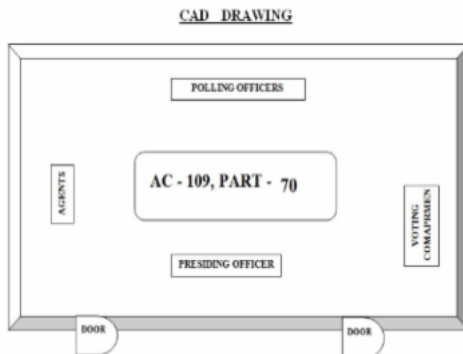

নিৰ্বাচক পঞ্জীয়ন বিষয়াৰ স্বাক্ষৰ

Nazri Naksha

Google Map View

Polling Station Building Front View

ভোটগ্ৰহন কেন্দ্ৰৰ সন্মুখৰ দৃশ্য

Cad View

Key MAP View

1 নাম : হৰিপদ দেউৰি পিতাৰ নাম: দণ্ডে দেউৰি ঘৰ নং : 1 বয়স : 65 লিঙ্গ : পুৰুষ	CDZ6834566 ফটো উপলব্ধ	2 নাম : লীলাদে দেউৰি স্বামীৰ নাম: হৰিপদ দেউৰি ঘৰ নং : 1 বয়স : 60 লিঙ্গ : মহিলা	CDZ6834577 ফটো উপলব্ধ	3 নাম : শান্তি দেউৰি স্বামীৰ নাম: নিত্যানন্দ দেউৰি ঘৰ নং : 1 বয়স : 55 লিঙ্গ : মহিলা	CDZ6834599 ফটো উপলব্ধ
4 নাম : বিউটি দেউৰী পিতাৰ নাম: হৰিপদ দেউৰী ঘৰ নং : 1 বয়স : 30 লিঙ্গ : মহিলা	CDZ6841834 ফটো উপলব্ধ	5 নাম : ৰূপজ্যোতি দেউৰী পিতাৰ নাম: হৰিপদ দেউৰী ঘৰ নং : 1 বয়স : 28 লিঙ্গ : মহিলা	CDZ0148320 ফটো উপলব্ধ	6 নাম : আকাশ দেউৰী পিতাৰ নাম: হৰিপদ দেউৰী ঘৰ নং : 1 বয়স : 25 লিঙ্গ : পুৰুষ	CDZ0251991 ফটো উপলব্ধ
7 নাম : ৰবিজিৎ দেউৰী পিতাৰ নাম: হৰিপদ দেউৰী ঘৰ নং : 1 বয়স : 19 লিঙ্গ : পুৰুষ	PZH0098111 ফটো উপলব্ধ	8 নাম : নিত্যানন্দ দেউৰি পিতাৰ নাম: দণ্ডে দেউৰি ঘৰ নং : 2 বয়স : 60 লিঙ্গ : পুৰুষ	CDZ6834646 ফটো উপলব্ধ	9 নাম : কমল প্ৰসাদ দেউৰী পিতাৰ নাম: নিত্যানন্দ দেউৰী ঘৰ নং : 2 বয়স : 31 লিঙ্গ : পুৰুষ	CDZ6841969 ফটো উপলব্ধ
10 নাম : আদিত্য দেউৰী পিতাৰ নাম: নিত্যানন্দ দেউৰী ঘৰ নং : 2 বয়স : 30 লিঙ্গ : পুৰুষ	CDZ0050948 ফটো উপলব্ধ	11 নাম : ময়ূৰী দেউৰী স্বামীৰ নাম: কমল প্ৰসাদ দেউৰী ঘৰ নং : 2 বয়স : 29 লিঙ্গ : মহিলা	CDZ0051177 ফটো উপলব্ধ	12 নাম : অক্ষয় দেউৰী পিতাৰ নাম: লক্ষেশ্বৰ দেউৰী ঘৰ নং : 2 বয়স : 37 লিঙ্গ : পুৰুষ	CDZ6834588 ফটো উপলব্ধ
13 নাম : সুভদ্ৰা দেউৰী স্বামীৰ নাম: অক্ষয় দেউৰী ঘৰ নং : 2 বয়স : 31 লিঙ্গ : মহিলা	CDZ0050757 ফটো উপলব্ধ	14 নাম : দেবজিত দেউৰী পিতাৰ নাম: লক্ষেশ্বৰ দেউৰী ঘৰ নং : 2 বয়স : 38 লিঙ্গ : পুৰুষ	CDZ6834668 ফটো উপলব্ধ	15 নাম : কমলা দেউৰী পিতাৰ নাম: দণ্ডে দেউৰি ঘৰ নং : 2 বয়স : 55 লিঙ্গ : মহিলা	CDZ6834613 ফটো উপলব্ধ
16 নাম : বৃধনি দেউৰী স্বামীৰ নাম: লক্ষেশ্বৰ দেউৰী ঘৰ নং : 2 বয়স : 71 লিঙ্গ : মহিলা	CDZ6834635 ফটো উপলব্ধ	17 নাম : লক্ষেশ্বৰ দেউৰী পিতাৰ নাম: দণ্ডে দেউৰি ঘৰ নং : 2 বয়স : 70 লিঙ্গ : পুৰুষ	CDZ6834624 ফটো উপলব্ধ	18 নাম : ৰাধিকা দেউৰী স্বামীৰ নাম: অৰুপজ্যোতি দেউৰী ঘৰ নং : 2 বয়স : 33 লিঙ্গ : মহিলা	CDZ6834679 ফটো উপলব্ধ
19 নাম : কৰুণা দেউৰী পিতাৰ নাম: লক্ষেশ্বৰ দেউৰী ঘৰ নং : 2 বয়স : 30 লিঙ্গ : পুৰুষ	CDZ6841970 ফটো উপলব্ধ	20 নাম : সঞ্জীৱ কুমাৰ দেউৰী পিতাৰ নাম: লক্ষেশ্বৰ দেউৰী ঘৰ নং : 2 বয়স : 40 লিঙ্গ : পুৰুষ	CDZ6834657 ফটো উপলব্ধ	21 নাম : পংকিতা দেউৰী স্বামীৰ নাম: কৰুণা দেউৰী ঘৰ নং : 2 বয়স : 22 লিঙ্গ : মহিলা	CDZ0544114 ফটো উপলব্ধ
22 নাম : জৈবা দেউৰি স্বামীৰ নাম: গবৰ্নৰ দেউৰি ঘৰ নং : 9 বয়স : 80 লিঙ্গ : মহিলা	CDZ6834680 ফটো উপলব্ধ	23 নাম : মহেশ দেউৰি পিতাৰ নাম: মৃত গবৰ্নৰ দেউৰি ঘৰ নং : 9 বয়স : 43 লিঙ্গ : পুৰুষ	CDZ6834691 ফটো উপলব্ধ	24 নাম : পৰিসূতা দেউৰী স্বামীৰ নাম: মহেশ দেউৰী ঘৰ নং : 9 বয়স : 37 লিঙ্গ : মহিলা	CDZ0222778 ফটো উপলব্ধ
25 নাম : গোবিনচন্দ্ৰ দেউৰি পিতাৰ নাম: মেমৰাচিং দেউৰি ঘৰ নং : 8 বয়স : 62 লিঙ্গ : পুৰুষ	CDZ6834715 ফটো উপলব্ধ	26 নাম : ৰুণমাই দেউৰি স্বামীৰ নাম: গোবিনচন্দ্ৰ দেউৰি ঘৰ নং : 8 বয়স : 55 লিঙ্গ : মহিলা	CDZ6834726 ফটো উপলব্ধ	27 নাম : বাহন্তী দেউৰী পিতাৰ নাম: গোবিন দেউৰী ঘৰ নং : 8 বয়স : 28 লিঙ্গ : মহিলা	CDZ0147504 ফটো উপলব্ধ
28 নাম : বন্তী দেউৰী পিতাৰ নাম: গোবিন দেউৰী ঘৰ নং : 8 বয়স : 25 লিঙ্গ : মহিলা	CDZ0345058 ফটো উপলব্ধ	29 নাম : ছায়া দেউৰী পিতাৰ নাম: গোবিন দেউৰী ঘৰ নং : 8 বয়স : 23 লিঙ্গ : মহিলা	CDZ0522813 ফটো উপলব্ধ	30 নাম : ৰূপবতী দেউৰি স্বামীৰ নাম: নমেন দেউৰি ঘৰ নং : 5 বয়স : 65 লিঙ্গ : মহিলা	CDZ6834759 ফটো উপলব্ধ