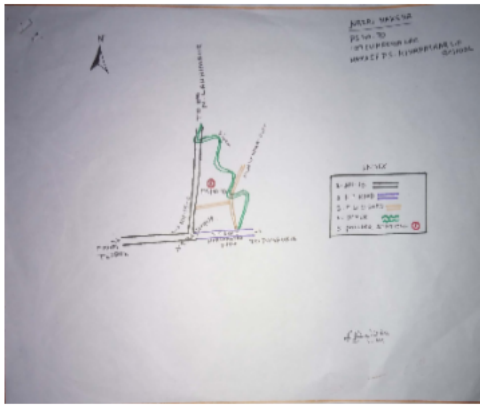

Nazri Naksha