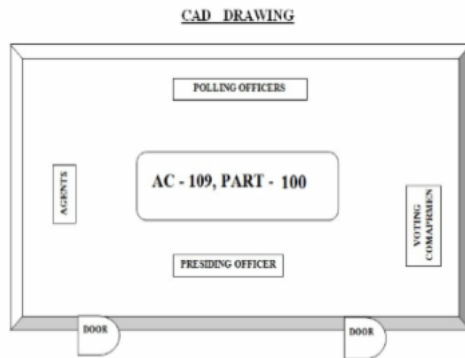

নিৰ্বাচক পঞ্জীয়ন বিষয়াৰ স্বাক্ষৰ

Nazri Naksha

Google Map View

Polling Station Building Front View

ভোটগ্ৰহন কেন্দ্ৰৰ সন্মুখৰ দৃশ্য

Cad View

Key MAP View

1 নাম : সুৰজ্যাকুমাৰ সিংহ পিতাৰ নাম: সনাতন সিংহ ঘৰ নং : 2 ক বয়স : 47 লিঙ্গ : পুৰুষ	CDZ1101504 ফটো উপলব্ধ	2 নাম : উজ্জল সিংহ পিতাৰ নাম: সূৰ্য্য কুমাৰ সিংহ ঘৰ নং : 2 ক বয়স : 20 লিঙ্গ : পুৰুষ	PZH0076000 ফটো উপলব্ধ	3 নাম : মুহিধৰ দেউৰী পিতাৰ নাম: পানীৰাম দেউৰী ঘৰ নং : ৯ বয়স : 56 লিঙ্গ : পুৰুষ	CDZ9841570 ফটো উপলব্ধ
4 নাম : ডিব্ৰুগঞ্জৰ দলে পিতাৰ নাম: মনবিং দলে ঘৰ নং : 9 বয়স : 52 লিঙ্গ : পুৰুষ	CDZ0460725 ফটো উপলব্ধ	5 নাম : মৃদলা দেউৰী স্বামীৰ নাম: মুহিধৰ দেউৰী ঘৰ নং : ৯ বয়স : 49 লিঙ্গ : মহিলা	CDZ9841569 ফটো উপলব্ধ	6 নাম : ৰূপক দেউৰী পিতাৰ নাম: মুহিধৰ দেউৰী ঘৰ নং : 9 বয়স : 32 লিঙ্গ : পুৰুষ	CDZ0311456 ফটো উপলব্ধ
7 নাম : সংগীতা দেউৰী স্বামীৰ নাম: ৰূপক দেউৰী ঘৰ নং : 9 বয়স : 28 লিঙ্গ : মহিলা	PZH0027797 ফটো উপলব্ধ	8 নাম : প্ৰীতিৰেখা দেউৰী পিতাৰ নাম: মুহিধৰ দেউৰী ঘৰ নং : ৯ বয়স : 25 লিঙ্গ : মহিলা	CDZ0286427 ফটো উপলব্ধ	9 নাম : প্ৰিয়াকা দেউৰী মাতৃৰ নাম: জিবন্তী দেউৰী ঘৰ নং : 18 বয়স : 22 লিঙ্গ : মহিলা	CDZ1889757 ফটো উপলব্ধ
10 নাম : মৰমী দেউৰী স্বামীৰ নাম: চন্দ্ৰ শেখৰ দেউৰী ঘৰ নং : ২৫ বয়স : 40 লিঙ্গ : মহিলা	CDZ6735757 ফটো উপলব্ধ	11 নাম : শশী দেউৰী পিতাৰ নাম: তুলসী দেউৰী ঘৰ নং : 29 বয়স : 67 লিঙ্গ : পুৰুষ	CDZ9841003 ফটো উপলব্ধ	12 নাম : ওমপ্ৰকাশ চাহু পিতাৰ নাম: প্ৰফুল্ল চাহু ঘৰ নং : 30 বয়স : 21 লিঙ্গ : পুৰুষ	PZH0019828 ফটো উপলব্ধ
# 13 নাম : ঋষভ পেগু পিতাৰ নাম: প্ৰদীপ পেগু ঘৰ নং : ১৩১ বয়স : 23 লিঙ্গ : পুৰুষ	CDZ0522318 ফটো উপলব্ধ	# 14 নাম : মানচী দত্ত পিতাৰ নাম: মোহন চন্দ্ৰ দত্ত ঘৰ নং : ২০৫ বয়স : 20 লিঙ্গ : মহিলা	PZH0060004 ফটো উপলব্ধ	15 নাম : চন্দনা গোস্বামী স্বামীৰ নাম: হৰেন গোস্বামী ঘৰ নং : ৩৯ বয়স : 40 লিঙ্গ : মহিলা	CDZ0469817 ফটো উপলব্ধ
# 16 নাম : পুষ্পাঞ্জলী কলিতা স্বামীৰ নাম: দিপেন বৰুৱা ঘৰ নং : ১৬২ বয়স : 36 লিঙ্গ : মহিলা	CDZ0535930 ফটো উপলব্ধ	17 নাম : পদ্মিনী শইকীয়া পিতাৰ নাম: বসন্ত শইকীয়া ঘৰ নং : 44 বয়স : 28 লিঙ্গ : মহিলা	CDZ0402479 ফটো উপলব্ধ	18 নাম : সঞ্জীৱ মিলি পিতাৰ নাম: বিলোপচন মিলি ঘৰ নং : 47 বয়স : 43 লিঙ্গ : পুৰুষ	CDZ0542266 ফটো উপলব্ধ
19 নাম : ৰেণুমাঈ মিলি স্বামীৰ নাম: সঞ্জীৱ মিলি ঘৰ নং : 47 বয়স : 36 লিঙ্গ : মহিলা	CDZ0542258 ফটো উপলব্ধ	20 নাম : মনীষা মিলি পিতাৰ নাম: সঞ্জীৱ মিলি ঘৰ নং : 8৯ বয়স : 23 লিঙ্গ : মহিলা	CDZ1870609 ফটো উপলব্ধ	21 নাম : সঞ্জীৱ লাগাচ পিতাৰ নাম: পৰমানন্দ লাগাচু ঘৰ নং : 8৯ বয়স : 24 লিঙ্গ : পুৰুষ	CDZ0470823 ফটো উপলব্ধ
22 নাম : জ্ঞানদীপ লাগাচু পিতাৰ নাম: পৰমানন্দ লাগাচু ঘৰ নং : 49 বয়স : 21 লিঙ্গ : পুৰুষ	CDZ1883644 ফটো উপলব্ধ	23 নাম : সঙ্গীতা পেগু দলে পিতাৰ নাম: মুহিনন্দ পেগু ঘৰ নং : 50 বয়স : 45 লিঙ্গ : মহিলা	CDZ0534099 ফটো উপলব্ধ	# 24 নাম : মিলন জ্যোতি দেউৰী পিতাৰ নাম: কুব্ৰ দেউৰী ঘৰ নং : 50 বয়স : 40 লিঙ্গ : পুৰুষ	CDZ0541417 ফটো উপলব্ধ
25 নাম : মীন দেউৰী স্বামীৰ নাম: মিলন জ্যোতি দেউৰী ঘৰ নং : 50 বয়স : 39 লিঙ্গ : মহিলা	CDZ0541508 ফটো উপলব্ধ	26 নাম : বিশাল দলে পিতাৰ নাম: শঙ্কৰ দলে ঘৰ নং : 50 বয়স : 20 লিঙ্গ : পুৰুষ	PZH0091439 ফটো উপলব্ধ	27 নাম : চামেলী কুলি দেউৰী স্বামীৰ নাম: ৰাজীৱ দেউৰী ঘৰ নং : 57 বয়স : 29 লিঙ্গ : মহিলা	CDZ0522003 ফটো উপলব্ধ
28 নাম : বিবেক পেগু পিতাৰ নাম: উপেন পেগু ঘৰ নং : ৬৫ বয়স : 44 লিঙ্গ : পুৰুষ	CDZ1498324 ফটো উপলব্ধ	29 নাম : নিপা পেগু পিতাৰ নাম: উপেন পেগু ঘৰ নং : 65 বয়স : 36 লিঙ্গ : পুৰুষ	CDZ0521294 ফটো উপলব্ধ	30 নাম : ভাৰ্গৱ শইকীয়া পিতাৰ নাম: গুৱৰী শইকীয়া ঘৰ নং : 65 বয়স : 23 লিঙ্গ : পুৰুষ	PZH0036525 ফটো উপলব্ধ