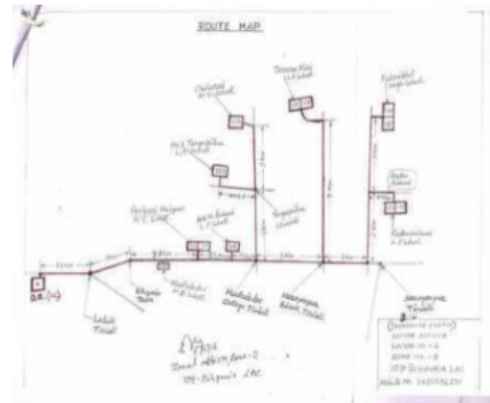

নিৰ্বাচক পঞ্জীয়ন বিষয়াৰ স্বাক্ষৰ

Nazri Naksha

Google Map View

Polling Station Building Front View

ভোটগ্ৰহন কেন্দ্ৰৰ সন্মুখৰ দৃশ্য

Cad View

Key MAP View

1 নাম : সুৰজ্যাকুমাৰ সিংহ পিতাৰ নাম: সনাতন সিংহ ঘৰ নং : 2 ক বয়স : 47 লিঙ্গ : পুৰুষ	CDZ1101504 ফটো উপলব্ধ	2 নাম : উজ্জল সিংহ পিতাৰ নাম: সূৰ্য্য কুমাৰ সিংহ ঘৰ নং : 2 ক বয়স : 20 লিঙ্গ : পুৰুষ	PZH0076000 ফটো উপলব্ধ	3 নাম : মুহিধৰ দেউৰী পিতাৰ নাম: পানীৰাম দেউৰী ঘৰ নং : ৯ বয়স : 56 লিঙ্গ : পুৰুষ	CDZ9841570 ফটো উপলব্ধ
4 নাম : ডিব্ৰুগঞ্জৰ দলে পিতাৰ নাম: মনবিং দলে ঘৰ নং : 9 বয়স : 52 লিঙ্গ : পুৰুষ	CDZ0460725 ফটো উপলব্ধ	5 নাম : মৃদলা দেউৰী স্বামীৰ নাম: মুহিধৰ দেউৰী ঘৰ নং : ৯ বয়স : 49 লিঙ্গ : মহিলা	CDZ9841569 ফটো উপলব্ধ	6 নাম : ৰূপক দেউৰী পিতাৰ নাম: মুহিধৰ দেউৰী ঘৰ নং : 9 বয়স : 32 লিঙ্গ : পুৰুষ	CDZ0311456 ফটো উপলব্ধ
7 নাম : সংগীতা দেউৰী স্বামীৰ নাম: ৰূপক দেউৰী ঘৰ নং : 9 বয়স : 28 লিঙ্গ : মহিলা	PZH0027797 ফটো উপলব্ধ	8 নাম : প্ৰীতিৰেখা দেউৰী পিতাৰ নাম: মুহিধৰ দেউৰী ঘৰ নং : ৯ বয়স : 25 লিঙ্গ : মহিলা	CDZ0286427 ফটো উপলব্ধ	9 নাম : প্ৰিয়াকা দেউৰী মাতৃৰ নাম: জিবন্তী দেউৰী ঘৰ নং : 18 বয়স : 22 লিঙ্গ : মহিলা	CDZ1889757 ফটো উপলব্ধ
10 নাম : মৰমী দেউৰী স্বামীৰ নাম: চন্দ্ৰ শেখৰ দেউৰী ঘৰ নং : ২৫ বয়স : 40 লিঙ্গ : মহিলা	CDZ6735757 ফটো উপলব্ধ	11 নাম : শশী দেউৰী পিতাৰ নাম: তুলসী দেউৰী ঘৰ নং : 29 বয়স : 67 লিঙ্গ : পুৰুষ	CDZ9841003 ফটো উপলব্ধ	12 নাম : ওমপ্ৰকাশ চাহু পিতাৰ নাম: প্ৰফুল্ল চাহু ঘৰ নং : 30 বয়স : 21 লিঙ্গ : পুৰুষ	PZH0019828 ফটো উপলব্ধ
# 13 নাম : ঋষভ পেগু পিতাৰ নাম: প্ৰদীপ পেগু ঘৰ নং : ১৩১ বয়স : 23 লিঙ্গ : পুৰুষ	CDZ0522318 ফটো উপলব্ধ	# 14 নাম : মানচী দত্ত পিতাৰ নাম: মোহন চন্দ্ৰ দত্ত ঘৰ নং : ২০৫ বয়স : 20 লিঙ্গ : মহিলা	PZH0060004 ফটো উপলব্ধ	15 নাম : চন্দনা গোস্বামী স্বামীৰ নাম: হৰেন গোস্বামী ঘৰ নং : ৩৯ বয়স : 40 লিঙ্গ : মহিলা	CDZ0469817 ফটো উপলব্ধ
# 16 নাম : পুষ্পাঞ্জলী কলিতা স্বামীৰ নাম: দিপেন বৰুৱা ঘৰ নং : ১৬২ বয়স : 36 লিঙ্গ : মহিলা	CDZ0535930 ফটো উপলব্ধ	17 নাম : পদ্মিনী শইকীয়া পিতাৰ নাম: বসন্ত শইকীয়া ঘৰ নং : 44 বয়স : 28 লিঙ্গ : মহিলা	CDZ0402479 ফটো উপলব্ধ	18 নাম : সঞ্জীৱ মিলি পিতাৰ নাম: বিলোপচন মিলি ঘৰ নং : 47 বয়স : 43 লিঙ্গ : পুৰুষ	CDZ0542266 ফটো উপলব্ধ
19 নাম : ৰেণুমাঈ মিলি স্বামীৰ নাম: সঞ্জীৱ মিলি ঘৰ নং : 47 বয়স : 36 লিঙ্গ : মহিলা	CDZ0542258 ফটো উপলব্ধ	20 নাম : মনীষা মিলি পিতাৰ নাম: সঞ্জীৱ মিলি ঘৰ নং : 8৯ বয়স : 23 লিঙ্গ : মহিলা	CDZ1870609 ফটো উপলব্ধ	21 নাম : সঞ্জীৱ লাগাচ পিতাৰ নাম: পৰমানন্দ লাগাচু ঘৰ নং : 8৯ বয়স : 24 লিঙ্গ : পুৰুষ	CDZ0470823 ফটো উপলব্ধ
22 নাম : জ্ঞানদীপ লাগাচু পিতাৰ নাম: পৰমানন্দ লাগাচু ঘৰ নং : 49 বয়স : 21 লিঙ্গ : পুৰুষ	CDZ1883644 ফটো উপলব্ধ	23 নাম : সঙ্গীতা পেগু দলে পিতাৰ নাম: মুহিনন্দ পেগু ঘৰ নং : 50 বয়স : 45 লিঙ্গ : মহিলা	CDZ0534099 ফটো উপলব্ধ	# 24 নাম : মিলন জ্যোতি দেউৰী পিতাৰ নাম: কুব্ৰ দেউৰী ঘৰ নং : 50 বয়স : 40 লিঙ্গ : পুৰুষ	CDZ0541417 ফটো উপলব্ধ
25 নাম : মীন দেউৰী স্বামীৰ নাম: মিলন জ্যোতি দেউৰী ঘৰ নং : 50 বয়স : 39 লিঙ্গ : মহিলা	CDZ0541508 ফটো উপলব্ধ	26 নাম : বিশাল দলে পিতাৰ নাম: শঙ্কৰ দলে ঘৰ নং : 50 বয়স : 20 লিঙ্গ : পুৰুষ	PZH0091439 ফটো উপলব্ধ	27 নাম : চামেলী কুলি দেউৰী স্বামীৰ নাম: ৰাজীৱ দেউৰী ঘৰ নং : 57 বয়স : 29 লিঙ্গ : মহিলা	CDZ0522003 ফটো উপলব্ধ
28 নাম : বিবেক পেগু পিতাৰ নাম: উপেন পেগু ঘৰ নং : ৬৫ বয়স : 44 লিঙ্গ : পুৰুষ	CDZ1498324 ফটো উপলব্ধ	29 নাম : নিপা পেগু পিতাৰ নাম: উপেন পেগু ঘৰ নং : 65 বয়স : 36 লিঙ্গ : পুৰুষ	CDZ0521294 ফটো উপলব্ধ	30 নাম : ভাৰ্গৱ শইকীয়া পিতাৰ নাম: গুৱৰী শইকীয়া ঘৰ নং : 65 বয়স : 23 লিঙ্গ : পুৰুষ	PZH0036525 ফটো উপলব্ধ