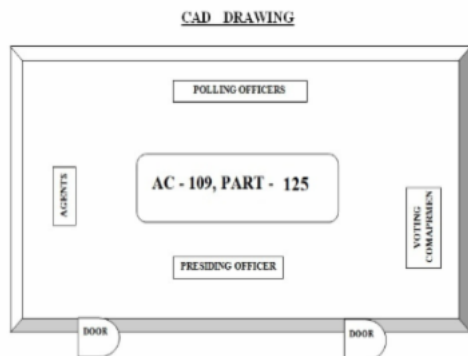

নিৰ্বাচক পঞ্জীয়ন বিষয়াৰ স্বাক্ষৰ

Nazri Naksha

Google Map View

Polling Station Building Front View

ভোটগ্ৰহন কেন্দ্ৰৰ সন্মুখৰ দৃশ্য

Cad View

Key MAP View

1 নাম : প্রস্ফটিতা বৰা মাতৃৰ নাম: পদ্মা শইকীয়া বৰা ঘৰ নং : 1 বয়স : 28 লিঙ্গ : মহিলা	CDZ0001149 ফটো উপলব্ধ	2 নাম : চুৰেণ বৰা পিতাৰ নাম: নন্দ্ৰেশ্বৰ বৰা ঘৰ নং : 2 বয়স : 61 লিঙ্গ : পুৰুষ	CDZ1234577 ফটো উপলব্ধ	3 নাম : ৰাম চন্দ্ৰ বৰা পিতাৰ নাম: নন্দ্ৰেশ্বৰ বৰা ঘৰ নং : 2 বয়স : 53 লিঙ্গ : পুৰুষ	CDZ1234599 ফটো উপলব্ধ
4 নাম : পনিমা বৰা স্বামীৰ নাম: ৰামচন্দ্ৰ বৰা ঘৰ নং : 2 বয়স : 47 লিঙ্গ : মহিলা	CDZ1836813 ফটো উপলব্ধ	5 নাম : জিন্টুমনি বৰা স্বামীৰ নাম: চুৰেণ বৰা ঘৰ নং : 2 বয়স : 44 লিঙ্গ : মহিলা	CDZ1234588 ফটো উপলব্ধ	6 নাম : মাধুৰ্যা বৰা পিতাৰ নাম: ৰাম চন্দ্ৰ বৰা ঘৰ নং : 2 বয়স : 25 লিঙ্গ : পুৰুষ	CDZ0310250 ফটো উপলব্ধ
7 নাম : পতলী শইকীয়া বৰা স্বামীৰ নাম: অমল বৰা ঘৰ নং : 2KA বয়স : 55 লিঙ্গ : মহিলা	CDZ0310342 ফটো উপলব্ধ	E 8 নাম : ডম্বৰুধৰ বৰা পিতাৰ নাম: কেমাই বৰা ঘৰ নং : 9 বয়স : 90 লিঙ্গ : পুৰুষ	CDZ1234602 ফটো উপলব্ধ	E 9 নাম : আইতি বৰা স্বামীৰ নাম: ডম্বৰুধৰ বৰা ঘৰ নং : 9 বয়স : 81 লিঙ্গ : মহিলা	CDZ1234613 ফটো উপলব্ধ
10 নাম : মুকুন্দ বৰা পিতাৰ নাম: ডম্বৰুধৰ বৰা ঘৰ নং : 9 বয়স : 52 লিঙ্গ : পুৰুষ	CDZ1234624 ফটো উপলব্ধ	11 নাম : যাদৱ বৰা পিতাৰ নাম: ডম্বৰুধৰ বৰা ঘৰ নং : 9 বয়স : 50 লিঙ্গ : পুৰুষ	CDZ1234635 ফটো উপলব্ধ	12 নাম : জিন্টু বৰা পিতাৰ নাম: বিষ্ণু বৰা ঘৰ নং : 9ক বয়স : 24 লিঙ্গ : পুৰুষ	CDZ0402347 ফটো উপলব্ধ
13 নাম : বিষ্ণু বৰা পিতাৰ নাম: ডম্বৰুধৰ বৰা ঘৰ নং : 9ক বয়স : 50 লিঙ্গ : পুৰুষ	CDZ1234657 ফটো উপলব্ধ	14 নাম : ভনমাই বৰা স্বামীৰ নাম: বিষ্ণু বৰা ঘৰ নং : 9ক বয়স : 42 লিঙ্গ : মহিলা	CDZ1234668 ফটো উপলব্ধ	15 নাম : দ্ৰোনকান্ত বৰা পিতাৰ নাম: নন্দ্ৰেশ্বৰ বৰা ঘৰ নং : 8 বয়স : 71 লিঙ্গ : পুৰুষ	CDZ1234679 ফটো উপলব্ধ
16 নাম : পত বৰা স্বামীৰ নাম: দ্ৰোনকান্ত বৰা ঘৰ নং : 8 বয়স : 61 লিঙ্গ : মহিলা	CDZ1234680 ফটো উপলব্ধ	17 নাম : যোগেন বৰা পিতাৰ নাম: হালিৰাম বৰা ঘৰ নং : 8 বয়স : 56 লিঙ্গ : পুৰুষ	CDZ1234691 ফটো উপলব্ধ	18 নাম : অনিমা বৰা স্বামীৰ নাম: যোগেন বৰা ঘৰ নং : 8 বয়স : 51 লিঙ্গ : মহিলা	CDZ1234704 ফটো উপলব্ধ
19 নাম : ৰমি শইকীয়া বৰা স্বামীৰ নাম: নৱজ্যোতি বৰা ঘৰ নং : 8 বয়স : 40 লিঙ্গ : মহিলা	CDZ0402149 ফটো উপলব্ধ	20 নাম : নৱজ্যোতি বৰা পিতাৰ নাম: দ্ৰোনকান্ত বৰা ঘৰ নং : 4 বয়স : 35 লিঙ্গ : পুৰুষ	CDZ0089078 ফটো উপলব্ধ	21 নাম : বিতপন বৰা পিতাৰ নাম: দোনকান্ত বৰা ঘৰ নং : 8 বয়স : 28 লিঙ্গ : পুৰুষ	CDZ0123323 ফটো উপলব্ধ
22 নাম : ধন বৰা পিতাৰ নাম: দ্ৰোন কান্ত বৰা ঘৰ নং : 8 বয়স : 24 লিঙ্গ : পুৰুষ	CDZ0404251 ফটো উপলব্ধ	23 নাম : ফনিদ্ৰ বৰা পিতাৰ নাম: চুৰেন বৰা ঘৰ নং : 4 বয়স : 20 লিঙ্গ : পুৰুষ	PZH0045658 ফটো উপলব্ধ	24 নাম : ৰিচি বৰা পিতাৰ নাম: দুৰ্গ কান্ত বৰা ঘৰ নং : 4 বয়স : 20 লিঙ্গ : পুৰুষ	PZH0090720 ফটো উপলব্ধ
25 নাম : খগেন চন্দ্ৰ বৰা পিতাৰ নাম: সুৰেন চন্দ্ৰ বৰা ঘৰ নং : 5 বয়স : 69 লিঙ্গ : পুৰুষ	CDZ1234726 ফটো উপলব্ধ	26 নাম : জুন বৰা স্বামীৰ নাম: খগেন চন্দ্ৰ বৰা ঘৰ নং : 5 বয়স : 66 লিঙ্গ : মহিলা	CDZ1234737 ফটো উপলব্ধ	27 নাম : মনোজ বৰা পিতাৰ নাম: খগেন চন্দ্ৰ বৰা ঘৰ নং : 5 বয়স : 33 লিঙ্গ : পুৰুষ	CDZ1240977 ফটো উপলব্ধ
28 নাম : কৃষ্ণা বৰা পিতাৰ নাম: বগাধৰ বৰা ঘৰ নং : 5 বয়স : 26 লিঙ্গ : মহিলা	CDZ0401745 ফটো উপলব্ধ	29 নাম : বগাধৰ বৰা পিতাৰ নাম: খগেশ্বৰ বৰা ঘৰ নং : 5ক বয়স : 66 লিঙ্গ : পুৰুষ	CDZ1234759 ফটো উপলব্ধ	30 নাম : লিলি বৰা স্বামীৰ নাম: বগাধৰ বৰা ঘৰ নং : 5ক বয়স : 61 লিঙ্গ : মহিলা	CDZ1234760 ফটো উপলব্ধ