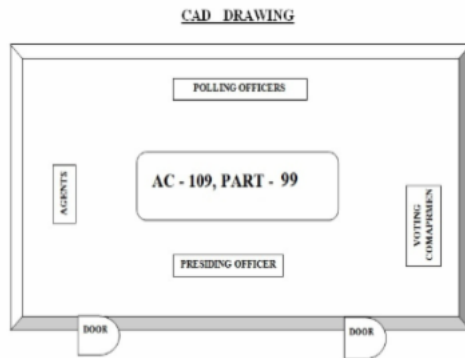

নিৰ্বাচক পঞ্জীয়ন বিষয়াৰ স্বাক্ষৰ

Nazri Naksha

Google Map View

Polling Station Building Front View

ভোটগ্ৰহন কেন্দ্ৰৰ সন্মুখৰ দৃশ্য

Cad View

Key MAP View

1 নাম : বুন মিলি স্বামীৰ নাম: সোমেশ্বৰ মিলি ঘৰ নং : 1 বয়স : 70 লিঙ্গ : মহিলা	CDZ9734570 ফটো উপলব্ধ	2 নাম : বঞ্জিত মিলি পিতাৰ নাম: সোমেশ্বৰ মিলি ঘৰ নং : 1 বয়স : 55 লিঙ্গ : পুৰুষ	CDZ9734581 ফটো উপলব্ধ	3 নাম : মনেশ্বৰ পেণ্ড পিতাৰ নাম: জতিৰাম পেণ্ড ঘৰ নং : 1 বয়স : 55 লিঙ্গ : পুৰুষ	CDZ9740845 ফটো উপলব্ধ
4 নাম : মনুচা পেণ্ড অন্যান্য: জতিৰাম পেণ্ড ঘৰ নং : 1 বয়স : 55 লিঙ্গ : মহিলা	CDZ9740856 ফটো উপলব্ধ	5 নাম : মামনি মিলি পিতাৰ নাম: বঞ্জিত মিলি ঘৰ নং : 1 বয়স : 53 লিঙ্গ : মহিলা	CDZ9734592 ফটো উপলব্ধ	6 নাম : ৰূপম মিলি পিতাৰ নাম: সোমেশ্বৰ মিলি ঘৰ নং : 1 বয়স : 40 লিঙ্গ : পুৰুষ	CDZ9734605 ফটো উপলব্ধ
7 নাম : অৰুণা দলে পিতাৰ নাম: কৃষ্ণৰাম দলে ঘৰ নং : 1 বয়স : 33 লিঙ্গ : মহিলা	CDZ9740878 ফটো উপলব্ধ	8 নাম : পতিমা তায় মিলি স্বামীৰ নাম: ৰূপম মিলি ঘৰ নং : 1 বয়স : 32 লিঙ্গ : মহিলা	CDZ0170613 ফটো উপলব্ধ	S 9 নাম : জীতা দলে পিতাৰ নাম: কৃষ্ণৰাম দলে ঘৰ নং : 1 বয়স : 30 লিঙ্গ : মহিলা	CDZ9740867 ফটো উপলব্ধ
10 নাম : সুবৰ্ণ মিলি পিতাৰ নাম: বঞ্জিত মিলি ঘৰ নং : 1 বয়স : 28 লিঙ্গ : পুৰুষ	CDZ0406546 ফটো উপলব্ধ	11 নাম : প্ৰণামিকা পেণ্ড পিতাৰ নাম: মনেশ্বৰ পেণ্ড ঘৰ নং : 1 বয়স : 22 লিঙ্গ : মহিলা	CDZ0501098 ফটো উপলব্ধ	12 নাম : অন পেণ্ড স্বামীৰ নাম: নবজিত দলে ঘৰ নং : 2 বয়স : 38 লিঙ্গ : মহিলা	CDZ0310672 ফটো উপলব্ধ
13 নাম : নৱজিত দলে পিতাৰ নাম: কৃষ্ণৰাম দলে ঘৰ নং : 2 বয়স : 34 লিঙ্গ : পুৰুষ	CDZ9740889 ফটো উপলব্ধ	S 14 নাম : প্ৰিয়ান্কা দাস পিতাৰ নাম: প্ৰিয়ৰাম দাস ঘৰ নং : 04 বয়স : 23 লিঙ্গ : মহিলা	CDZ0541037 ফটো উপলব্ধ	15 নাম : ভাৰ্গব হাজৰিকা পিতাৰ নাম: বুবুল হাজৰিকা ঘৰ নং : 05 বয়স : 20 লিঙ্গ : পুৰুষ	PZH0040634 ফটো উপলব্ধ
16 নাম : চুচীল দেউৰী পিতাৰ নাম: মনিৰাম দেউৰী ঘৰ নং : 6 বয়স : 57 লিঙ্গ : পুৰুষ	CDZ9734661 ফটো উপলব্ধ	17 নাম : ললিত চন্দ্ৰ দেউৰী পিতাৰ নাম: মনিৰাম দেউৰী ঘৰ নং : 6 বয়স : 57 লিঙ্গ : পুৰুষ	CDZ9734650 ফটো উপলব্ধ	18 নাম : জোনাই দেউৰী স্বামীৰ নাম: চুচীল দেউৰী ঘৰ নং : 6 বয়স : 53 লিঙ্গ : মহিলা	CDZ9734672 ফটো উপলব্ধ
19 নাম : দীপিকা বড়ো দেউৰী স্বামীৰ নাম: ললিত দেউৰী ঘৰ নং : 6 বয়স : 51 লিঙ্গ : মহিলা	CDZ9734683 ফটো উপলব্ধ	20 নাম : জয় কিশান দেউৰী পিতাৰ নাম: চুচীল দেউৰী ঘৰ নং : 6 বয়স : 26 লিঙ্গ : পুৰুষ	CDZ0270041 ফটো উপলব্ধ	S 21 নাম : আছিয়া খাতুন স্বামীৰ নাম: জহুৰ আলি ঘৰ নং : 6 বয়স : 26 লিঙ্গ : মহিলা	CDZ0368399 ফটো উপলব্ধ
#2 22 নাম : আকাশ দেউৰী পিতাৰ নাম: সুচীল চন্দ্ৰ দেউৰী ঘৰ নং : 6 বয়স : 24 লিঙ্গ : পুৰুষ	CDZ0403139 ফটো উপলব্ধ	23 নাম : জহুজিত দেউৰী পিতাৰ নাম: ললিত চন্দ্ৰ দেউৰী ঘৰ নং : 6 বয়স : 24 লিঙ্গ : পুৰুষ	CDZ0502328 ফটো উপলব্ধ	24 নাম : কৃষ্ণ জীনা এৰিষো দেউৰী পিতাৰ নাম: ললিত চন্দ্ৰ দেউৰী ঘৰ নং : 6 বয়স : 19 লিঙ্গ : মহিলা	PZH0113191 ফটো উপলব্ধ
25 নাম : ধৰ্মেশ্বৰী পেণ্ড স্বামীৰ নাম: বলিন পেণ্ড ঘৰ নং : 7 বয়স : 53 লিঙ্গ : মহিলা	CDZ9734694 ফটো উপলব্ধ	26 নাম : শান্তনু পাঠৰী পিতাৰ নাম: গোপীনাথ পাঠৰী ঘৰ নং : ৭ক বয়স : 45 লিঙ্গ : পুৰুষ	CDZ9734730 ফটো উপলব্ধ	27 নাম : কমল পেণ্ড মাতৃৰ নাম: ধৰ্মেশ্বৰী পেণ্ড ঘৰ নং : ৭ বয়স : 38 লিঙ্গ : পুৰুষ	CDZ9734718 ফটো উপলব্ধ
28 নাম : বোধেশ্বৰ পেণ্ড মাতৃৰ নাম: ধৰ্মেশ্বৰী পেণ্ড ঘৰ নং : 7 বয়স : 34 লিঙ্গ : পুৰুষ	CDZ9734707 ফটো উপলব্ধ	29 নাম : গৌতম চাহু পিতাৰ নাম: প্ৰফুল্ল চাহু ঘৰ নং : 7 বয়স : 24 লিঙ্গ : পুৰুষ	CDZ0539817 ফটো উপলব্ধ	30 নাম : বৰ্ণালী পেণ্ড পাঠৰী স্বামীৰ নাম: শান্তনু পাঠৰী ঘৰ নং : 7 ক বয়স : 38 লিঙ্গ : মহিলা	PZH0087080 ফটো উপলব্ধ