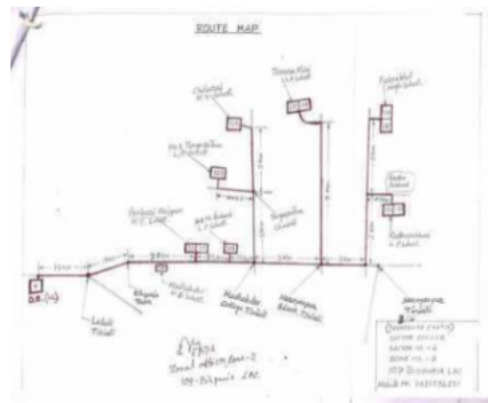

নিৰ্বাচক পঞ্জীয়ন বিষয়াৰ স্বাক্ষৰ

Nazri Naksha

Google Map View

Polling Station Building Front View

ভোটগ্ৰহন কেন্দ্ৰৰ সন্মুখৰ দৃশ্য

Cad View

Key MAP View

1 নাম : বুন মিলি স্বামীৰ নাম: সোমেশ্বৰ মিলি ঘৰ নং : 1 বয়স : 70 লিঙ্গ : মহিলা	CDZ9734570 ফটো উপলব্ধ	2 নাম : বঞ্জিত মিলি পিতাৰ নাম: সোমেশ্বৰ মিলি ঘৰ নং : 1 বয়স : 55 লিঙ্গ : পুৰুষ	CDZ9734581 ফটো উপলব্ধ	3 নাম : মনেশ্বৰ পেণ্ড পিতাৰ নাম: জতিৰাম পেণ্ড ঘৰ নং : 1 বয়স : 55 লিঙ্গ : পুৰুষ	CDZ9740845 ফটো উপলব্ধ
4 নাম : মনুচা পেণ্ড অন্যান্য: জতিৰাম পেণ্ড ঘৰ নং : 1 বয়স : 55 লিঙ্গ : মহিলা	CDZ9740856 ফটো উপলব্ধ	5 নাম : মামনি মিলি পিতাৰ নাম: বঞ্জিত মিলি ঘৰ নং : 1 বয়স : 53 লিঙ্গ : মহিলা	CDZ9734592 ফটো উপলব্ধ	6 নাম : ৰূপম মিলি পিতাৰ নাম: সোমেশ্বৰ মিলি ঘৰ নং : 1 বয়স : 40 লিঙ্গ : পুৰুষ	CDZ9734605 ফটো উপলব্ধ
7 নাম : অৰুণা দলে পিতাৰ নাম: কৃষ্ণৰাম দলে ঘৰ নং : 1 বয়স : 33 লিঙ্গ : মহিলা	CDZ9740878 ফটো উপলব্ধ	8 নাম : পতিমা তায় মিলি স্বামীৰ নাম: ৰূপম মিলি ঘৰ নং : 1 বয়স : 32 লিঙ্গ : মহিলা	CDZ0170613 ফটো উপলব্ধ	S 9 নাম : জীতা দলে পিতাৰ নাম: কৃষ্ণৰাম দলে ঘৰ নং : 1 বয়স : 30 লিঙ্গ : মহিলা	CDZ9740867 ফটো উপলব্ধ
10 নাম : সুবৰ্ণ মিলি পিতাৰ নাম: বঞ্জিত মিলি ঘৰ নং : 1 বয়স : 28 লিঙ্গ : পুৰুষ	CDZ0406546 ফটো উপলব্ধ	11 নাম : প্ৰণামিকা পেণ্ড পিতাৰ নাম: মনেশ্বৰ পেণ্ড ঘৰ নং : 1 বয়স : 22 লিঙ্গ : মহিলা	CDZ0501098 ফটো উপলব্ধ	12 নাম : অন পেণ্ড স্বামীৰ নাম: নবজিত দলে ঘৰ নং : 2 বয়স : 38 লিঙ্গ : মহিলা	CDZ0310672 ফটো উপলব্ধ
13 নাম : নৱজিত দলে পিতাৰ নাম: কৃষ্ণৰাম দলে ঘৰ নং : 2 বয়স : 34 লিঙ্গ : পুৰুষ	CDZ9740889 ফটো উপলব্ধ	S 14 নাম : প্ৰিয়ান্কা দাস পিতাৰ নাম: প্ৰিয়ৰাম দাস ঘৰ নং : 04 বয়স : 23 লিঙ্গ : মহিলা	CDZ0541037 ফটো উপলব্ধ	15 নাম : ভাৰ্গব হাজৰিকা পিতাৰ নাম: বুবুল হাজৰিকা ঘৰ নং : 05 বয়স : 20 লিঙ্গ : পুৰুষ	PZH0040634 ফটো উপলব্ধ
16 নাম : চুচীল দেউৰী পিতাৰ নাম: মনিৰাম দেউৰী ঘৰ নং : 6 বয়স : 57 লিঙ্গ : পুৰুষ	CDZ9734661 ফটো উপলব্ধ	17 নাম : ললিত চন্দ্ৰ দেউৰী পিতাৰ নাম: মনিৰাম দেউৰী ঘৰ নং : 6 বয়স : 57 লিঙ্গ : পুৰুষ	CDZ9734650 ফটো উপলব্ধ	18 নাম : জোনাই দেউৰী স্বামীৰ নাম: চুচীল দেউৰী ঘৰ নং : 6 বয়স : 53 লিঙ্গ : মহিলা	CDZ9734672 ফটো উপলব্ধ
19 নাম : দীপিকা বড়ো দেউৰী স্বামীৰ নাম: ললিত দেউৰী ঘৰ নং : 6 বয়স : 51 লিঙ্গ : মহিলা	CDZ9734683 ফটো উপলব্ধ	20 নাম : জয় কিশান দেউৰী পিতাৰ নাম: চুচীল দেউৰী ঘৰ নং : 6 বয়স : 26 লিঙ্গ : পুৰুষ	CDZ0270041 ফটো উপলব্ধ	S 21 নাম : আছিয়া খাতুন স্বামীৰ নাম: জহুৰ আলি ঘৰ নং : 6 বয়স : 26 লিঙ্গ : মহিলা	CDZ0368399 ফটো উপলব্ধ
#2 22 নাম : আকাশ দেউৰী পিতাৰ নাম: সুচীল চন্দ্ৰ দেউৰী ঘৰ নং : 6 বয়স : 24 লিঙ্গ : পুৰুষ	CDZ0403139 ফটো উপলব্ধ	23 নাম : জহুজিত দেউৰী পিতাৰ নাম: ললিত চন্দ্ৰ দেউৰী ঘৰ নং : 6 বয়স : 24 লিঙ্গ : পুৰুষ	CDZ0502328 ফটো উপলব্ধ	24 নাম : কৃষ্ণ জীনা এৰিষো দেউৰী পিতাৰ নাম: ললিত চন্দ্ৰ দেউৰী ঘৰ নং : 6 বয়স : 19 লিঙ্গ : মহিলা	PZH0113191 ফটো উপলব্ধ
25 নাম : ধৰ্মেশ্বৰী পেণ্ড স্বামীৰ নাম: বলিন পেণ্ড ঘৰ নং : 7 বয়স : 53 লিঙ্গ : মহিলা	CDZ9734694 ফটো উপলব্ধ	26 নাম : শান্তনু পাঠৰী পিতাৰ নাম: গোপীনাথ পাঠৰী ঘৰ নং : ৭ক বয়স : 45 লিঙ্গ : পুৰুষ	CDZ9734730 ফটো উপলব্ধ	27 নাম : কমল পেণ্ড মাতৃৰ নাম: ধৰ্মেশ্বৰী পেণ্ড ঘৰ নং : ৭ বয়স : 38 লিঙ্গ : পুৰুষ	CDZ9734718 ফটো উপলব্ধ
28 নাম : বোধেশ্বৰ পেণ্ড মাতৃৰ নাম: ধৰ্মেশ্বৰী পেণ্ড ঘৰ নং : 7 বয়স : 34 লিঙ্গ : পুৰুষ	CDZ9734707 ফটো উপলব্ধ	29 নাম : গৌতম চাহু পিতাৰ নাম: প্ৰফুল্ল চাহু ঘৰ নং : 7 বয়স : 24 লিঙ্গ : পুৰুষ	CDZ0539817 ফটো উপলব্ধ	30 নাম : বৰ্ণালী পেণ্ড পাঠৰী স্বামীৰ নাম: শান্তনু পাঠৰী ঘৰ নং : 7 ক বয়স : 38 লিঙ্গ : মহিলা	PZH0087080 ফটো উপলব্ধ