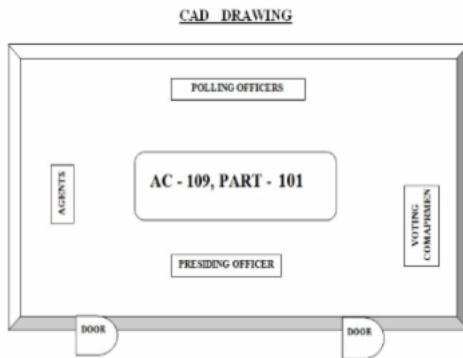

নিৰ্বাচক পঞ্জীয়ন বিষয়াৰ স্বাক্ষৰ

Nazri Naksha

Google Map View

Polling Station Building Front View

ভোটগ্ৰহন কেন্দ্ৰৰ সন্মুখৰ দৃশ্য

Cad View

Key MAP View

<p>1</p> <p>নাম : অমল্যা নেওগ পিতাৰ নাম: কমলেশ্বৰ নেওগ ঘৰ নং : 79 বয়স : 79 লিঙ্গ : পুৰুষ</p> <p>ফটো উপলব্ধ</p>	CDZ9934569	<p>2</p> <p>নাম : লিলী নেওগ স্বামীৰ নাম: অমল্যা নেওগ ঘৰ নং : 1 বয়স : 64 লিঙ্গ : মহিলা</p> <p>ফটো উপলব্ধ</p>	CDZ9934570	<p>3</p> <p>নাম : কৃষ্ণ নেওগ পিতাৰ নাম: অমল্যা নেওগ ঘৰ নং : 1 বয়স : 54 লিঙ্গ : পুৰুষ</p> <p>ফটো উপলব্ধ</p>	CDZ9934592
<p>4</p> <p>নাম : ঋতুপৰ্ণা নেওগ পিতাৰ নাম: অমল্যা নেওগ ঘৰ নং : 1 বয়স : 51 লিঙ্গ : পুৰুষ</p> <p>ফটো উপলব্ধ</p>	CDZ9934616	<p>5</p> <p>নাম : মৌচুমী নেওগ স্বামীৰ নাম: কৃষ্ণ নেওগ ঘৰ নং : 1 বয়স : 45 লিঙ্গ : মহিলা</p> <p>ফটো উপলব্ধ</p>	CDZ9934605	<p>6</p> <p>নাম : সোনমনি বৰুৱা নেওগ স্বামীৰ নাম: ঋতুপৰ্ণা নেওগ ঘৰ নং : 1 বয়স : 35 লিঙ্গ : মহিলা</p> <p>ফটো উপলব্ধ</p>	PZH0026070
<p>7</p> <p>নাম : দীপশিখা নেওগ পিতাৰ নাম: কৃষ্ণ নেওগ ঘৰ নং : 1 বয়স : 24 লিঙ্গ : মহিলা</p> <p>ফটো উপলব্ধ</p>	CDZ0472910	<p>8</p> <p>নাম : প্ৰতিশীখা নেওগ পিতাৰ নাম: কৃষ্ণ নেওগ ঘৰ নং : 1 বয়স : 21 লিঙ্গ : মহিলা</p> <p>ফটো উপলব্ধ</p>	CDZ1884873	<p>9</p> <p>নাম : সনাতন ভূঞা পিতাৰ নাম: গঙ্গাৰাম ভূঞা ঘৰ নং : 2 বয়স : 54 লিঙ্গ : পুৰুষ</p> <p>ফটো উপলব্ধ</p>	CDZ9934650
<p>10</p> <p>নাম : বিনিতা ভূঞা স্বামীৰ নাম: সনাতন ভূঞা ঘৰ নং : 2 বয়স : 42 লিঙ্গ : মহিলা</p> <p>ফটো উপলব্ধ</p>	CDZ9942205	<p>11</p> <p>নাম : জয়ন্ত ভূঞা পিতাৰ নাম: গঙ্গাৰাম ভূঞা ঘৰ নং : 2 বয়স : 35 লিঙ্গ : পুৰুষ</p> <p>ফটো উপলব্ধ</p>	CDZ9934661	<p>12</p> <p>নাম : নিৰ্মালী বৰা ভূঞা স্বামীৰ নাম: জয়ন্ত ভূঞা ঘৰ নং : 2 বয়স : 33 লিঙ্গ : মহিলা</p> <p>ফটো উপলব্ধ</p>	PZH0026328
<p>13</p> <p>নাম : কৃষ্ণ গোপাল দেউৰী পিতাৰ নাম: চেন কুমাৰ দেউৰী ঘৰ নং : 02এ বয়স : 35 লিঙ্গ : পুৰুষ</p> <p>ফটো উপলব্ধ</p>	CDZ1282797	<p>14</p> <p>নাম : আমিনা দেউৰী স্বামীৰ নাম: কৃষ্ণ গোপাল দেউৰী ঘৰ নং : 02এ বয়স : 32 লিঙ্গ : মহিলা</p> <p>ফটো উপলব্ধ</p>	CDZ0413229	<p>15</p> <p>নাম : জ্যোতি দেৱী পিতাৰ নাম: সূৰ্য্য সিনহা ঘৰ নং : 2 ক বয়স : 26 লিঙ্গ : মহিলা</p> <p>ফটো উপলব্ধ</p>	CDZ0455923
<p>16</p> <p>নাম : লখীমাই সিংহা স্বামীৰ নাম: সূৰ্য্যকুমাৰ সিংহ ঘৰ নং : 2 খ বয়স : 44 লিঙ্গ : মহিলা</p> <p>ফটো উপলব্ধ</p>	CDZ1101515	<p>17</p> <p>নাম : জীবেশ্বৰী শইকীয়া স্বামীৰ নাম: ভোগেশ্বৰ শইকীয়া ঘৰ নং : 3 বয়স : 79 লিঙ্গ : মহিলা</p> <p>ফটো উপলব্ধ</p>	CDZ9934672	<p>18</p> <p>নাম : প্ৰসান্ত শইকীয়া পিতাৰ নাম: ভোগেশ্বৰ শইকীয়া ঘৰ নং : 3 বয়স : 52 লিঙ্গ : পুৰুষ</p> <p>ফটো উপলব্ধ</p>	CDZ9934694
<p>19</p> <p>নাম : পল্লৱ শইকীয়া পিতাৰ নাম: ভোগেশ্বৰ শইকীয়া ঘৰ নং : 3 বয়স : 46 লিঙ্গ : পুৰুষ</p> <p>ফটো উপলব্ধ</p>	CDZ9934707	<p>20</p> <p>নাম : ৰীতা মনি বৰা শইকীয়া স্বামীৰ নাম: প্ৰশান্ত শইকীয়া ঘৰ নং : 3 বয়স : 35 লিঙ্গ : মহিলা</p> <p>ফটো উপলব্ধ</p>	CDZ0312686	<p>21</p> <p>নাম : পদ্মেশ্বৰ বৰা পিতাৰ নাম: তুলসী বৰা ঘৰ নং : 3 ক বয়স : 48 লিঙ্গ : পুৰুষ</p> <p>ফটো উপলব্ধ</p>	CDZ1831170
<p>22</p> <p>নাম : ৰূপা বৰা স্বামীৰ নাম: পদ্মেশ্বৰ বৰা ঘৰ নং : 3 ক বয়স : 44 লিঙ্গ : মহিলা</p> <p>ফটো উপলব্ধ</p>	CDZ1831181	<p>23</p> <p>নাম : পুষ্প শইকীয়া পিতাৰ নাম: বিৰেন শইকীয়া ঘৰ নং : 8 বয়স : 61 লিঙ্গ : মহিলা</p> <p>ফটো উপলব্ধ</p>	CDZ1831045	<p>24</p> <p>নাম : কংকু শইকীয়া পিতাৰ নাম: বিৰেন শইকীয়া ঘৰ নং : 8 বয়স : 34 লিঙ্গ : পুৰুষ</p> <p>ফটো উপলব্ধ</p>	CDZ9942249
<p>25</p> <p>নাম : চুমি শইকীয়া স্বামীৰ নাম: কংকু শইকীয়া ঘৰ নং : 8 বয়স : 31 লিঙ্গ : মহিলা</p> <p>ফটো উপলব্ধ</p>	PZH0066480	<p>26</p> <p>নাম : যুবৰাজ শইকীয়া পিতাৰ নাম: বিৰেন শইকীয়া ঘৰ নং : 8 বয়স : 28 লিঙ্গ : পুৰুষ</p> <p>ফটো উপলব্ধ</p>	CDZ0197574	<p>27</p> <p>নাম : তপন ভৰালী পিতাৰ নাম: তৰুণ ভৰালী ঘৰ নং : 8 ক বয়স : 37 লিঙ্গ : মহিলা</p> <p>ফটো উপলব্ধ</p>	CDZ0089045
<p>28</p> <p>নাম : বৈকুণ্ঠ ভৰালী পিতাৰ নাম: তৰুণ ভৰালী ঘৰ নং : 8 ক বয়স : 28 লিঙ্গ : পুৰুষ</p> <p>ফটো উপলব্ধ</p>	CDZ0234336	<p>29</p> <p>নাম : তৰুণ ভৰালী পিতাৰ নাম: হেমকান্ত ভৰালী ঘৰ নং : 8 ক বয়স : 57 লিঙ্গ : পুৰুষ</p> <p>ফটো উপলব্ধ</p>	CDZ9942136	<p>30</p> <p>নাম : ৰীনা ভৰালী স্বামীৰ নাম: তৰুণ চন্দ্ৰ ভৰালী ঘৰ নং : 8 ক বয়স : 54 লিঙ্গ : মহিলা</p> <p>ফটো উপলব্ধ</p>	CDZ9942147