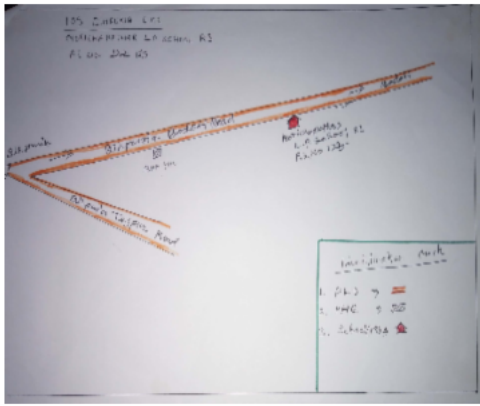

Nazri Naksha