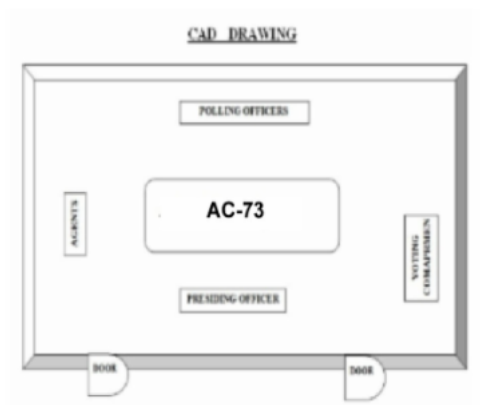

নিৰ্বাচক পঞ্জীয়ন বিষয়াৰ স্বাক্ষৰ

Nazri Naksha

Google Map View

Polling Station Building Front View

ভোটগ্ৰহন কেন্দ্ৰৰ সন্মুখৰ দৃশ্য

Cad View

Key MAP View

1 নাম : দিনেমাই চেতিয়া স্বামীৰ নাম: কুশৰাম চেতিয়া ঘৰ নং : 0 বয়স : 79 লিঙ্গ : মহিলা	CDZ1160367 ফটো উপলব্ধ	S 2 নাম : গগৈ গগৈ স্বামীৰ নাম: ভীমকান্ত গগৈ ঘৰ নং : 0 বয়স : 126 লিঙ্গ : মহিলা	CDZ1159962 ফটো উপলব্ধ	3 নাম : নিটল চেতিয়া পিতাৰ নাম: কুশৰাম চেতিয়া ঘৰ নং : 0 বয়স : 55 লিঙ্গ : পুৰুষ	CDZ1160378 ফটো উপলব্ধ
4 নাম : পবিত্ৰ চেতিয়া পিতাৰ নাম: কুশৰাম চেতিয়া ঘৰ নং : 0 বয়স : 54 লিঙ্গ : পুৰুষ	CDZ1160414 ফটো উপলব্ধ	5 নাম : দিপক চেতিয়া পিতাৰ নাম: কুশৰাম চেতিয়া ঘৰ নং : 0 বয়স : 45 লিঙ্গ : পুৰুষ	CDZ1160390 ফটো উপলব্ধ	6 নাম : প্ৰীতি চাহু পিতাৰ নাম: হৰিনাৰায়ন চাহু ঘৰ নং : 00 বয়স : 22 লিঙ্গ : মহিলা	CDZ1897321 ফটো উপলব্ধ
7 নাম : সুনন্দ বৰা পিতাৰ নাম: সোনাৰাম বৰা ঘৰ নং : 1 বয়স : 67 লিঙ্গ : পুৰুষ	CDZ1154569 ফটো উপলব্ধ	8 নাম : অনিমা বৰা স্বামীৰ নাম: সুনন্দ বৰা ঘৰ নং : 1 বয়স : 63 লিঙ্গ : মহিলা	CDZ1154570 ফটো উপলব্ধ	9 নাম : পংকজ গগৈ পিতাৰ নাম: সভাৰাম গগৈ ঘৰ নং : 1 বয়স : 44 লিঙ্গ : পুৰুষ	CDZ1159666 ফটো উপলব্ধ
10 নাম : পদ্মিনী সন্দিকৈ গগৈ স্বামীৰ নাম: পংকজ গগৈ ঘৰ নং : 1 বয়স : 38 লিঙ্গ : মহিলা	CDZ1834704 ফটো উপলব্ধ	11 নাম : প্ৰশান্ত বৰা পিতাৰ নাম: সুনন্দ বৰা ঘৰ নং : 1 বয়স : 30 লিঙ্গ : পুৰুষ	CDZ1162158 ফটো উপলব্ধ	S 12 নাম : যজ্ঞেশ্বৰ বৰুৱা পিতাৰ নাম: নাৰায়ন বৰুৱা ঘৰ নং : 2 বয়স : 75 লিঙ্গ : পুৰুষ	CDZ1154592 ফটো উপলব্ধ
13 নাম : ভূপেন বৰুৱা পিতাৰ নাম: নাৰায়ন বৰুৱা ঘৰ নং : 2 বয়স : 70 লিঙ্গ : পুৰুষ	CDZ1154616 ফটো উপলব্ধ	S 14 নাম : বন্তী বৰুৱা স্বামীৰ নাম: যজ্ঞেশ্বৰ বৰুৱা ঘৰ নং : 2 বয়স : 67 লিঙ্গ : মহিলা	CDZ1154605 ফটো উপলব্ধ	15 নাম : গুণপ্ৰসাদ বৰুৱা পিতাৰ নাম: নাৰায়ন বৰুৱা ঘৰ নং : 2 বয়স : 65 লিঙ্গ : পুৰুষ	CDZ1154638 ফটো উপলব্ধ
16 নাম : ৰবী বৰুৱা স্বামীৰ নাম: ভূপেন বৰুৱা ঘৰ নং : 2 বয়স : 62 লিঙ্গ : মহিলা	CDZ1154627 ফটো উপলব্ধ	17 নাম : জলী বৰুৱা স্বামীৰ নাম: গুণপ্ৰসাদ বৰুৱা ঘৰ নং : 2 বয়স : 55 লিঙ্গ : মহিলা	CDZ1154649 ফটো উপলব্ধ	18 নাম : পাপু বৰুৱা পিতাৰ নাম: ভূপেন বৰুৱা ঘৰ নং : 2 বয়স : 43 লিঙ্গ : পুৰুষ	CDZ1154683 ফটো উপলব্ধ
S 19 নাম : দীপ বৰুৱা পিতাৰ নাম: যোগেশ্বৰ বৰুৱা ঘৰ নং : 2 বয়স : 42 লিঙ্গ : পুৰুষ	CDZ1154672 ফটো উপলব্ধ	20 নাম : ৰমেন গোহাঁই পিতাৰ নাম: কমল গোহাঁই ঘৰ নং : 02 বয়স : 38 লিঙ্গ : পুৰুষ	CDZ1159699 ফটো উপলব্ধ	S 21 নাম : দৰ্শনা বৰা বৰুৱা স্বামীৰ নাম: দীপ বৰুৱা ঘৰ নং : 3 বয়স : 31 লিঙ্গ : মহিলা	CDZ0479899 ফটো উপলব্ধ
22 নাম : কাকু বৰুৱা পিতাৰ নাম: ভূপেন বৰুৱা ঘৰ নং : 2 বয়স : 30 লিঙ্গ : পুৰুষ	CDZ0203687 ফটো উপলব্ধ	23 নাম : লক্ষী মনি দিহিঙ্গীয়া বৰুৱা স্বামীৰ নাম: পাপু বৰুৱা ঘৰ নং : 2 বয়স : 30 লিঙ্গ : মহিলা	CDZ0479733 ফটো উপলব্ধ	24 নাম : নগেন চ বৰুৱা বৰুৱা পিতাৰ নাম: কলাই বৰুৱা ঘৰ নং : 0 বয়স : 76 লিঙ্গ : পুৰুষ	CDZ1154707 ফটো উপলব্ধ
25 নাম : যোগেন শইকীয়া পিতাৰ নাম: চন্দ্ৰেশ্বৰ শইকীয়া ঘৰ নং : 03 বয়স : 70 লিঙ্গ : পুৰুষ	CDZ1144623 ফটো উপলব্ধ	26 নাম : বনু শইকীয়া স্বামীৰ নাম: যোগেন শইকীয়া ঘৰ নং : 3 বয়স : 60 লিঙ্গ : মহিলা	CDZ1144634 ফটো উপলব্ধ	27 নাম : জলী বৰুৱা স্বামীৰ নাম: মেহেন্দ্ৰ বৰুৱা ঘৰ নং : 0 বয়স : 50 লিঙ্গ : মহিলা	CDZ1159735 ফটো উপলব্ধ
28 নাম : জিগু বৰুৱা পিতাৰ নাম: নগেন বৰুৱা ঘৰ নং : 0 বয়স : 48 লিঙ্গ : পুৰুষ	CDZ1154741 ফটো উপলব্ধ	29 নাম : মহেন্দ্ৰ বৰুৱা পিতাৰ নাম: নগেন বৰুৱা ঘৰ নং : 0 বয়স : 45 লিঙ্গ : পুৰুষ	CDZ1154729 ফটো উপলব্ধ	30 নাম : ৰমেন শইকীয়া পিতাৰ নাম: যোগেন শইকীয়া ঘৰ নং : 3 বয়স : 42 লিঙ্গ : পুৰুষ	CDZ1144656 ফটো উপলব্ধ