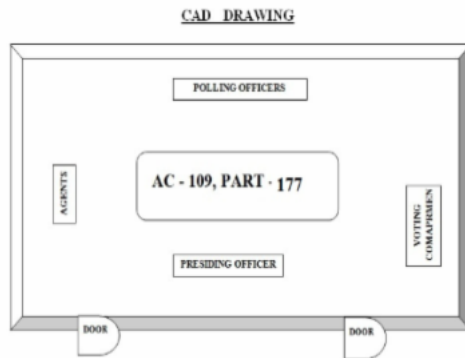

নিৰ্বাচক পঞ্জীয়ন বিষয়াৰ স্বাক্ষৰ

Nazri Naksha

Google Map View

Polling Station Building Front View

ভোটগ্ৰহন কেন্দ্ৰৰ সন্মুখৰ দৃশ্য

Cad View

Key MAP View

1 নাম : চিৰিমতী কুটুম স্বামীৰ নাম: পৰিৰচন কুটুম ঘৰ নং : 1 বয়স : 87 লিঙ্গ : মহিলা	CDZ1744576 ফটো উপলব্ধ	2 নাম : বিমলা কুটুম পিতাৰ নাম: পৰিৰচন কুটুম ঘৰ নং : 1 বয়স : 61 লিঙ্গ : পুৰুষ	CDZ1744587 ফটো উপলব্ধ	3 নাম : ডেংকামতী কুটুম স্বামীৰ নাম: বিমলা কুটুম ঘৰ নং : 1 বয়স : 57 লিঙ্গ : মহিলা	CDZ1744598 ফটো উপলব্ধ
4 নাম : দত্তৰাম কুটুম পিতাৰ নাম: পৰিৰচন কুটুম ঘৰ নং : 1 বয়স : 57 লিঙ্গ : পুৰুষ	CDZ1744601 ফটো উপলব্ধ	5 নাম : বেখামতী কুটুম স্বামীৰ নাম: দত্তৰাম কুটুম ঘৰ নং : 1 বয়স : 56 লিঙ্গ : মহিলা	CDZ1744612 ফটো উপলব্ধ	6 নাম : মানিকচন কুটুম পিতাৰ নাম: পৰিৰচন কুটুম ঘৰ নং : 1 বয়স : 53 লিঙ্গ : পুৰুষ	CDZ1744623 ফটো উপলব্ধ
7 নাম : আইচমতী কুটুম স্বামীৰ নাম: বিমলা কুটুম ঘৰ নং : 1 বয়স : 53 লিঙ্গ : মহিলা	CDZ1744656 ফটো উপলব্ধ	8 নাম : জোনাকী কুটুম স্বামীৰ নাম: মানিকচন কুটুম ঘৰ নং : 1 বয়স : 43 লিঙ্গ : মহিলা	CDZ1744667 ফটো উপলব্ধ	9 নাম : জীতেন কুটুম পিতাৰ নাম: বিমলা কুটুম ঘৰ নং : 1 বয়স : 43 লিঙ্গ : পুৰুষ	CDZ1744645 ফটো উপলব্ধ
10 নাম : ছৈলেন কুটুম পিতাৰ নাম: বিমলা কুটুম ঘৰ নং : 1 বয়স : 33 লিঙ্গ : পুৰুষ	CDZ1751899 ফটো উপলব্ধ	11 নাম : জ্যোত্স্না পেণ্ডু কুটুম স্বামীৰ নাম: শৈলেন কুটুম ঘৰ নং : 1 বয়স : 32 লিঙ্গ : মহিলা	CDZ0164855 ফটো উপলব্ধ	12 নাম : যদু কুটুম পিতাৰ নাম: বিমলা কুটুম ঘৰ নং : 1 বয়স : 31 লিঙ্গ : পুৰুষ	CDZ1752325 ফটো উপলব্ধ
13 নাম : অৰ্চনা কুটুম স্বামীৰ নাম: জীতেন কুটুম ঘৰ নং : 1 বয়স : 30 লিঙ্গ : মহিলা	CDZ1752201 ফটো উপলব্ধ	14 নাম : মামণি কুটুম স্বামীৰ নাম: যদু কুটুম ঘৰ নং : 1 বয়স : 30 লিঙ্গ : মহিলা	CDZ1752574 ফটো উপলব্ধ	15 নাম : বিশ্ব কুটুম পিতাৰ নাম: দত্তৰাম কুটুম ঘৰ নং : 1 বয়স : 30 লিঙ্গ : পুৰুষ	CDZ1853572 ফটো উপলব্ধ
16 নাম : জয়াৰামী কুটুম পিতাৰ নাম: দত্তৰাম কুটুম ঘৰ নং : 1 বয়স : 28 লিঙ্গ : মহিলা	CDZ0165159 ফটো উপলব্ধ	#2 17 নাম : বেন বসুমতাৰী পিতাৰ নাম: গজেন বসুমতাৰী ঘৰ নং : 1 বয়স : 30 লিঙ্গ : মহিলা	CDZ0001099 ফটো উপলব্ধ	18 নাম : বিজু কুটুম পিতাৰ নাম: বিমলা কুটুম ঘৰ নং : 1 বয়স : 27 লিঙ্গ : পুৰুষ	CDZ0212803 ফটো উপলব্ধ
19 নাম : পংকজ কুটুম পিতাৰ নাম: দত্তৰাম কুটুম ঘৰ নং : 1 বয়স : 25 লিঙ্গ : পুৰুষ	CDZ0314385 ফটো উপলব্ধ	20 নাম : তেপ পেণ্ডু কুটুম স্বামীৰ নাম: বিশ্ব কুটুম ঘৰ নং : 1 বয়স : 24 লিঙ্গ : মহিলা	CDZ0384370 ফটো উপলব্ধ	21 নাম : সুনীয়া কুটুম পিতাৰ নাম: দত্তৰাম কুটুম ঘৰ নং : 1 বয়স : 24 লিঙ্গ : মহিলা	CDZ0421255 ফটো উপলব্ধ
22 নাম : সুসীতা পেণ্ডু কুটুম স্বামীৰ নাম: বিজু কুটুম ঘৰ নং : 1 বয়স : 23 লিঙ্গ : মহিলা	PZH0027540 ফটো উপলব্ধ	23 নাম : বামজয় পাতিৰ পিতাৰ নাম: ধনপুৰ পাতিৰ ঘৰ নং : 2 বয়স : 55 লিঙ্গ : পুৰুষ	CDZ1744678 ফটো উপলব্ধ	24 নাম : বিনাফুল পাতিৰ স্বামীৰ নাম: বামজয় পাতিৰ ঘৰ নং : 2 বয়স : 53 লিঙ্গ : মহিলা	CDZ1744689 ফটো উপলব্ধ
25 নাম : কৃষ্ণফুল পাতিৰ পিতাৰ নাম: ধনপুৰ পাতিৰ ঘৰ নং : 2 বয়স : 52 লিঙ্গ : পুৰুষ	CDZ1744690 ফটো উপলব্ধ	26 নাম : খগৰি পাতিৰ স্বামীৰ নাম: কৃষ্ণফুল পাতিৰ ঘৰ নং : 2 বয়স : 50 লিঙ্গ : মহিলা	CDZ1744703 ফটো উপলব্ধ	27 নাম : সোনমইনা পাতিৰ পিতাৰ নাম: চিত্তুম পাতিৰ ঘৰ নং : 2 বয়স : 43 লিঙ্গ : পুৰুষ	CDZ1744725 ফটো উপলব্ধ
28 নাম : মমি পাতিৰ পিতাৰ নাম: কৃষ্ণফুল পাতিৰ ঘৰ নং : 2 বয়স : 28 লিঙ্গ : মহিলা	CDZ0214924 ফটো উপলব্ধ	29 নাম : দেৱী মিছং পাতিৰ স্বামীৰ নাম: কৃষ্ণ পাতিৰ ঘৰ নং : 2 বয়স : 25 লিঙ্গ : মহিলা	PZH0029488 ফটো উপলব্ধ	30 নাম : কৃষ্ণ পাতিৰ পিতাৰ নাম: বামজয় পাতিৰ ঘৰ নং : 2 বয়স : 25 লিঙ্গ : পুৰুষ	PZH0029512 ফটো উপলব্ধ