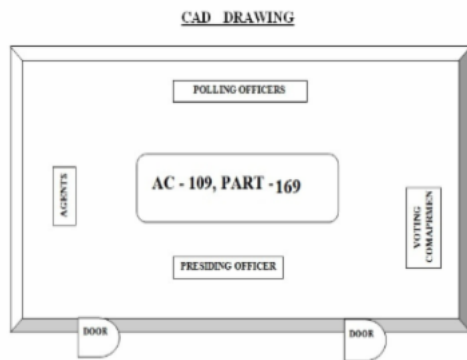

নিৰ্বাচক পঞ্জীয়ন বিষয়াৰ স্বাক্ষৰ

Nazri Naksha

Google Map View

Polling Station Building Front View

ভোটগ্ৰহন কেন্দ্ৰৰ সন্মুখৰ দৃশ্য

Cad View

Key MAP View

1 নাম : নৰানী নৰহ কুটুম স্বামীৰ নাম: বিকাশ কুমাৰ কুটুম ঘৰ নং : 0 বয়স : 31 লিঙ্গ : মহিলা	CDZ0488817 ফটো উপলব্ধ	2 নাম : নলা কুলি পিতাৰ নাম: কমিচন কুলি ঘৰ নং : 1 বয়স : 59 লিঙ্গ : পুৰুষ	CDZ1664591 ফটো উপলব্ধ	3 নাম : ৰূপাঞ্জলী কুলি স্বামীৰ নাম: নলা কুলি ঘৰ নং : 1 বয়স : 49 লিঙ্গ : মহিলা	CDZ1664604 ফটো উপলব্ধ
4 নাম : প্ৰবিন কুলী পিতাৰ নাম: নীলা কুলী ঘৰ নং : 01 বয়স : 22 লিঙ্গ : পুৰুষ	CDZ0494872 ফটো উপলব্ধ	5 নাম : ৰাহুল কুলি পিতাৰ নাম: সুভাস কুলি ঘৰ নং : 1 বয়স : 26 লিঙ্গ : পুৰুষ	CDZ0322446 ফটো উপলব্ধ	S 6 নাম : নমিতা কুলি পিতাৰ নাম: সুভাস কুলি ঘৰ নং : 1 বয়স : 24 লিঙ্গ : মহিলা	CDZ0528919 ফটো উপলব্ধ
7 নাম : পুষ্পলতা কুলি পিতাৰ নাম: সুভাস কুলি ঘৰ নং : 1 বয়স : 21 লিঙ্গ : মহিলা	CDZ1872670 ফটো উপলব্ধ	8 নাম : সুভাস কুলি পিতাৰ নাম: গৰখীয়া কুলি ঘৰ নং : 1 বয়স : 56 লিঙ্গ : পুৰুষ	CDZ1664626 ফটো উপলব্ধ	9 নাম : নিৰ্মালি কুলি স্বামীৰ নাম: সুভাস কুলি ঘৰ নং : 1 বয়স : 47 লিঙ্গ : মহিলা	CDZ1664637 ফটো উপলব্ধ
S 10 নাম : প্ৰিয়ংকা কুলি পিতাৰ নাম: সুভাস কুলি ঘৰ নং : 1 বয়স : 38 লিঙ্গ : মহিলা	CDZ1673536 ফটো উপলব্ধ	11 নাম : পুনিয়া কুলি পিতাৰ নাম: কাশিৰাম কুলি ঘৰ নং : 2 বয়স : 64 লিঙ্গ : পুৰুষ	CDZ1664648 ফটো উপলব্ধ	12 নাম : নবকুমাৰী কুলি স্বামীৰ নাম: পুনিয়া কুলি ঘৰ নং : 2 বয়স : 56 লিঙ্গ : মহিলা	CDZ1664659 ফটো উপলব্ধ
13 নাম : পুষ্পাঞ্জলী কুলি স্বামীৰ নাম: সঞ্জীৱ কুলি ঘৰ নং : 2 বয়স : 28 লিঙ্গ : মহিলা	CDZ0275214 ফটো উপলব্ধ	14 নাম : সঞ্জীৱ কুলি পিতাৰ নাম: পুনিয়া কুলি ঘৰ নং : 2 বয়স : 27 লিঙ্গ : পুৰুষ	CDZ0204057 ফটো উপলব্ধ	15 নাম : কৰিশা কুলি পিতাৰ নাম: পুনিয়া কুলি ঘৰ নং : 2 বয়স : 27 লিঙ্গ : মহিলা	CDZ0192211 ফটো উপলব্ধ
16 নাম : প্ৰাঞ্জল কুলি পিতাৰ নাম: পুনিয়া কুলি ঘৰ নং : 2 বয়স : 25 লিঙ্গ : পুৰুষ	CDZ0321349 ফটো উপলব্ধ	17 নাম : ৰেনমতি কুলি স্বামীৰ নাম: বিনয় কুলি ঘৰ নং : 3 বয়স : 69 লিঙ্গ : মহিলা	CDZ1664660 ফটো উপলব্ধ	18 নাম : ভাৰতসিং কুলি পিতাৰ নাম: বিনয় কুলি ঘৰ নং : 3 বয়স : 50 লিঙ্গ : পুৰুষ	CDZ1664671 ফটো উপলব্ধ
19 নাম : পুত্ৰমনি কুলি স্বামীৰ নাম: ভাৰতসিং কুলি ঘৰ নং : 3 বয়স : 46 লিঙ্গ : মহিলা	CDZ1664682 ফটো উপলব্ধ	20 নাম : জিতেন কুলি পিতাৰ নাম: বিনয় কুলি ঘৰ নং : 3 বয়স : 38 লিঙ্গ : পুৰুষ	CDZ1664706 ফটো উপলব্ধ	21 নাম : দিপজ্যোতি কুলি পিতাৰ নাম: বিনয় কুলি ঘৰ নং : 3 বয়স : 34 লিঙ্গ : পুৰুষ	CDZ1664717 ফটো উপলব্ধ
22 নাম : দীপালী কুলি স্বামীৰ নাম: দীপজ্যোতি কুলি ঘৰ নং : 3 বয়স : 28 লিঙ্গ : মহিলা	CDZ0223537 ফটো উপলব্ধ	23 নাম : জোনমনি কুলি স্বামীৰ নাম: জিতেন কুলি ঘৰ নং : 3 বয়স : 24 লিঙ্গ : মহিলা	CDZ0534404 ফটো উপলব্ধ	24 নাম : বিতুল কুলি পিতাৰ নাম: ভাৰতসিং কুলি ঘৰ নং : 3 বয়স : 21 লিঙ্গ : পুৰুষ	PZH0068403 ফটো উপলব্ধ
25 নাম : লক্ষ্মনা কুলি স্বামীৰ নাম: টুপেশ্বৰ কুলি ঘৰ নং : 8 বয়স : 84 লিঙ্গ : মহিলা	CDZ1664728 ফটো উপলব্ধ	26 নাম : টুপেশ্বৰ কুলি পিতাৰ নাম: অন্তিৰাম কুলি ঘৰ নং : 8 বয়স : 59 লিঙ্গ : পুৰুষ	CDZ1664773 ফটো উপলব্ধ	27 নাম : মনিৰূপা কুলি স্বামীৰ নাম: অৰবিন্দ কুলি ঘৰ নং : 8 বয়স : 25 লিঙ্গ : মহিলা	CDZ0319608 ফটো উপলব্ধ
28 নাম : অৰবিন্দ কুলি পিতাৰ নাম: টুপেশ্বৰ কুলি ঘৰ নং : 8 বয়স : 25 লিঙ্গ : পুৰুষ	CDZ0321463 ফটো উপলব্ধ	29 নাম : নিটল কুলি পিতাৰ নাম: ভাৰতসিং কুলি ঘৰ নং : 4 বয়স : 22 লিঙ্গ : পুৰুষ	CDZ0486134 ফটো উপলব্ধ	30 নাম : ললিত কুলি পিতাৰ নাম: অন্তিৰাম কুলি ঘৰ নং : 5 বয়স : 64 লিঙ্গ : পুৰুষ	CDZ1664740 ফটো উপলব্ধ