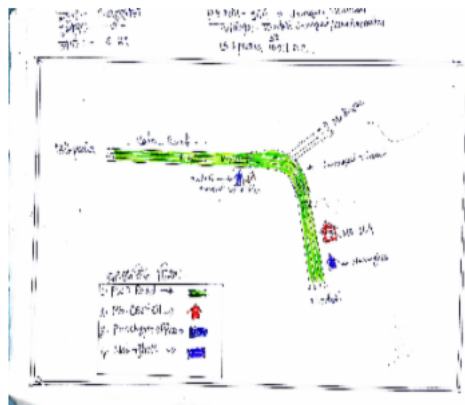

Nazri Naksha