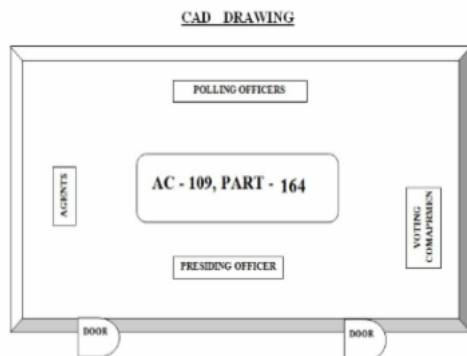

নিৰ্বাচক পঞ্জীয়ন বিষয়াৰ স্বাক্ষৰ

Nazri Naksha

Google Map View

Polling Station Building Front View

ভোটগ্ৰহন কেন্দ্ৰৰ সন্মুখৰ দৃশ্য

Cad View

Key MAP View

1 নাম : দ্বিজেন বৰা পিতাৰ নাম: বত্তু বৰা ঘৰ নং : 1 বয়স : 66 লিঙ্গ : পুৰুষ	CDZ1614568 ফটো উপলব্ধ	2 নাম : বিপিন বৰা পিতাৰ নাম: পদ্মেশ্বৰ বৰা ঘৰ নং : 1 বয়স : 64 লিঙ্গ : পুৰুষ	CDZ1614591 ফটো উপলব্ধ	3 নাম : সুৰভী বৰা স্বামীৰ নাম: দ্বিজেন বৰা ঘৰ নং : 1 বয়স : 55 লিঙ্গ : মহিলা	CDZ1614579 ফটো উপলব্ধ
4 নাম : বীনা বৰা স্বামীৰ নাম: বিপিন বৰা ঘৰ নং : 1 বয়স : 52 লিঙ্গ : মহিলা	CDZ1614604 ফটো উপলব্ধ	5 নাম : ৰূপালী বৰা স্বামীৰ নাম: লীলাকান্ত বৰা ঘৰ নং : 1 বয়স : 42 লিঙ্গ : মহিলা	CDZ1618402 ফটো উপলব্ধ	6 নাম : হিমাংশু বৰা পিতাৰ নাম: দ্বিজেন বৰা ঘৰ নং : 1 বয়স : 28 লিঙ্গ : পুৰুষ	CDZ0228452 ফটো উপলব্ধ
7 নাম : মিঠৰাজ বৰা পিতাৰ নাম: দ্বিজেন বৰা ঘৰ নং : 1 বয়স : 25 লিঙ্গ : পুৰুষ	CDZ0335844 ফটো উপলব্ধ	8 নাম : কাৰিসিতা বৰা পিতাৰ নাম: বিপিন বৰা ঘৰ নং : 1 বয়স : 21 লিঙ্গ : মহিলা	PZH0122903 ফটো উপলব্ধ	9 নাম : কনমাই বৰা স্বামীৰ নাম: মুহি বৰা ঘৰ নং : 2 বয়স : 75 লিঙ্গ : মহিলা	CDZ1614648 ফটো উপলব্ধ
# 10 নাম : বৈকুণ্ঠ বৰা পিতাৰ নাম: মুহি বৰা ঘৰ নং : 2 ক বয়স : 62 লিঙ্গ : পুৰুষ	CDZ1614659 ফটো উপলব্ধ	11 নাম : লুহিত বৰা পিতাৰ নাম: মুহি বৰা ঘৰ নং : 2 বয়স : 51 লিঙ্গ : পুৰুষ	CDZ1614671 ফটো উপলব্ধ	12 নাম : ববিতা বৰা স্বামীৰ নাম: বৈকুণ্ঠ বৰা ঘৰ নং : 2 বয়স : 48 লিঙ্গ : মহিলা	CDZ1614660 ফটো উপলব্ধ
13 নাম : দিপালী বৰা পিতাৰ নাম: মুহি বৰা ঘৰ নং : 2 বয়স : 46 লিঙ্গ : মহিলা	CDZ1614682 ফটো উপলব্ধ	14 নাম : নুপেন বৰা পিতাৰ নাম: মুহি বৰা ঘৰ নং : 2 বয়স : 44 লিঙ্গ : পুৰুষ	CDZ1614693 ফটো উপলব্ধ	15 নাম : শ্ৰেয়ালী বৰা স্বামীৰ নাম: নিপেন বৰা ঘৰ নং : 2 বয়স : 37 লিঙ্গ : মহিলা	CDZ1621870 ফটো উপলব্ধ
16 নাম : দুৰ্গভ্ৰজ্যোতি বৰা পিতাৰ নাম: বিপিন বৰা ঘৰ নং : 02 বয়স : 24 লিঙ্গ : পুৰুষ	CDZ0384107 ফটো উপলব্ধ	17 নাম : কৃষ্ণা বৰা পিতাৰ নাম: বৈকুণ্ঠ বৰা ঘৰ নং : 3 বয়স : 22 লিঙ্গ : মহিলা	CDZ0480053 ফটো উপলব্ধ	18 নাম : ভবেন হাজৰিকা পিতাৰ নাম: হৰিপদ হাজৰিকা ঘৰ নং : 5 বয়স : 64 লিঙ্গ : পুৰুষ	CDZ1614717 ফটো উপলব্ধ
19 নাম : দীপা হাজৰিকা স্বামীৰ নাম: ভবেন হাজৰিকা ঘৰ নং : 5 বয়স : 55 লিঙ্গ : মহিলা	CDZ1614728 ফটো উপলব্ধ	20 নাম : খগেন হাজৰিকা পিতাৰ নাম: হৰিপদ হাজৰিকা ঘৰ নং : 5 বয়স : 54 লিঙ্গ : পুৰুষ	CDZ1614739 ফটো উপলব্ধ	21 নাম : গীতাঞ্জলি হাজৰিকা পিতাৰ নাম: ভবেন হাজৰিকা ঘৰ নং : 5 বয়স : 23 লিঙ্গ : মহিলা	CDZ0453589 ফটো উপলব্ধ
22 নাম : তিলেশ্বৰী দত্ত স্বামীৰ নাম: ৰবীন দত্ত ঘৰ নং : 6 বয়স : 76 লিঙ্গ : মহিলা	CDZ1614751 ফটো উপলব্ধ	23 নাম : জীতেন দত্ত পিতাৰ নাম: ৰবীন দত্ত ঘৰ নং : 6 বয়স : 47 লিঙ্গ : পুৰুষ	CDZ1614773 ফটো উপলব্ধ	24 নাম : জিতু দত্ত পিতাৰ নাম: ৰবীন দত্ত ঘৰ নং : 6 বয়স : 45 লিঙ্গ : পুৰুষ	CDZ1614784 ফটো উপলব্ধ
25 নাম : পণিমা দত্ত স্বামীৰ নাম: জিতেন দত্ত ঘৰ নং : 6 বয়স : 37 লিঙ্গ : মহিলা	CDZ1614795 ফটো উপলব্ধ	26 নাম : জোনালী শইকীয়া দত্ত স্বামীৰ নাম: জিতু দত্ত ঘৰ নং : 6 বয়স : 31 লিঙ্গ : মহিলা	CDZ1872142 ফটো উপলব্ধ	27 নাম : মিনতি বৰুৱা দলোকাখৰীয়া স্বামীৰ নাম: ৰিতুপৰন দলোকাখৰীয়া ঘৰ নং : 6 এ বয়স : 26 লিঙ্গ : মহিলা	CDZ0478545 ফটো উপলব্ধ
28 নাম : ঋতু পৰন দোলাকাখৰীয়া পিতাৰ নাম: নোমল দোলাকাখৰীয়া ঘৰ নং : 6 ক বয়স : 28 লিঙ্গ : পুৰুষ	CDZ0251637 ফটো উপলব্ধ	29 নাম : নমল দোলাকাখৰীয়া পিতাৰ নাম: ধনেশ্বৰ দোলাকাখৰীয়া ঘৰ নং : 6 ক বয়স : 58 লিঙ্গ : পুৰুষ	CDZ1614819 ফটো উপলব্ধ	30 নাম : অনুমণি দোলাকাখৰীয়া পিতাৰ নাম: নোমল দোলাকাখৰীয়া ঘৰ নং : 6 ক বয়স : 53 লিঙ্গ : মহিলা	CDZ1614820 ফটো উপলব্ধ