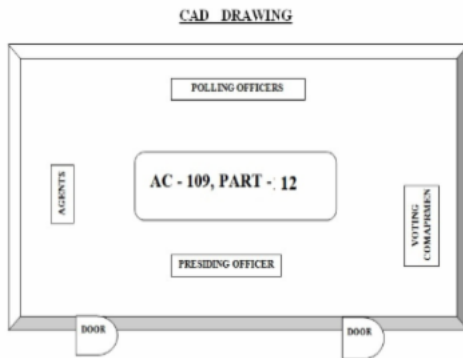

নিৰ্বাচক পঞ্জীয়ন বিষয়াৰ স্বাক্ষৰ

Nazri Naksha

Google Map View

Polling Station Building Front View

ভোটগ্ৰহন কেন্দ্ৰৰ সন্মুখৰ দৃশ্য

Cad View

Key MAP View

1 নাম : লিলী নেওগ স্বামীৰ নাম: কমল নেওগ ঘৰ নং : 1 বয়স : 68 লিঙ্গ : মহিলা	CDZ0004953 ফটো উপলব্ধ	2 নাম : মুকুল নেওগ পিতাৰ নাম: কমল নেওগ ঘৰ নং : 1 বয়স : 41 লিঙ্গ : পুৰুষ	CDZ0004954 ফটো উপলব্ধ	3 নাম : ৰূপালী শইকীয়া নেওগ স্বামীৰ নাম: মুকুল নেওগ ঘৰ নং : 1 বয়স : 35 লিঙ্গ : মহিলা	CDZ0004955 ফটো উপলব্ধ
4 নাম : দিপালী নেওগ পিতাৰ নাম: দুৰ্গেশ্বৰ নেওগ ঘৰ নং : 2 বয়স : 54 লিঙ্গ : মহিলা	CDZ0004957 ফটো উপলব্ধ	5 নাম : দেবজনী নেওগ পিতাৰ নাম: দুৰ্গেশ্বৰ নেওগ ঘৰ নং : 2 বয়স : 46 লিঙ্গ : মহিলা	CDZ0004958 ফটো উপলব্ধ	6 নাম : প্ৰশান্ত নেওগ পিতাৰ নাম: দুৰ্গেশ্বৰ নেওগ ঘৰ নং : 2 বয়স : 45 লিঙ্গ : পুৰুষ	CDZ0004959 ফটো উপলব্ধ
7 নাম : অনামিকা বৰা নেওগ স্বামীৰ নাম: প্ৰশান্ত নেওগ ঘৰ নং : 2 বয়স : 24 লিঙ্গ : মহিলা	PZH0120154 ফটো উপলব্ধ	8 নাম : খগেন শইকীয়া পিতাৰ নাম: জয়ৰাম শইকীয়া ঘৰ নং : 9 বয়স : 67 লিঙ্গ : পুৰুষ	CDZ0004960 ফটো উপলব্ধ	9 নাম : পুষ্প শইকীয়া স্বামীৰ নাম: খগেন শইকীয়া ঘৰ নং : 9 বয়স : 62 লিঙ্গ : মহিলা	CDZ0004961 ফটো উপলব্ধ
10 নাম : মঞ্জু শইকীয়া পিতাৰ নাম: খগেন শইকীয়া ঘৰ নং : 9 বয়স : 31 লিঙ্গ : মহিলা	CDZ1802693 ফটো উপলব্ধ	11 নাম : মিন্টু শইকীয়া পিতাৰ নাম: খগেন শইকীয়া ঘৰ নং : 9 বয়স : 31 লিঙ্গ : পুৰুষ	CDZ1802728 ফটো উপলব্ধ	12 নাম : শান্তনু নন্দন বৰা পিতাৰ নাম: বিপুল বৰা ঘৰ নং : 03 বয়স : 26 লিঙ্গ : পুৰুষ	CDZ0355644 ফটো উপলব্ধ
13 নাম : লিলাকান্ত শইকীয়া পিতাৰ নাম: কলিয়া শইকীয়া ঘৰ নং : 8 বয়স : 59 লিঙ্গ : পুৰুষ	CDZ0004962 ফটো উপলব্ধ	14 নাম : বীনা শইকীয়া স্বামীৰ নাম: লিলাকান্ত শইকীয়া ঘৰ নং : 8 বয়স : 52 লিঙ্গ : মহিলা	CDZ0004963 ফটো উপলব্ধ	15 নাম : ধন চেকনীধৰা পিতাৰ নাম: সিদ্ধেশ্বৰ চেকনীধৰ ঘৰ নং : 8 বয়স : 47 লিঙ্গ : পুৰুষ	CDZ0004964 ফটো উপলব্ধ
16 নাম : জিতু শইকীয়া পিতাৰ নাম: লিলাকান্ত শইকীয়া ঘৰ নং : 8 বয়স : 35 লিঙ্গ : পুৰুষ	CDZ0004966 ফটো উপলব্ধ	# 17 নাম : মুন চেকনীধৰা পিতাৰ নাম: ধন চেকনীধৰা ঘৰ নং : 8 বয়স : 34 লিঙ্গ : পুৰুষ	CDZ0004965 ফটো উপলব্ধ	S 18 নাম : টিনা বৰুৱা চেকনীধৰা পিতাৰ নাম: বসন্ত চেকনীধৰা ঘৰ নং : 8 বয়স : 31 লিঙ্গ : মহিলা	CDZ1139077 ফটো উপলব্ধ
19 নাম : বিতু শইকীয়া পিতাৰ নাম: লিলাকান্ত শইকীয়া ঘৰ নং : 8 বয়স : 31 লিঙ্গ : পুৰুষ	CDZ0100701 ফটো উপলব্ধ	20 নাম : সৰুমাই চেকনীধৰা স্বামীৰ নাম: ধন চেকনীধৰ ঘৰ নং : 5 বয়স : 52 লিঙ্গ : মহিলা	CDZ0004967 ফটো উপলব্ধ	21 নাম : বিটপন চেকনীধৰা পিতাৰ নাম: ধন চেকনীধৰ ঘৰ নং : 5 বয়স : 44 লিঙ্গ : পুৰুষ	CDZ0004968 ফটো উপলব্ধ
22 নাম : দীপালী চেকনীধৰা স্বামীৰ নাম: বিটপন চেকনীধৰা ঘৰ নং : 5 বয়স : 33 লিঙ্গ : মহিলা	CDZ0004969 ফটো উপলব্ধ	23 নাম : অঞ্জলী দেবী স্বামীৰ নাম: ধ্ৰুৱ জ্যোতি বৰুৱা ঘৰ নং : 5 বয়স : 33 লিঙ্গ : মহিলা	CDZ0005105 ফটো উপলব্ধ	24 নাম : নন্দ চেকনীধৰা পিতাৰ নাম: সিদ্ধেশ্বৰ চেকনীধৰা ঘৰ নং : 6 বয়স : 76 লিঙ্গ : পুৰুষ	CDZ1134732 ফটো উপলব্ধ
25 নাম : সোমেশ্বৰী চেকনীধৰা স্বামীৰ নাম: নন্দ চেকনীধৰা ঘৰ নং : 6 বয়স : 68 লিঙ্গ : মহিলা	CDZ0004970 ফটো উপলব্ধ	26 নাম : অনিমা শইকীয়া স্বামীৰ নাম: হিতেশ্বৰ শইকীয়া ঘৰ নং : 6 বয়স : 43 লিঙ্গ : মহিলা	CDZ0004971 ফটো উপলব্ধ	27 নাম : ৰমেন চেকনীধৰা পিতাৰ নাম: নন্দ চেকনীধৰা ঘৰ নং : 6 বয়স : 42 লিঙ্গ : পুৰুষ	CDZ0004972 ফটো উপলব্ধ
28 নাম : নিভাৰাণী হাজৰিকা স্বামীৰ নাম: ৰমেন চেকনীধৰা ঘৰ নং : 6 বয়স : 30 লিঙ্গ : মহিলা	CDZ0544478 ফটো উপলব্ধ	S 29 নাম : প্ৰবিন চেকনীধৰা পিতাৰ নাম: অক্ৰমান চেকনীধৰ ঘৰ নং : 9 বয়স : 67 লিঙ্গ : পুৰুষ	CDZ1134776 ফটো উপলব্ধ	30 নাম : ফুল চেকনীধৰা স্বামীৰ নাম: প্ৰবিন চেকনীধৰ ঘৰ নং : 9 বয়স : 60 লিঙ্গ : মহিলা	CDZ0004973 ফটো উপলব্ধ