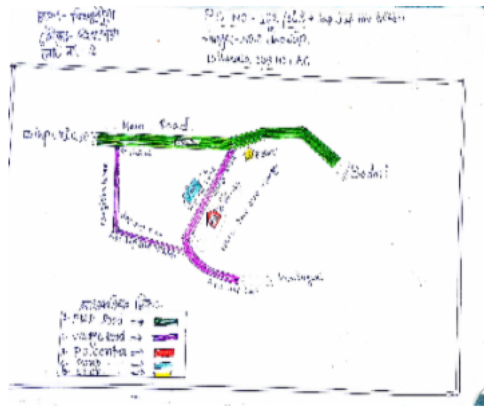

Nazri Naksha