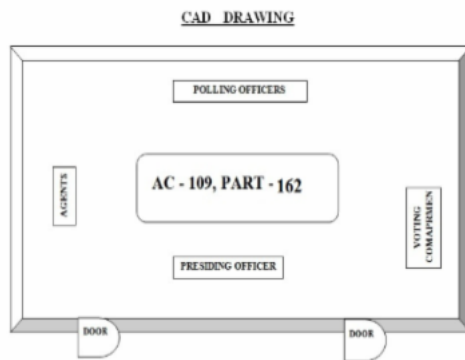

নিৰ্বাচক পঞ্জীয়ন বিষয়াৰ স্বাক্ষৰ

Nazri Naksha

Google Map View

Polling Station Building Front View

ভোটগ্ৰহন কেন্দ্ৰৰ সন্মুখৰ দৃশ্য

Cad View

Key MAP View

#2 1 নাম : লিপিকা দত্ত স্বামীৰ নাম : অমূল্য হাজৰিকা ঘৰ নং : 119 বয়স : 28 লিঙ্গ : মহিলা ফটো উপলব্ধ	CDZ0097139	2 নাম : পূৰ্ণিমা বৰা স্বামীৰ নাম : লক্ষী বৰা ঘৰ নং : 1 বয়স : 37 লিঙ্গ : মহিলা ফটো উপলব্ধ	CDZ1849010	3 নাম : বুন বৰা স্বামীৰ নাম : ধনেশ্বৰ বৰা ঘৰ নং : 2 বয়স : 70 লিঙ্গ : মহিলা ফটো উপলব্ধ	CDZ1594601
4 নাম : প্ৰনব বৰা পিতাৰ নাম : ধনেশ্বৰ বৰা ঘৰ নং : 2 বয়স : 45 লিঙ্গ : পুৰুষ ফটো উপলব্ধ	CDZ1594612	5 নাম : পঙ্কজ বৰা পিতাৰ নাম : ধনেশ্বৰ বৰা ঘৰ নং : 2 বয়স : 43 লিঙ্গ : পুৰুষ ফটো উপলব্ধ	CDZ1594623	6 নাম : শিল্পী হাজৰিকা বৰা স্বামীৰ নাম : প্ৰণৱ বৰা ঘৰ নং : 2 বয়স : 21 লিঙ্গ : মহিলা ফটো উপলব্ধ	CDZ1871326
# 7 নাম : মহেন্দ্ৰ বৰা পিতাৰ নাম : যোগেন বৰা ঘৰ নং : 3ক বয়স : 61 লিঙ্গ : পুৰুষ ফটো উপলব্ধ	CDZ1594645	# 8 নাম : হেমপ্ৰভা বৰা স্বামীৰ নাম : মহেন বৰা ঘৰ নং : 3ক বয়স : 54 লিঙ্গ : মহিলা ফটো উপলব্ধ	CDZ1594656	9 নাম : যুগল বৰা পিতাৰ নাম : যোগেন বৰা ঘৰ নং : 3 বয়স : 53 লিঙ্গ : পুৰুষ ফটো উপলব্ধ	CDZ1594667
10 নাম : জ্যোতি বৰা স্বামীৰ নাম : যুগল বৰা ঘৰ নং : 3 বয়স : 49 লিঙ্গ : মহিলা ফটো উপলব্ধ	CDZ1594678	# 11 নাম : ৰবিন বৰা পিতাৰ নাম : মহেন বৰা ঘৰ নং : 3ক বয়স : 30 লিঙ্গ : পুৰুষ ফটো উপলব্ধ	CDZ0075069	12 নাম : নিকি বৰা পিতাৰ নাম : যোগল বৰা ঘৰ নং : 3 বয়স : 26 লিঙ্গ : মহিলা ফটো উপলব্ধ	CDZ0371948
13 নাম : আনন্দ বৰা পিতাৰ নাম : যোগেন বৰা ঘৰ নং : 8 বয়স : 62 লিঙ্গ : পুৰুষ ফটো উপলব্ধ	CDZ1594703	14 নাম : পুতলী বৰা স্বামীৰ নাম : আনন্দ বৰা ঘৰ নং : 8 বয়স : 58 লিঙ্গ : মহিলা ফটো উপলব্ধ	CDZ1594714	15 নাম : ভানু কুমাৰী বৰা স্বামীৰ নাম : ঘন বৰা ঘৰ নং : 5 বয়স : 61 লিঙ্গ : মহিলা ফটো উপলব্ধ	CDZ1594725
16 নাম : পুলকেশ বৰা পিতাৰ নাম : ঘন বৰা ঘৰ নং : 5 বয়স : 36 লিঙ্গ : পুৰুষ ফটো উপলব্ধ	CDZ1849098	17 নাম : হোমেন বৰা পিতাৰ নাম : ঘন বৰা ঘৰ নং : 5 বয়স : 34 লিঙ্গ : পুৰুষ ফটো উপলব্ধ	CDZ1849101	18 নাম : শশীপ্ৰভা বৰা পিতাৰ নাম : লীলাৰাম বৰা ঘৰ নং : 6 বয়স : 56 লিঙ্গ : মহিলা ফটো উপলব্ধ	CDZ1594758
19 নাম : পৰেশ বৰা পিতাৰ নাম : লীলাৰাম বৰা ঘৰ নং : 6 বয়স : 52 লিঙ্গ : পুৰুষ ফটো উপলব্ধ	CDZ1594792	20 নাম : ৰুমী বৰা স্বামীৰ নাম : পৰেশ বৰা ঘৰ নং : 6 বয়স : 31 লিঙ্গ : মহিলা ফটো উপলব্ধ	CDZ1600142	21 নাম : পুতল বৰা পিতাৰ নাম : লীলাৰাম বৰা ঘৰ নং : 6 ক বয়স : 50 লিঙ্গ : পুৰুষ ফটো উপলব্ধ	CDZ1594781
22 নাম : গীতিমনি বৰা স্বামীৰ নাম : পুতল বৰা ঘৰ নং : 6 ক বয়স : 31 লিঙ্গ : মহিলা ফটো উপলব্ধ	CDZ0557678	23 নাম : ৰাজীৱ বৰা পিতাৰ নাম : লীলাৰাম বৰা ঘৰ নং : 6 খ বয়স : 43 লিঙ্গ : পুৰুষ ফটো উপলব্ধ	CDZ1594770	24 নাম : মিনাক্ষী বৰা পিতাৰ নাম : ৰাজীৱ বৰা ঘৰ নং : 6 খ বয়স : 31 লিঙ্গ : মহিলা ফটো উপলব্ধ	CDZ1600200
25 নাম : ভূপেন বৰা পিতাৰ নাম : লীলাৰাম বৰা ঘৰ নং : ৮ বয়স : 60 লিঙ্গ : পুৰুষ ফটো উপলব্ধ	CDZ1594805	26 নাম : মিন বৰা স্বামীৰ নাম : ভূপেন বৰা ঘৰ নং : ৮ বয়স : 54 লিঙ্গ : মহিলা ফটো উপলব্ধ	CDZ1594816	27 নাম : ললিত বৰা পিতাৰ নাম : ভূপেন বৰা ঘৰ নং : ৮ বয়স : 36 লিঙ্গ : পুৰুষ ফটো উপলব্ধ	CDZ1849112
28 নাম : বস্তি বৰা স্বামীৰ নাম : ললিত বৰা ঘৰ নং : ৮ বয়স : 28 লিঙ্গ : মহিলা ফটো উপলব্ধ	CDZ0130146	29 নাম : প্ৰদীপ বৰা পিতাৰ নাম : ছয়ৰাম বৰা ঘৰ নং : ৯ বয়স : 55 লিঙ্গ : পুৰুষ ফটো উপলব্ধ	CDZ1594827	30 নাম : স্বপ্না বৰা স্বামীৰ নাম : প্ৰদীপ বৰা ঘৰ নং : ৯ বয়স : 51 লিঙ্গ : মহিলা ফটো উপলব্ধ	CDZ1594838