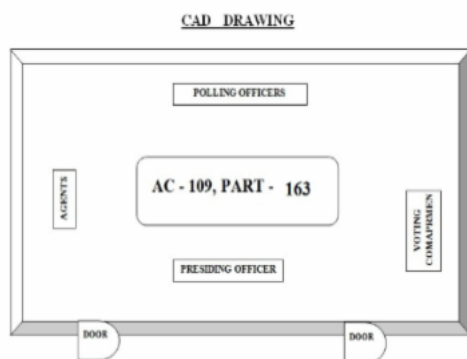

নিৰ্বাচক পঞ্জীয়ন বিষয়াৰ স্বাক্ষৰ

Nazri Naksha

Google Map View

Polling Station Building Front View

ভোটগ্ৰহন কেন্দ্ৰৰ সন্মুখৰ দৃশ্য

Cad View

Key MAP View

1 নাম : প্রভাত শইকীয়া পিতাৰ নাম: টুনীৰাম শইকীয়া ঘৰ নং : ১ বয়স : 73 লিঙ্গ : পুৰুষ	CDZ1604586 ফটো উপলব্ধ	2 নাম : লাবন্য শইকীয়া স্বামীৰ নাম: প্রভাত শইকীয়া ঘৰ নং : ১ বয়স : 65 লিঙ্গ : মহিলা	CDZ1604597 ফটো উপলব্ধ	3 নাম : উদ্ধব শইকীয়া পিতাৰ নাম: টুনীৰাম শইকীয়া ঘৰ নং : ১ বয়স : 54 লিঙ্গ : পুৰুষ	CDZ1604600 ফটো উপলব্ধ
4 নাম : মৌচুমী শইকীয়া স্বামীৰ নাম: উদ্ধব শইকীয়া ঘৰ নং : ১ বয়স : 43 লিঙ্গ : মহিলা	CDZ1604611 ফটো উপলব্ধ	5 নাম : পিনাকপানী শইকীয়া পিতাৰ নাম: প্রভাত শইকীয়া ঘৰ নং : ১ বয়স : 37 লিঙ্গ : পুৰুষ	CDZ1604622 ফটো উপলব্ধ	6 নাম : পৰশমণি শইকীয়া পিতাৰ নাম: প্রভাত শইকীয়া ঘৰ নং : ১ বয়স : 32 লিঙ্গ : পুৰুষ	CDZ1612299 ফটো উপলব্ধ
7 নাম : জয়শ্ৰী শইকীয়া পিতাৰ নাম: প্রভাত শইকীয়া ঘৰ নং : ১ বয়স : 28 লিঙ্গ : মহিলা	CDZ0241125 ফটো উপলব্ধ	8 নাম : নৰেন গুৱালা পিতাৰ নাম: ফণীধৰ গুৱালা ঘৰ নং : ১গ বয়স : 27 লিঙ্গ : পুৰুষ	CDZ0336164 ফটো উপলব্ধ	9 নাম : ৰশ্মি গুৱালা পিতাৰ নাম: ফণীধৰ গুৱালা ঘৰ নং : ১গ বয়স : 25 লিঙ্গ : মহিলা	CDZ0337972 ফটো উপলব্ধ
10 নাম : ভূমিধৰ বৰা পিতাৰ নাম: লালোবা বৰা ঘৰ নং : ১ক বয়স : 72 লিঙ্গ : পুৰুষ	CDZ1604633 ফটো উপলব্ধ	11 নাম : প্রশান্ত বৰা পিতাৰ নাম: জগত বৰা ঘৰ নং : ১খ বয়স : 63 লিঙ্গ : পুৰুষ	CDZ1604655 ফটো উপলব্ধ	12 নাম : ফনিধৰ গুৱালা পিতাৰ নাম: কলিৰাম গুৱালা ঘৰ নং : ১গ বয়স : 61 লিঙ্গ : পুৰুষ	CDZ1604677 ফটো উপলব্ধ
13 নাম : সবিতা বৰা স্বামীৰ নাম: ভূমিধৰ বৰা ঘৰ নং : ১ক বয়স : 56 লিঙ্গ : মহিলা	CDZ1604644 ফটো উপলব্ধ	14 নাম : অনিমা বৰা স্বামীৰ নাম: প্রশান্ত বৰা ঘৰ নং : ১খ বয়স : 51 লিঙ্গ : মহিলা	CDZ1604666 ফটো উপলব্ধ	15 নাম : মিন গুৱালা স্বামীৰ নাম: ফনিধৰ গুৱালা ঘৰ নং : ১গ বয়স : 51 লিঙ্গ : মহিলা	CDZ1604688 ফটো উপলব্ধ
16 নাম : দিব্যজ্যোতি বৰা পিতাৰ নাম: প্রশান্ত বৰা ঘৰ নং : ১খ বয়স : 30 লিঙ্গ : পুৰুষ	CDZ1849247 ফটো উপলব্ধ	17 নাম : নন্দেশ্বৰ বৰুৱা পিতাৰ নাম: কৃষ্ণৰাম বৰুৱা ঘৰ নং : ২ বয়স : 92 লিঙ্গ : পুৰুষ	CDZ1604699 ফটো উপলব্ধ	18 নাম : চম্পা বৰুৱা স্বামীৰ নাম: নন্দেশ্বৰ বৰুৱা ঘৰ নং : ২ বয়স : 76 লিঙ্গ : মহিলা	CDZ1604702 ফটো উপলব্ধ
19 নাম : কনক বৰুৱা পিতাৰ নাম: নন্দেশ্বৰ বৰুৱা ঘৰ নং : ২ বয়স : 52 লিঙ্গ : পুৰুষ	CDZ1604713 ফটো উপলব্ধ	20 নাম : পংকজ বৰুৱা পিতাৰ নাম: নন্দেশ্বৰ বৰুৱা ঘৰ নং : ২ বয়স : 48 লিঙ্গ : পুৰুষ	CDZ1604724 ফটো উপলব্ধ	21 নাম : হেমন্ত বৰুৱা পিতাৰ নাম: নন্দেশ্বৰ বৰুৱা ঘৰ নং : ২ বয়স : 45 লিঙ্গ : পুৰুষ	CDZ1604735 ফটো উপলব্ধ
22 নাম : বেবীজ্যোতি শইকীয়া বৰুৱা স্বামীৰ নাম: পংকজ বৰুৱা ঘৰ নং : ২ বয়স : 43 লিঙ্গ : মহিলা	CDZ0203026 ফটো উপলব্ধ	23 নাম : তিমিষা বৰা পিতাৰ নাম: ভূমিধৰ বৰা ঘৰ নং : ২ বয়স : 25 লিঙ্গ : মহিলা	CDZ0374066 ফটো উপলব্ধ	24 নাম : অংশুমান বৰুৱা পিতাৰ নাম: কনক বৰুৱা ঘৰ নং : ২ বয়স : 19 লিঙ্গ : পুৰুষ	PZH0131755 ফটো উপলব্ধ
25 নাম : কুশ বৰুৱা পিতাৰ নাম: ৰমা বৰুৱা ঘৰ নং : ৩ বয়স : 71 লিঙ্গ : পুৰুষ	CDZ1604746 ফটো উপলব্ধ	26 নাম : নিজমনি বৰুৱা স্বামীৰ নাম: কুশ বৰুৱা ঘৰ নং : ৩ বয়স : 46 লিঙ্গ : মহিলা	CDZ1604757 ফটো উপলব্ধ	27 নাম : বাবুল বৰুৱা পিতাৰ নাম: কুশ বৰুৱা ঘৰ নং : ৩ বয়স : 26 লিঙ্গ : পুৰুষ	CDZ0241133 ফটো উপলব্ধ
S2 28 নাম : প্রদীপ মূড়া পিতাৰ নাম: বিষ্ণু মূড়া ঘৰ নং : 8 বয়স : 58 লিঙ্গ : পুৰুষ	CDZ1604779 ফটো উপলব্ধ	29 নাম : ৰাজেন গুৱালা পিতাৰ নাম: বিষ্ণু গুৱালা ঘৰ নং : 8 বয়স : 55 লিঙ্গ : পুৰুষ	CDZ1604791 ফটো উপলব্ধ	S2 30 নাম : ৰুমী মূড়া স্বামীৰ নাম: প্রদীপ মূড়া ঘৰ নং : 8 বয়স : 53 লিঙ্গ : মহিলা	CDZ1604780 ফটো উপলব্ধ