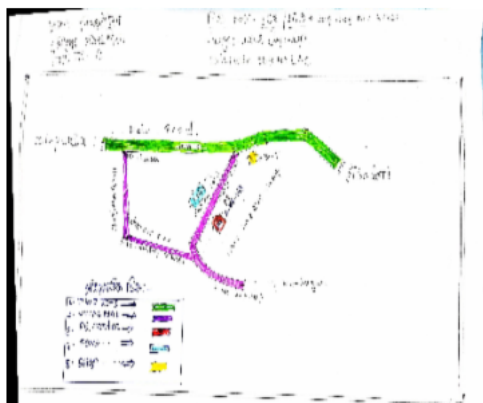

নিৰ্বাচক পঞ্জীয়ন বিষয়াৰ স্বাক্ষৰ

Nazri Naksha

Google Map View

Polling Station Building Front View

ভোটগ্ৰহন কেন্দ্ৰৰ সন্মুখৰ দৃশ্য

Cad View

Key MAP View

1 নাম : প্রভাত শইকীয়া পিতাৰ নাম: টুনীৰাম শইকীয়া ঘৰ নং : ১ বয়স : 73 লিঙ্গ : পুৰুষ	CDZ1604586 ফটো উপলব্ধ	2 নাম : লাবন্য শইকীয়া স্বামীৰ নাম: প্রভাত শইকীয়া ঘৰ নং : ১ বয়স : 65 লিঙ্গ : মহিলা	CDZ1604597 ফটো উপলব্ধ	3 নাম : উদ্ধব শইকীয়া পিতাৰ নাম: টুনীৰাম শইকীয়া ঘৰ নং : ১ বয়স : 54 লিঙ্গ : পুৰুষ	CDZ1604600 ফটো উপলব্ধ
4 নাম : মৌচুমী শইকীয়া স্বামীৰ নাম: উদ্ধব শইকীয়া ঘৰ নং : ১ বয়স : 43 লিঙ্গ : মহিলা	CDZ1604611 ফটো উপলব্ধ	5 নাম : পিনাকপানী শইকীয়া পিতাৰ নাম: প্রভাত শইকীয়া ঘৰ নং : ১ বয়স : 37 লিঙ্গ : পুৰুষ	CDZ1604622 ফটো উপলব্ধ	6 নাম : পৰশমণি শইকীয়া পিতাৰ নাম: প্রভাত শইকীয়া ঘৰ নং : ১ বয়স : 32 লিঙ্গ : পুৰুষ	CDZ1612299 ফটো উপলব্ধ
7 নাম : জয়শ্ৰী শইকীয়া পিতাৰ নাম: প্রভাত শইকীয়া ঘৰ নং : ১ বয়স : 28 লিঙ্গ : মহিলা	CDZ0241125 ফটো উপলব্ধ	8 নাম : নৰেন গুৱালা পিতাৰ নাম: ফণীধৰ গুৱালা ঘৰ নং : ১গ বয়স : 27 লিঙ্গ : পুৰুষ	CDZ0336164 ফটো উপলব্ধ	9 নাম : ৰশ্মি গুৱালা পিতাৰ নাম: ফণীধৰ গুৱালা ঘৰ নং : ১গ বয়স : 25 লিঙ্গ : মহিলা	CDZ0337972 ফটো উপলব্ধ
10 নাম : ভূমিধৰ বৰা পিতাৰ নাম: লালোবা বৰা ঘৰ নং : ১ক বয়স : 72 লিঙ্গ : পুৰুষ	CDZ1604633 ফটো উপলব্ধ	11 নাম : প্রশান্ত বৰা পিতাৰ নাম: জগত বৰা ঘৰ নং : ১খ বয়স : 63 লিঙ্গ : পুৰুষ	CDZ1604655 ফটো উপলব্ধ	12 নাম : ফনিধৰ গুৱালা পিতাৰ নাম: কলিৰাম গুৱালা ঘৰ নং : ১গ বয়স : 61 লিঙ্গ : পুৰুষ	CDZ1604677 ফটো উপলব্ধ
13 নাম : সবিতা বৰা স্বামীৰ নাম: ভূমিধৰ বৰা ঘৰ নং : ১ক বয়স : 56 লিঙ্গ : মহিলা	CDZ1604644 ফটো উপলব্ধ	14 নাম : অনিমা বৰা স্বামীৰ নাম: প্রশান্ত বৰা ঘৰ নং : ১খ বয়স : 51 লিঙ্গ : মহিলা	CDZ1604666 ফটো উপলব্ধ	15 নাম : মিন গুৱালা স্বামীৰ নাম: ফনিধৰ গুৱালা ঘৰ নং : ১গ বয়স : 51 লিঙ্গ : মহিলা	CDZ1604688 ফটো উপলব্ধ
16 নাম : দিব্যজ্যোতি বৰা পিতাৰ নাম: প্রশান্ত বৰা ঘৰ নং : ১খ বয়স : 30 লিঙ্গ : পুৰুষ	CDZ1849247 ফটো উপলব্ধ	17 নাম : নন্দেশ্বৰ বৰুৱা পিতাৰ নাম: কৃষ্ণৰাম বৰুৱা ঘৰ নং : ২ বয়স : 92 লিঙ্গ : পুৰুষ	CDZ1604699 ফটো উপলব্ধ	18 নাম : চম্পা বৰুৱা স্বামীৰ নাম: নন্দেশ্বৰ বৰুৱা ঘৰ নং : ২ বয়স : 76 লিঙ্গ : মহিলা	CDZ1604702 ফটো উপলব্ধ
19 নাম : কনক বৰুৱা পিতাৰ নাম: নন্দেশ্বৰ বৰুৱা ঘৰ নং : ২ বয়স : 52 লিঙ্গ : পুৰুষ	CDZ1604713 ফটো উপলব্ধ	20 নাম : পংকজ বৰুৱা পিতাৰ নাম: নন্দেশ্বৰ বৰুৱা ঘৰ নং : ২ বয়স : 48 লিঙ্গ : পুৰুষ	CDZ1604724 ফটো উপলব্ধ	21 নাম : হেমন্ত বৰুৱা পিতাৰ নাম: নন্দেশ্বৰ বৰুৱা ঘৰ নং : ২ বয়স : 45 লিঙ্গ : পুৰুষ	CDZ1604735 ফটো উপলব্ধ
22 নাম : বেবীজ্যোতি শইকীয়া বৰুৱা স্বামীৰ নাম: পংকজ বৰুৱা ঘৰ নং : ২ বয়স : 43 লিঙ্গ : মহিলা	CDZ0203026 ফটো উপলব্ধ	23 নাম : তিমিষা বৰা পিতাৰ নাম: ভূমিধৰ বৰা ঘৰ নং : ২ বয়স : 25 লিঙ্গ : মহিলা	CDZ0374066 ফটো উপলব্ধ	24 নাম : অংশুমান বৰুৱা পিতাৰ নাম: কনক বৰুৱা ঘৰ নং : ২ বয়স : 19 লিঙ্গ : পুৰুষ	PZH0131755 ফটো উপলব্ধ
25 নাম : কুশ বৰুৱা পিতাৰ নাম: ৰমা বৰুৱা ঘৰ নং : ৩ বয়স : 71 লিঙ্গ : পুৰুষ	CDZ1604746 ফটো উপলব্ধ	26 নাম : নিজমনি বৰুৱা স্বামীৰ নাম: কুশ বৰুৱা ঘৰ নং : ৩ বয়স : 46 লিঙ্গ : মহিলা	CDZ1604757 ফটো উপলব্ধ	27 নাম : বাবুল বৰুৱা পিতাৰ নাম: কুশ বৰুৱা ঘৰ নং : ৩ বয়স : 26 লিঙ্গ : পুৰুষ	CDZ0241133 ফটো উপলব্ধ
S2 28 নাম : প্রদীপ মূড়া পিতাৰ নাম: বিষ্ণু মূড়া ঘৰ নং : 8 বয়স : 58 লিঙ্গ : পুৰুষ	CDZ1604779 ফটো উপলব্ধ	29 নাম : ৰাজেন গুৱালা পিতাৰ নাম: বিষ্ণু গুৱালা ঘৰ নং : 8 বয়স : 55 লিঙ্গ : পুৰুষ	CDZ1604791 ফটো উপলব্ধ	S2 30 নাম : ৰুমী মূড়া স্বামীৰ নাম: প্রদীপ মূড়া ঘৰ নং : 8 বয়স : 53 লিঙ্গ : মহিলা	CDZ1604780 ফটো উপলব্ধ