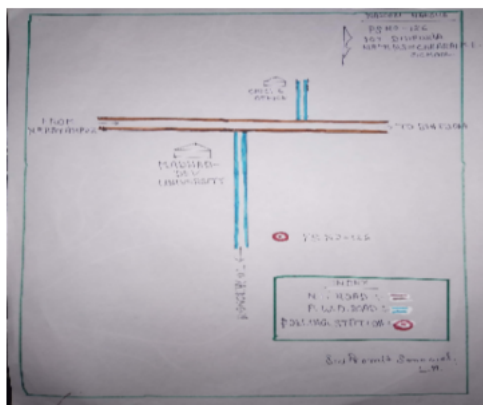

Nazri Naksha