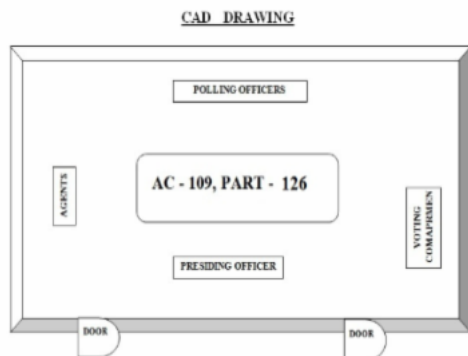

নিৰ্বাচক পঞ্জীয়ন বিষয়াৰ স্বাক্ষৰ

Nazri Naksha

Google Map View

Polling Station Building Front View

ভোটগ্ৰহন কেন্দ্ৰৰ সন্মুখৰ দৃশ্য

Cad View

Key MAP View

1 নাম : পালেংকা দেউৰী স্বামীৰ নাম: শুলেং দেউৰী ঘৰ নং : ১ বয়স : 80 লিঙ্গ : মহিলা	CDZ1244560 ফটো উপলব্ধ	2 নাম : বকুল দেউৰী পিতাৰ নাম: শুলেং দেউৰী ঘৰ নং : ১ বয়স : 55 লিঙ্গ : পুৰুষ	CDZ1244571 ফটো উপলব্ধ	3 নাম : তৰামাই দেউৰী স্বামীৰ নাম: বকুল দেউৰী ঘৰ নং : ১ বয়স : 53 লিঙ্গ : মহিলা	CDZ1244582 ফটো উপলব্ধ
4 নাম : দেবানন্দ দেউৰী পিতাৰ নাম: শুলেং দেউৰী ঘৰ নং : ১ বয়স : 49 লিঙ্গ : পুৰুষ	CDZ1244606 ফটো উপলব্ধ	5 নাম : বাজকুমাৰ দেউৰী পিতাৰ নাম: শুলেং দেউৰী ঘৰ নং : ১ বয়স : 47 লিঙ্গ : পুৰুষ	CDZ1244617 ফটো উপলব্ধ	R 6 নাম : বিদীপ দেউৰী পিতাৰ নাম: শুলেং দেউৰী ঘৰ নং : ১ বয়স : 45 লিঙ্গ : পুৰুষ	CDZ1244639 ফটো উপলব্ধ
# 7 নাম : হেমন্ত বৰা পিতাৰ নাম: ৰিখেশ্বৰ বৰা ঘৰ নং : 01 বয়স : 41 লিঙ্গ : পুৰুষ	CDZ1249214 ফটো উপলব্ধ	# 8 নাম : পৰাগ বৰা পিতাৰ নাম: ৰীখেশ্বৰ বৰা ঘৰ নং : 01 বয়স : 35 লিঙ্গ : পুৰুষ	CDZ1249225 ফটো উপলব্ধ	# 9 নাম : নুমলীয়া দেউৰী পিতাৰ নাম: মেৰাক দেউৰী ঘৰ নং : ২ বয়স : 65 লিঙ্গ : পুৰুষ	CDZ1244640 ফটো উপলব্ধ
# 10 নাম : জোনতৰা দেউৰী স্বামীৰ নাম: নুমলীয়া দেউৰী ঘৰ নং : ২ বয়স : 60 লিঙ্গ : মহিলা	CDZ1244651 ফটো উপলব্ধ	# 11 নাম : বিজু দেউৰী স্বামীৰ নাম: লক্ষী দেউৰী ঘৰ নং : ঘৰ নং - 2 ক বয়স : 36 লিঙ্গ : মহিলা	CDZ0445171 ফটো উপলব্ধ	# 12 নাম : পুৰবী দেউৰী স্বামীৰ নাম: ৰাকেশ দেউৰী ঘৰ নং : ঘৰ নং - 4 ঘ বয়স : 30 লিঙ্গ : মহিলা	CDZ0263095 ফটো উপলব্ধ
13 নাম : জয়ন্তী দেউৰী পিতাৰ নাম: কুলুক দেউৰী ঘৰ নং : ২ বয়স : 29 লিঙ্গ : মহিলা	CDZ0313130 ফটো উপলব্ধ	14 নাম : পিংকু দেউৰী পিতাৰ নাম: অমূল্য দেউৰী ঘৰ নং : 02 বয়স : 29 লিঙ্গ : মহিলা	CDZ0442798 ফটো উপলব্ধ	# 15 নাম : ৰাকেশ দেউৰী পিতাৰ নাম: নতুনচিং দেউৰী ঘৰ নং : ঘৰ নং - 4 ঘ বয়স : 25 লিঙ্গ : পুৰুষ	CDZ1279045 ফটো উপলব্ধ
16 নাম : জ্ঞান জ্যোতি দেউৰী পিতাৰ নাম: ইমাজিন দেউৰী ঘৰ নং : 02 বয়স : 25 লিঙ্গ : পুৰুষ	CDZ0530139 ফটো উপলব্ধ	17 নাম : জিন্টুমণি দেউৰী পিতাৰ নাম: বকুল দেউৰী ঘৰ নং : 02 বয়স : 24 লিঙ্গ : মহিলা	CDZ0414078 ফটো উপলব্ধ	18 নাম : সংঘমনি দেউৰী পিতাৰ নাম: বকুল দেউৰী ঘৰ নং : ২ বয়স : 22 লিঙ্গ : মহিলা	CDZ0554923 ফটো উপলব্ধ
19 নাম : বিহু দেউৰী পিতাৰ নাম: ইমাজিন দেউৰী ঘৰ নং : ২ বয়স : 21 লিঙ্গ : পুৰুষ	PZH0033829 ফটো উপলব্ধ	20 নাম : জনক দেউৰী পিতাৰ নাম: নুমালিয়া দেউৰী ঘৰ নং : ২ বি বয়স : 22 লিঙ্গ : পুৰুষ	PZH0136259 ফটো উপলব্ধ	21 নাম : মদস্মিতা পাঠৰী স্বামীৰ নাম: জনক দেউৰী ঘৰ নং : ২ বি বয়স : 20 লিঙ্গ : মহিলা	PZH0136200 ফটো উপলব্ধ
R 22 নাম : বিমলা দেউৰী পিতাৰ নাম: অমূল্য দেউৰী ঘৰ নং : ২ বয়স : 80 লিঙ্গ : মহিলা	CDZ0051029 ফটো উপলব্ধ	# 23 নাম : ৰাম দেউৰী পিতাৰ নাম: বিপিন দেউৰী ঘৰ নং : ঘৰ নং - 2 ঘ বয়স : 27 লিঙ্গ : পুৰুষ	CDZ0211870 ফটো উপলব্ধ	# 24 নাম : লকশ্মন দেউৰী পিতাৰ নাম: বিপিন দেউৰী ঘৰ নং : ঘৰ নং - 2 ঘ বয়স : 27 লিঙ্গ : পুৰুষ	CDZ0212654 ফটো উপলব্ধ
# 25 নাম : ধমেন্দ্র দেউৰী পিতাৰ নাম: কুলু দেউৰী ঘৰ নং : ঘৰ নং - 2 ক বয়স : 32 লিঙ্গ : পুৰুষ	CDZ0050716 ফটো উপলব্ধ	# 26 নাম : লক্ষী দেউৰী পিতাৰ নাম: কুলুক দেউৰী ঘৰ নং : ঘৰ নং - 2 ক বয়স : 30 লিঙ্গ : পুৰুষ	CDZ0313148 ফটো উপলব্ধ	27 নাম : বাবুলা দেউৰী পিতাৰ নাম: বালা দেউৰী ঘৰ নং : ২ বয়স : 75 লিঙ্গ : পুৰুষ	CDZ1244833 ফটো উপলব্ধ
28 নাম : সন্মিতা দেউৰী স্বামীৰ নাম: বাবুলা দেউৰী ঘৰ নং : ২ বয়স : 73 লিঙ্গ : মহিলা	CDZ1244844 ফটো উপলব্ধ	# 29 নাম : বিপিন দেউৰী পিতাৰ নাম: তৰাসিং দেউৰী ঘৰ নং : ঘৰ নং - 2 ঘ বয়স : 70 লিঙ্গ : পুৰুষ	CDZ1244786 ফটো উপলব্ধ	# 30 নাম : অনশা দেউৰী স্বামীৰ নাম: বিপিন দেউৰী ঘৰ নং : ঘৰ নং - 2 ঘ বয়স : 62 লিঙ্গ : মহিলা	CDZ1244797 ফটো উপলব্ধ