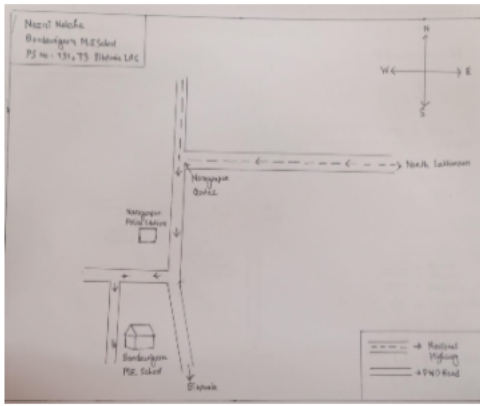

Nazri Naksha