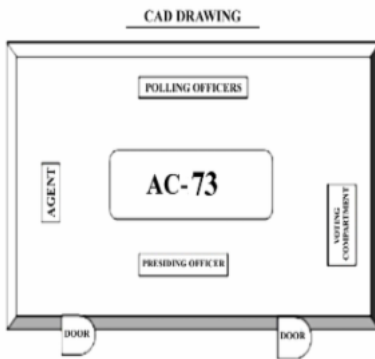

নিৰ্বাচক পঞ্জীয়ন বিষয়াৰ স্বাক্ষৰ

Nazri Naksha

Google Map View

Polling Station Building Front View

ভোটগ্ৰহন কেন্দ্ৰৰ সন্মুখৰ দৃশ্য

Cad View

Key MAP View

1 নাম : সঞ্জীৱ কুমাৰ দেউৰী পিতাৰ নাম: চিমল চন্দ্ৰ দেউৰী ঘৰ নং : ১ বয়স : 54 লিঙ্গ : পুৰুষ	CDZ1274584 ফটো উপলব্ধ	2 নাম : দিপাঞ্জলী দেউৰী স্বামীৰ নাম: সঞ্জীৱ দেউৰী ঘৰ নং : 1 বয়স : 38 লিঙ্গ : মহিলা	CDZ0413351 ফটো উপলব্ধ	3 নাম : ৰাজীৱ দেউৰী চাৰীয়া পিতাৰ নাম: চিমল দেউৰী চাৰীয়া ঘৰ নং : 01ক বয়স : 43 লিঙ্গ : পুৰুষ	CDZ1274595 ফটো উপলব্ধ
4 নাম : চেনকুমাৰ দেউৰী পিতাৰ নাম: গাৰুবা দেউৰী ঘৰ নং : ২ বয়স : 67 লিঙ্গ : পুৰুষ	CDZ1274619 ফটো উপলব্ধ	5 নাম : চিনাবতী দেউৰী স্বামীৰ নাম: চেনকুমাৰ দেউৰী ঘৰ নং : ২ বয়স : 62 লিঙ্গ : মহিলা	CDZ1274620 ফটো উপলব্ধ	6 নাম : নাজিতৰা দেউৰী স্বামীৰ নাম: কৰ্ণকুমাৰ দেউৰী ঘৰ নং : ২ বয়স : 37 লিঙ্গ : মহিলা	CDZ1282593 ফটো উপলব্ধ
7 নাম : কৰ্ণ কুমাৰ দেউৰী পিতাৰ নাম: চেন কুমাৰ দেউৰী ঘৰ নং : ২ বয়স : 37 লিঙ্গ : পুৰুষ	CDZ1282582 ফটো উপলব্ধ	8 নাম : পৰেশ দেউৰী পিতাৰ নাম: চেনকুমাৰ দেউৰী ঘৰ নং : ২ বয়স : 33 লিঙ্গ : পুৰুষ	CDZ1274642 ফটো উপলব্ধ	9 নাম : বিনজ্যোতি দেউৰী স্বামীৰ নাম: পৰেশ দেউৰী ঘৰ নং : ২ বয়স : 25 লিঙ্গ : মহিলা	CDZ0490383 ফটো উপলব্ধ
10 নাম : মনিৰাম দেউৰী পিতাৰ নাম: সৌমান দেউৰী ঘৰ নং : ৩ বয়স : 69 লিঙ্গ : পুৰুষ	CDZ1274653 ফটো উপলব্ধ	11 নাম : পোৱালী দেউৰী পিতাৰ নাম: মনিৰাম দেউৰী ঘৰ নং : ৩ বয়স : 46 লিঙ্গ : পুৰুষ	CDZ1274697 ফটো উপলব্ধ	12 নাম : ৰাজু দেউৰী পিতাৰ নাম: মনিৰাম দেউৰী ঘৰ নং : ৩ বয়স : 45 লিঙ্গ : পুৰুষ	CDZ1274686 ফটো উপলব্ধ
13 নাম : নজিতৰা দেউৰী স্বামীৰ নাম: ৰাজু দেউৰী ঘৰ নং : ৩ বয়স : 33 লিঙ্গ : মহিলা	CDZ0326611 ফটো উপলব্ধ	14 নাম : প্ৰিয়ংকা দেউৰী পিতাৰ নাম: নবীন দেউৰী ঘৰ নং : 03 বয়স : 21 লিঙ্গ : মহিলা	PZH0113043 ফটো উপলব্ধ	15 নাম : পপী দেউৰী পিতাৰ নাম: তৰনী দেউৰী ঘৰ নং : 03 বয়স : 19 লিঙ্গ : মহিলা	PZH0128090 ফটো উপলব্ধ
16 নাম : মহেন দেউৰী পিতাৰ নাম: ব্ৰহ্মজীত দেউৰী ঘৰ নং : 8 বয়স : 58 লিঙ্গ : পুৰুষ	CDZ1274700 ফটো উপলব্ধ	17 নাম : মৌচমী দেউৰী পিতাৰ নাম: মহেন দেউৰী ঘৰ নং : 8 বয়স : 28 লিঙ্গ : মহিলা	CDZ0118943 ফটো উপলব্ধ	18 নাম : মাধৱ জ্যোতি দেউৰী পিতাৰ নাম: মহেন দেউৰী ঘৰ নং : 8 বয়স : 27 লিঙ্গ : পুৰুষ	CDZ0327940 ফটো উপলব্ধ
19 নাম : নিজমনি দেউৰী পিতাৰ নাম: মহেন দেউৰী ঘৰ নং : 8 বয়স : 27 লিঙ্গ : মহিলা	CDZ0332361 ফটো উপলব্ধ	20 নাম : কোমলদে দেউৰী স্বামীৰ নাম: মহেন দেউৰী ঘৰ নং : 8 বয়স : 27 লিঙ্গ : মহিলা	CDZ1274711 ফটো উপলব্ধ	21 নাম : ৰঙিলা দেউৰী পিতাৰ নাম: হিমালয় দেউৰী ঘৰ নং : ৫ বয়স : 57 লিঙ্গ : মহিলা	CDZ1274733 ফটো উপলব্ধ
22 নাম : বানমাই দেউৰী স্বামীৰ নাম: সুৰজিত দেউৰী ঘৰ নং : ৫ বয়স : 47 লিঙ্গ : মহিলা	CDZ1274788 ফটো উপলব্ধ	23 নাম : থাণেশ্বৰ দেউৰী পিতাৰ নাম: হিমালয় দেউৰী ঘৰ নং : ৫ বয়স : 47 লিঙ্গ : পুৰুষ	CDZ1274755 ফটো উপলব্ধ	24 নাম : জুনমনি দেউৰী স্বামীৰ নাম: থাণেশ্বৰ দেউৰী ঘৰ নং : ৫ বয়স : 46 লিঙ্গ : মহিলা	CDZ0350215 ফটো উপলব্ধ
25 নাম : পাৰ্থ জ্যোতি দেউৰী পিতাৰ নাম: ইন্দ্ৰজিত দেউৰী ঘৰ নং : 05 বয়স : 20 লিঙ্গ : পুৰুষ	PZH0009209 ফটো উপলব্ধ	26 নাম : ইন্দ্ৰজিৎ দেউৰী পিতাৰ নাম: গজানন দেউৰী ঘৰ নং : ৫ক বয়স : 55 লিঙ্গ : পুৰুষ	CDZ1274799 ফটো উপলব্ধ	27 নাম : কবিতা দেউৰী স্বামীৰ নাম: ইন্দ্ৰজিত দেউৰী ঘৰ নং : ৫ক বয়স : 53 লিঙ্গ : মহিলা	CDZ1274802 ফটো উপলব্ধ
28 নাম : মহিম দেউৰী পিতাৰ নাম: গজানন দেউৰী ঘৰ নং : ৫ক বয়স : 53 লিঙ্গ : পুৰুষ	CDZ1274813 ফটো উপলব্ধ	29 নাম : মায়ী দেউৰী স্বামীৰ নাম: সঞ্জীৱ দেউৰী ঘৰ নং : ৫ক বয়স : 50 লিঙ্গ : মহিলা	CDZ1274835 ফটো উপলব্ধ	30 নাম : নমিতা দেউৰী স্বামীৰ নাম: পোহৰ চন্দ্ৰ দেউৰী ঘৰ নং : ৬ বয়স : 62 লিঙ্গ : মহিলা	CDZ1274868 ফটো উপলব্ধ