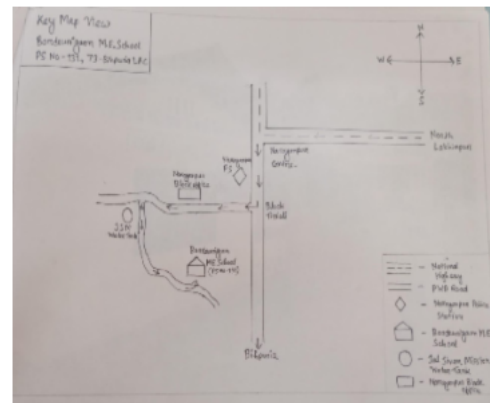

নিৰ্বাচক পঞ্জীয়ন বিষয়াৰ স্বাক্ষৰ

Nazri Naksha

Google Map View

Polling Station Building Front View

ভোটগ্ৰহন কেন্দ্ৰৰ সন্মুখৰ দৃশ্য

Cad View

Key MAP View

1 নাম : সঞ্জীৱ কুমাৰ দেউৰী পিতাৰ নাম: চিমল চন্দ্ৰ দেউৰী ঘৰ নং : ১ বয়স : 54 লিঙ্গ : পুৰুষ	CDZ1274584 ফটো উপলব্ধ	2 নাম : দিপাঞ্জলী দেউৰী স্বামীৰ নাম: সঞ্জীৱ দেউৰী ঘৰ নং : 1 বয়স : 38 লিঙ্গ : মহিলা	CDZ0413351 ফটো উপলব্ধ	3 নাম : ৰাজীৱ দেউৰী চাৰীয়া পিতাৰ নাম: চিমল দেউৰী চাৰীয়া ঘৰ নং : 01ক বয়স : 43 লিঙ্গ : পুৰুষ	CDZ1274595 ফটো উপলব্ধ
4 নাম : চেনকুমাৰ দেউৰী পিতাৰ নাম: গাৰুবা দেউৰী ঘৰ নং : ২ বয়স : 67 লিঙ্গ : পুৰুষ	CDZ1274619 ফটো উপলব্ধ	5 নাম : চিনাবতী দেউৰী স্বামীৰ নাম: চেনকুমাৰ দেউৰী ঘৰ নং : ২ বয়স : 62 লিঙ্গ : মহিলা	CDZ1274620 ফটো উপলব্ধ	6 নাম : নাজিতৰা দেউৰী স্বামীৰ নাম: কৰ্ণকুমাৰ দেউৰী ঘৰ নং : ২ বয়স : 37 লিঙ্গ : মহিলা	CDZ1282593 ফটো উপলব্ধ
7 নাম : কৰ্ণ কুমাৰ দেউৰী পিতাৰ নাম: চেন কুমাৰ দেউৰী ঘৰ নং : ২ বয়স : 37 লিঙ্গ : পুৰুষ	CDZ1282582 ফটো উপলব্ধ	8 নাম : পৰেশ দেউৰী পিতাৰ নাম: চেনকুমাৰ দেউৰী ঘৰ নং : ২ বয়স : 33 লিঙ্গ : পুৰুষ	CDZ1274642 ফটো উপলব্ধ	9 নাম : বিনজ্যোতি দেউৰী স্বামীৰ নাম: পৰেশ দেউৰী ঘৰ নং : ২ বয়স : 25 লিঙ্গ : মহিলা	CDZ0490383 ফটো উপলব্ধ
10 নাম : মনিৰাম দেউৰী পিতাৰ নাম: সৌমান দেউৰী ঘৰ নং : ৩ বয়স : 69 লিঙ্গ : পুৰুষ	CDZ1274653 ফটো উপলব্ধ	11 নাম : পোৱালী দেউৰী পিতাৰ নাম: মনিৰাম দেউৰী ঘৰ নং : ৩ বয়স : 46 লিঙ্গ : পুৰুষ	CDZ1274697 ফটো উপলব্ধ	12 নাম : ৰাজু দেউৰী পিতাৰ নাম: মনিৰাম দেউৰী ঘৰ নং : ৩ বয়স : 45 লিঙ্গ : পুৰুষ	CDZ1274686 ফটো উপলব্ধ
13 নাম : নজিতৰা দেউৰী স্বামীৰ নাম: ৰাজু দেউৰী ঘৰ নং : ৩ বয়স : 33 লিঙ্গ : মহিলা	CDZ0326611 ফটো উপলব্ধ	14 নাম : প্ৰিয়ংকা দেউৰী পিতাৰ নাম: নবীন দেউৰী ঘৰ নং : 03 বয়স : 21 লিঙ্গ : মহিলা	PZH0113043 ফটো উপলব্ধ	15 নাম : পপী দেউৰী পিতাৰ নাম: তৰনী দেউৰী ঘৰ নং : 03 বয়স : 19 লিঙ্গ : মহিলা	PZH0128090 ফটো উপলব্ধ
16 নাম : মহেন দেউৰী পিতাৰ নাম: ব্ৰহ্মজীত দেউৰী ঘৰ নং : 8 বয়স : 58 লিঙ্গ : পুৰুষ	CDZ1274700 ফটো উপলব্ধ	17 নাম : মৌচমী দেউৰী পিতাৰ নাম: মহেন দেউৰী ঘৰ নং : 8 বয়স : 28 লিঙ্গ : মহিলা	CDZ0118943 ফটো উপলব্ধ	18 নাম : মাধৱ জ্যোতি দেউৰী পিতাৰ নাম: মহেন দেউৰী ঘৰ নং : 8 বয়স : 27 লিঙ্গ : পুৰুষ	CDZ0327940 ফটো উপলব্ধ
19 নাম : নিজমনি দেউৰী পিতাৰ নাম: মহেন দেউৰী ঘৰ নং : 8 বয়স : 27 লিঙ্গ : মহিলা	CDZ0332361 ফটো উপলব্ধ	20 নাম : কোমলদে দেউৰী স্বামীৰ নাম: মহেন দেউৰী ঘৰ নং : 8 বয়স : 27 লিঙ্গ : মহিলা	CDZ1274711 ফটো উপলব্ধ	21 নাম : ৰঙিলা দেউৰী পিতাৰ নাম: হিমালয় দেউৰী ঘৰ নং : ৫ বয়স : 57 লিঙ্গ : মহিলা	CDZ1274733 ফটো উপলব্ধ
22 নাম : বানমাই দেউৰী স্বামীৰ নাম: সুৰজিত দেউৰী ঘৰ নং : ৫ বয়স : 47 লিঙ্গ : মহিলা	CDZ1274788 ফটো উপলব্ধ	23 নাম : থাণেশ্বৰ দেউৰী পিতাৰ নাম: হিমালয় দেউৰী ঘৰ নং : ৫ বয়স : 47 লিঙ্গ : পুৰুষ	CDZ1274755 ফটো উপলব্ধ	24 নাম : জুনমনি দেউৰী স্বামীৰ নাম: থাণেশ্বৰ দেউৰী ঘৰ নং : ৫ বয়স : 46 লিঙ্গ : মহিলা	CDZ0350215 ফটো উপলব্ধ
25 নাম : পাৰ্থ জ্যোতি দেউৰী পিতাৰ নাম: ইন্দ্ৰজিত দেউৰী ঘৰ নং : 05 বয়স : 20 লিঙ্গ : পুৰুষ	PZH0009209 ফটো উপলব্ধ	26 নাম : ইন্দ্ৰজিৎ দেউৰী পিতাৰ নাম: গজানন দেউৰী ঘৰ নং : ৫ক বয়স : 55 লিঙ্গ : পুৰুষ	CDZ1274799 ফটো উপলব্ধ	27 নাম : কবিতা দেউৰী স্বামীৰ নাম: ইন্দ্ৰজিত দেউৰী ঘৰ নং : ৫ক বয়স : 53 লিঙ্গ : মহিলা	CDZ1274802 ফটো উপলব্ধ
28 নাম : মহিম দেউৰী পিতাৰ নাম: গজানন দেউৰী ঘৰ নং : ৫ক বয়স : 53 লিঙ্গ : পুৰুষ	CDZ1274813 ফটো উপলব্ধ	29 নাম : মায়ী দেউৰী স্বামীৰ নাম: সঞ্জীৱ দেউৰী ঘৰ নং : ৫ক বয়স : 50 লিঙ্গ : মহিলা	CDZ1274835 ফটো উপলব্ধ	30 নাম : নমিতা দেউৰী স্বামীৰ নাম: পোহৰ চন্দ্ৰ দেউৰী ঘৰ নং : ৬ বয়স : 62 লিঙ্গ : মহিলা	CDZ1274868 ফটো উপলব্ধ