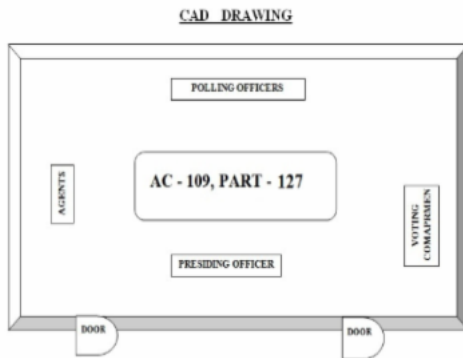

নিৰ্বাচক পঞ্জীয়ন বিষয়াৰ স্বাক্ষৰ

Nazri Naksha

Google Map View

Polling Station Building Front View

ভোটগ্ৰহন কেন্দ্ৰৰ সন্মুখৰ দৃশ্য

Cad View

Key MAP View

1 নাম : মল্লিকা দলে দেউৰী স্বামীৰ নাম: পবিত্ৰ দেউৰী ঘৰ নং : 00 বয়স : 25 লিঙ্গ : মহিলা	PZH0107060 ফটো উপলব্ধ	2 নাম : চন্দ্ৰকুমাৰ দেউৰী পিতাৰ নাম: দুমনসিং দেউৰী ঘৰ নং : 1 বয়স : 73 লিঙ্গ : পুৰুষ	CDZ1254575 ফটো উপলব্ধ	3 নাম : ৰাতুল দেউৰী পিতাৰ নাম: চন্দ্ৰকুমাৰ দেউৰী ঘৰ নং : 1 বয়স : 48 লিঙ্গ : পুৰুষ	CDZ1254600 ফটো উপলব্ধ
4 নাম : বাবু দেউৰী পিতাৰ নাম: চন্দ্ৰকুমাৰ দেউৰী ঘৰ নং : 1 বয়স : 44 লিঙ্গ : পুৰুষ	CDZ1254597 ফটো উপলব্ধ	5 নাম : অৰুণজ্যোতি দেউৰী স্বামীৰ নাম: বাবু দেউৰী ঘৰ নং : 1 বয়স : 40 লিঙ্গ : মহিলা	CDZ1254633 ফটো উপলব্ধ	6 নাম : নিকুমনি দেউৰী স্বামীৰ নাম: ৰাতুল দেউৰী ঘৰ নং : 1 বয়স : 36 লিঙ্গ : মহিলা	CDZ1261127 ফটো উপলব্ধ
7 নাম : অৰুন দেউৰী পিতাৰ নাম: বানীকান্ত দেউৰী ঘৰ নং : 2 বয়স : 68 লিঙ্গ : পুৰুষ	CDZ1254644 ফটো উপলব্ধ	8 নাম : ভাৰতী দেউৰী স্বামীৰ নাম: অৰুন দেউৰী ঘৰ নং : 2 বয়স : 63 লিঙ্গ : মহিলা	CDZ1254655 ফটো উপলব্ধ	9 নাম : মুনী পেগু দেউৰী স্বামীৰ নাম: কৰ্মৰাজ দেউৰী ঘৰ নং : 2 বয়স : 30 লিঙ্গ : মহিলা	CDZ0382002 ফটো উপলব্ধ
10 নাম : কৰ্মৰাজ দেউৰী পিতাৰ নাম: অৰুন দেউৰী ঘৰ নং : 2 বয়স : 28 লিঙ্গ : পুৰুষ	CDZ0203836 ফটো উপলব্ধ	11 নাম : মুনমী দেউৰী পিতাৰ নাম: অৰুন কুমাৰ দেউৰী ঘৰ নং : 2 বয়স : 27 লিঙ্গ : মহিলা	CDZ0203968 ফটো উপলব্ধ	12 নাম : ভাস্কৰ দেউৰী পিতাৰ নাম: কৰ্মান্দাৰ দেউৰী ঘৰ নং : 2 বয়স : 27 লিঙ্গ : পুৰুষ	CDZ0257113 ফটো উপলব্ধ
13 নাম : মনোজ দেউৰী পিতাৰ নাম: তৃতীয় দেউৰী ঘৰ নং : 2খ বয়স : 65 লিঙ্গ : পুৰুষ	CDZ1254688 ফটো উপলব্ধ	14 নাম : কামাণ্ডাৰ দেউৰী পিতাৰ নাম: হিতলাৰ দেউৰী ঘৰ নং : 2ক বয়স : 61 লিঙ্গ : পুৰুষ	CDZ1254666 ফটো উপলব্ধ	15 নাম : ৰঞ্জীতা দেউৰী স্বামীৰ নাম: মনোজ দেউৰী ঘৰ নং : 2খ বয়স : 56 লিঙ্গ : মহিলা	CDZ1254699 ফটো উপলব্ধ
16 নাম : পবিতা দেউৰী স্বামীৰ নাম: কামাণ্ডাৰ দেউৰী ঘৰ নং : 2ক বয়স : 54 লিঙ্গ : মহিলা	CDZ1254677 ফটো উপলব্ধ	17 নাম : পদমী দেউৰী পিতাৰ নাম: মনোজ দেউৰী ঘৰ নং : 2খ বয়স : 36 লিঙ্গ : মহিলা	CDZ1261149 ফটো উপলব্ধ	18 নাম : জৰিতা দেউৰী পিতাৰ নাম: মনোজ দেউৰী ঘৰ নং : 2খ বয়স : 34 লিঙ্গ : মহিলা	CDZ1261150 ফটো উপলব্ধ
E 19 নাম : বাদন্তি দেউৰী স্বামীৰ নাম: গনেশ দেউৰী ঘৰ নং : 3 বয়স : 83 লিঙ্গ : মহিলা	CDZ1254713 ফটো উপলব্ধ	20 নাম : কৃপা নাৰায়ণ দেউৰী পিতাৰ নাম: গনেশ দেউৰী ঘৰ নং : 3 বয়স : 51 লিঙ্গ : পুৰুষ	CDZ1254724 ফটো উপলব্ধ	21 নাম : সূৰ্যমতি দেউৰী স্বামীৰ নাম: পুৰুষোত্তম দেউৰী ঘৰ নং : 8 বয়স : 88 লিঙ্গ : মহিলা	CDZ1254746 ফটো উপলব্ধ
22 নাম : দীনপ্ৰসাদ দেউৰী পিতাৰ নাম: পুৰুষোত্তম দেউৰী ঘৰ নং : 8 বয়স : 56 লিঙ্গ : পুৰুষ	CDZ1254779 ফটো উপলব্ধ	23 নাম : বিপিন কুমাৰ দেউৰী পিতাৰ নাম: পুৰুষোত্তম দেউৰী ঘৰ নং : 8 বয়স : 53 লিঙ্গ : পুৰুষ	CDZ1254791 ফটো উপলব্ধ	24 নাম : তুলাৰাম দেউৰী পিতাৰ নাম: পুৰুষোত্তম দেউৰী ঘৰ নং : 8 বয়স : 52 লিঙ্গ : পুৰুষ	CDZ1254757 ফটো উপলব্ধ
25 নাম : সুমিত্ৰা দলে দেউৰী স্বামীৰ নাম: দীন প্ৰসাদ দেউৰী ঘৰ নং : 4 বয়স : 45 লিঙ্গ : মহিলা	CDZ0088948 ফটো উপলব্ধ	26 নাম : দীপাঞ্জলী দেউৰী স্বামীৰ নাম: বিপিন কুমাৰ দেউৰী ঘৰ নং : 8 বয়স : 45 লিঙ্গ : মহিলা	CDZ0144212 ফটো উপলব্ধ	27 নাম : নিৰ্মলা দেউৰী স্বামীৰ নাম: তুলাৰাম দেউৰী ঘৰ নং : 8 বয়স : 44 লিঙ্গ : মহিলা	CDZ1254768 ফটো উপলব্ধ
28 নাম : নিকুমনি দেউৰী পিতাৰ নাম: তুলাৰাম দেউৰী ঘৰ নং : 4 বয়স : 29 লিঙ্গ : মহিলা	CDZ0089375 ফটো উপলব্ধ	29 নাম : ভস্তী ৰানী দেউৰী পিতাৰ নাম: দীন প্ৰসাদ দেউৰী ঘৰ নং : 4 বয়স : 28 লিঙ্গ : মহিলা	CDZ0089839 ফটো উপলব্ধ	30 নাম : জোনমনি দেউৰী পিতাৰ নাম: তুলাৰাম দেউৰী ঘৰ নং : 4 বয়স : 25 লিঙ্গ : মহিলা	CDZ0089409 ফটো উপলব্ধ