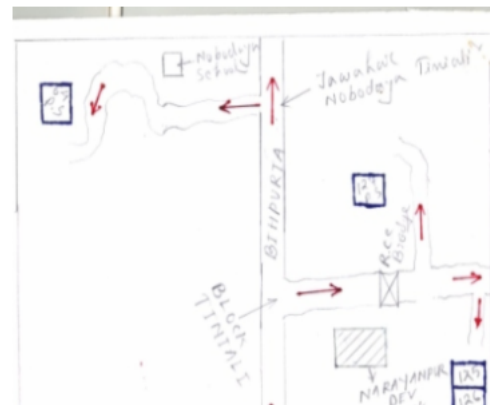

নিৰ্বাচক পঞ্জীয়ন বিষয়াৰ স্বাক্ষৰ

Nazri Naksha

Google Map View

Polling Station Building Front View

ভোটগ্ৰহন কেন্দ্ৰৰ সন্মুখৰ দৃশ্য

Cad View

Key MAP View

1 নাম : মল্লিকা দলে দেউৰী স্বামীৰ নাম: পবিত্ৰ দেউৰী ঘৰ নং : 00 বয়স : 25 লিঙ্গ : মহিলা	PZH0107060 ফটো উপলব্ধ	2 নাম : চন্দ্ৰকুমাৰ দেউৰী পিতাৰ নাম: দুমনসিং দেউৰী ঘৰ নং : 1 বয়স : 73 লিঙ্গ : পুৰুষ	CDZ1254575 ফটো উপলব্ধ	3 নাম : ৰাতুল দেউৰী পিতাৰ নাম: চন্দ্ৰকুমাৰ দেউৰী ঘৰ নং : 1 বয়স : 48 লিঙ্গ : পুৰুষ	CDZ1254600 ফটো উপলব্ধ
4 নাম : বাবু দেউৰী পিতাৰ নাম: চন্দ্ৰকুমাৰ দেউৰী ঘৰ নং : 1 বয়স : 44 লিঙ্গ : পুৰুষ	CDZ1254597 ফটো উপলব্ধ	5 নাম : অৰুণজ্যোতি দেউৰী স্বামীৰ নাম: বাবু দেউৰী ঘৰ নং : 1 বয়স : 40 লিঙ্গ : মহিলা	CDZ1254633 ফটো উপলব্ধ	6 নাম : নিকুমনি দেউৰী স্বামীৰ নাম: ৰাতুল দেউৰী ঘৰ নং : 1 বয়স : 36 লিঙ্গ : মহিলা	CDZ1261127 ফটো উপলব্ধ
7 নাম : অৰুন দেউৰী পিতাৰ নাম: বানীকান্ত দেউৰী ঘৰ নং : 2 বয়স : 68 লিঙ্গ : পুৰুষ	CDZ1254644 ফটো উপলব্ধ	8 নাম : ভাৰতী দেউৰী স্বামীৰ নাম: অৰুন দেউৰী ঘৰ নং : 2 বয়স : 63 লিঙ্গ : মহিলা	CDZ1254655 ফটো উপলব্ধ	9 নাম : মুনী পেগু দেউৰী স্বামীৰ নাম: কৰ্মৰাজ দেউৰী ঘৰ নং : 2 বয়স : 30 লিঙ্গ : মহিলা	CDZ0382002 ফটো উপলব্ধ
10 নাম : কৰ্মৰাজ দেউৰী পিতাৰ নাম: অৰুন দেউৰী ঘৰ নং : 2 বয়স : 28 লিঙ্গ : পুৰুষ	CDZ0203836 ফটো উপলব্ধ	11 নাম : মুনমী দেউৰী পিতাৰ নাম: অৰুন কুমাৰ দেউৰী ঘৰ নং : 2 বয়স : 27 লিঙ্গ : মহিলা	CDZ0203968 ফটো উপলব্ধ	12 নাম : ভাস্কৰ দেউৰী পিতাৰ নাম: কৰ্মান্দাৰ দেউৰী ঘৰ নং : 2 বয়স : 27 লিঙ্গ : পুৰুষ	CDZ0257113 ফটো উপলব্ধ
13 নাম : মনোজ দেউৰী পিতাৰ নাম: তৃতীয় দেউৰী ঘৰ নং : 2খ বয়স : 65 লিঙ্গ : পুৰুষ	CDZ1254688 ফটো উপলব্ধ	14 নাম : কামাণ্ডাৰ দেউৰী পিতাৰ নাম: হিতলাৰ দেউৰী ঘৰ নং : 2ক বয়স : 61 লিঙ্গ : পুৰুষ	CDZ1254666 ফটো উপলব্ধ	15 নাম : ৰঞ্জীতা দেউৰী স্বামীৰ নাম: মনোজ দেউৰী ঘৰ নং : 2খ বয়স : 56 লিঙ্গ : মহিলা	CDZ1254699 ফটো উপলব্ধ
16 নাম : পবিতা দেউৰী স্বামীৰ নাম: কামাণ্ডাৰ দেউৰী ঘৰ নং : 2ক বয়স : 54 লিঙ্গ : মহিলা	CDZ1254677 ফটো উপলব্ধ	17 নাম : পদমী দেউৰী পিতাৰ নাম: মনোজ দেউৰী ঘৰ নং : 2খ বয়স : 36 লিঙ্গ : মহিলা	CDZ1261149 ফটো উপলব্ধ	18 নাম : জৰিতা দেউৰী পিতাৰ নাম: মনোজ দেউৰী ঘৰ নং : 2খ বয়স : 34 লিঙ্গ : মহিলা	CDZ1261150 ফটো উপলব্ধ
E 19 নাম : বাদন্তি দেউৰী স্বামীৰ নাম: গনেশ দেউৰী ঘৰ নং : 3 বয়স : 83 লিঙ্গ : মহিলা	CDZ1254713 ফটো উপলব্ধ	20 নাম : কৃপা নাৰায়ণ দেউৰী পিতাৰ নাম: গনেশ দেউৰী ঘৰ নং : 3 বয়স : 51 লিঙ্গ : পুৰুষ	CDZ1254724 ফটো উপলব্ধ	21 নাম : সূৰ্যমতি দেউৰী স্বামীৰ নাম: পুৰুষোত্তম দেউৰী ঘৰ নং : 8 বয়স : 88 লিঙ্গ : মহিলা	CDZ1254746 ফটো উপলব্ধ
22 নাম : দীনপ্ৰসাদ দেউৰী পিতাৰ নাম: পুৰুষোত্তম দেউৰী ঘৰ নং : 8 বয়স : 56 লিঙ্গ : পুৰুষ	CDZ1254779 ফটো উপলব্ধ	23 নাম : বিপিন কুমাৰ দেউৰী পিতাৰ নাম: পুৰুষোত্তম দেউৰী ঘৰ নং : 8 বয়স : 53 লিঙ্গ : পুৰুষ	CDZ1254791 ফটো উপলব্ধ	24 নাম : তুলাৰাম দেউৰী পিতাৰ নাম: পুৰুষোত্তম দেউৰী ঘৰ নং : 8 বয়স : 52 লিঙ্গ : পুৰুষ	CDZ1254757 ফটো উপলব্ধ
25 নাম : সুমিত্ৰা দলে দেউৰী স্বামীৰ নাম: দীন প্ৰসাদ দেউৰী ঘৰ নং : 4 বয়স : 45 লিঙ্গ : মহিলা	CDZ0088948 ফটো উপলব্ধ	26 নাম : দীপাঞ্জলী দেউৰী স্বামীৰ নাম: বিপিন কুমাৰ দেউৰী ঘৰ নং : 8 বয়স : 45 লিঙ্গ : মহিলা	CDZ0144212 ফটো উপলব্ধ	27 নাম : নিৰ্মলা দেউৰী স্বামীৰ নাম: তুলাৰাম দেউৰী ঘৰ নং : 8 বয়স : 44 লিঙ্গ : মহিলা	CDZ1254768 ফটো উপলব্ধ
28 নাম : নিকুমনি দেউৰী পিতাৰ নাম: তুলাৰাম দেউৰী ঘৰ নং : 4 বয়স : 29 লিঙ্গ : মহিলা	CDZ0089375 ফটো উপলব্ধ	29 নাম : ভস্তী ৰানী দেউৰী পিতাৰ নাম: দীন প্ৰসাদ দেউৰী ঘৰ নং : 4 বয়স : 28 লিঙ্গ : মহিলা	CDZ0089839 ফটো উপলব্ধ	30 নাম : জোনমনি দেউৰী পিতাৰ নাম: তুলাৰাম দেউৰী ঘৰ নং : 4 বয়স : 25 লিঙ্গ : মহিলা	CDZ0089409 ফটো উপলব্ধ