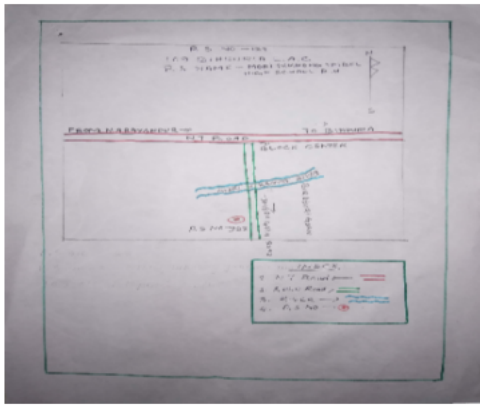

Nazri Naksha