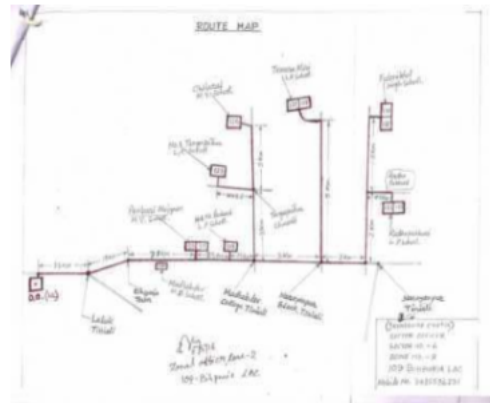

নিৰ্বাচক পঞ্জীয়ন বিষয়াৰ স্বাক্ষৰ

Nazri Naksha

Google Map View

Polling Station Building Front View

ভোটগ্ৰহন কেন্দ্ৰৰ সন্মুখৰ দৃশ্য

Cad View

Key MAP View

1 নাম : ৰূপালি দেউৰী পিতাৰ নাম: ফ. নিধৰ দেউৰী ঘৰ নং : 09 বয়স : 36 লিঙ্গ : মহিলা	CDZ0542019 ফটো উপলব্ধ	2 নাম : ৰিংকমণি দেউৰী পিতাৰ নাম: নন্দকুমাৰ দেউৰী ঘৰ নং : 89 বয়স : 50 লিঙ্গ : মহিলা	CDZ1837612 ফটো উপলব্ধ	3 নাম : নন্দী প্ৰসাদ দেউৰী ভূৰালী পিতাৰ নাম: শশ নাথ দেউৰী ঘৰ নং : 55 বয়স : 37 লিঙ্গ : পুৰুষ	CDZ1265141 ফটো উপলব্ধ
4 নাম : ৰিংকমণি দেউৰী স্বামীৰ নাম: নন্দী প্ৰসাদ দেউৰী ভূৰালী ঘৰ নং : 55 বয়স : 32 লিঙ্গ : মহিলা	PZH0052977 ফটো উপলব্ধ	5 নাম : মনজ্যোতি দেউৰী স্বামীৰ নাম: কিশোৰ কুমাৰ দেউৰী ঘৰ নং : 62 বয়স : 39 লিঙ্গ : মহিলা	CDZ1264568 ফটো উপলব্ধ	6 নাম : প্ৰকাশ দেউৰী পিতাৰ নাম: ভীষ্মৰ দেউৰী ঘৰ নং : 111 বয়স : 38 লিঙ্গ : পুৰুষ	PZH0049858 ফটো উপলব্ধ
7 নাম : হেমকান্ত দেউৰী পিতাৰ নাম: আহুশিং দেউৰী ঘৰ নং : 112 বয়স : 80 লিঙ্গ : পুৰুষ	CDZ1264579 ফটো উপলব্ধ	8 নাম : সোনমাই দেউৰী পিতাৰ নাম: হেমকান্ত দেউৰী ঘৰ নং : 112 বয়স : 45 লিঙ্গ : মহিলা	CDZ1264591 ফটো উপলব্ধ	9 নাম : মিলিচি দেউৰী পিতাৰ নাম: হেমকান্ত দেউৰী ঘৰ নং : 112 বয়স : 43 লিঙ্গ : মহিলা	CDZ1264604 ফটো উপলব্ধ
10 নাম : টুটু মনি দেউৰী স্বামীৰ নাম: সূৰ্য্য কুমাৰ দেউৰী ঘৰ নং : 112 বয়স : 33 লিঙ্গ : মহিলা	PZH0015628 ফটো উপলব্ধ	11 নাম : সূৰ্য্য কুমাৰ দেউৰী পিতাৰ নাম: হেম দেউৰী ঘৰ নং : 112 বয়স : 32 লিঙ্গ : পুৰুষ	CDZ0191130 ফটো উপলব্ধ	12 নাম : ৰঞ্জনা দেউৰী পিতাৰ নাম: হেম দেউৰী ঘৰ নং : 112 বয়স : 31 লিঙ্গ : মহিলা	CDZ0490284 ফটো উপলব্ধ
13 নাম : দেবেইচি দেউৰী স্বামীৰ নাম: দীনমানি দেউৰী ঘৰ নং : 113 বয়স : 63 লিঙ্গ : মহিলা	CDZ1264626 ফটো উপলব্ধ	14 নাম : দেবকান্ত দেউৰী পিতাৰ নাম: মমলা দেউৰী ঘৰ নং : 113 বয়স : 62 লিঙ্গ : পুৰুষ	CDZ1264637 ফটো উপলব্ধ	15 নাম : বিশ্বনাথ দেউৰী পিতাৰ নাম: মমলা দেউৰী ঘৰ নং : 113 বয়স : 55 লিঙ্গ : পুৰুষ	CDZ1264648 ফটো উপলব্ধ
16 নাম : বুদ্ধেশ্বৰ দেউৰী পিতাৰ নাম: মমলা দেউৰী ঘৰ নং : 113 বয়স : 50 লিঙ্গ : পুৰুষ	CDZ1264659 ফটো উপলব্ধ	17 নাম : ৰশ্মি দেউৰী স্বামীৰ নাম: দেৱকান্ত দেউৰী ঘৰ নং : 113 বয়স : 47 লিঙ্গ : মহিলা	CDZ0188722 ফটো উপলব্ধ	18 নাম : ৰনীমা দেউৰী স্বামীৰ নাম: বুদ্ধেশ্বৰ দেউৰী ঘৰ নং : 113 বয়স : 35 লিঙ্গ : মহিলা	CDZ1837645 ফটো উপলব্ধ
19 নাম : অৰ্চনা দেউৰী স্বামীৰ নাম: বিশ্বনাথ দেউৰী ঘৰ নং : 113 বয়স : 33 লিঙ্গ : মহিলা	CDZ0011106 ফটো উপলব্ধ	20 নাম : নিৰমল দেউৰী পিতাৰ নাম: দিনমানি দেউৰী ঘৰ নং : 113 বয়স : 33 লিঙ্গ : পুৰুষ	CDZ1270480 ফটো উপলব্ধ	21 নাম : মনিকুমাৰ দেউৰী পিতাৰ নাম: দীনমানি দেউৰী ঘৰ নং : 113 বয়স : 32 লিঙ্গ : পুৰুষ	CDZ1270504 ফটো উপলব্ধ
22 নাম : পৰিসিতা দেউৰী পিতাৰ নাম: দীনমানি দেউৰী ঘৰ নং : 113 বয়স : 32 লিঙ্গ : মহিলা	CDZ1270491 ফটো উপলব্ধ	23 নাম : ভ্যঞ্জনা দেউৰী পিতাৰ নাম: দীনমানি দেউৰী ঘৰ নং : 113 বয়স : 31 লিঙ্গ : পুৰুষ	CDZ1270479 ফটো উপলব্ধ	24 নাম : চুনিয়া দেউৰী পিতাৰ নাম: বুদ্ধেশ্বৰ দেউৰী ঘৰ নং : 113 বয়স : 20 লিঙ্গ : মহিলা	PZH0005306 ফটো উপলব্ধ
25 নাম : স্বতনা দেউৰী পিতাৰ নাম: দিনমানি দেউৰী ঘৰ নং : 118 বয়স : 45 লিঙ্গ : মহিলা	CDZ1264671 ফটো উপলব্ধ	26 নাম : লজেনা দেউৰী পিতাৰ নাম: মমলা দেউৰী ঘৰ নং : 115 বয়স : 71 লিঙ্গ : পুৰুষ	CDZ1264693 ফটো উপলব্ধ	27 নাম : জিয়ৰী দেউৰী স্বামীৰ নাম: লজেনা দেউৰী ঘৰ নং : 115 বয়স : 63 লিঙ্গ : মহিলা	CDZ1264706 ফটো উপলব্ধ
28 নাম : ৰিন্টমনি দেউৰী পিতাৰ নাম: লজেনা দেউৰী ঘৰ নং : 115 বয়স : 31 লিঙ্গ : পুৰুষ	CDZ1270515 ফটো উপলব্ধ	29 নাম : বিনীতা দেউৰী পিতাৰ নাম: লজেনা দেউৰী ঘৰ নং : 115 বয়স : 28 লিঙ্গ : মহিলা	CDZ0327148 ফটো উপলব্ধ	30 নাম : ভাস্কৰ দেউৰী পিতাৰ নাম: লজেনা দেউৰী ঘৰ নং : 115 বয়স : 27 লিঙ্গ : পুৰুষ	CDZ0261511 ফটো উপলব্ধ