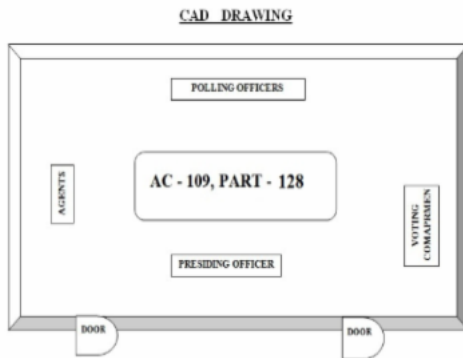

নিৰ্বাচক পঞ্জীয়ন বিষয়াৰ স্বাক্ষৰ

Nazri Naksha

Google Map View

Polling Station Building Front View

ভোটগ্ৰহন কেন্দ্ৰৰ সন্মুখৰ দৃশ্য

Cad View

Key MAP View

1 নাম : ৰূপালি দেউৰী পিতাৰ নাম: ফ. নিধৰ দেউৰী ঘৰ নং : 09 বয়স : 36 লিঙ্গ : মহিলা	CDZ0542019 ফটো উপলব্ধ	2 নাম : ৰিংকমণি দেউৰী পিতাৰ নাম: নন্দকুমাৰ দেউৰী ঘৰ নং : 89 বয়স : 50 লিঙ্গ : মহিলা	CDZ1837612 ফটো উপলব্ধ	3 নাম : নন্দী প্ৰসাদ দেউৰী ভূৰালী পিতাৰ নাম: শশ নাথ দেউৰী ঘৰ নং : 55 বয়স : 37 লিঙ্গ : পুৰুষ	CDZ1265141 ফটো উপলব্ধ
4 নাম : ৰিংকমণি দেউৰী স্বামীৰ নাম: নন্দী প্ৰসাদ দেউৰী ভূৰালী ঘৰ নং : 55 বয়স : 32 লিঙ্গ : মহিলা	PZH0052977 ফটো উপলব্ধ	5 নাম : মনজ্যোতি দেউৰী স্বামীৰ নাম: কিশোৰ কুমাৰ দেউৰী ঘৰ নং : 62 বয়স : 39 লিঙ্গ : মহিলা	CDZ1264568 ফটো উপলব্ধ	6 নাম : প্ৰকাশ দেউৰী পিতাৰ নাম: ভীষ্মৰ দেউৰী ঘৰ নং : 111 বয়স : 38 লিঙ্গ : পুৰুষ	PZH0049858 ফটো উপলব্ধ
7 নাম : হেমকান্ত দেউৰী পিতাৰ নাম: আহুশিং দেউৰী ঘৰ নং : 112 বয়স : 80 লিঙ্গ : পুৰুষ	CDZ1264579 ফটো উপলব্ধ	8 নাম : সোনমাই দেউৰী পিতাৰ নাম: হেমকান্ত দেউৰী ঘৰ নং : 112 বয়স : 45 লিঙ্গ : মহিলা	CDZ1264591 ফটো উপলব্ধ	9 নাম : মিলিচি দেউৰী পিতাৰ নাম: হেমকান্ত দেউৰী ঘৰ নং : 112 বয়স : 43 লিঙ্গ : মহিলা	CDZ1264604 ফটো উপলব্ধ
10 নাম : টুটু মনি দেউৰী স্বামীৰ নাম: সূৰ্য্য কুমাৰ দেউৰী ঘৰ নং : 112 বয়স : 33 লিঙ্গ : মহিলা	PZH0015628 ফটো উপলব্ধ	11 নাম : সূৰ্য্য কুমাৰ দেউৰী পিতাৰ নাম: হেম দেউৰী ঘৰ নং : 112 বয়স : 32 লিঙ্গ : পুৰুষ	CDZ0191130 ফটো উপলব্ধ	12 নাম : ৰঞ্জনা দেউৰী পিতাৰ নাম: হেম দেউৰী ঘৰ নং : 112 বয়স : 31 লিঙ্গ : মহিলা	CDZ0490284 ফটো উপলব্ধ
13 নাম : দেবেইচি দেউৰী স্বামীৰ নাম: দীনমানি দেউৰী ঘৰ নং : 113 বয়স : 63 লিঙ্গ : মহিলা	CDZ1264626 ফটো উপলব্ধ	14 নাম : দেবকান্ত দেউৰী পিতাৰ নাম: মমলা দেউৰী ঘৰ নং : 113 বয়স : 62 লিঙ্গ : পুৰুষ	CDZ1264637 ফটো উপলব্ধ	15 নাম : বিশ্বনাথ দেউৰী পিতাৰ নাম: মমলা দেউৰী ঘৰ নং : 113 বয়স : 55 লিঙ্গ : পুৰুষ	CDZ1264648 ফটো উপলব্ধ
16 নাম : বুদ্ধেশ্বৰ দেউৰী পিতাৰ নাম: মমলা দেউৰী ঘৰ নং : 113 বয়স : 50 লিঙ্গ : পুৰুষ	CDZ1264659 ফটো উপলব্ধ	17 নাম : ৰশ্মি দেউৰী স্বামীৰ নাম: দেৱকান্ত দেউৰী ঘৰ নং : 113 বয়স : 47 লিঙ্গ : মহিলা	CDZ0188722 ফটো উপলব্ধ	18 নাম : ৰনীমা দেউৰী স্বামীৰ নাম: বুদ্ধেশ্বৰ দেউৰী ঘৰ নং : 113 বয়স : 35 লিঙ্গ : মহিলা	CDZ1837645 ফটো উপলব্ধ
19 নাম : অৰ্চনা দেউৰী স্বামীৰ নাম: বিশ্বনাথ দেউৰী ঘৰ নং : 113 বয়স : 33 লিঙ্গ : মহিলা	CDZ0011106 ফটো উপলব্ধ	20 নাম : নিৰমল দেউৰী পিতাৰ নাম: দিনমানি দেউৰী ঘৰ নং : 113 বয়স : 33 লিঙ্গ : পুৰুষ	CDZ1270480 ফটো উপলব্ধ	21 নাম : মনিকুমাৰ দেউৰী পিতাৰ নাম: দীনমানি দেউৰী ঘৰ নং : 113 বয়স : 32 লিঙ্গ : পুৰুষ	CDZ1270504 ফটো উপলব্ধ
22 নাম : পৰিসিতা দেউৰী পিতাৰ নাম: দীনমানি দেউৰী ঘৰ নং : 113 বয়স : 32 লিঙ্গ : মহিলা	CDZ1270491 ফটো উপলব্ধ	23 নাম : ভ্যঞ্জনা দেউৰী পিতাৰ নাম: দীনমানি দেউৰী ঘৰ নং : 113 বয়স : 31 লিঙ্গ : পুৰুষ	CDZ1270479 ফটো উপলব্ধ	24 নাম : চুনিয়া দেউৰী পিতাৰ নাম: বুদ্ধেশ্বৰ দেউৰী ঘৰ নং : 113 বয়স : 20 লিঙ্গ : মহিলা	PZH0005306 ফটো উপলব্ধ
25 নাম : স্বতনা দেউৰী পিতাৰ নাম: দিনমানি দেউৰী ঘৰ নং : 118 বয়স : 45 লিঙ্গ : মহিলা	CDZ1264671 ফটো উপলব্ধ	26 নাম : লজেনা দেউৰী পিতাৰ নাম: মমলা দেউৰী ঘৰ নং : 115 বয়স : 71 লিঙ্গ : পুৰুষ	CDZ1264693 ফটো উপলব্ধ	27 নাম : জিয়ৰী দেউৰী স্বামীৰ নাম: লজেনা দেউৰী ঘৰ নং : 115 বয়স : 63 লিঙ্গ : মহিলা	CDZ1264706 ফটো উপলব্ধ
28 নাম : ৰিন্টমনি দেউৰী পিতাৰ নাম: লজেনা দেউৰী ঘৰ নং : 115 বয়স : 31 লিঙ্গ : পুৰুষ	CDZ1270515 ফটো উপলব্ধ	29 নাম : বিনীতা দেউৰী পিতাৰ নাম: লজেনা দেউৰী ঘৰ নং : 115 বয়স : 28 লিঙ্গ : মহিলা	CDZ0327148 ফটো উপলব্ধ	30 নাম : ভাস্কৰ দেউৰী পিতাৰ নাম: লজেনা দেউৰী ঘৰ নং : 115 বয়স : 27 লিঙ্গ : পুৰুষ	CDZ0261511 ফটো উপলব্ধ