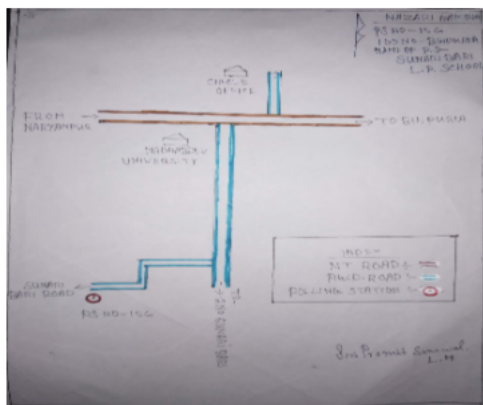

Nazri Naksha