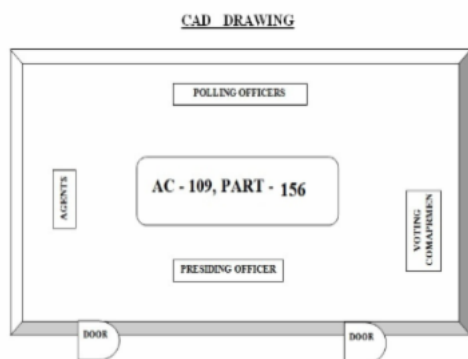

নিৰ্বাচক পঞ্জীয়ন বিষয়াৰ স্বাক্ষৰ

Nazri Naksha

Google Map View

Polling Station Building Front View

ভোটগ্ৰহন কেন্দ্ৰৰ সন্মুখৰ দৃশ্য

Cad View

Key MAP View

| | | | | | |
|---|--------------------------|--|--------------------------|---|--------------------------|
| 1 নাম : গেলা পেণ্ডু পিতাৰ নাম: ধনী ৰাম পেণ্ডু ঘৰ নং : 1 বয়স : 68 লিঙ্গ : পুৰুষ | CDZ1544565 ফটো উপলব্ধ | 2 নাম : আনিমা পেণ্ডু স্বামীৰ নাম: গেলা পেণ্ডু ঘৰ নং : 1 বয়স : 55 লিঙ্গ : মহিলা | CDZ1544576 ফটো উপলব্ধ | 3 নাম : তিলমাই দলে স্বামীৰ নাম: ৰানা দলে ঘৰ নং : 1 বয়স : 40 লিঙ্গ : মহিলা | CDZ1845892 ফটো উপলব্ধ |
| 4 নাম : পুনানন্দ পেণ্ডু পিতাৰ নাম: গেলা পেণ্ডু ঘৰ নং : 1 বয়স : 24 লিঙ্গ : পুৰুষ | CDZ0535864 ফটো উপলব্ধ | 5 নাম : মতী পাদী স্বামীৰ নাম: অশী ৰাম পাদী ঘৰ নং : 100 বয়স : 100 লিঙ্গ : মহিলা | CDZ1544587 ফটো উপলব্ধ | 6 নাম : গোপাল পাদী পিতাৰ নাম: আশী ৰাম পাদী ঘৰ নং : 2 বয়স : 70 লিঙ্গ : পুৰুষ | CDZ1544598 ফটো উপলব্ধ |
| 7 নাম : ৰঞ্জিতা পাদী পিতাৰ নাম: ডেকিয়াল পাদী ঘৰ নং : 2 বয়স : 42 লিঙ্গ : মহিলা | CDZ1544634 ফটো উপলব্ধ | 8 নাম : আপায় পাদী পিতাৰ নাম: মৃত আচিৰাম পাদী ঘৰ নং : 2 বয়স : 35 লিঙ্গ : পুৰুষ | CDZ1846204 ফটো উপলব্ধ | 9 নাম : মেনাও পাদী স্বামীৰ নাম: আপ্লাত পাদী ঘৰ নং : 2 বয়স : 32 লিঙ্গ : মহিলা | CDZ1846099 ফটো উপলব্ধ |
| 10 নাম : দিপাংকৰ দলে পিতাৰ নাম: অজয় দলে ঘৰ নং : 2 বয়স : 28 লিঙ্গ : পুৰুষ | CDZ0413690 ফটো উপলব্ধ | 11 নাম : মোহিনী দলে টাযুং স্বামীৰ নাম: দিপাংকৰ দলে ঘৰ নং : 2 বয়স : 26 লিঙ্গ : মহিলা | CDZ0413708 ফটো উপলব্ধ | 12 নাম : বদন দলে পিতাৰ নাম: অজয় দলে ঘৰ নং : 2 বয়স : 22 লিঙ্গ : পুৰুষ | CDZ0495325 ফটো উপলব্ধ |
| 13 নাম : পতলী পাদী স্বামীৰ নাম: ভদ্রেেশ্বৰ পাদী ঘৰ নং : 3 বয়স : 80 লিঙ্গ : মহিলা | CDZ1544656 ফটো উপলব্ধ | 14 নাম : লিলাকান্ত পাদী পিতাৰ নাম: ভদ্রেেশ্বৰ পাদী ঘৰ নং : 3 বয়স : 60 লিঙ্গ : পুৰুষ | CDZ1544667 ফটো উপলব্ধ | 15 নাম : দিলীপ পাদী পিতাৰ নাম: ভদ্রেেশ্বৰ পাদী ঘৰ নং : 3 বয়স : 55 লিঙ্গ : পুৰুষ | CDZ1544678 ফটো উপলব্ধ |
| 16 নাম : ৰিজ পাদী স্বামীৰ নাম: লীলাকান্ত পাদী ঘৰ নং : 3 বয়স : 53 লিঙ্গ : মহিলা | CDZ1544714 ফটো উপলব্ধ | 17 নাম : ডালিমি পাদী স্বামীৰ নাম: দিলিপ পাদী ঘৰ নং : 3 বয়স : 50 লিঙ্গ : মহিলা | CDZ1544725 ফটো উপলব্ধ | 18 নাম : ৰঞ্জিত পাদী পিতাৰ নাম: ভদ্রেেশ্বৰ পাদী ঘৰ নং : 3 বয়স : 50 লিঙ্গ : পুৰুষ | CDZ1544689 ফটো উপলব্ধ |
| 19 নাম : বিজয় পাদী পিতাৰ নাম: ভদ্রেেশ্বৰ পাদী ঘৰ নং : 3 বয়স : 47 লিঙ্গ : পুৰুষ | CDZ1544690 ফটো উপলব্ধ | 20 নাম : চন্দ্ৰকান্ত পাদী পিতাৰ নাম: ভদ্রেেশ্বৰ পাদী ঘৰ নং : 3 বয়স : 45 লিঙ্গ : পুৰুষ | CDZ1544703 ফটো উপলব্ধ | 21 নাম : বিজু পাদি স্বামীৰ নাম: বিজয় পাদী ঘৰ নং : 3 বয়স : 44 লিঙ্গ : মহিলা | CDZ1544736 ফটো উপলব্ধ |
| 22 নাম : ৰাজিৰ পাদী পিতাৰ নাম: ভদ্রেেশ্বৰ পাদি ঘৰ নং : 3 বয়স : 35 লিঙ্গ : পুৰুষ | CDZ0074658 ফটো উপলব্ধ | 23 নাম : মিতালী মিলি পাদী স্বামীৰ নাম: চন্দ্ৰ কান্ত পাদী ঘৰ নং : 3 বয়স : 32 লিঙ্গ : মহিলা | CDZ0320515 ফটো উপলব্ধ | 24 নাম : মাইনা দলে পিতাৰ নাম: শৰতসিং দলে ঘৰ নং : 3 বয়স : 22 লিঙ্গ : মহিলা | CDZ1880855 ফটো উপলব্ধ |
| 25 নাম : দিপক কুমাৰ দলে পিতাৰ নাম: বিষ্ণু কান্ত দলে ঘৰ নং : 3 বয়স : 21 লিঙ্গ : পুৰুষ | CDZ1880764 ফটো উপলব্ধ | 26 নাম : নিকুমনি দলে পিতাৰ নাম: বিষ্ণুকান্ত দলে ঘৰ নং : 3 (ক) বয়স : 24 লিঙ্গ : মহিলা | CDZ0506766 ফটো উপলব্ধ | 27 নাম : ভোলানাথ পাদী পিতাৰ নাম: বাপীৰাম পাদী ঘৰ নং : 8 বয়স : 62 লিঙ্গ : পুৰুষ | CDZ1544758 ফটো উপলব্ধ |
| 28 নাম : ৰবীন চন্দ্ৰ পাদী পিতাৰ নাম: বাপীৰাম পাদী ঘৰ নং : 8 বয়স : 55 লিঙ্গ : পুৰুষ | CDZ1544781 ফটো উপলব্ধ | 29 নাম : ৰঞ্জিতা পাদী স্বামীৰ নাম: ভোলানাথ পাদী ঘৰ নং : 8 বয়স : 51 লিঙ্গ : মহিলা | CDZ1544770 ফটো উপলব্ধ | 30 নাম : ৰূপা পাদী স্বামীৰ নাম: অভিনাশ পাদী ঘৰ নং : 04 বয়স : 23 লিঙ্গ : মহিলা | PZH0005496 ফটো উপলব্ধ |