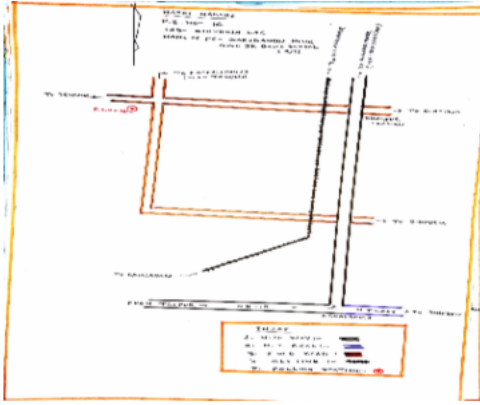

নিৰ্বাচক পঞ্জীয়ন বিষয়াৰ স্বাক্ষৰ

Nazri Naksha

Google Map View

Polling Station Building Front View

ভোটগ্ৰহন কেন্দ্ৰৰ সন্মুখৰ দৃশ্য

Cad View

Key MAP View

বিধানসভা সমষ্টিৰ নম্বৰ আৰু নাম : 73-বিহপুৰীয়া
অংশৰ নম্বৰ আৰু নাম : 1-1 নং গৰুবন্ধা (অংশ)