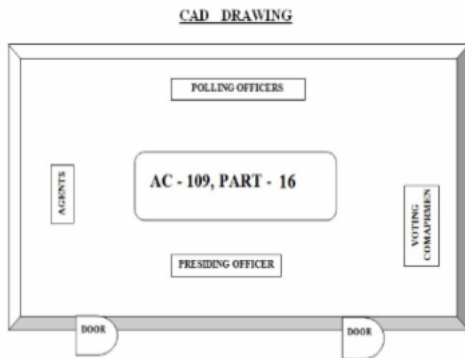

নিৰ্বাচক পঞ্জীয়ন বিষয়াৰ স্বাক্ষৰ

Nazri Naksha

Google Map View

Polling Station Building Front View

ভোটগ্ৰহন কেন্দ্ৰৰ সন্মুখৰ দৃশ্য

Cad View

Key MAP View

বিধানসভা সমষ্টিৰ নম্বৰ আৰু নাম : 73-বিহপুৰীয়া
অংশৰ নম্বৰ আৰু নাম : 1-1 নং গৰুবন্ধা (অংশ)