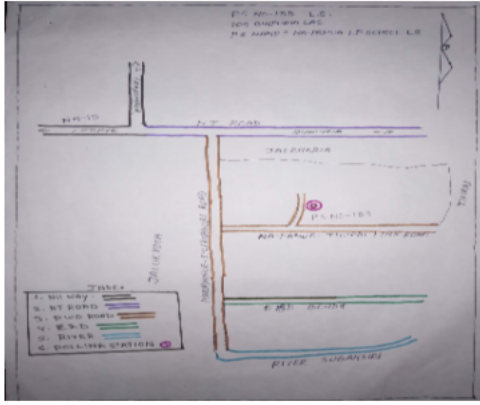

Nazri Naksha