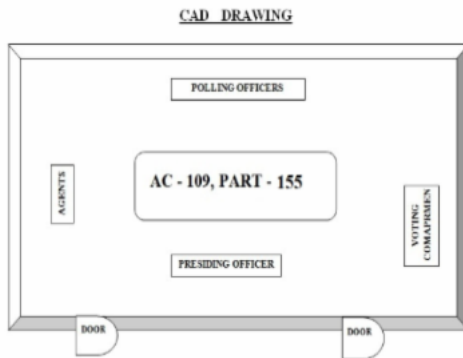

নিৰ্বাচক পঞ্জীয়ন বিষয়াৰ স্বাক্ষৰ

Nazri Naksha

Google Map View

Polling Station Building Front View

ভোটগ্ৰহন কেন্দ্ৰৰ সন্মুখৰ দৃশ্য

Cad View

Key MAP View

1 নাম : ডালিমী দাস হাজৰিকা স্বামীৰ নাম: বিনত হাজৰিকা ঘৰ নং : ১ বয়স : 59 লিঙ্গ : মহিলা	CDZ1534561 ফটো উপলব্ধ	2 নাম : প্ৰাঞ্জল হাজৰিকা পিতাৰ নাম: বিনত হাজৰিকা ঘৰ নং : ১ বয়স : 50 লিঙ্গ : পুৰুষ	CDZ1534572 ফটো উপলব্ধ	3 নাম : ৰিংকু হাজৰিকা স্বামীৰ নাম: প্ৰাঞ্জল হাজৰিকা ঘৰ নং : ১ বয়স : 48 লিঙ্গ : মহিলা	CDZ1534583 ফটো উপলব্ধ
4 নাম : নিভা হাজৰিকা স্বামীৰ নাম: প্ৰাঞ্জল হাজৰিকা ঘৰ নং : 01 বয়স : 37 লিঙ্গ : মহিলা	CDZ0555789 ফটো উপলব্ধ	5 নাম : পঞ্চমী দাস হাজৰিকা স্বামীৰ নাম: ৰিংকু হাজৰিকা ঘৰ নং : ১ বয়স : 34 লিঙ্গ : মহিলা	CDZ0337394 ফটো উপলব্ধ	6 নাম : হেম দাস পিতাৰ নাম: কনপাই দাস ঘৰ নং : ২ বয়স : 71 লিঙ্গ : পুৰুষ	CDZ1534629 ফটো উপলব্ধ
7 নাম : প্ৰবিত্ৰী দাস স্বামীৰ নাম: হেম দাস ঘৰ নং : ২ বয়স : 69 লিঙ্গ : মহিলা	CDZ1534630 ফটো উপলব্ধ	E2 8 নাম : ৰাজীব দাস পিতাৰ নাম: হেম দাস ঘৰ নং : ২ বয়স : 51 লিঙ্গ : পুৰুষ	CDZ1534641 ফটো উপলব্ধ	9 নাম : জয়ন্ত দাস পিতাৰ নাম: হেম দাস ঘৰ নং : ২ বয়স : 47 লিঙ্গ : পুৰুষ	CDZ1534663 ফটো উপলব্ধ
10 নাম : পূৰ্ণিমা দাস স্বামীৰ নাম: ৰাজীব দাস ঘৰ নং : ২ বয়স : 46 লিঙ্গ : মহিলা	CDZ1534652 ফটো উপলব্ধ	11 নাম : নাৰায়ন দাস পিতাৰ নাম: হেম দাস ঘৰ নং : ২ বয়স : 30 লিঙ্গ : পুৰুষ	CDZ0220954 ফটো উপলব্ধ	12 নাম : পুৰবি দাস স্বামীৰ নাম: নাৰায়ন দাস ঘৰ নং : ২ বয়স : 26 লিঙ্গ : মহিলা	CDZ0337337 ফটো উপলব্ধ
13 নাম : দীপালি দাস স্বামীৰ নাম: যোগেন দাস ঘৰ নং : ৩ বয়স : 68 লিঙ্গ : মহিলা	CDZ1534674 ফটো উপলব্ধ	14 নাম : দিলীপ দাস পিতাৰ নাম: যোগেন দাস ঘৰ নং : ৩ বয়স : 50 লিঙ্গ : পুৰুষ	CDZ1534685 ফটো উপলব্ধ	15 নাম : গংগা দাস পিতাৰ নাম: যোগেন দাস ঘৰ নং : ৩ বয়স : 44 লিঙ্গ : মহিলা	CDZ1534709 ফটো উপলব্ধ
16 নাম : মিনাক্ষী দাস স্বামীৰ নাম: দিলীপ দাস ঘৰ নং : ৩ বয়স : 39 লিঙ্গ : মহিলা	CDZ1534721 ফটো উপলব্ধ	17 নাম : মাধব দাস পিতাৰ নাম: যোগেন দাস ঘৰ নং : ৩ বয়স : 38 লিঙ্গ : পুৰুষ	CDZ1534710 ফটো উপলব্ধ	18 নাম : চুমী দাস স্বামীৰ নাম: গঙ্গা দাস ঘৰ নং : ৩ বয়স : 37 লিঙ্গ : মহিলা	CDZ1534732 ফটো উপলব্ধ
19 নাম : ভবেন দাস পিতাৰ নাম: বালিৰাম দাস ঘৰ নং : 8 বয়স : 58 লিঙ্গ : পুৰুষ	CDZ1534743 ফটো উপলব্ধ	20 নাম : লক্ষ্মীমাই দাস স্বামীৰ নাম: ভবেন দাস ঘৰ নং : 8 বয়স : 46 লিঙ্গ : মহিলা	CDZ1534765 ফটো উপলব্ধ	S 21 নাম : পিংকী দাস পিতাৰ নাম: ভবেন দাস ঘৰ নং : 04 বয়স : 23 লিঙ্গ : মহিলা	CDZ0457390 ফটো উপলব্ধ
22 নাম : হৰেন দাস পিতাৰ নাম: বালিৰাম দাস ঘৰ নং : ৫ বয়স : 60 লিঙ্গ : পুৰুষ	CDZ1534776 ফটো উপলব্ধ	23 নাম : মিন দাস স্বামীৰ নাম: হৰেন দাস ঘৰ নং : ৫ বয়স : 58 লিঙ্গ : মহিলা	CDZ1534787 ফটো উপলব্ধ	24 নাম : কুশল দাস পিতাৰ নাম: হৰেন দাস ঘৰ নং : ৫ বয়স : 35 লিঙ্গ : পুৰুষ	CDZ1543766 ফটো উপলব্ধ
25 নাম : পঙ্কজ দাস পিতাৰ নাম: হৰেন দাস ঘৰ নং : ৫ বয়স : 28 লিঙ্গ : পুৰুষ	CDZ0219154 ফটো উপলব্ধ	26 নাম : ৰূপা দাস স্বামীৰ নাম: কুশল দাস ঘৰ নং : 05 বয়স : 25 লিঙ্গ : মহিলা	CDZ1888510 ফটো উপলব্ধ	27 নাম : মাইজান দাস স্বামীৰ নাম: নৰেন দাস ঘৰ নং : ৬ বয়স : 58 লিঙ্গ : মহিলা	CDZ1534801 ফটো উপলব্ধ
28 নাম : লব দাস পিতাৰ নাম: নৰেন দাস ঘৰ নং : ৬ বয়স : 35 লিঙ্গ : পুৰুষ	CDZ1543459 ফটো উপলব্ধ	29 নাম : বিতপন দাস পিতাৰ নাম: নৰেন দাস ঘৰ নং : ৬ বয়স : 30 লিঙ্গ : পুৰুষ	CDZ0251157 ফটো উপলব্ধ	30 নাম : মনীষা দাস পিতাৰ নাম: লৰেন দাস ঘৰ নং : ৬ বয়স : 29 লিঙ্গ : মহিলা	CDZ0251298 ফটো উপলব্ধ