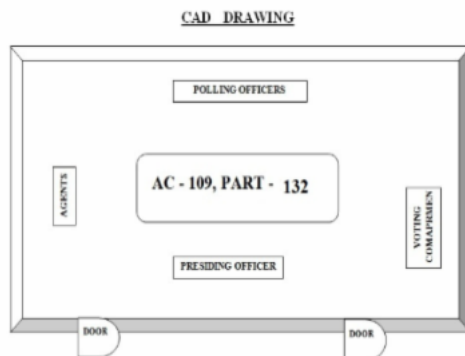

নিৰ্বাচক পঞ্জীয়ন বিষয়াৰ স্বাক্ষৰ

Nazri Naksha

Google Map View

Polling Station Building Front View

ভোটগ্ৰহন কেন্দ্ৰৰ সন্মুখৰ দৃশ্য

Cad View

Key MAP View

1 নাম : হেমন্ত ফুকন পিতাৰ নাম: কমল ফুকন ঘৰ নং : 00 বয়স : 22 লিঙ্গ : পুৰুষ	PZH0087692 ফটো উপলব্ধ	2 নাম : বৃধেন বৰুৱা পিতাৰ নাম: হৰেশ্বৰ বৰুৱা ঘৰ নং : 1 বয়স : 55 লিঙ্গ : পুৰুষ	CDZ1304569 ফটো উপলব্ধ	3 নাম : পম্পী বৰুৱা স্বামীৰ নাম: বৃধেন বৰুৱা ঘৰ নং : 1 বয়স : 50 লিঙ্গ : মহিলা	CDZ1304570 ফটো উপলব্ধ
4 নাম : মুনমী শইকীয়া পিতাৰ নাম: অজয় শইকীয়া ঘৰ নং : 1 বয়স : 22 লিঙ্গ : মহিলা	CDZ0500900 ফটো উপলব্ধ	5 নাম : জিবেশ্বৰী বৰুৱা স্বামীৰ নাম: হৰেশ্বৰ বৰুৱা ঘৰ নং : 1 বয়স : 75 লিঙ্গ : মহিলা	CDZ1304581 ফটো উপলব্ধ	6 নাম : হিৰেন বৰুৱা পিতাৰ নাম: হৰেশ্বৰ বৰুৱা ঘৰ নং : 1 বয়স : 50 লিঙ্গ : পুৰুষ	CDZ1304592 ফটো উপলব্ধ
7 নাম : বিউতি বৰুৱা স্বামীৰ নাম: হিৰেন বৰুৱা ঘৰ নং : 1 বয়স : 47 লিঙ্গ : মহিলা	CDZ1304605 ফটো উপলব্ধ	8 নাম : অৰণ বৰুৱা পিতাৰ নাম: সৰুলৰা বৰুৱা ঘৰ নং : 2 বয়স : 60 লিঙ্গ : পুৰুষ	CDZ1304616 ফটো উপলব্ধ	9 নাম : নিৰঞ্জন বৰুৱা পিতাৰ নাম: অৰুণ বৰুৱা ঘৰ নং : 2 বয়স : 35 লিঙ্গ : পুৰুষ	CDZ0050518 ফটো উপলব্ধ
10 নাম : জীৱন বৰুৱা পিতাৰ নাম: অৰুণ বৰুৱা ঘৰ নং : 2 বয়স : 30 লিঙ্গ : পুৰুষ	CDZ0050997 ফটো উপলব্ধ	11 নাম : জয়ন্ত বৰুৱা পিতাৰ নাম: অৰুণ বৰুৱা ঘৰ নং : 2 বয়স : 30 লিঙ্গ : পুৰুষ	CDZ0245613 ফটো উপলব্ধ	# 12 নাম : হিমালী হাজৰিকা স্বামীৰ নাম: জয়ন্ত বৰুৱা ঘৰ নং : 02 বয়স : 29 লিঙ্গ : মহিলা	PZH0055814 ফটো উপলব্ধ
13 নাম : নিভামনি বৰা স্বামীৰ নাম: নিৰঞ্জন বৰুৱা ঘৰ নং : 2 বয়স : 27 লিঙ্গ : মহিলা	PZH0056127 ফটো উপলব্ধ	14 নাম : নিহাৰীকা বৰুৱা পিতাৰ নাম: তৰুণ বৰুৱা ঘৰ নং : 2 বয়স : 22 লিঙ্গ : মহিলা	CDZ1882133 ফটো উপলব্ধ	S 15 নাম : তুলিকা বৰুৱা পিতাৰ নাম: তৰুণ বৰুৱা ঘৰ নং : 2 বয়স : 25 লিঙ্গ : মহিলা	CDZ0406793 ফটো উপলব্ধ
16 নাম : তৰুণ বৰুৱা পিতাৰ নাম: সৰুলৰা বৰুৱা ঘৰ নং : 2 বয়স : 58 লিঙ্গ : পুৰুষ	CDZ1304638 ফটো উপলব্ধ	17 নাম : দলমনি বৰুৱা স্বামীৰ নাম: তৰুণ বৰুৱা ঘৰ নং : 2 বয়স : 46 লিঙ্গ : মহিলা	CDZ1304649 ফটো উপলব্ধ	18 নাম : অঞ্জলী বৰুৱা স্বামীৰ নাম: হৰেশ্বৰ বৰুৱা ঘৰ নং : 3 বয়স : 60 লিঙ্গ : মহিলা	CDZ1304661 ফটো উপলব্ধ
19 নাম : প্ৰাঞ্জল বৰুৱা পিতাৰ নাম: হৰেন বৰুৱা ঘৰ নং : 3 বয়স : 32 লিঙ্গ : পুৰুষ	CDZ1311688 ফটো উপলব্ধ	20 নাম : পূজা বড়ুয়া পিতাৰ নাম: হৰেন বড়ুয়া ঘৰ নং : 03 বয়স : 25 লিঙ্গ : মহিলা	CDZ0378786 ফটো উপলব্ধ	21 নাম : কৃষ্ণ দত্ত পিতাৰ নাম: গিৰিধৰ দত্ত ঘৰ নং : 8 বয়স : 65 লিঙ্গ : পুৰুষ	CDZ1304694 ফটো উপলব্ধ
22 নাম : মাতৃ দত্ত স্বামীৰ নাম: কৃষ্ণ দত্ত ঘৰ নং : 8 বয়স : 57 লিঙ্গ : মহিলা	CDZ1304707 ফটো উপলব্ধ	23 নাম : লাতৃ দত্ত পিতাৰ নাম: কৃষ্ণ দত্ত ঘৰ নং : 8 বয়স : 43 লিঙ্গ : পুৰুষ	CDZ1304718 ফটো উপলব্ধ	24 নাম : মৰমী শইকীয়া দত্ত স্বামীৰ নাম: লাতৃ দত্ত ঘৰ নং : 8 বয়স : 39 লিঙ্গ : মহিলা	CDZ0245605 ফটো উপলব্ধ
25 নাম : বুলতন দত্ত পিতাৰ নাম: কৃষ্ণ দত্ত ঘৰ নং : 8 বয়স : 29 লিঙ্গ : পুৰুষ	CDZ0245621 ফটো উপলব্ধ	26 নাম : সুমিত্ৰা দত্ত স্বামীৰ নাম: বুলতন দত্ত ঘৰ নং : 8 বয়স : 27 লিঙ্গ : মহিলা	CDZ0245654 ফটো উপলব্ধ	27 নাম : গোবিন গগৈ পিতাৰ নাম: নিৰণ গগৈ ঘৰ নং : 9 বয়স : 63 লিঙ্গ : পুৰুষ	CDZ1304763 ফটো উপলব্ধ
28 নাম : ৰিন্টমনি গগৈ স্বামীৰ নাম: গোবিন গগৈ ঘৰ নং : 9 বয়স : 56 লিঙ্গ : মহিলা	CDZ1304809 ফটো উপলব্ধ	29 নাম : মীনাক্ষী গগৈ স্বামীৰ নাম: ফতিক গগৈ ঘৰ নং : 9 বয়স : 48 লিঙ্গ : মহিলা	CDZ1304810 ফটো উপলব্ধ	30 নাম : ফতিক গগৈ পিতাৰ নাম: নিৰণ গগৈ ঘৰ নং : 9 বয়স : 47 লিঙ্গ : পুৰুষ	CDZ1304785 ফটো উপলব্ধ