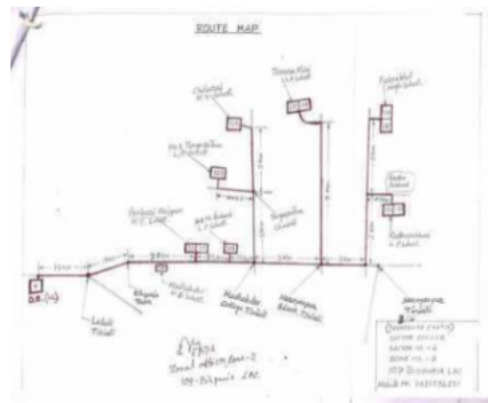

নিৰ্বাচক পঞ্জীয়ন বিষয়াৰ স্বাক্ষৰ

Nazri Naksha

Google Map View

Polling Station Building Front View

ভোটগ্ৰহন কেন্দ্ৰৰ সন্মুখৰ দৃশ্য

Cad View

Key MAP View

1 নাম : হেমন্ত ফুকন পিতাৰ নাম: কমল ফুকন ঘৰ নং : 00 বয়স : 22 লিঙ্গ : পুৰুষ	PZH0087692 ফটো উপলব্ধ	2 নাম : বৃধেন বৰুৱা পিতাৰ নাম: হৰেশ্বৰ বৰুৱা ঘৰ নং : 1 বয়স : 55 লিঙ্গ : পুৰুষ	CDZ1304569 ফটো উপলব্ধ	3 নাম : পম্পী বৰুৱা স্বামীৰ নাম: বৃধেন বৰুৱা ঘৰ নং : 1 বয়স : 50 লিঙ্গ : মহিলা	CDZ1304570 ফটো উপলব্ধ
4 নাম : মুনমী শইকীয়া পিতাৰ নাম: অজয় শইকীয়া ঘৰ নং : 1 বয়স : 22 লিঙ্গ : মহিলা	CDZ0500900 ফটো উপলব্ধ	5 নাম : জিবেশ্বৰী বৰুৱা স্বামীৰ নাম: হৰেশ্বৰ বৰুৱা ঘৰ নং : 1 বয়স : 75 লিঙ্গ : মহিলা	CDZ1304581 ফটো উপলব্ধ	6 নাম : হিৰেন বৰুৱা পিতাৰ নাম: হৰেশ্বৰ বৰুৱা ঘৰ নং : 1 বয়স : 50 লিঙ্গ : পুৰুষ	CDZ1304592 ফটো উপলব্ধ
7 নাম : বিউতি বৰুৱা স্বামীৰ নাম: হিৰেন বৰুৱা ঘৰ নং : 1 বয়স : 47 লিঙ্গ : মহিলা	CDZ1304605 ফটো উপলব্ধ	8 নাম : অৰণ বৰুৱা পিতাৰ নাম: সৰুলৰা বৰুৱা ঘৰ নং : 2 বয়স : 60 লিঙ্গ : পুৰুষ	CDZ1304616 ফটো উপলব্ধ	9 নাম : নিৰঞ্জন বৰুৱা পিতাৰ নাম: অৰুণ বৰুৱা ঘৰ নং : 2 বয়স : 35 লিঙ্গ : পুৰুষ	CDZ0050518 ফটো উপলব্ধ
10 নাম : জীৱন বৰুৱা পিতাৰ নাম: অৰুণ বৰুৱা ঘৰ নং : 2 বয়স : 30 লিঙ্গ : পুৰুষ	CDZ0050997 ফটো উপলব্ধ	11 নাম : জয়ন্ত বৰুৱা পিতাৰ নাম: অৰুণ বৰুৱা ঘৰ নং : 2 বয়স : 30 লিঙ্গ : পুৰুষ	CDZ0245613 ফটো উপলব্ধ	# 12 নাম : হিমালী হাজৰিকা স্বামীৰ নাম: জয়ন্ত বৰুৱা ঘৰ নং : 02 বয়স : 29 লিঙ্গ : মহিলা	PZH0055814 ফটো উপলব্ধ
13 নাম : নিভামনি বৰা স্বামীৰ নাম: নিৰঞ্জন বৰুৱা ঘৰ নং : 2 বয়স : 27 লিঙ্গ : মহিলা	PZH0056127 ফটো উপলব্ধ	14 নাম : নিহাৰীকা বৰুৱা পিতাৰ নাম: তৰুণ বৰুৱা ঘৰ নং : 2 বয়স : 22 লিঙ্গ : মহিলা	CDZ1882133 ফটো উপলব্ধ	S 15 নাম : তুলিকা বৰুৱা পিতাৰ নাম: তৰুণ বৰুৱা ঘৰ নং : 2 বয়স : 25 লিঙ্গ : মহিলা	CDZ0406793 ফটো উপলব্ধ
16 নাম : তৰুণ বৰুৱা পিতাৰ নাম: সৰুলৰা বৰুৱা ঘৰ নং : 2 বয়স : 58 লিঙ্গ : পুৰুষ	CDZ1304638 ফটো উপলব্ধ	17 নাম : দলমনি বৰুৱা স্বামীৰ নাম: তৰুণ বৰুৱা ঘৰ নং : 2 বয়স : 46 লিঙ্গ : মহিলা	CDZ1304649 ফটো উপলব্ধ	18 নাম : অঞ্জলী বৰুৱা স্বামীৰ নাম: হৰেশ্বৰ বৰুৱা ঘৰ নং : 3 বয়স : 60 লিঙ্গ : মহিলা	CDZ1304661 ফটো উপলব্ধ
19 নাম : প্ৰাঞ্জল বৰুৱা পিতাৰ নাম: হৰেন বৰুৱা ঘৰ নং : 3 বয়স : 32 লিঙ্গ : পুৰুষ	CDZ1311688 ফটো উপলব্ধ	20 নাম : পূজা বড়ুয়া পিতাৰ নাম: হৰেন বড়ুয়া ঘৰ নং : 03 বয়স : 25 লিঙ্গ : মহিলা	CDZ0378786 ফটো উপলব্ধ	21 নাম : কৃষ্ণ দত্ত পিতাৰ নাম: গিৰিধৰ দত্ত ঘৰ নং : 8 বয়স : 65 লিঙ্গ : পুৰুষ	CDZ1304694 ফটো উপলব্ধ
22 নাম : মাতৃ দত্ত স্বামীৰ নাম: কৃষ্ণ দত্ত ঘৰ নং : 8 বয়স : 57 লিঙ্গ : মহিলা	CDZ1304707 ফটো উপলব্ধ	23 নাম : লাতৃ দত্ত পিতাৰ নাম: কৃষ্ণ দত্ত ঘৰ নং : 8 বয়স : 43 লিঙ্গ : পুৰুষ	CDZ1304718 ফটো উপলব্ধ	24 নাম : মৰমী শইকীয়া দত্ত স্বামীৰ নাম: লাতৃ দত্ত ঘৰ নং : 8 বয়স : 39 লিঙ্গ : মহিলা	CDZ0245605 ফটো উপলব্ধ
25 নাম : বুলতন দত্ত পিতাৰ নাম: কৃষ্ণ দত্ত ঘৰ নং : 8 বয়স : 29 লিঙ্গ : পুৰুষ	CDZ0245621 ফটো উপলব্ধ	26 নাম : সুমিত্ৰা দত্ত স্বামীৰ নাম: বুলতন দত্ত ঘৰ নং : 8 বয়স : 27 লিঙ্গ : মহিলা	CDZ0245654 ফটো উপলব্ধ	27 নাম : গোবিন গগৈ পিতাৰ নাম: নিৰণ গগৈ ঘৰ নং : 9 বয়স : 63 লিঙ্গ : পুৰুষ	CDZ1304763 ফটো উপলব্ধ
28 নাম : ৰিন্টমনি গগৈ স্বামীৰ নাম: গোবিন গগৈ ঘৰ নং : 9 বয়স : 56 লিঙ্গ : মহিলা	CDZ1304809 ফটো উপলব্ধ	29 নাম : মীনাক্ষী গগৈ স্বামীৰ নাম: ফতিক গগৈ ঘৰ নং : 9 বয়স : 48 লিঙ্গ : মহিলা	CDZ1304810 ফটো উপলব্ধ	30 নাম : ফতিক গগৈ পিতাৰ নাম: নিৰণ গগৈ ঘৰ নং : 9 বয়স : 47 লিঙ্গ : পুৰুষ	CDZ1304785 ফটো উপলব্ধ