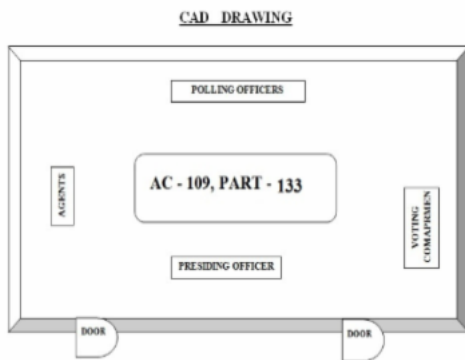

নিৰ্বাচক পঞ্জীয়ন বিষয়াৰ স্বাক্ষৰ

Nazri Naksha

Google Map View

Polling Station Building Front View

ভোটগ্ৰহন কেন্দ্ৰৰ সন্মুখৰ দৃশ্য

Cad View

Key MAP View

1 নাম : কৃষ্ণ কান্ত বনিয়া পিতাৰ নাম: মুহিবাম বনিয়া ঘৰ নং : ১ বয়স : 40 লিঙ্গ : পুৰুষ	CDZ0210823 ফটো উপলব্ধ	# 2 নাম : কল্পনা গগৈ স্বামীৰ নাম: মৃদুল বৰুৱা ঘৰ নং : ২২৭ বয়স : 37 লিঙ্গ : মহিলা	PZH0049338 ফটো উপলব্ধ	# 3 নাম : অৰিন্দম ফুকন পিতাৰ নাম: নৰেন্দ্ৰ নাথ ফুকন ঘৰ নং : ২২০ বয়স : 24 লিঙ্গ : পুৰুষ	CDZ0414250 ফটো উপলব্ধ
4 নাম : ববিতা বনিয়া স্বামীৰ নাম: নয়নমনি বনিয়া ঘৰ নং : ১ক বয়স : 32 লিঙ্গ : মহিলা	CDZ1320032 ফটো উপলব্ধ	# 5 নাম : উপম বনিয়া পিতাৰ নাম: কিৰণ বনিয়া ঘৰ নং : ২ বয়স : 33 লিঙ্গ : পুৰুষ	CDZ1319988 ফটো উপলব্ধ	# 6 নাম : প্ৰনিতা হাজৰিকা স্বামীৰ নাম: প্ৰনব হাজৰিকা ঘৰ নং : ৫ বয়স : 39 লিঙ্গ : মহিলা	CDZ1314574 ফটো উপলব্ধ
7 নাম : গোলচন হাজৰিকা পিতাৰ নাম: মানস কমল হাজৰিকা ঘৰ নং : ৬ বয়স : 29 লিঙ্গ : পুৰুষ	CDZ0264374 ফটো উপলব্ধ	8 নাম : দিচান বনিয়া পিতাৰ নাম: হেম বনিয়া ঘৰ নং : 07 বয়স : 26 লিঙ্গ : পুৰুষ	CDZ0263962 ফটো উপলব্ধ	9 নাম : ৰাজু বনিয়া পিতাৰ নাম: লৰাম বনিয়া ঘৰ নং : ৮ বয়স : 40 লিঙ্গ : পুৰুষ	CDZ1320123 ফটো উপলব্ধ
# 10 নাম : মীৰ্চ গগৈ পিতাৰ নাম: চেনীৰাম গগৈ ঘৰ নং : ৩৪ বয়স : 36 লিঙ্গ : পুৰুষ	CDZ0404657 ফটো উপলব্ধ	11 নাম : মিনাক্ষী বনিয়া স্বামীৰ নাম: অৰুণজ্যোতি বনিয়া ঘৰ নং : ৪ বয়স : 25 লিঙ্গ : মহিলা	CDZ0504381 ফটো উপলব্ধ	S 12 নাম : ৰশ্মিৰেখা বনিয়া পিতাৰ নাম: হৰদেৱ বনিয়া ঘৰ নং : ৯খ বয়স : 32 লিঙ্গ : মহিলা	CDZ1320043 ফটো উপলব্ধ
S 13 নাম : দিপাঞ্জলী দাস পিতাৰ নাম: অঞ্জন দাস ঘৰ নং : 11 বয়স : 46 লিঙ্গ : মহিলা	CDZ1888577 ফটো উপলব্ধ	14 নাম : অভিজিৎ বনিয়া পিতাৰ নাম: গোলাপ বনিয়া ঘৰ নং : 11 বয়স : 26 লিঙ্গ : পুৰুষ	CDZ0264044 ফটো উপলব্ধ	15 নাম : জগন্নাথ বনিয়া পিতাৰ নাম: বুদ্ধেশ্বৰ বনিয়া ঘৰ নং : 15 বয়স : 40 লিঙ্গ : পুৰুষ	CDZ1314585 ফটো উপলব্ধ
16 নাম : পল্লৱী বৰা বনিয়া স্বামীৰ নাম: জগন্নাথ বনিয়া ঘৰ নং : ১৫ বয়স : 28 লিঙ্গ : মহিলা	CDZ0478271 ফটো উপলব্ধ	# 17 নাম : পুৰৱী বনিয়া পিতাৰ নাম: বুদ্ধেশ্বৰ বনিয়া ঘৰ নং : ১৫ বয়স : 26 লিঙ্গ : মহিলা	CDZ0264242 ফটো উপলব্ধ	18 নাম : ধ্ৰুৱ জ্যোতি বনিয়া পিতাৰ নাম: জুবাই বনিয়া ঘৰ নং : 20 বয়স : 35 লিঙ্গ : পুৰুষ	CDZ1314596 ফটো উপলব্ধ
19 নাম : মণিকা বনিয়া স্বামীৰ নাম: শ্ৰোৱ জ্যোতি বনিয়া ঘৰ নং : 20 বয়স : 26 লিঙ্গ : মহিলা	CDZ0530659 ফটো উপলব্ধ	20 নাম : বুল্টন গগৈ পিতাৰ নাম: নিমল গগৈ ঘৰ নং : ২৪ বয়স : 34 লিঙ্গ : পুৰুষ	CDZ1319897 ফটো উপলব্ধ	21 নাম : ৰাজিৰ বনিয়া পিতাৰ নাম: পুনানন্দ বনিয়া পুনানন্দ বনিয়া ঘৰ নং : 27 বয়স : 33 লিঙ্গ : পুৰুষ	CDZ1319842 ফটো উপলব্ধ
22 নাম : নয়নমনি বনিয়া পিতাৰ নাম: নন্দীৰাম বনিয়া ঘৰ নং : ২৯ বয়স : 36 লিঙ্গ : পুৰুষ	CDZ1319864 ফটো উপলব্ধ	23 নাম : অনন্ত বনিয়া পিতাৰ নাম: নৰেন নৰেন ঘৰ নং : ৩০ বয়স : 34 লিঙ্গ : পুৰুষ	CDZ1319831 ফটো উপলব্ধ	24 নাম : পংখী বৰা বনিয়া স্বামীৰ নাম: অনন্ত বনিয়া ঘৰ নং : ৩০ বয়স : 31 লিঙ্গ : মহিলা	CDZ0206953 ফটো উপলব্ধ
25 নাম : মুনিন্দ্ৰ দাস পিতাৰ নাম: খগেন দাস ঘৰ নং : ৩১ বয়স : 34 লিঙ্গ : পুৰুষ	CDZ1320349 ফটো উপলব্ধ	26 নাম : বৰ্ণালী গগৈ বনিয়া স্বামীৰ নাম: গৌতম বনিয়া ঘৰ নং : ৩১ বয়স : 33 লিঙ্গ : মহিলা	CDZ0482737 ফটো উপলব্ধ	27 নাম : গৌতম বনিয়া পিতাৰ নাম: ৰামচন্দ্ৰ বনিয়া ঘৰ নং : ৩১ বয়স : 31 লিঙ্গ : পুৰুষ	CDZ1320009 ফটো উপলব্ধ
28 নাম : শান্তনু বনিয়া পিতাৰ নাম: গগন বনিয়া ঘৰ নং : 32 বয়স : 33 লিঙ্গ : পুৰুষ	CDZ1319886 ফটো উপলব্ধ	29 নাম : ৰন্ত গগৈ পিতাৰ নাম: চেনীৰাম গগৈ ঘৰ নং : ৩৪ বয়স : 40 লিঙ্গ : পুৰুষ	CDZ1314610 ফটো উপলব্ধ	30 নাম : ভাস্কৰ গগৈ পিতাৰ নাম: দুগেশ্বৰ গগৈ ঘৰ নং : ৩৫ বয়স : 29 লিঙ্গ : পুৰুষ	CDZ0264002 ফটো উপলব্ধ