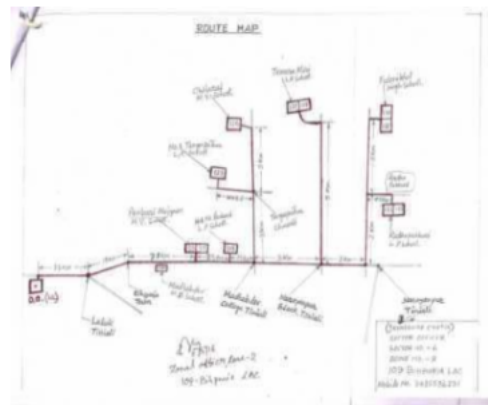

নিৰ্বাচক পঞ্জীয়ন বিষয়াৰ স্বাক্ষৰ

Nazri Naksha

Google Map View

Polling Station Building Front View

ভোটগ্ৰহন কেন্দ্ৰৰ সন্মুখৰ দৃশ্য

Cad View

Key MAP View

1 নাম : কৃষ্ণ কান্ত বনিয়া পিতাৰ নাম: মুহিবাম বনিয়া ঘৰ নং : ১ বয়স : 40 লিঙ্গ : পুৰুষ	CDZ0210823 ফটো উপলব্ধ	# 2 নাম : কল্পনা গগৈ স্বামীৰ নাম: মৃদুল বৰুৱা ঘৰ নং : ২২৭ বয়স : 37 লিঙ্গ : মহিলা	PZH0049338 ফটো উপলব্ধ	# 3 নাম : অৰিন্দম ফুকন পিতাৰ নাম: নৰেন্দ্ৰ নাথ ফুকন ঘৰ নং : ২২০ বয়স : 24 লিঙ্গ : পুৰুষ	CDZ0414250 ফটো উপলব্ধ
4 নাম : ববিতা বনিয়া স্বামীৰ নাম: নয়নমনি বনিয়া ঘৰ নং : ১ক বয়স : 32 লিঙ্গ : মহিলা	CDZ1320032 ফটো উপলব্ধ	# 5 নাম : উপম বনিয়া পিতাৰ নাম: কিৰণ বনিয়া ঘৰ নং : ২ বয়স : 33 লিঙ্গ : পুৰুষ	CDZ1319988 ফটো উপলব্ধ	# 6 নাম : প্ৰনিতা হাজৰিকা স্বামীৰ নাম: প্ৰনব হাজৰিকা ঘৰ নং : ৫ বয়স : 39 লিঙ্গ : মহিলা	CDZ1314574 ফটো উপলব্ধ
7 নাম : গোলচন হাজৰিকা পিতাৰ নাম: মানস কমল হাজৰিকা ঘৰ নং : ৬ বয়স : 29 লিঙ্গ : পুৰুষ	CDZ0264374 ফটো উপলব্ধ	8 নাম : দিচান বনিয়া পিতাৰ নাম: হেম বনিয়া ঘৰ নং : 07 বয়স : 26 লিঙ্গ : পুৰুষ	CDZ0263962 ফটো উপলব্ধ	9 নাম : ৰাজু বনিয়া পিতাৰ নাম: লৰাম বনিয়া ঘৰ নং : ৮ বয়স : 40 লিঙ্গ : পুৰুষ	CDZ1320123 ফটো উপলব্ধ
# 10 নাম : মীৰ্চ গগৈ পিতাৰ নাম: চেনীৰাম গগৈ ঘৰ নং : ৩৪ বয়স : 36 লিঙ্গ : পুৰুষ	CDZ0404657 ফটো উপলব্ধ	11 নাম : মিনাক্ষী বনিয়া স্বামীৰ নাম: অৰুণজ্যোতি বনিয়া ঘৰ নং : ৪ বয়স : 25 লিঙ্গ : মহিলা	CDZ0504381 ফটো উপলব্ধ	S 12 নাম : ৰশ্মিৰেখা বনিয়া পিতাৰ নাম: হৰদেৱ বনিয়া ঘৰ নং : ৯খ বয়স : 32 লিঙ্গ : মহিলা	CDZ1320043 ফটো উপলব্ধ
S 13 নাম : দিপাঞ্জলী দাস পিতাৰ নাম: অঞ্জন দাস ঘৰ নং : 11 বয়স : 46 লিঙ্গ : মহিলা	CDZ1888577 ফটো উপলব্ধ	14 নাম : অভিজিৎ বনিয়া পিতাৰ নাম: গোলাপ বনিয়া ঘৰ নং : 11 বয়স : 26 লিঙ্গ : পুৰুষ	CDZ0264044 ফটো উপলব্ধ	15 নাম : জগন্নাথ বনিয়া পিতাৰ নাম: বুদ্ধেশ্বৰ বনিয়া ঘৰ নং : 15 বয়স : 40 লিঙ্গ : পুৰুষ	CDZ1314585 ফটো উপলব্ধ
16 নাম : পল্লৱী বৰা বনিয়া স্বামীৰ নাম: জগন্নাথ বনিয়া ঘৰ নং : ১৫ বয়স : 28 লিঙ্গ : মহিলা	CDZ0478271 ফটো উপলব্ধ	# 17 নাম : পুৰৱী বনিয়া পিতাৰ নাম: বুদ্ধেশ্বৰ বনিয়া ঘৰ নং : ১৫ বয়স : 26 লিঙ্গ : মহিলা	CDZ0264242 ফটো উপলব্ধ	18 নাম : ধ্ৰুৱ জ্যোতি বনিয়া পিতাৰ নাম: জুবাই বনিয়া ঘৰ নং : 20 বয়স : 35 লিঙ্গ : পুৰুষ	CDZ1314596 ফটো উপলব্ধ
19 নাম : মণিকা বনিয়া স্বামীৰ নাম: শ্ৰোৱ জ্যোতি বনিয়া ঘৰ নং : 20 বয়স : 26 লিঙ্গ : মহিলা	CDZ0530659 ফটো উপলব্ধ	20 নাম : বুল্টন গগৈ পিতাৰ নাম: নিমল গগৈ ঘৰ নং : ২৪ বয়স : 34 লিঙ্গ : পুৰুষ	CDZ1319897 ফটো উপলব্ধ	21 নাম : ৰাজিৰ বনিয়া পিতাৰ নাম: পুনানন্দ বনিয়া পুনানন্দ বনিয়া ঘৰ নং : 27 বয়স : 33 লিঙ্গ : পুৰুষ	CDZ1319842 ফটো উপলব্ধ
22 নাম : নয়নমনি বনিয়া পিতাৰ নাম: নন্দীৰাম বনিয়া ঘৰ নং : ২৯ বয়স : 36 লিঙ্গ : পুৰুষ	CDZ1319864 ফটো উপলব্ধ	23 নাম : অনন্ত বনিয়া পিতাৰ নাম: নৰেন নৰেন ঘৰ নং : ৩০ বয়স : 34 লিঙ্গ : পুৰুষ	CDZ1319831 ফটো উপলব্ধ	24 নাম : পংখী বৰা বনিয়া স্বামীৰ নাম: অনন্ত বনিয়া ঘৰ নং : ৩০ বয়স : 31 লিঙ্গ : মহিলা	CDZ0206953 ফটো উপলব্ধ
25 নাম : মুনিন্দ্ৰ দাস পিতাৰ নাম: খগেন দাস ঘৰ নং : ৩১ বয়স : 34 লিঙ্গ : পুৰুষ	CDZ1320349 ফটো উপলব্ধ	26 নাম : বৰ্ণালী গগৈ বনিয়া স্বামীৰ নাম: গৌতম বনিয়া ঘৰ নং : ৩১ বয়স : 33 লিঙ্গ : মহিলা	CDZ0482737 ফটো উপলব্ধ	27 নাম : গৌতম বনিয়া পিতাৰ নাম: ৰামচন্দ্ৰ বনিয়া ঘৰ নং : ৩১ বয়স : 31 লিঙ্গ : পুৰুষ	CDZ1320009 ফটো উপলব্ধ
28 নাম : শান্তনু বনিয়া পিতাৰ নাম: গগন বনিয়া ঘৰ নং : 32 বয়স : 33 লিঙ্গ : পুৰুষ	CDZ1319886 ফটো উপলব্ধ	29 নাম : ৰন্ত গগৈ পিতাৰ নাম: চেনীৰাম গগৈ ঘৰ নং : ৩৪ বয়স : 40 লিঙ্গ : পুৰুষ	CDZ1314610 ফটো উপলব্ধ	30 নাম : ভাস্কৰ গগৈ পিতাৰ নাম: দুগেশ্বৰ গগৈ ঘৰ নং : ৩৫ বয়স : 29 লিঙ্গ : পুৰুষ	CDZ0264002 ফটো উপলব্ধ