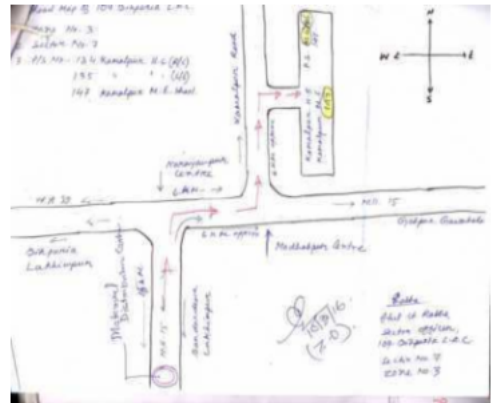

নিৰ্বাচক পঞ্জীয়ন বিষয়াৰ স্বাক্ষৰ

Nazri Naksha

Google Map View

Polling Station Building Front View

ভোটগ্ৰহন কেন্দ্ৰৰ সন্মুখৰ দৃশ্য

Cad View

Key MAP View

1 নাম : কুঞ্জ শইকীয়া স্বামীৰ নাম: তোমেশ্বৰ শইকীয়া ঘৰ নং : 1 বয়স : 73 লিঙ্গ : মহিলা	CDZ1324578	# 2 নাম : দীপমনি শইকীয়া পিতাৰ নাম: তোমেশ্বৰ শইকীয়া ঘৰ নং : 1 বয়স : 46 লিঙ্গ : মহিলা	CDZ1324589	3 নাম : সমীন শইকীয়া পিতাৰ নাম: তোমেশ্বৰ শইকীয়া ঘৰ নং : 01 বয়স : 45 লিঙ্গ : পুৰুষ	CDZ1324590
4 নাম : ৰেখামনি হাজৰিকা শইকীয়া স্বামীৰ নাম: সমীন শইকীয়া ঘৰ নং : 1 বয়স : 43 লিঙ্গ : মহিলা	CDZ0407130	5 নাম : প্ৰিয়াঙ্কা তিৱাৰী স্বামীৰ নাম: ৰাম কুমাৰ তিৱাৰী ঘৰ নং : 1 বয়স : 24 লিঙ্গ : মহিলা	CDZ0496117	6 নাম : প্ৰস্তুতী প্ৰিয়ম শইকীয়া পিতাৰ নাম: প্ৰবিন কুমাৰ শইকীয়া ঘৰ নং : 1 (এ) বয়স : 26 লিঙ্গ : মহিলা	CDZ1871011
7 নাম : প্ৰবীন কুমাৰ শইকীয়া পিতাৰ নাম: বংশীধৰ শইকীয়া ঘৰ নং : 1 বয়স : 66 লিঙ্গ : পুৰুষ	CDZ1324603	# 8 নাম : বিজু বৰুৱা স্বামীৰ নাম: প্ৰবীন কুমাৰ শইকীয়া ঘৰ নং : 1 বয়স : 55 লিঙ্গ : মহিলা	CDZ1324614	9 নাম : ধৰিত্ৰী প্ৰিয়ম শইকীয়া পিতাৰ নাম: প্ৰবীন কুমাৰ শইকীয়া ঘৰ নং : 1 বয়স : 31 লিঙ্গ : মহিলা	CDZ1332101
10 নাম : বিজয় মুখিয়াৰ পিতাৰ নাম: প্ৰাণ মুখিয়া ঘৰ নং : 02 বয়স : 28 লিঙ্গ : পুৰুষ	CDZ0495473	11 নাম : পূৰ্ণেশ্বৰ শইকীয়া পিতাৰ নাম: বংশী শইকীয়া ঘৰ নং : 3 বয়স : 83 লিঙ্গ : পুৰুষ	CDZ1324636	12 নাম : লীলি শইকীয়া স্বামীৰ নাম: পূৰ্ণেশ্বৰ শইকীয়া ঘৰ নং : 3 বয়স : 65 লিঙ্গ : মহিলা	CDZ1324647
13 নাম : অপূৰ্ব শইকীয়া পিতাৰ নাম: পূৰ্ণেশ্বৰ শইকীয়া ঘৰ নং : 3 বয়স : 46 লিঙ্গ : পুৰুষ	CDZ1324658	14 নাম : অসীম শইকীয়া পিতাৰ নাম: পূৰ্ণেশ্বৰ শইকীয়া ঘৰ নং : 3 বয়স : 45 লিঙ্গ : পুৰুষ	CDZ1324669	15 নাম : অশাংক শইকীয়া পিতাৰ নাম: পূৰ্ণেশ্বৰ শইকীয়া ঘৰ নং : 3 বয়স : 39 লিঙ্গ : পুৰুষ	CDZ1324670
16 নাম : চিন হাজৰিকা শইকীয়া স্বামীৰ নাম: অপূৰ্ব শইকীয়া ঘৰ নং : 3 বয়স : 33 লিঙ্গ : মহিলা	CDZ1839163	17 নাম : ভদ্ৰেশ্বৰ শইকীয়া পিতাৰ নাম: মুহিৰাম শইকীয়া ঘৰ নং : 8 বয়স : 68 লিঙ্গ : পুৰুষ	CDZ1324716	E 18 নাম : মনী শইকীয়া স্বামীৰ নাম: জীৱন শইকীয়া ঘৰ নং : 8 বয়স : 66 লিঙ্গ : মহিলা	CDZ1324692
19 নাম : জয়ন্তী শইকীয়া স্বামীৰ নাম: ভদ্ৰেশ্বৰ শইকীয়া ঘৰ নং : 8 বয়স : 57 লিঙ্গ : মহিলা	CDZ1324727	20 নাম : বিনীতা শইকীয়া পিতাৰ নাম: জীৱন শইকীয়া ঘৰ নং : 8 বয়স : 45 লিঙ্গ : মহিলা	CDZ1324705	21 নাম : সত্যজীত শইকীয়া পিতাৰ নাম: জীৱন শইকীয়া ঘৰ নং : 8 বয়স : 37 লিঙ্গ : পুৰুষ	CDZ1332010
22 নাম : জোন শইকীয়া পিতাৰ নাম: জীৱন শইকীয়া ঘৰ নং : 8 বয়স : 34 লিঙ্গ : পুৰুষ	CDZ1332009	23 নাম : পাপৰি ভৰালী শইকীয়া স্বামীৰ নাম: সত্যজিত শইকীয়া ঘৰ নং : 8 বয়স : 33 লিঙ্গ : মহিলা	CDZ1839254	24 নাম : অৰ্চনা বৰা শইকীয়া স্বামীৰ নাম: জন শইকীয়া ঘৰ নং : 8 বয়স : 30 লিঙ্গ : মহিলা	CDZ1839129
25 নাম : দিলীপ বৰা অন্যান্য: অঞ্জনা বৰা ঘৰ নং : 05 বয়স : 56 লিঙ্গ : পুৰুষ	PZH0098988	26 নাম : ভৈৰব শইকীয়া পিতাৰ নাম: মোলোকা শইকীয়া ঘৰ নং : 6 বয়স : 71 লিঙ্গ : পুৰুষ	CDZ1324749	27 নাম : অভিনন্দন শইকীয়া পিতাৰ নাম: ভৈৰব শইকীয়া ঘৰ নং : 6 বয়স : 32 লিঙ্গ : পুৰুষ	CDZ1332178
28 নাম : প্ৰবোধ বৰা পিতাৰ নাম: খগেশ্বৰ বৰা ঘৰ নং : 9 বয়স : 61 লিঙ্গ : পুৰুষ	CDZ1324761	29 নাম : মিন বৰা স্বামীৰ নাম: প্ৰবোধ বৰা ঘৰ নং : 9 বয়স : 57 লিঙ্গ : মহিলা	CDZ1324772	S 30 নাম : পপী বৰা পিতাৰ নাম: প্ৰবোধ বৰা ঘৰ নং : 9 বয়স : 33 লিঙ্গ : মহিলা	CDZ1332189