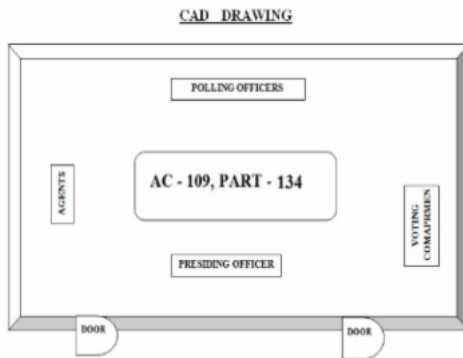

নিৰ্বাচক পঞ্জীয়ন বিষয়াৰ স্বাক্ষৰ

Nazri Naksha

Google Map View

Polling Station Building Front View

ভোটগ্ৰহন কেন্দ্ৰৰ সন্মুখৰ দৃশ্য

Cad View

Key MAP View

1 নাম : কুঞ্জ শইকীয়া স্বামীৰ নাম: তোমেশ্বৰ শইকীয়া ঘৰ নং : 1 বয়স : 73 লিঙ্গ : মহিলা	CDZ1324578	# 2 নাম : দীপমনি শইকীয়া পিতাৰ নাম: তোমেশ্বৰ শইকীয়া ঘৰ নং : 1 বয়স : 46 লিঙ্গ : মহিলা	CDZ1324589	3 নাম : সমীন শইকীয়া পিতাৰ নাম: তোমেশ্বৰ শইকীয়া ঘৰ নং : 01 বয়স : 45 লিঙ্গ : পুৰুষ	CDZ1324590
4 নাম : ৰেখামনি হাজৰিকা শইকীয়া স্বামীৰ নাম: সমীন শইকীয়া ঘৰ নং : 1 বয়স : 43 লিঙ্গ : মহিলা	CDZ0407130	5 নাম : প্ৰিয়াঙ্কা তিৱাৰী স্বামীৰ নাম: ৰাম কুমাৰ তিৱাৰী ঘৰ নং : 1 বয়স : 24 লিঙ্গ : মহিলা	CDZ0496117	6 নাম : প্ৰস্তুতী প্ৰিয়ম শইকীয়া পিতাৰ নাম: প্ৰবিন কুমাৰ শইকীয়া ঘৰ নং : 1 (এ) বয়স : 26 লিঙ্গ : মহিলা	CDZ1871011
7 নাম : প্ৰবীন কুমাৰ শইকীয়া পিতাৰ নাম: বংশীধৰ শইকীয়া ঘৰ নং : 1 বয়স : 66 লিঙ্গ : পুৰুষ	CDZ1324603	# 8 নাম : বিজু বৰুৱা স্বামীৰ নাম: প্ৰবীন কুমাৰ শইকীয়া ঘৰ নং : 1 বয়স : 55 লিঙ্গ : মহিলা	CDZ1324614	9 নাম : ধৰিত্ৰী প্ৰিয়ম শইকীয়া পিতাৰ নাম: প্ৰবীন কুমাৰ শইকীয়া ঘৰ নং : 1 বয়স : 31 লিঙ্গ : মহিলা	CDZ1332101
10 নাম : বিজয় মুখিয়াৰ পিতাৰ নাম: প্ৰাণ মুখিয়া ঘৰ নং : 02 বয়স : 28 লিঙ্গ : পুৰুষ	CDZ0495473	11 নাম : পূৰ্ণেশ্বৰ শইকীয়া পিতাৰ নাম: বংশী শইকীয়া ঘৰ নং : 3 বয়স : 83 লিঙ্গ : পুৰুষ	CDZ1324636	12 নাম : লীলি শইকীয়া স্বামীৰ নাম: পূৰ্ণেশ্বৰ শইকীয়া ঘৰ নং : 3 বয়স : 65 লিঙ্গ : মহিলা	CDZ1324647
13 নাম : অপূৰ্ব শইকীয়া পিতাৰ নাম: পূৰ্ণেশ্বৰ শইকীয়া ঘৰ নং : 3 বয়স : 46 লিঙ্গ : পুৰুষ	CDZ1324658	14 নাম : অসীম শইকীয়া পিতাৰ নাম: পূৰ্ণেশ্বৰ শইকীয়া ঘৰ নং : 3 বয়স : 45 লিঙ্গ : পুৰুষ	CDZ1324669	15 নাম : অশাংক শইকীয়া পিতাৰ নাম: পূৰ্ণেশ্বৰ শইকীয়া ঘৰ নং : 3 বয়স : 39 লিঙ্গ : পুৰুষ	CDZ1324670
16 নাম : চিন হাজৰিকা শইকীয়া স্বামীৰ নাম: অপূৰ্ব শইকীয়া ঘৰ নং : 3 বয়স : 33 লিঙ্গ : মহিলা	CDZ1839163	17 নাম : ভদ্ৰেশ্বৰ শইকীয়া পিতাৰ নাম: মুহিৰাম শইকীয়া ঘৰ নং : 8 বয়স : 68 লিঙ্গ : পুৰুষ	CDZ1324716	E 18 নাম : মনী শইকীয়া স্বামীৰ নাম: জীৱন শইকীয়া ঘৰ নং : 8 বয়স : 66 লিঙ্গ : মহিলা	CDZ1324692
19 নাম : জয়ন্তী শইকীয়া স্বামীৰ নাম: ভদ্ৰেশ্বৰ শইকীয়া ঘৰ নং : 8 বয়স : 57 লিঙ্গ : মহিলা	CDZ1324727	20 নাম : বিনীতা শইকীয়া পিতাৰ নাম: জীৱন শইকীয়া ঘৰ নং : 8 বয়স : 45 লিঙ্গ : মহিলা	CDZ1324705	21 নাম : সত্যজীত শইকীয়া পিতাৰ নাম: জীৱন শইকীয়া ঘৰ নং : 8 বয়স : 37 লিঙ্গ : পুৰুষ	CDZ1332010
22 নাম : জোন শইকীয়া পিতাৰ নাম: জীৱন শইকীয়া ঘৰ নং : 8 বয়স : 34 লিঙ্গ : পুৰুষ	CDZ1332009	23 নাম : পাপৰি ভৰালী শইকীয়া স্বামীৰ নাম: সত্যজিত শইকীয়া ঘৰ নং : 8 বয়স : 33 লিঙ্গ : মহিলা	CDZ1839254	24 নাম : অৰ্চনা বৰা শইকীয়া স্বামীৰ নাম: জন শইকীয়া ঘৰ নং : 8 বয়স : 30 লিঙ্গ : মহিলা	CDZ1839129
25 নাম : দিলীপ বৰা অন্যান্য: অঞ্জনা বৰা ঘৰ নং : 05 বয়স : 56 লিঙ্গ : পুৰুষ	PZH0098988	26 নাম : ভৈৰব শইকীয়া পিতাৰ নাম: মোলোকা শইকীয়া ঘৰ নং : 6 বয়স : 71 লিঙ্গ : পুৰুষ	CDZ1324749	27 নাম : অভিনন্দন শইকীয়া পিতাৰ নাম: ভৈৰব শইকীয়া ঘৰ নং : 6 বয়স : 32 লিঙ্গ : পুৰুষ	CDZ1332178
28 নাম : প্ৰবোধ বৰা পিতাৰ নাম: খগেশ্বৰ বৰা ঘৰ নং : 9 বয়স : 61 লিঙ্গ : পুৰুষ	CDZ1324761	29 নাম : মিন বৰা স্বামীৰ নাম: প্ৰবোধ বৰা ঘৰ নং : 9 বয়স : 57 লিঙ্গ : মহিলা	CDZ1324772	S 30 নাম : পপী বৰা পিতাৰ নাম: প্ৰবোধ বৰা ঘৰ নং : 9 বয়স : 33 লিঙ্গ : মহিলা	CDZ1332189