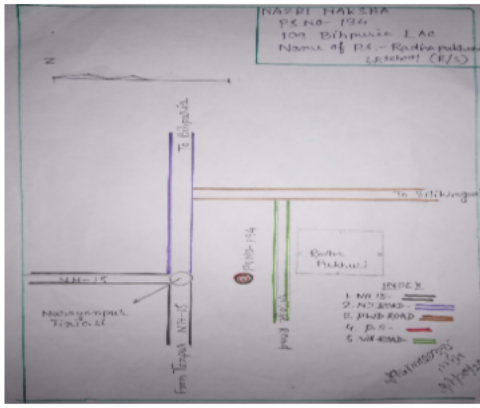

Nazri Naksha