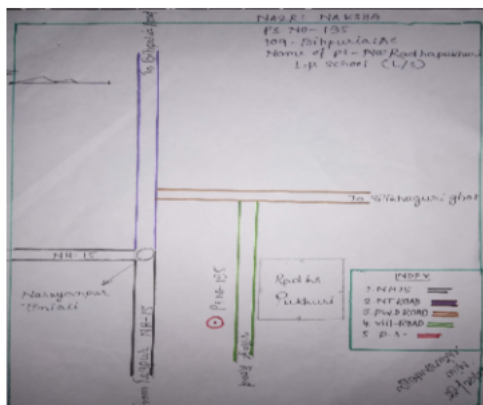

Nazri Naksha