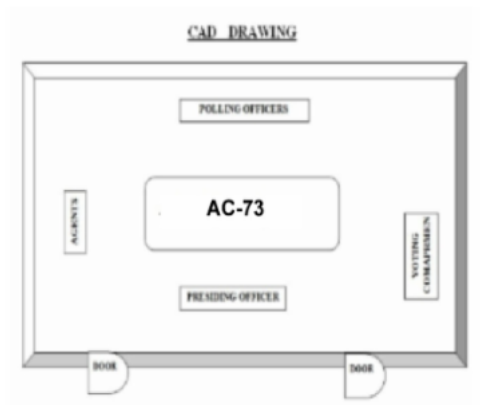

নিৰ্বাচক পঞ্জীয়ন বিষয়াৰ স্বাক্ষৰ

Nazri Naksha

Google Map View

Polling Station Building Front View

ভোটগ্ৰহন কেন্দ্ৰৰ সন্মুখৰ দৃশ্য

Cad View

Key MAP View

1 নাম : আপাল নামছম পিতাৰ নাম: দুৰ্গা নামছম ঘৰ নং : 245 বয়স : 36 লিঙ্গ : পুৰুষ	CDZ9539826 ফটো উপলব্ধ	# 2 নাম : প্ৰনৱ নামছম মাতৃৰ নাম: India Assam ঘৰ নং : 285 বয়স : 35 লিঙ্গ : পুৰুষ	CDZ9543004 ফটো উপলব্ধ	3 নাম : নিবেদিতা নামছম মাতৃৰ নাম: মিনা গোস্বামী ঘৰ নং : 285 বয়স : 32 লিঙ্গ : মহিলা	CDZ1829487 ফটো উপলব্ধ
4 নাম : সন্ধ্যাৰাণী গোস্বামী স্বামীৰ নাম: খামছেং গোস্বামী ঘৰ নং : 285খ বয়স : 70 লিঙ্গ : মহিলা	CDZ9541053 ফটো উপলব্ধ	5 নাম : মীনা গোস্বামী স্বামীৰ নাম: উতপল গোস্বামী ঘৰ নং : 285ক বয়স : 54 লিঙ্গ : মহিলা	CDZ9541042 ফটো উপলব্ধ	6 নাম : বলিন ছিংকাই পিতাৰ নাম: চাউপেং ছিংকাই ঘৰ নং : 285খ বয়স : 36 লিঙ্গ : পুৰুষ	CDZ9541064 ফটো উপলব্ধ
7 নাম : চিকচাবতী মান্নো মাতৃৰ নাম: সন্ধ্যাৰাণী গোস্বামী মান্নো ঘৰ নং : 285খ বয়স : 36 লিঙ্গ : মহিলা	CDZ9541075 ফটো উপলব্ধ	8 নাম : ছাউমাংছা নামছোম পিতাৰ নাম: আদিত্য নামছোম ঘৰ নং : 286 বয়স : 58 লিঙ্গ : পুৰুষ	CDZ9541155 ফটো উপলব্ধ	9 নাম : আজিত নামছোম পিতাৰ নাম: আদিত্য গোস্বামী ঘৰ নং : 286 বয়স : 54 লিঙ্গ : পুৰুষ	CDZ9541166 ফটো উপলব্ধ
10 নাম : অনিমা কোঁৱৰ (নামছম) স্বামীৰ নাম: চাউমাংছা নামছম ঘৰ নং : 286 বয়স : 46 লিঙ্গ : মহিলা	CDZ9541086 ফটো উপলব্ধ	11 নাম : নাংৰিনয় নামছোম স্বামীৰ নাম: আজিত নামছোম ঘৰ নং : 286 বয়স : 45 লিঙ্গ : মহিলা	CDZ9541177 ফটো উপলব্ধ	12 নাম : নাং কোঁউয়নচা নামচুম পিতাৰ নাম: আজিত নামচুম ঘৰ নং : 246 বয়স : 20 লিঙ্গ : মহিলা	PZH0080747 ফটো উপলব্ধ
13 নাম : মনিষা নামছোম পিতাৰ নাম: ছাউ মাংগছা নামছোম ঘৰ নং : 246 বয়স : 19 লিঙ্গ : মহিলা	PZH0136986 ফটো উপলব্ধ	14 নাম : চুচান্তী গোস্বামী পিতাৰ নাম: জাতিন বৰুৱা ঘৰ নং : 246ক বয়স : 60 লিঙ্গ : পুৰুষ	CDZ9541144 ফটো উপলব্ধ	15 নাম : চাউমানছেং নামচুম পিতাৰ নাম: চাউনাউ নামচুম ঘৰ নং : 286ক বয়স : 74 লিঙ্গ : পুৰুষ	CDZ9541188 ফটো উপলব্ধ
16 নাম : চাউ হিতানা মৌংলাং পিতাৰ নাম: চাউ ৰিখাম মৌংলাং ঘৰ নং : 289 বয়স : 32 লিঙ্গ : পুৰুষ	CDZ9543162 ফটো উপলব্ধ	17 নাম : কংছেং মৌংলাং মাতৃৰ নাম: লীলা মৌংলাং ঘৰ নং : 289 বয়স : 30 লিঙ্গ : পুৰুষ	CDZ0126185 ফটো উপলব্ধ	18 নাম : পুনম মৌংলাং পিতাৰ নাম: আয়নু মৌংলাং ঘৰ নং : 289 বয়স : 30 লিঙ্গ : পুৰুষ	CDZ9543628 ফটো উপলব্ধ
19 নাম : চিৰা মৌংলাং মাতৃৰ নাম: লীলা মৌংলাং ঘৰ নং : 289 বয়স : 28 লিঙ্গ : মহিলা	CDZ0126342 ফটো উপলব্ধ	S 20 নাম : ভাৰতী মৌংলাং পিতাৰ নাম: ৰিখাম মৌংলাং ঘৰ নং : 247 বয়স : 22 লিঙ্গ : মহিলা	CDZ1880962 ফটো উপলব্ধ	21 নাম : হৰজ্যোতি পাৰে পিতাৰ নাম: ৰামেশ্বৰ পাৰে ঘৰ নং : 288 বয়স : 37 লিঙ্গ : পুৰুষ	CDZ9541257 ফটো উপলব্ধ
22 নাম : কুলদ্বীপ পাৰে পিতাৰ নাম: ৰামেশ্বৰ পাৰে ঘৰ নং : 288 বয়স : 35 লিঙ্গ : পুৰুষ	CDZ9541268 ফটো উপলব্ধ	23 নাম : ৰুমি দেউৰী পাৰে স্বামীৰ নাম: হৰ জ্যোতি পাৰে ঘৰ নং : 248 বয়স : 35 লিঙ্গ : মহিলা	CDZ0526020 ফটো উপলব্ধ	24 নাম : নাং হুম গোস্বামী স্বামীৰ নাম: ছৌৰে গোস্বামী ঘৰ নং : 250 বয়স : 72 লিঙ্গ : মহিলা	CDZ9541280 ফটো উপলব্ধ
25 নাম : নাং সূৰ্য্যাবলী নামচুম পিতাৰ নাম: ছৌৰে গোস্বামী নামচুম ঘৰ নং : 250 বয়স : 49 লিঙ্গ : মহিলা	CDZ9541291 ফটো উপলব্ধ	26 নাম : চাউ ৰাতানা নামছম পিতাৰ নাম: চৌৰে নামছম ঘৰ নং : 250 বয়স : 47 লিঙ্গ : পুৰুষ	CDZ9541304 ফটো উপলব্ধ	27 নাম : ছাউ কেনছেং নামচুম পিতাৰ নাম: ছৌৰে গোস্বামী নামচুম ঘৰ নং : 250 বয়স : 44 লিঙ্গ : পুৰুষ	CDZ9541315 ফটো উপলব্ধ
28 নাম : সংযোক্তা শইকীয়া স্বামীৰ নাম: চাউৰাতানা নামছম ঘৰ নং : 250 বয়স : 44 লিঙ্গ : মহিলা	CDZ0135624 ফটো উপলব্ধ	29 নাম : ছাউ কেন্ খাম নামচুম পিতাৰ নাম: চাউ এ গোস্বামী ঘৰ নং : 250 বয়স : 38 লিঙ্গ : পুৰুষ	CDZ9541326 ফটো উপলব্ধ	30 নাম : নাং হাচিনা খাংকেউ স্বামীৰ নাম: কেনছেং নামছম ঘৰ নং : 250 বয়স : 29 লিঙ্গ : মহিলা	CDZ0135582 ফটো উপলব্ধ