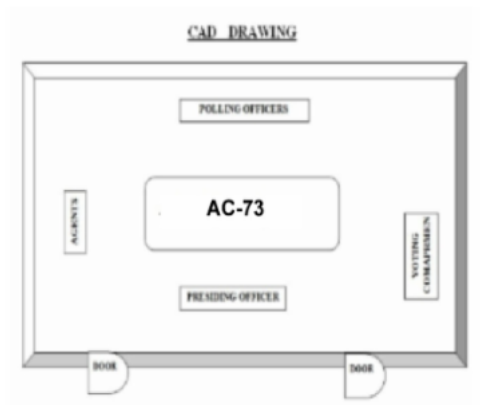

নিৰ্বাচক পঞ্জীয়ন বিষয়াৰ স্বাক্ষৰ

Nazri Naksha

Google Map View

Polling Station Building Front View

ভোটগ্ৰহন কেন্দ্ৰৰ সন্মুখৰ দৃশ্য

Cad View

Key MAP View

1 নাম : পতলী ভূঞা স্বামীৰ নাম: ৰমাকান্ত ভূঞা ঘৰ নং : 198 বয়স : 81 লিঙ্গ : মহিলা	CDZ0007429	ফটো উপলব্ধ	2 নাম : সাবিত্ৰী ভূঞা স্বামীৰ নাম: সবেশ্বৰ ভূঞা ঘৰ নং : 198 বয়স : 74 লিঙ্গ : মহিলা	CDZ0007430	ফটো উপলব্ধ	3 নাম : ৰাতুল ভূঞা পিতাৰ নাম: ৰমাকান্ত ভূঞা ঘৰ নং : 198 বয়স : 64 লিঙ্গ : পুৰুষ	CDZ0007431	ফটো উপলব্ধ
4 নাম : নিৰদা ভূঞা স্বামীৰ নাম: ৰাতুল ভূঞা ঘৰ নং : 198 বয়স : 51 লিঙ্গ : মহিলা	CDZ0007432	ফটো উপলব্ধ	5 নাম : কল্পনা ভূঞা পিতাৰ নাম: সবেশ্বৰ ভূঞা ঘৰ নং : 198 বয়স : 46 লিঙ্গ : মহিলা	CDZ0007433	ফটো উপলব্ধ	6 নাম : ৰাজীব ভূঞা পিতাৰ নাম: সবেশ্বৰ ভূঞা ঘৰ নং : 198 বয়স : 46 লিঙ্গ : পুৰুষ	CDZ1540767	ফটো উপলব্ধ
7 নাম : সঞ্জীৱ ভূঞা পিতাৰ নাম: সৰ্বেশ্বৰ ভূঞা ঘৰ নং : 198 বয়স : 39 লিঙ্গ : পুৰুষ	CDZ0007434	ফটো উপলব্ধ	8 নাম : হিমাংশু ভূঞা পিতাৰ নাম: ৰাতুল ভূঞা ঘৰ নং : 178 বয়স : 20 লিঙ্গ : পুৰুষ	PZH0011833	ফটো উপলব্ধ	9 নাম : যমুনা বৰা স্বামীৰ নাম: হীৰেশ্বৰ বৰা ঘৰ নং : 198 বয়স : 81 লিঙ্গ : মহিলা	CDZ1540778	ফটো উপলব্ধ
10 নাম : বোধেন বৰা পিতাৰ নাম: হীৰেশ্বৰ বৰা ঘৰ নং : 198 বয়স : 56 লিঙ্গ : পুৰুষ	CDZ0007435	ফটো উপলব্ধ	11 নাম : তৰণ বৰা পিতাৰ নাম: হীৰেশ্বৰ বৰা ঘৰ নং : 198 বয়স : 53 লিঙ্গ : পুৰুষ	CDZ0007437	ফটো উপলব্ধ	12 নাম : মনি বৰা স্বামীৰ নাম: বোধেন বৰা ঘৰ নং : 198 বয়স : 53 লিঙ্গ : মহিলা	CDZ0007436	ফটো উপলব্ধ
13 নাম : ইলাপ্ৰভা বৰা স্বামীৰ নাম: তৰুন বৰা ঘৰ নং : 198 বয়স : 43 লিঙ্গ : মহিলা	CDZ1544305	ফটো উপলব্ধ	14 নাম : গিপশিখা বৰা পিতাৰ নাম: বোধেন বৰা ঘৰ নং : 198 বয়স : 27 লিঙ্গ : পুৰুষ	CDZ0106435	ফটো উপলব্ধ	15 নাম : ৰামপ্ৰসাদ বৰা পিতাৰ নাম: উমাৰাম বৰা ঘৰ নং : 180 বয়স : 81 লিঙ্গ : পুৰুষ	CDZ0007438	ফটো উপলব্ধ
16 নাম : কিৰণ বৰা পিতাৰ নাম: উমাৰাম বৰা ঘৰ নং : 180 বয়স : 64 লিঙ্গ : পুৰুষ	CDZ0007439	ফটো উপলব্ধ	17 নাম : জিতামনি বৰা স্বামীৰ নাম: কিৰণ বৰা ঘৰ নং : 180 বয়স : 58 লিঙ্গ : মহিলা	CDZ0007440	ফটো উপলব্ধ	18 নাম : ৰীনা বৰা স্বামীৰ নাম: ৰাজেন বৰা ঘৰ নং : 180 বয়স : 52 লিঙ্গ : মহিলা	CDZ0007441	ফটো উপলব্ধ
S 19 নাম : বুলবলি বৰা পিতাৰ নাম: কিৰণ বৰা ঘৰ নং : 180 বয়স : 126 লিঙ্গ : মহিলা	CDZ0198259	ফটো উপলব্ধ	20 নাম : দেবজনী বৰা স্বামীৰ নাম: দিপাংকৰ বৰা ঘৰ নং : 180 বয়স : 21 লিঙ্গ : মহিলা	PZH0048223	ফটো উপলব্ধ	21 নাম : অতুল চন্দ্ৰ হাজৰিকা পিতাৰ নাম: ডম্বু ধৰ হাজৰিকা ঘৰ নং : 182 বয়স : 65 লিঙ্গ : পুৰুষ	CDZ0007443	ফটো উপলব্ধ
22 নাম : পদমী হাজৰিকা পিতাৰ নাম: হৰেন চন্দ্ৰ হাজৰিকা ঘৰ নং : 182 বয়স : 64 লিঙ্গ : মহিলা	CDZ0007445	ফটো উপলব্ধ	23 নাম : চন্দ্ৰমা শইকীয়া স্বামীৰ নাম: অতুল চন্দ্ৰ হাজৰিকা ঘৰ নং : 182 বয়স : 62 লিঙ্গ : মহিলা	CDZ0007444	ফটো উপলব্ধ	S2 24 নাম : নবনিতা হাজৰিকা পিতাৰ নাম: অতুল চন্দ্ৰ হাজৰিকা ঘৰ নং : 182 বয়স : 32 লিঙ্গ : মহিলা	CDZ0105981	ফটো উপলব্ধ
25 নাম : নিবেদিতা হাজৰিকা পিতাৰ নাম: অতুল চন্দ্ৰ হাজৰিকা ঘৰ নং : 182 বয়স : 31 লিঙ্গ : মহিলা	CDZ0105940	ফটো উপলব্ধ	26 নাম : উদয় শংকৰ হাজৰিকা পিতাৰ নাম: অতুল চন্দ্ৰ হাজৰিকা ঘৰ নং : 182 বয়স : 26 লিঙ্গ : পুৰুষ	CDZ0260430	ফটো উপলব্ধ	27 নাম : বুল হাজৰিকা স্বামীৰ নাম: দোনকান্ত হাজৰিকা ঘৰ নং : 183 বয়স : 60 লিঙ্গ : মহিলা	CDZ0007442	ফটো উপলব্ধ
28 নাম : বিমান হাজৰিকা পিতাৰ নাম: দুৰনা কান্ত হাজৰিকা ঘৰ নং : 183 বয়স : 34 লিঙ্গ : পুৰুষ	CDZ1544521	ফটো উপলব্ধ	29 নাম : শিল্পী হাজৰিকা স্বামীৰ নাম: বিমান হাজৰিকা হাজৰিকা ঘৰ নং : 183 বয়স : 30 লিঙ্গ : মহিলা	CDZ1804553	ফটো উপলব্ধ	30 নাম : সেউতী বৰা স্বামীৰ নাম: ইন্দ্ৰ বৰা ঘৰ নং : 188 বয়স : 74 লিঙ্গ : মহিলা	CDZ0007449	ফটো উপলব্ধ