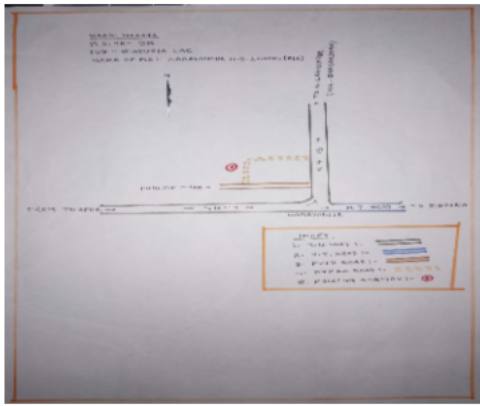

Nazri Naksha