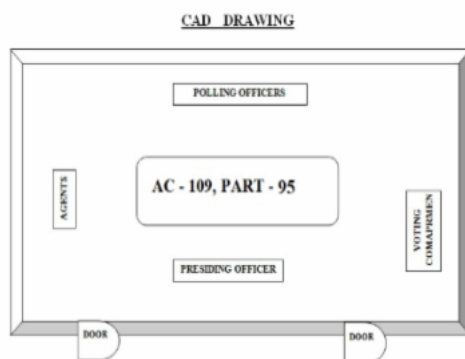

নিৰ্বাচক পঞ্জীয়ন বিষয়াৰ স্বাক্ষৰ

Nazri Naksha

Google Map View

Polling Station Building Front View

ভোটগ্ৰহন কেন্দ্ৰৰ সন্মুখৰ দৃশ্য

Cad View

Key MAP View

1 নাম : পবিত্ৰ বৰা পিতাৰ নাম: হৰিৰাম বৰা ঘৰ নং : 1 বয়স : 50 লিঙ্গ : পুৰুষ	CDZ9334570 ফটো উপলব্ধ	2 নাম : লুকমনি বৰুৱা বৰা স্বামীৰ নাম: প্ৰবীৰ বৰা ঘৰ নং : 1 বয়স : 46 লিঙ্গ : মহিলা	CDZ0164517 ফটো উপলব্ধ	3 নাম : লোকেশ্বৰ বৰা পিতাৰ নাম: লীলাধৰ বৰা ঘৰ নং : 2 বয়স : 94 লিঙ্গ : পুৰুষ	CDZ9334605 ফটো উপলব্ধ
4 নাম : তগৰী বৰা স্বামীৰ নাম: লোকেশ্বৰ বৰা ঘৰ নং : 2 বয়স : 67 লিঙ্গ : মহিলা	CDZ9334616 ফটো উপলব্ধ	5 নাম : স্বৰ্গজ্যোতি বৰা পিতাৰ নাম: লোকেশ্বৰ বৰা ঘৰ নং : 2 বয়স : 48 লিঙ্গ : পুৰুষ	CDZ9334627 ফটো উপলব্ধ	6 নাম : মেঘালী বৰা পিতাৰ নাম: লোকেশ্বৰ বৰা ঘৰ নং : 2 বয়স : 48 লিঙ্গ : মহিলা	CDZ0243931 ফটো উপলব্ধ
7 নাম : বন্তী বৰা স্বামীৰ নাম: স্বৰ্গজ্যোতি ঘৰ নং : 2 বয়স : 45 লিঙ্গ : মহিলা	CDZ9334638 ফটো উপলব্ধ	8 নাম : প্ৰিয়দা ডেকা স্বামীৰ নাম: প্ৰাঞ্জল বৰা ঘৰ নং : 2 বয়স : 38 লিঙ্গ : মহিলা	CDZ0525949 ফটো উপলব্ধ	9 নাম : নগেন বৰা পিতাৰ নাম: লীলাধৰ বৰা ঘৰ নং : 2 বয়স : 79 লিঙ্গ : পুৰুষ	CDZ9334649 ফটো উপলব্ধ
10 নাম : মামনি বৰা স্বামীৰ নাম: নগেন বৰা ঘৰ নং : 2 বয়স : 55 লিঙ্গ : মহিলা	CDZ9334650 ফটো উপলব্ধ	11 নাম : প্ৰাঞ্জল বৰা পিতাৰ নাম: নগেন বৰা ঘৰ নং : 2 বয়স : 43 লিঙ্গ : পুৰুষ	CDZ9334661 ফটো উপলব্ধ	12 নাম : মুহিধৰ বৰা পিতাৰ নাম: গুনাৰাম বৰা ঘৰ নং : 3 বয়স : 75 লিঙ্গ : পুৰুষ	CDZ9334672 ফটো উপলব্ধ
13 নাম : অৰুনা বৰা স্বামীৰ নাম: মুহিধৰ বৰা ঘৰ নং : 3 বয়স : 57 লিঙ্গ : মহিলা	CDZ9334683 ফটো উপলব্ধ	14 নাম : উৰ্মিলা গৌহাই স্বামীৰ নাম: ৰক্তিম হাজৰিকা ঘৰ নং : 03 বয়স : 30 লিঙ্গ : মহিলা	PZH0114443 ফটো উপলব্ধ	15 নাম : চিন্ময় জ্যোতি বৰা পিতাৰ নাম: মুহিধৰ বৰা ঘৰ নং : 3 বয়স : 28 লিঙ্গ : পুৰুষ	CDZ0075259 ফটো উপলব্ধ
16 নাম : খনিদ্ৰ বৰা পিতাৰ নাম: মুহিধৰ বৰা ঘৰ নং : 03 বয়স : 20 লিঙ্গ : পুৰুষ	PZH0040832 ফটো উপলব্ধ	17 নাম : সোনাৰাম বৰা পিতাৰ নাম: গুনাৰাম বৰা ঘৰ নং : 8 বয়স : 65 লিঙ্গ : পুৰুষ	CDZ9334694 ফটো উপলব্ধ	18 নাম : ধন বৰা স্বামীৰ নাম: সোনাৰাম বৰা ঘৰ নং : 8 বয়স : 56 লিঙ্গ : মহিলা	CDZ9334707 ফটো উপলব্ধ
19 নাম : বিতোপন বৰা পিতাৰ নাম: সোনাৰাম বৰা ঘৰ নং : 8 বয়স : 35 লিঙ্গ : পুৰুষ	CDZ9334729 ফটো উপলব্ধ	20 নাম : ডিম্পী বৰা স্বামীৰ নাম: বিতুপন বৰা ঘৰ নং : 4 বয়স : 30 লিঙ্গ : মহিলা	CDZ0089508 ফটো উপলব্ধ	21 নাম : পৰিশিতা ভূঞা পিতাৰ নাম: বসন্ত ভূঞা ঘৰ নং : 4 বয়স : 22 লিঙ্গ : মহিলা	CDZ0550772 ফটো উপলব্ধ
22 নাম : মনোৰমা হাজৰিকা পিতাৰ নাম: তুলসী হাজৰিকা ঘৰ নং : 5 বয়স : 57 লিঙ্গ : মহিলা	CDZ9334752 ফটো উপলব্ধ	23 নাম : নিৰু হাজৰিকা পিতাৰ নাম: তুলসী হাজৰিকা ঘৰ নং : 5 বয়স : 55 লিঙ্গ : মহিলা	CDZ9334741 ফটো উপলব্ধ	24 নাম : বিজু হাজৰিকা পিতাৰ নাম: তুলসী হাজৰিকা ঘৰ নং : 5 বয়স : 48 লিঙ্গ : মহিলা	CDZ9334763 ফটো উপলব্ধ
25 নাম : দিগন্ত হাজৰিকা পিতাৰ নাম: তুলসী হাজৰিকা ঘৰ নং : 5 বয়স : 45 লিঙ্গ : পুৰুষ	CDZ9334774 ফটো উপলব্ধ	26 নাম : চেনীমাই হাজৰিকা স্বামীৰ নাম: যজ্ঞেশ্বৰ হাজৰিকা ঘৰ নং : 6 বয়স : 70 লিঙ্গ : মহিলা	CDZ9334796 ফটো উপলব্ধ	27 নাম : মুণাল হাজৰিকা পিতাৰ নাম: যজ্ঞেশ্বৰ হাজৰিকা ঘৰ নং : 6 বয়স : 55 লিঙ্গ : পুৰুষ	CDZ9334809 ফটো উপলব্ধ
28 নাম : সোনালী হাজৰিকা পিতাৰ নাম: যজ্ঞেশ্বৰ হাজৰিকা ঘৰ নং : 6 বয়স : 46 লিঙ্গ : মহিলা	CDZ9334810 ফটো উপলব্ধ	29 নাম : অনপম হাজৰিকা পিতাৰ নাম: যজ্ঞেশ্বৰ হাজৰিকা ঘৰ নং : 6 বয়স : 45 লিঙ্গ : পুৰুষ	CDZ9334821 ফটো উপলব্ধ	30 নাম : পল্লবী শইকীয়া হাজৰিকা স্বামীৰ নাম: বালিন হাজৰিকা ঘৰ নং : 6 বয়স : 25 লিঙ্গ : মহিলা	CDZ0367631 ফটো উপলব্ধ