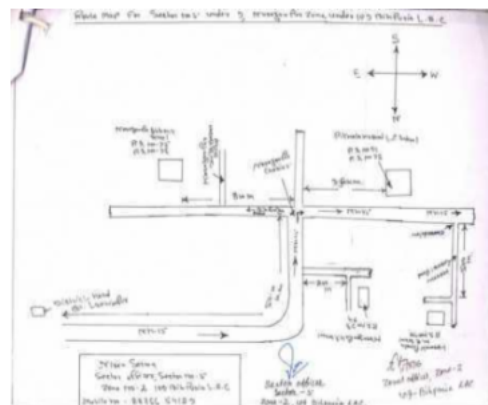

নিৰ্বাচক পঞ্জীয়ন বিষয়াৰ স্বাক্ষৰ

Nazri Naksha

Google Map View

Polling Station Building Front View

ভোটগ্ৰহন কেন্দ্ৰৰ সন্মুখৰ দৃশ্য

Cad View

Key MAP View

1 নাম : পবিত্ৰ বৰা পিতাৰ নাম: হৰিৰাম বৰা ঘৰ নং : 1 বয়স : 50 লিঙ্গ : পুৰুষ	CDZ9334570 ফটো উপলব্ধ	2 নাম : লুকমনি বৰুৱা বৰা স্বামীৰ নাম: প্ৰবীৰ বৰা ঘৰ নং : 1 বয়স : 46 লিঙ্গ : মহিলা	CDZ0164517 ফটো উপলব্ধ	3 নাম : লোকেশ্বৰ বৰা পিতাৰ নাম: লীলাধৰ বৰা ঘৰ নং : 2 বয়স : 94 লিঙ্গ : পুৰুষ	CDZ9334605 ফটো উপলব্ধ
4 নাম : তগৰী বৰা স্বামীৰ নাম: লোকেশ্বৰ বৰা ঘৰ নং : 2 বয়স : 67 লিঙ্গ : মহিলা	CDZ9334616 ফটো উপলব্ধ	5 নাম : স্বৰ্গজ্যোতি বৰা পিতাৰ নাম: লোকেশ্বৰ বৰা ঘৰ নং : 2 বয়স : 48 লিঙ্গ : পুৰুষ	CDZ9334627 ফটো উপলব্ধ	6 নাম : মেঘালী বৰা পিতাৰ নাম: লোকেশ্বৰ বৰা ঘৰ নং : 2 বয়স : 48 লিঙ্গ : মহিলা	CDZ0243931 ফটো উপলব্ধ
7 নাম : বন্তী বৰা স্বামীৰ নাম: স্বৰ্গজ্যোতি ঘৰ নং : 2 বয়স : 45 লিঙ্গ : মহিলা	CDZ9334638 ফটো উপলব্ধ	8 নাম : প্ৰিয়দা ডেকা স্বামীৰ নাম: প্ৰাঞ্জল বৰা ঘৰ নং : 2 বয়স : 38 লিঙ্গ : মহিলা	CDZ0525949 ফটো উপলব্ধ	9 নাম : নগেন বৰা পিতাৰ নাম: লীলাধৰ বৰা ঘৰ নং : 2 বয়স : 79 লিঙ্গ : পুৰুষ	CDZ9334649 ফটো উপলব্ধ
10 নাম : মামনি বৰা স্বামীৰ নাম: নগেন বৰা ঘৰ নং : 2 বয়স : 55 লিঙ্গ : মহিলা	CDZ9334650 ফটো উপলব্ধ	11 নাম : প্ৰাঞ্জল বৰা পিতাৰ নাম: নগেন বৰা ঘৰ নং : 2 বয়স : 43 লিঙ্গ : পুৰুষ	CDZ9334661 ফটো উপলব্ধ	12 নাম : মুহিধৰ বৰা পিতাৰ নাম: গুনাৰাম বৰা ঘৰ নং : 3 বয়স : 75 লিঙ্গ : পুৰুষ	CDZ9334672 ফটো উপলব্ধ
13 নাম : অৰুনা বৰা স্বামীৰ নাম: মুহিধৰ বৰা ঘৰ নং : 3 বয়স : 57 লিঙ্গ : মহিলা	CDZ9334683 ফটো উপলব্ধ	14 নাম : উৰ্মিলা গৌহাই স্বামীৰ নাম: ৰক্তিম হাজৰিকা ঘৰ নং : 03 বয়স : 30 লিঙ্গ : মহিলা	PZH0114443 ফটো উপলব্ধ	15 নাম : চিন্ময় জ্যোতি বৰা পিতাৰ নাম: মুহিধৰ বৰা ঘৰ নং : 3 বয়স : 28 লিঙ্গ : পুৰুষ	CDZ0075259 ফটো উপলব্ধ
16 নাম : খনিদ্ৰ বৰা পিতাৰ নাম: মুহিধৰ বৰা ঘৰ নং : 03 বয়স : 20 লিঙ্গ : পুৰুষ	PZH0040832 ফটো উপলব্ধ	17 নাম : সোনাৰাম বৰা পিতাৰ নাম: গুনাৰাম বৰা ঘৰ নং : 8 বয়স : 65 লিঙ্গ : পুৰুষ	CDZ9334694 ফটো উপলব্ধ	18 নাম : ধন বৰা স্বামীৰ নাম: সোনাৰাম বৰা ঘৰ নং : 8 বয়স : 56 লিঙ্গ : মহিলা	CDZ9334707 ফটো উপলব্ধ
19 নাম : বিতোপন বৰা পিতাৰ নাম: সোনাৰাম বৰা ঘৰ নং : 8 বয়স : 35 লিঙ্গ : পুৰুষ	CDZ9334729 ফটো উপলব্ধ	20 নাম : ডিম্পী বৰা স্বামীৰ নাম: বিতুপন বৰা ঘৰ নং : 4 বয়স : 30 লিঙ্গ : মহিলা	CDZ0089508 ফটো উপলব্ধ	21 নাম : পৰিশিতা ভূঞা পিতাৰ নাম: বসন্ত ভূঞা ঘৰ নং : 4 বয়স : 22 লিঙ্গ : মহিলা	CDZ0550772 ফটো উপলব্ধ
22 নাম : মনোৰমা হাজৰিকা পিতাৰ নাম: তুলসী হাজৰিকা ঘৰ নং : 5 বয়স : 57 লিঙ্গ : মহিলা	CDZ9334752 ফটো উপলব্ধ	23 নাম : নিৰু হাজৰিকা পিতাৰ নাম: তুলসী হাজৰিকা ঘৰ নং : 5 বয়স : 55 লিঙ্গ : মহিলা	CDZ9334741 ফটো উপলব্ধ	24 নাম : বিজু হাজৰিকা পিতাৰ নাম: তুলসী হাজৰিকা ঘৰ নং : 5 বয়স : 48 লিঙ্গ : মহিলা	CDZ9334763 ফটো উপলব্ধ
25 নাম : দিগন্ত হাজৰিকা পিতাৰ নাম: তুলসী হাজৰিকা ঘৰ নং : 5 বয়স : 45 লিঙ্গ : পুৰুষ	CDZ9334774 ফটো উপলব্ধ	26 নাম : চেনীমাই হাজৰিকা স্বামীৰ নাম: যজ্ঞেশ্বৰ হাজৰিকা ঘৰ নং : 6 বয়স : 70 লিঙ্গ : মহিলা	CDZ9334796 ফটো উপলব্ধ	27 নাম : মুণাল হাজৰিকা পিতাৰ নাম: যজ্ঞেশ্বৰ হাজৰিকা ঘৰ নং : 6 বয়স : 55 লিঙ্গ : পুৰুষ	CDZ9334809 ফটো উপলব্ধ
28 নাম : সোনালী হাজৰিকা পিতাৰ নাম: যজ্ঞেশ্বৰ হাজৰিকা ঘৰ নং : 6 বয়স : 46 লিঙ্গ : মহিলা	CDZ9334810 ফটো উপলব্ধ	29 নাম : অনপম হাজৰিকা পিতাৰ নাম: যজ্ঞেশ্বৰ হাজৰিকা ঘৰ নং : 6 বয়স : 45 লিঙ্গ : পুৰুষ	CDZ9334821 ফটো উপলব্ধ	30 নাম : পল্লবী শইকীয়া হাজৰিকা স্বামীৰ নাম: বালিন হাজৰিকা ঘৰ নং : 6 বয়স : 25 লিঙ্গ : মহিলা	CDZ0367631 ফটো উপলব্ধ