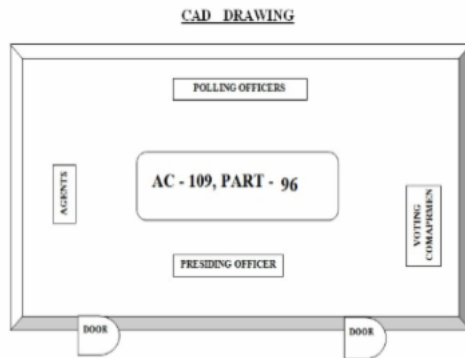

নিৰ্বাচক পঞ্জীয়ন বিষয়াৰ স্বাক্ষৰ

Nazri Naksha

Google Map View

Polling Station Building Front View

ভোটগ্ৰহন কেন্দ্ৰৰ সন্মুখৰ দৃশ্য

Cad View

Key MAP View

1 নাম : মিনেশ্বৰ বৰুৱা পিতাৰ নাম: কাশীৰাম বৰুৱা ঘৰ নং : 1 বয়স : 78 লিঙ্গ : পুৰুষ	CDZ9434564 ফটো উপলব্ধ	2 নাম : বঞ্জমনি বৰুৱা স্বামীৰ নাম: মিনেশ্বৰ বৰুৱা ঘৰ নং : 1 বয়স : 60 লিঙ্গ : মহিলা	CDZ9434575 ফটো উপলব্ধ	3 নাম : হিমানজ্যোতি বৰুৱা পিতাৰ নাম: মিনেশ্বৰ বৰুৱা ঘৰ নং : 1 বয়স : 30 লিঙ্গ : পুৰুষ	CDZ9437789 ফটো উপলব্ধ
4 নাম : দেৱজ্যোতি বৰুৱা পিতাৰ নাম: মিনেশ্বৰ বৰুৱা ঘৰ নং : 1 বয়স : 23 লিঙ্গ : পুৰুষ	CDZ0464693 ফটো উপলব্ধ	5 নাম : তৰণী বৰুৱা স্বামীৰ নাম: তিলক বৰুৱা ঘৰ নং : 2 বয়স : 65 লিঙ্গ : মহিলা	CDZ9434586 ফটো উপলব্ধ	6 নাম : ভবানী বৰুৱা পিতাৰ নাম: তিলক বৰুৱা ঘৰ নং : 2 বয়স : 43 লিঙ্গ : পুৰুষ	CDZ9434597 ফটো উপলব্ধ
7 নাম : মঞ্জিল বৰুৱা পিতাৰ নাম: তিলক বৰুৱা ঘৰ নং : 2 বয়স : 38 লিঙ্গ : পুৰুষ	CDZ9437698 ফটো উপলব্ধ	8 নাম : চিম্পী ভূঞা স্বামীৰ নাম: ভবানী বৰুৱা ঘৰ নং : 2 বয়স : 36 লিঙ্গ : মহিলা	CDZ9437701 ফটো উপলব্ধ	9 নাম : পূৰ্বী শইকীয়া বৰুৱা স্বামীৰ নাম: মঞ্জিল বৰুৱা ঘৰ নং : 2 বয়স : 28 লিঙ্গ : মহিলা	CDZ0312892 ফটো উপলব্ধ
10 নাম : সুৰমা বৰুৱা স্বামীৰ নাম: চক্ৰেশ্বৰ বৰুৱা ঘৰ নং : 3 বয়স : 85 লিঙ্গ : মহিলা	CDZ9434611 ফটো উপলব্ধ	11 নাম : ৰুহিনী বৰুৱা পিতাৰ নাম: চক্ৰেশ্বৰ বৰুৱা ঘৰ নং : 3 বয়স : 55 লিঙ্গ : পুৰুষ	CDZ9434622 ফটো উপলব্ধ	12 নাম : চুৰেশ্বৰ বৰুৱা পিতাৰ নাম: চক্ৰেশ্বৰ বৰুৱা ঘৰ নং : 3 বয়স : 51 লিঙ্গ : পুৰুষ	CDZ9434633 ফটো উপলব্ধ
13 নাম : পপী শইকীয়া বৰুৱা স্বামীৰ নাম: ৰুহিনী বৰুৱা ঘৰ নং : 3 বয়স : 39 লিঙ্গ : মহিলা	CDZ9434644 ফটো উপলব্ধ	14 নাম : ডিম্বেশ্বৰ বৰুৱা পিতাৰ নাম: ভৱকীন্ত বৰুৱা ঘৰ নং : 3 বয়স : 62 লিঙ্গ : পুৰুষ	CDZ0107961 ফটো উপলব্ধ	15 নাম : লক্ষ্মীমা বৰুৱা স্বামীৰ নাম: ডিম্বেশ্বৰ বৰুৱা ঘৰ নং : 3 বয়স : 50 লিঙ্গ : মহিলা	CDZ0108001 ফটো উপলব্ধ
16 নাম : নিৰ শইকীয়া স্বামীৰ নাম: চুৰেশ্বৰ বৰুৱা ঘৰ নং : 3 বয়স : 41 লিঙ্গ : মহিলা	PZH0013193 ফটো উপলব্ধ	17 নাম : মণি শইকীয়া পিতাৰ নাম: মুহীৰাম শইকীয়া ঘৰ নং : 4 বয়স : 60 লিঙ্গ : মহিলা	CDZ1881085 ফটো উপলব্ধ	18 নাম : জিতু বৰুৱা পিতাৰ নাম: চক্ৰেশ্বৰ বৰুৱা ঘৰ নং : 8 বয়স : 53 লিঙ্গ : পুৰুষ	CDZ9434702 ফটো উপলব্ধ
19 নাম : বলমণি দত্ত স্বামীৰ নাম: জিতু বৰুৱা ঘৰ নং : 8 বয়স : 46 লিঙ্গ : মহিলা	CDZ1829318 ফটো উপলব্ধ	20 নাম : গুনমাই চাবুকধৰা পিতাৰ নাম: ভোলা চাবুকধৰা ঘৰ নং : 6 বয়স : 70 লিঙ্গ : মহিলা	CDZ9434780 ফটো উপলব্ধ	21 নাম : মাইনা চাবুকধৰা পিতাৰ নাম: ভোলা চাবুকধৰা ঘৰ নং : 6 বয়স : 44 লিঙ্গ : মহিলা	CDZ9434791 ফটো উপলব্ধ
22 নাম : বদন চাবুকধৰা পিতাৰ নাম: কন চাবুকধৰা ঘৰ নং : 9 বয়স : 81 লিঙ্গ : পুৰুষ	CDZ9434815 ফটো উপলব্ধ	23 নাম : খগেন চন্দ্ৰ বৰা পিতাৰ নাম: মুহিধৰ বৰা ঘৰ নং : 9 বয়স : 60 লিঙ্গ : পুৰুষ	CDZ9437745 ফটো উপলব্ধ	# 24 নাম : কুঞ্জ বৰা স্বামীৰ নাম: খগেন চন্দ্ৰ বৰা ঘৰ নং : 9 বয়স : 60 লিঙ্গ : মহিলা	CDZ9437712 ফটো উপলব্ধ
25 নাম : বুলি বৰা পিতাৰ নাম: খগেন চন্দ্ৰ বৰা ঘৰ নং : 9 বয়স : 35 লিঙ্গ : মহিলা	CDZ9437734 ফটো উপলব্ধ	26 নাম : ধ্ৰুৱজীত বৰা পিতাৰ নাম: খগেন চন্দ্ৰ বৰা ঘৰ নং : 7 বয়স : 30 লিঙ্গ : পুৰুষ	CDZ0119487 ফটো উপলব্ধ	27 নাম : মানস চাবুক ধৰা পিতাৰ নাম: বদন চাবুক ধৰা ঘৰ নং : 7 বয়স : 29 লিঙ্গ : পুৰুষ	CDZ0119479 ফটো উপলব্ধ
28 নাম : জুবী দাশ স্বামীৰ নাম: ধ্ৰুৱজীত বৰা ঘৰ নং : 9 বয়স : 28 লিঙ্গ : মহিলা	LSG1177898 ফটো উপলব্ধ	29 নাম : অলিম্পীকা চাবুকধৰা পিতাৰ নাম: বদন চাবুকধৰা ঘৰ নং : 9 বয়স : 24 লিঙ্গ : মহিলা	CDZ0373787 ফটো উপলব্ধ	30 নাম : ৰোখেশ্বৰী চাবুকধৰা স্বামীৰ নাম: চুৰেন চাবুকধৰা ঘৰ নং : 8 বয়স : 60 লিঙ্গ : মহিলা	CDZ9434848 ফটো উপলব্ধ