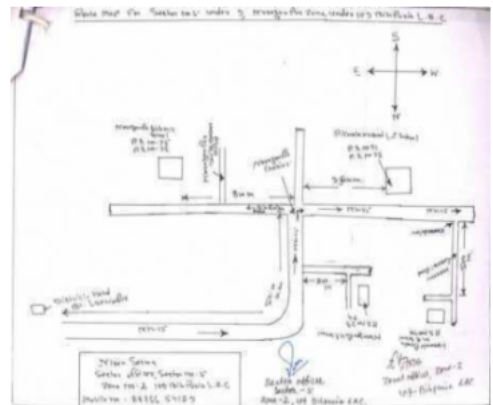

নিৰ্বাচক পঞ্জীয়ন বিষয়াৰ স্বাক্ষৰ

Nazri Naksha

Google Map View

Polling Station Building Front View

ভোটগ্ৰহন কেন্দ্ৰৰ সন্মুখৰ দৃশ্য

Cad View

Key MAP View

1 নাম : মিনেশ্বৰ বৰুৱা পিতাৰ নাম: কাশীৰাম বৰুৱা ঘৰ নং : 1 বয়স : 78 লিঙ্গ : পুৰুষ	CDZ9434564 ফটো উপলব্ধ	2 নাম : বঞ্জমনি বৰুৱা স্বামীৰ নাম: মিনেশ্বৰ বৰুৱা ঘৰ নং : 1 বয়স : 60 লিঙ্গ : মহিলা	CDZ9434575 ফটো উপলব্ধ	3 নাম : হিমানজ্যোতি বৰুৱা পিতাৰ নাম: মিনেশ্বৰ বৰুৱা ঘৰ নং : 1 বয়স : 30 লিঙ্গ : পুৰুষ	CDZ9437789 ফটো উপলব্ধ
4 নাম : দেৱজ্যোতি বৰুৱা পিতাৰ নাম: মিনেশ্বৰ বৰুৱা ঘৰ নং : 1 বয়স : 23 লিঙ্গ : পুৰুষ	CDZ0464693 ফটো উপলব্ধ	5 নাম : তৰণী বৰুৱা স্বামীৰ নাম: তিলক বৰুৱা ঘৰ নং : 2 বয়স : 65 লিঙ্গ : মহিলা	CDZ9434586 ফটো উপলব্ধ	6 নাম : ভবানী বৰুৱা পিতাৰ নাম: তিলক বৰুৱা ঘৰ নং : 2 বয়স : 43 লিঙ্গ : পুৰুষ	CDZ9434597 ফটো উপলব্ধ
7 নাম : মঞ্জিল বৰুৱা পিতাৰ নাম: তিলক বৰুৱা ঘৰ নং : 2 বয়স : 38 লিঙ্গ : পুৰুষ	CDZ9437698 ফটো উপলব্ধ	8 নাম : চিম্পী ভূঞা স্বামীৰ নাম: ভবানী বৰুৱা ঘৰ নং : 2 বয়স : 36 লিঙ্গ : মহিলা	CDZ9437701 ফটো উপলব্ধ	9 নাম : পূৰ্বী শইকীয়া বৰুৱা স্বামীৰ নাম: মঞ্জিল বৰুৱা ঘৰ নং : 2 বয়স : 28 লিঙ্গ : মহিলা	CDZ0312892 ফটো উপলব্ধ
10 নাম : সুৰমা বৰুৱা স্বামীৰ নাম: চক্ৰেশ্বৰ বৰুৱা ঘৰ নং : 3 বয়স : 85 লিঙ্গ : মহিলা	CDZ9434611 ফটো উপলব্ধ	11 নাম : ৰুহিনী বৰুৱা পিতাৰ নাম: চক্ৰেশ্বৰ বৰুৱা ঘৰ নং : 3 বয়স : 55 লিঙ্গ : পুৰুষ	CDZ9434622 ফটো উপলব্ধ	12 নাম : চুৰেশ্বৰ বৰুৱা পিতাৰ নাম: চক্ৰেশ্বৰ বৰুৱা ঘৰ নং : 3 বয়স : 51 লিঙ্গ : পুৰুষ	CDZ9434633 ফটো উপলব্ধ
13 নাম : পপী শইকীয়া বৰুৱা স্বামীৰ নাম: ৰুহিনী বৰুৱা ঘৰ নং : 3 বয়স : 39 লিঙ্গ : মহিলা	CDZ9434644 ফটো উপলব্ধ	14 নাম : ডিম্বেশ্বৰ বৰুৱা পিতাৰ নাম: ভৱকীন্ত বৰুৱা ঘৰ নং : 3 বয়স : 62 লিঙ্গ : পুৰুষ	CDZ0107961 ফটো উপলব্ধ	15 নাম : লক্ষ্মীমা বৰুৱা স্বামীৰ নাম: ডিম্বেশ্বৰ বৰুৱা ঘৰ নং : 3 বয়স : 50 লিঙ্গ : মহিলা	CDZ0108001 ফটো উপলব্ধ
16 নাম : নিৰ শইকীয়া স্বামীৰ নাম: চুৰেশ্বৰ বৰুৱা ঘৰ নং : 3 বয়স : 41 লিঙ্গ : মহিলা	PZH0013193 ফটো উপলব্ধ	17 নাম : মণি শইকীয়া পিতাৰ নাম: মুহীৰাম শইকীয়া ঘৰ নং : 4 বয়স : 60 লিঙ্গ : মহিলা	CDZ1881085 ফটো উপলব্ধ	18 নাম : জিতু বৰুৱা পিতাৰ নাম: চক্ৰেশ্বৰ বৰুৱা ঘৰ নং : 8 বয়স : 53 লিঙ্গ : পুৰুষ	CDZ9434702 ফটো উপলব্ধ
19 নাম : বলমণি দত্ত স্বামীৰ নাম: জিতু বৰুৱা ঘৰ নং : 8 বয়স : 46 লিঙ্গ : মহিলা	CDZ1829318 ফটো উপলব্ধ	20 নাম : গুনমাই চাবুকধৰা পিতাৰ নাম: ভোলা চাবুকধৰা ঘৰ নং : 6 বয়স : 70 লিঙ্গ : মহিলা	CDZ9434780 ফটো উপলব্ধ	21 নাম : মাইনা চাবুকধৰা পিতাৰ নাম: ভোলা চাবুকধৰা ঘৰ নং : 6 বয়স : 44 লিঙ্গ : মহিলা	CDZ9434791 ফটো উপলব্ধ
22 নাম : বদন চাবুকধৰা পিতাৰ নাম: কন চাবুকধৰা ঘৰ নং : 9 বয়স : 81 লিঙ্গ : পুৰুষ	CDZ9434815 ফটো উপলব্ধ	23 নাম : খগেন চন্দ্ৰ বৰা পিতাৰ নাম: মুহিধৰ বৰা ঘৰ নং : 9 বয়স : 60 লিঙ্গ : পুৰুষ	CDZ9437745 ফটো উপলব্ধ	# 24 নাম : কুঞ্জ বৰা স্বামীৰ নাম: খগেন চন্দ্ৰ বৰা ঘৰ নং : 9 বয়স : 60 লিঙ্গ : মহিলা	CDZ9437712 ফটো উপলব্ধ
25 নাম : বুলি বৰা পিতাৰ নাম: খগেন চন্দ্ৰ বৰা ঘৰ নং : 9 বয়স : 35 লিঙ্গ : মহিলা	CDZ9437734 ফটো উপলব্ধ	26 নাম : ধ্ৰুৱজীত বৰা পিতাৰ নাম: খগেন চন্দ্ৰ বৰা ঘৰ নং : 7 বয়স : 30 লিঙ্গ : পুৰুষ	CDZ0119487 ফটো উপলব্ধ	27 নাম : মানস চাবুক ধৰা পিতাৰ নাম: বদন চাবুক ধৰা ঘৰ নং : 7 বয়স : 29 লিঙ্গ : পুৰুষ	CDZ0119479 ফটো উপলব্ধ
28 নাম : জুবী দাশ স্বামীৰ নাম: ধ্ৰুৱজীত বৰা ঘৰ নং : 9 বয়স : 28 লিঙ্গ : মহিলা	LSG1177898 ফটো উপলব্ধ	29 নাম : অলিম্পীকা চাবুকধৰা পিতাৰ নাম: বদন চাবুকধৰা ঘৰ নং : 9 বয়স : 24 লিঙ্গ : মহিলা	CDZ0373787 ফটো উপলব্ধ	30 নাম : ৰোখেশ্বৰী চাবুকধৰা স্বামীৰ নাম: চুৰেন চাবুকধৰা ঘৰ নং : 8 বয়স : 60 লিঙ্গ : মহিলা	CDZ9434848 ফটো উপলব্ধ