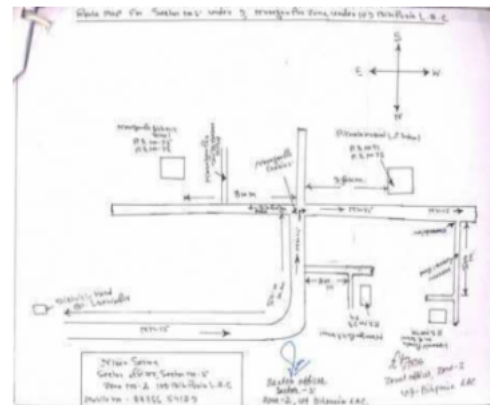

নিৰ্বাচক পঞ্জীয়ন বিষয়াৰ স্বাক্ষৰ

Nazri Naksha

Google Map View

Polling Station Building Front View

ভোটগ্ৰহন কেন্দ্ৰৰ সন্মুখৰ দৃশ্য

Cad View

Key MAP View

1 নাম : চন্দ্ৰকান্ত বৰা পিতাৰ নাম: মাতিৰাম বৰা ঘৰ নং : 1 বয়স : 70 লিঙ্গ : পুৰুষ	CDZ9034564 ফটো উপলব্ধ	2 নাম : কমলা বৰা স্বামীৰ নাম: চন্দ্ৰকান্ত বৰা ঘৰ নং : 1 বয়স : 57 লিঙ্গ : মহিলা	CDZ9034575 ফটো উপলব্ধ	3 নাম : শৰ্মিষ্ঠা বৰা পিতাৰ নাম: চন্দ্ৰকান্ত বৰা ঘৰ নং : 1 বয়স : 33 লিঙ্গ : মহিলা	CDZ9043883 ফটো উপলব্ধ
4 নাম : ফাগুনী বৰা স্বামীৰ নাম: মাতিৰাম বৰা ঘৰ নং : 2 বয়স : 70 লিঙ্গ : মহিলা	CDZ9034586 ফটো উপলব্ধ	5 নাম : ৰাতুল চন্দ্ৰ বৰা পিতাৰ নাম: মাতিৰাম বৰা ঘৰ নং : 2 বয়স : 52 লিঙ্গ : পুৰুষ	CDZ9034597 ফটো উপলব্ধ	6 নাম : অন্নদা বৰা স্বামীৰ নাম: বগীৰাম বৰা ঘৰ নং : 3 বয়স : 66 লিঙ্গ : মহিলা	CDZ9034622 ফটো উপলব্ধ
E 7 নাম : কলি বৰা স্বামীৰ নাম: বগীৰাম বৰা ঘৰ নং : 3 বয়স : 64 লিঙ্গ : মহিলা	CDZ9034633 ফটো উপলব্ধ	8 নাম : প্ৰণালী বৰা স্বামীৰ নাম: লক্ষীনাথ বৰা ঘৰ নং : 3 বয়স : 34 লিঙ্গ : মহিলা	CDZ9034611 ফটো উপলব্ধ	9 নাম : লোহিত নেওঁগ পিতাৰ নাম: চন্দ্ৰেশ্বৰ নেওঁগ ঘৰ নং : 8 বয়স : 55 লিঙ্গ : পুৰুষ	CDZ9034666 ফটো উপলব্ধ
10 নাম : দিপামনি নেওঁগ স্বামীৰ নাম: লোহিত নেওঁগ ঘৰ নং : 8 বয়স : 51 লিঙ্গ : মহিলা	CDZ9034677 ফটো উপলব্ধ	11 নাম : পিংগল নেওঁগ পিতাৰ নাম: লোহিত নেওঁগ ঘৰ নং : 8 বয়স : 24 লিঙ্গ : পুৰুষ	CDZ0391664 ফটো উপলব্ধ	12 নাম : ৰিচা নেওঁগ পিতাৰ নাম: লোহিত নেওঁগ ঘৰ নং : 8 বয়স : 22 লিঙ্গ : মহিলা	CDZ0549493 ফটো উপলব্ধ
13 নাম : যশোদা নেওঁগ স্বামীৰ নাম: জীৱন নেওঁগ ঘৰ নং : 5 বয়স : 62 লিঙ্গ : মহিলা	CDZ9034699 ফটো উপলব্ধ	14 নাম : দিলীপ নেওঁগ পিতাৰ নাম: জীৱন নেওঁগ ঘৰ নং : 5 বয়স : 44 লিঙ্গ : পুৰুষ	CDZ9034702 ফটো উপলব্ধ	15 নাম : জোনমুনী হাজৰিকা নেওঁগ স্বামীৰ নাম: দিলীপ হাজৰিকা ঘৰ নং : 5 বয়স : 34 লিঙ্গ : মহিলা	CDZ9044342 ফটো উপলব্ধ
16 নাম : শিখা শইকীয়া স্বামীৰ নাম: প্ৰমোজ নেওঁগ ঘৰ নং : 5 বয়স : 34 লিঙ্গ : মহিলা	GLK1180296 ফটো উপলব্ধ	17 নাম : প্ৰবিন নেওঁগ পিতাৰ নাম: জীৱন নেওঁগ ঘৰ নং : 5 বয়স : 33 লিঙ্গ : পুৰুষ	CDZ9044411 ফটো উপলব্ধ	18 নাম : ৰনজন দাস স্বামীৰ নাম: প্ৰবিন নেওঁগ ঘৰ নং : 5 বয়স : 23 লিঙ্গ : মহিলা	CDZ0464453 ফটো উপলব্ধ
19 নাম : ভিমকান্ত নেওঁগ পিতাৰ নাম: থানেশ্বৰ নেওঁগ ঘৰ নং : 6 বয়স : 65 লিঙ্গ : পুৰুষ	CDZ9034713 ফটো উপলব্ধ	20 নাম : মামনি নেওঁগ স্বামীৰ নাম: ভিমকান্ত নেওঁগ ঘৰ নং : 6 বয়স : 55 লিঙ্গ : মহিলা	CDZ9034724 ফটো উপলব্ধ	21 নাম : ৰাজু নেওঁগ স্বামীৰ নাম: লাটু নেওঁগ ঘৰ নং : 6 বয়স : 44 লিঙ্গ : মহিলা	CDZ9034779 ফটো উপলব্ধ
22 নাম : দীপক নেওঁগ পিতাৰ নাম: ভীমকান্ত নেওঁগ ঘৰ নং : 6 বয়স : 30 লিঙ্গ : পুৰুষ	CDZ0110296 ফটো উপলব্ধ	23 নাম : জিতু নেওঁগ পিতাৰ নাম: ভিমকান্ত নেওঁগ ঘৰ নং : 6 বয়স : 27 লিঙ্গ : পুৰুষ	CDZ0142331 ফটো উপলব্ধ	24 নাম : দিপাংকৰ নেওঁগ পিতাৰ নাম: লাটু নেওঁগ ঘৰ নং : 6 বয়স : 24 লিঙ্গ : পুৰুষ	CDZ0391946 ফটো উপলব্ধ
25 নাম : ত্ৰিগুন নেওঁগ পিতাৰ নাম: গোপাল নেওঁগ ঘৰ নং : 9 বয়স : 53 লিঙ্গ : পুৰুষ	CDZ9034804 ফটো উপলব্ধ	26 নাম : ৰূপা নেওঁগ স্বামীৰ নাম: ত্ৰিগুন নেওঁগ ঘৰ নং : 9 বয়স : 50 লিঙ্গ : মহিলা	CDZ9034815 ফটো উপলব্ধ	27 নাম : দুৰ্লভ নেওঁগ পিতাৰ নাম: গোপাল নেওঁগ ঘৰ নং : 9 বয়স : 48 লিঙ্গ : পুৰুষ	CDZ9034826 ফটো উপলব্ধ
28 নাম : উপাসনা নেওঁগ স্বামীৰ নাম: দুৰ্লভ নেওঁগ ঘৰ নং : 7 বয়স : 29 লিঙ্গ : মহিলা	CDZ0495341 ফটো উপলব্ধ	29 নাম : নিকিতা নেওঁগ মাতৃৰ নাম: ৰূপা নেওঁগ ঘৰ নং : 7 বয়স : 23 লিঙ্গ : মহিলা	CDZ1877950 ফটো উপলব্ধ	30 নাম : ৰাজামণি নেওঁগ পিতাৰ নাম: বহুভ নেওঁগ ঘৰ নং : 9 বয়স : 23 লিঙ্গ : পুৰুষ	CDZ0525477 ফটো উপলব্ধ