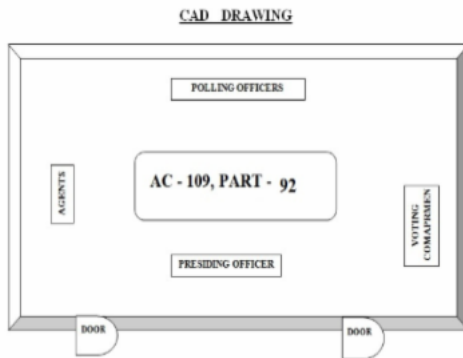

নিৰ্বাচক পঞ্জীয়ন বিষয়াৰ স্বাক্ষৰ

Nazri Naksha

Google Map View

Polling Station Building Front View

ভোটগ্ৰহন কেন্দ্ৰৰ সন্মুখৰ দৃশ্য

Cad View

Key MAP View

1 নাম : চন্দ্ৰকান্ত বৰা পিতাৰ নাম: মাতিৰাম বৰা ঘৰ নং : 1 বয়স : 70 লিঙ্গ : পুৰুষ	CDZ9034564 ফটো উপলব্ধ	2 নাম : কমলা বৰা স্বামীৰ নাম: চন্দ্ৰকান্ত বৰা ঘৰ নং : 1 বয়স : 57 লিঙ্গ : মহিলা	CDZ9034575 ফটো উপলব্ধ	3 নাম : শৰ্মিষ্ঠা বৰা পিতাৰ নাম: চন্দ্ৰকান্ত বৰা ঘৰ নং : 1 বয়স : 33 লিঙ্গ : মহিলা	CDZ9043883 ফটো উপলব্ধ
4 নাম : ফাগুনী বৰা স্বামীৰ নাম: মাতিৰাম বৰা ঘৰ নং : 2 বয়স : 70 লিঙ্গ : মহিলা	CDZ9034586 ফটো উপলব্ধ	5 নাম : ৰাতুল চন্দ্ৰ বৰা পিতাৰ নাম: মাতিৰাম বৰা ঘৰ নং : 2 বয়স : 52 লিঙ্গ : পুৰুষ	CDZ9034597 ফটো উপলব্ধ	6 নাম : অন্নদা বৰা স্বামীৰ নাম: বগীৰাম বৰা ঘৰ নং : 3 বয়স : 66 লিঙ্গ : মহিলা	CDZ9034622 ফটো উপলব্ধ
E 7 নাম : কলি বৰা স্বামীৰ নাম: বগীৰাম বৰা ঘৰ নং : 3 বয়স : 64 লিঙ্গ : মহিলা	CDZ9034633 ফটো উপলব্ধ	8 নাম : প্ৰণালী বৰা স্বামীৰ নাম: লক্ষীনাথ বৰা ঘৰ নং : 3 বয়স : 34 লিঙ্গ : মহিলা	CDZ9034611 ফটো উপলব্ধ	9 নাম : লোহিত নেওঁগ পিতাৰ নাম: চন্দ্ৰেশ্বৰ নেওঁগ ঘৰ নং : 8 বয়স : 55 লিঙ্গ : পুৰুষ	CDZ9034666 ফটো উপলব্ধ
10 নাম : দিপামনি নেওঁগ স্বামীৰ নাম: লোহিত নেওঁগ ঘৰ নং : 8 বয়স : 51 লিঙ্গ : মহিলা	CDZ9034677 ফটো উপলব্ধ	11 নাম : পিংগল নেওঁগ পিতাৰ নাম: লোহিত নেওঁগ ঘৰ নং : 8 বয়স : 24 লিঙ্গ : পুৰুষ	CDZ0391664 ফটো উপলব্ধ	12 নাম : ৰিচা নেওঁগ পিতাৰ নাম: লোহিত নেওঁগ ঘৰ নং : 8 বয়স : 22 লিঙ্গ : মহিলা	CDZ0549493 ফটো উপলব্ধ
13 নাম : যশোদা নেওঁগ স্বামীৰ নাম: জীৱন নেওঁগ ঘৰ নং : 5 বয়স : 62 লিঙ্গ : মহিলা	CDZ9034699 ফটো উপলব্ধ	14 নাম : দিলীপ নেওঁগ পিতাৰ নাম: জীৱন নেওঁগ ঘৰ নং : 5 বয়স : 44 লিঙ্গ : পুৰুষ	CDZ9034702 ফটো উপলব্ধ	15 নাম : জোনমুনী হাজৰিকা নেওঁগ স্বামীৰ নাম: দিলীপ হাজৰিকা ঘৰ নং : 5 বয়স : 34 লিঙ্গ : মহিলা	CDZ9044342 ফটো উপলব্ধ
16 নাম : শিখা শইকীয়া স্বামীৰ নাম: প্ৰমোজ নেওঁগ ঘৰ নং : 5 বয়স : 34 লিঙ্গ : মহিলা	GLK1180296 ফটো উপলব্ধ	17 নাম : প্ৰবিন নেওঁগ পিতাৰ নাম: জীৱন নেওঁগ ঘৰ নং : 5 বয়স : 33 লিঙ্গ : পুৰুষ	CDZ9044411 ফটো উপলব্ধ	18 নাম : ৰনজন দাস স্বামীৰ নাম: প্ৰবিন নেওঁগ ঘৰ নং : 5 বয়স : 23 লিঙ্গ : মহিলা	CDZ0464453 ফটো উপলব্ধ
19 নাম : ভিমকান্ত নেওঁগ পিতাৰ নাম: থানেশ্বৰ নেওঁগ ঘৰ নং : 6 বয়স : 65 লিঙ্গ : পুৰুষ	CDZ9034713 ফটো উপলব্ধ	20 নাম : মামনি নেওঁগ স্বামীৰ নাম: ভিমকান্ত নেওঁগ ঘৰ নং : 6 বয়স : 55 লিঙ্গ : মহিলা	CDZ9034724 ফটো উপলব্ধ	21 নাম : ৰাজু নেওঁগ স্বামীৰ নাম: লাটু নেওঁগ ঘৰ নং : 6 বয়স : 44 লিঙ্গ : মহিলা	CDZ9034779 ফটো উপলব্ধ
22 নাম : দীপক নেওঁগ পিতাৰ নাম: ভীমকান্ত নেওঁগ ঘৰ নং : 6 বয়স : 30 লিঙ্গ : পুৰুষ	CDZ0110296 ফটো উপলব্ধ	23 নাম : জিতু নেওঁগ পিতাৰ নাম: ভিমকান্ত নেওঁগ ঘৰ নং : 6 বয়স : 27 লিঙ্গ : পুৰুষ	CDZ0142331 ফটো উপলব্ধ	24 নাম : দিপাংকৰ নেওঁগ পিতাৰ নাম: লাটু নেওঁগ ঘৰ নং : 6 বয়স : 24 লিঙ্গ : পুৰুষ	CDZ0391946 ফটো উপলব্ধ
25 নাম : ত্ৰিগুন নেওঁগ পিতাৰ নাম: গোপাল নেওঁগ ঘৰ নং : 9 বয়স : 53 লিঙ্গ : পুৰুষ	CDZ9034804 ফটো উপলব্ধ	26 নাম : ৰূপা নেওঁগ স্বামীৰ নাম: ত্ৰিগুন নেওঁগ ঘৰ নং : 9 বয়স : 50 লিঙ্গ : মহিলা	CDZ9034815 ফটো উপলব্ধ	27 নাম : দুৰ্লভ নেওঁগ পিতাৰ নাম: গোপাল নেওঁগ ঘৰ নং : 9 বয়স : 48 লিঙ্গ : পুৰুষ	CDZ9034826 ফটো উপলব্ধ
28 নাম : উপাসনা নেওঁগ স্বামীৰ নাম: দুৰ্লভ নেওঁগ ঘৰ নং : 7 বয়স : 29 লিঙ্গ : মহিলা	CDZ0495341 ফটো উপলব্ধ	29 নাম : নিকিতা নেওঁগ মাতৃৰ নাম: ৰূপা নেওঁগ ঘৰ নং : 7 বয়স : 23 লিঙ্গ : মহিলা	CDZ1877950 ফটো উপলব্ধ	30 নাম : ৰাজামণি নেওঁগ পিতাৰ নাম: বহুভ নেওঁগ ঘৰ নং : 9 বয়স : 23 লিঙ্গ : পুৰুষ	CDZ0525477 ফটো উপলব্ধ