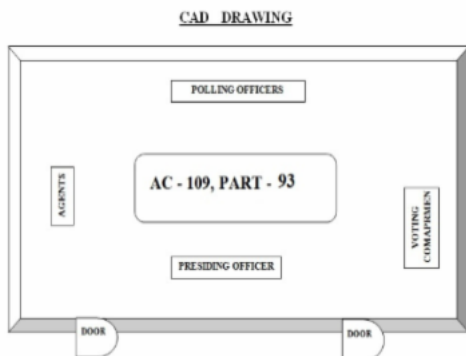

নিৰ্বাচক পঞ্জীয়ন বিষয়াৰ স্বাক্ষৰ

Nazri Naksha

Google Map View

Polling Station Building Front View

ভোটগ্ৰহন কেন্দ্ৰৰ সন্মুখৰ দৃশ্য

Cad View

Key MAP View

1 নাম : প্রবাল শইকীয়া পিতাৰ নাম: হেমন্ত শইকীয়া ঘৰ নং : 0 বয়স : 24 লিঙ্গ : পুৰুষ	CDZ0452268 ফটো উপলব্ধ	2 নাম : দুল শইকীয়া স্বামীৰ নাম: অৰূন শইকীয়া ঘৰ নং : 1 বয়স : 71 লিঙ্গ : মহিলা	CDZ9134570 ফটো উপলব্ধ	3 নাম : কিশোৰ শইকীয়া পিতাৰ নাম: অৰূন শইকীয়া ঘৰ নং : 1 বয়স : 54 লিঙ্গ : পুৰুষ	CDZ9134581 ফটো উপলব্ধ
4 নাম : কৃষ্ণ শইকীয়া স্বামীৰ নাম: কিশোৰ শইকীয়া ঘৰ নং : 1 বয়স : 50 লিঙ্গ : মহিলা	CDZ9134592 ফটো উপলব্ধ	5 নাম : বমেশ শইকীয়া পিতাৰ নাম: অৰূন শইকীয়া ঘৰ নং : 1 বয়স : 45 লিঙ্গ : পুৰুষ	CDZ9134605 ফটো উপলব্ধ	6 নাম : বুলি শইকীয়া স্বামীৰ নাম: বিপন শইকীয়া ঘৰ নং : 1 বয়স : 39 লিঙ্গ : মহিলা	CDZ0164558 ফটো উপলব্ধ
S 7 নাম : ছুইটী শইকীয়া স্বামীৰ নাম: বমেশ শইকীয়া ঘৰ নং : 1 বয়স : 28 লিঙ্গ : মহিলা	CDZ0129924 ফটো উপলব্ধ	8 নাম : মাকন শইকীয়া স্বামীৰ নাম: বাপচন্দ্ৰ শইকীয়া ঘৰ নং : 1 বয়স : 63 লিঙ্গ : মহিলা	CDZ9134627 ফটো উপলব্ধ	9 নাম : দীপক শইকীয়া পিতাৰ নাম: বাপচন্দ্ৰ শইকীয়া ঘৰ নং : 1 বয়স : 53 লিঙ্গ : পুৰুষ	CDZ9134638 ফটো উপলব্ধ
10 নাম : বিপন শইকীয়া পিতাৰ নাম: বাপচন্দ্ৰ শইকীয়া ঘৰ নং : 1 বয়স : 52 লিঙ্গ : পুৰুষ	CDZ9134649 ফটো উপলব্ধ	11 নাম : বিপিন শইকীয়া পিতাৰ নাম: নৰাম শইকীয়া ঘৰ নং : 2 বয়স : 80 লিঙ্গ : পুৰুষ	CDZ9134650 ফটো উপলব্ধ	12 নাম : সুচিত্ৰা হাজৰিকা স্বামীৰ নাম: বিপিন শইকীয়া ঘৰ নং : 2 বয়স : 69 লিঙ্গ : মহিলা	CDZ9134661 ফটো উপলব্ধ
13 নাম : লক্ষীন্দন শইকীয়া পিতাৰ নাম: বিপিন ঘৰ নং : 2 বয়স : 37 লিঙ্গ : পুৰুষ	CDZ9134672 ফটো উপলব্ধ	14 নাম : বশিৰেখা বৰকটকী শইকীয়া পিতাৰ নাম: জিতেন বৰকটকী ঘৰ নং : 2 বয়স : 30 লিঙ্গ : মহিলা	CDZ9140072 ফটো উপলব্ধ	15 নাম : যোগেশ শৰ্মা পিতাৰ নাম: নন্দেশ্বৰ শৰ্মা ঘৰ নং : 2 বয়স : 61 লিঙ্গ : পুৰুষ	CDZ2239056 ফটো উপলব্ধ
# 16 নাম : দুলমনি ভট্টাচাৰ্য্য পিতাৰ নাম: গোবিন ভট্টাচাৰ্য্য ঘৰ নং : 2 বয়স : 53 লিঙ্গ : মহিলা	CDZ1396141 ফটো উপলব্ধ	17 নাম : দোনেশ্বৰ শইকীয়া পিতাৰ নাম: কেশৱ শইকীয়া ঘৰ নং : 3 বয়স : 44 লিঙ্গ : পুৰুষ	CDZ9134707 ফটো উপলব্ধ	18 নাম : নিৰমালি ৰাজখোৱা শইকীয়া স্বামীৰ নাম: দোনেশ্বৰ শইকীয়া ঘৰ নং : 3 বয়স : 31 লিঙ্গ : মহিলা	CDZ0074849 ফটো উপলব্ধ
19 নাম : উমাকান্ত চাবুকধৰা পিতাৰ নাম: নাৰায়ন চাবুকধৰা ঘৰ নং : 8 বয়স : 56 লিঙ্গ : পুৰুষ	CDZ9134718 ফটো উপলব্ধ	20 নাম : ৰিজমনি চাবুকধৰা স্বামীৰ নাম: উমাকান্ত চাবুকধৰা ঘৰ নং : 8 বয়স : 52 লিঙ্গ : মহিলা	CDZ9134729 ফটো উপলব্ধ	21 নাম : তাপমনি চাবুকধৰা পিতাৰ নাম: উমাকান্ত চাবুকধৰা ঘৰ নং : 4 বয়স : 31 লিঙ্গ : পুৰুষ	CDZ0089268 ফটো উপলব্ধ
22 নাম : ৰপমনী চাবুকধৰা পিতাৰ নাম: উমাকান্ত চাবুকধৰা ঘৰ নং : 8 বয়স : 28 লিঙ্গ : পুৰুষ	CDZ0306134 ফটো উপলব্ধ	23 নাম : হিৰণ্য চাবুকধৰা পিতাৰ নাম: উমাকান্ত চাবুকধৰা ঘৰ নং : 8 বয়স : 25 লিঙ্গ : পুৰুষ	CDZ0306142 ফটো উপলব্ধ	24 নাম : বোধেশ্বৰী চাবুকধৰা পিতাৰ নাম: মুকুণ্ড চাবুকধৰা ঘৰ নং : 5 বয়স : 71 লিঙ্গ : মহিলা	CDZ9134752 ফটো উপলব্ধ
25 নাম : অন চাবুকধৰা স্বামীৰ নাম: গৌলাপ চাবুকধৰা ঘৰ নং : 5 বয়স : 56 লিঙ্গ : মহিলা	CDZ9134741 ফটো উপলব্ধ	26 নাম : ৰান চাবুকধৰা পিতাৰ নাম: গৌলাপ চাবুকধৰা ঘৰ নং : 5 বয়স : 28 লিঙ্গ : মহিলা	CDZ0305185 ফটো উপলব্ধ	27 নাম : কল্পজ্যোতি চাবুকধৰা পিতাৰ নাম: গৌলাপ চাবুকধৰা ঘৰ নং : 5 বয়স : 25 লিঙ্গ : পুৰুষ	CDZ0306159 ফটো উপলব্ধ
28 নাম : গনেশ চাবুকধৰা পিতাৰ নাম: গৌলাপ চাবুকধৰা ঘৰ নং : 5 বয়স : 22 লিঙ্গ : পুৰুষ	PZH0002345 ফটো উপলব্ধ	29 নাম : নিৰু প্ৰভা দিহিঙ্গীয়া স্বামীৰ নাম: গনেশ চাবুকধৰা ঘৰ নং : 5 বয়স : 20 লিঙ্গ : মহিলা	PZH0002261 ফটো উপলব্ধ	E 30 নাম : মিন্টু চাবুকধৰা পিতাৰ নাম: যোহন চাবুকধৰা ঘৰ নং : 6 বয়স : 51 লিঙ্গ : পুৰুষ	CDZ9134774 ফটো উপলব্ধ