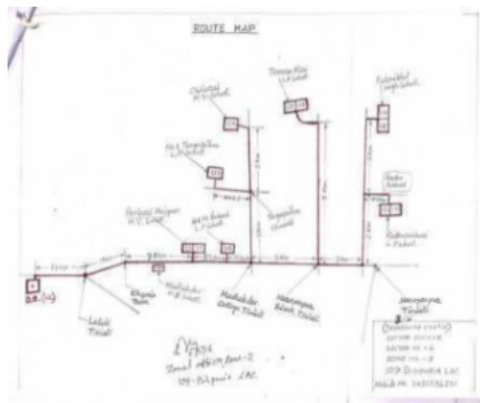

নিৰ্বাচক পঞ্জীয়ন বিষয়াৰ স্বাক্ষৰ

Nazri Naksha

Google Map View

Polling Station Building Front View

ভোটগ্ৰহন কেন্দ্ৰৰ সন্মুখৰ দৃশ্য

Cad View

Key MAP View

1 নাম : প্রবাল শইকীয়া পিতাৰ নাম: হেমন্ত শইকীয়া ঘৰ নং : 0 বয়স : 24 লিঙ্গ : পুৰুষ	CDZ0452268 ফটো উপলব্ধ	2 নাম : দুল শইকীয়া স্বামীৰ নাম: অৰূন শইকীয়া ঘৰ নং : 1 বয়স : 71 লিঙ্গ : মহিলা	CDZ9134570 ফটো উপলব্ধ	3 নাম : কিশোৰ শইকীয়া পিতাৰ নাম: অৰূন শইকীয়া ঘৰ নং : 1 বয়স : 54 লিঙ্গ : পুৰুষ	CDZ9134581 ফটো উপলব্ধ
4 নাম : কৃষ্ণ শইকীয়া স্বামীৰ নাম: কিশোৰ শইকীয়া ঘৰ নং : 1 বয়স : 50 লিঙ্গ : মহিলা	CDZ9134592 ফটো উপলব্ধ	5 নাম : বমেশ শইকীয়া পিতাৰ নাম: অৰূন শইকীয়া ঘৰ নং : 1 বয়স : 45 লিঙ্গ : পুৰুষ	CDZ9134605 ফটো উপলব্ধ	6 নাম : বুলি শইকীয়া স্বামীৰ নাম: বিপন শইকীয়া ঘৰ নং : 1 বয়স : 39 লিঙ্গ : মহিলা	CDZ0164558 ফটো উপলব্ধ
S 7 নাম : ছুইটী শইকীয়া স্বামীৰ নাম: বমেশ শইকীয়া ঘৰ নং : 1 বয়স : 28 লিঙ্গ : মহিলা	CDZ0129924 ফটো উপলব্ধ	8 নাম : মাকন শইকীয়া স্বামীৰ নাম: বাপচন্দ্ৰ শইকীয়া ঘৰ নং : 1 বয়স : 63 লিঙ্গ : মহিলা	CDZ9134627 ফটো উপলব্ধ	9 নাম : দীপক শইকীয়া পিতাৰ নাম: বাপচন্দ্ৰ শইকীয়া ঘৰ নং : 1 বয়স : 53 লিঙ্গ : পুৰুষ	CDZ9134638 ফটো উপলব্ধ
10 নাম : বিপন শইকীয়া পিতাৰ নাম: বাপচন্দ্ৰ শইকীয়া ঘৰ নং : 1 বয়স : 52 লিঙ্গ : পুৰুষ	CDZ9134649 ফটো উপলব্ধ	11 নাম : বিপিন শইকীয়া পিতাৰ নাম: নৰাম শইকীয়া ঘৰ নং : 2 বয়স : 80 লিঙ্গ : পুৰুষ	CDZ9134650 ফটো উপলব্ধ	12 নাম : সুচিত্ৰা হাজৰিকা স্বামীৰ নাম: বিপিন শইকীয়া ঘৰ নং : 2 বয়স : 69 লিঙ্গ : মহিলা	CDZ9134661 ফটো উপলব্ধ
13 নাম : লক্ষীন্দন শইকীয়া পিতাৰ নাম: বিপিন ঘৰ নং : 2 বয়স : 37 লিঙ্গ : পুৰুষ	CDZ9134672 ফটো উপলব্ধ	14 নাম : বশিৰেখা বৰকটকী শইকীয়া পিতাৰ নাম: জিতেন বৰকটকী ঘৰ নং : 2 বয়স : 30 লিঙ্গ : মহিলা	CDZ9140072 ফটো উপলব্ধ	15 নাম : যোগেশ শৰ্মা পিতাৰ নাম: নন্দেশ্বৰ শৰ্মা ঘৰ নং : 2 বয়স : 61 লিঙ্গ : পুৰুষ	CDZ2239056 ফটো উপলব্ধ
# 16 নাম : দুলমনি ভট্টাচাৰ্য্য পিতাৰ নাম: গোবিন ভট্টাচাৰ্য্য ঘৰ নং : 2 বয়স : 53 লিঙ্গ : মহিলা	CDZ1396141 ফটো উপলব্ধ	17 নাম : দোনেশ্বৰ শইকীয়া পিতাৰ নাম: কেশৱ শইকীয়া ঘৰ নং : 3 বয়স : 44 লিঙ্গ : পুৰুষ	CDZ9134707 ফটো উপলব্ধ	18 নাম : নিৰমালি ৰাজখোৱা শইকীয়া স্বামীৰ নাম: দোনেশ্বৰ শইকীয়া ঘৰ নং : 3 বয়স : 31 লিঙ্গ : মহিলা	CDZ0074849 ফটো উপলব্ধ
19 নাম : উমাকান্ত চাবুকধৰা পিতাৰ নাম: নাৰায়ন চাবুকধৰা ঘৰ নং : 8 বয়স : 56 লিঙ্গ : পুৰুষ	CDZ9134718 ফটো উপলব্ধ	20 নাম : ৰিজমনি চাবুকধৰা স্বামীৰ নাম: উমাকান্ত চাবুকধৰা ঘৰ নং : 8 বয়স : 52 লিঙ্গ : মহিলা	CDZ9134729 ফটো উপলব্ধ	21 নাম : তাপমনি চাবুকধৰা পিতাৰ নাম: উমাকান্ত চাবুকধৰা ঘৰ নং : 4 বয়স : 31 লিঙ্গ : পুৰুষ	CDZ0089268 ফটো উপলব্ধ
22 নাম : ৰপমনী চাবুকধৰা পিতাৰ নাম: উমাকান্ত চাবুকধৰা ঘৰ নং : 8 বয়স : 28 লিঙ্গ : পুৰুষ	CDZ0306134 ফটো উপলব্ধ	23 নাম : হিৰণ্য চাবুকধৰা পিতাৰ নাম: উমাকান্ত চাবুকধৰা ঘৰ নং : 8 বয়স : 25 লিঙ্গ : পুৰুষ	CDZ0306142 ফটো উপলব্ধ	24 নাম : বোধেশ্বৰী চাবুকধৰা পিতাৰ নাম: মুকুণ্ড চাবুকধৰা ঘৰ নং : 5 বয়স : 71 লিঙ্গ : মহিলা	CDZ9134752 ফটো উপলব্ধ
25 নাম : অন চাবুকধৰা স্বামীৰ নাম: গৌলাপ চাবুকধৰা ঘৰ নং : 5 বয়স : 56 লিঙ্গ : মহিলা	CDZ9134741 ফটো উপলব্ধ	26 নাম : ৰান চাবুকধৰা পিতাৰ নাম: গৌলাপ চাবুকধৰা ঘৰ নং : 5 বয়স : 28 লিঙ্গ : মহিলা	CDZ0305185 ফটো উপলব্ধ	27 নাম : কল্পজ্যোতি চাবুকধৰা পিতাৰ নাম: গৌলাপ চাবুকধৰা ঘৰ নং : 5 বয়স : 25 লিঙ্গ : পুৰুষ	CDZ0306159 ফটো উপলব্ধ
28 নাম : গনেশ চাবুকধৰা পিতাৰ নাম: গৌলাপ চাবুকধৰা ঘৰ নং : 5 বয়স : 22 লিঙ্গ : পুৰুষ	PZH0002345 ফটো উপলব্ধ	29 নাম : নিৰু প্ৰভা দিহিঙ্গীয়া স্বামীৰ নাম: গনেশ চাবুকধৰা ঘৰ নং : 5 বয়স : 20 লিঙ্গ : মহিলা	PZH0002261 ফটো উপলব্ধ	E 30 নাম : মিন্টু চাবুকধৰা পিতাৰ নাম: যোহন চাবুকধৰা ঘৰ নং : 6 বয়স : 51 লিঙ্গ : পুৰুষ	CDZ9134774 ফটো উপলব্ধ