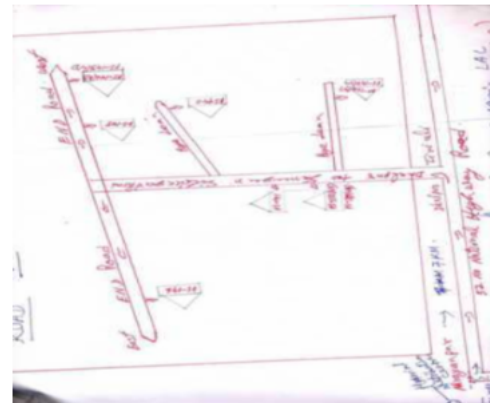

নিৰ্বাচক পঞ্জীয়ন বিষয়াৰ স্বাক্ষৰ

Nazri Naksha

Google Map View

Polling Station Building Front View

ভোটগ্ৰহন কেন্দ্ৰৰ সন্মুখৰ দৃশ্য

Cad View

Key MAP View

1 নাম : ভবেন নেওগ পিতাৰ নাম: সদানন্দ নেওগ ঘৰ নং : 1 বয়স : 62 লিঙ্গ : পুৰুষ	CDZ1344576 ফটো উপলব্ধ	2 নাম : অৰ্চনা নেওগ স্বামীৰ নাম: ভবেন নেওগ ঘৰ নং : 1 বয়স : 44 লিঙ্গ : মহিলা	CDZ1344587 ফটো উপলব্ধ	S 3 নাম : বান্ধা শইকীয়া পিতাৰ নাম: পুণেশ্বৰ শইকীয়া ঘৰ নং : 1 বয়স : 35 লিঙ্গ : মহিলা	CDZ1344598 ফটো উপলব্ধ
4 নাম : বালিনা নেওগ পিতাৰ নাম: ভবেন নেওগ ঘৰ নং : 1 বয়স : 22 লিঙ্গ : মহিলা	CDZ0555797 ফটো উপলব্ধ	5 নাম : দিম্পী বৰা স্বামীৰ নাম: জয়ন্ত নেওগ ঘৰ নং : 1 কু বয়স : 28 লিঙ্গ : মহিলা	PZH0013441 ফটো উপলব্ধ	6 নাম : বাবুল নেওগ পিতাৰ নাম: সদানন্দ নেওগ ঘৰ নং : 1 কু বয়স : 69 লিঙ্গ : পুৰুষ	CDZ1344601 ফটো উপলব্ধ
7 নাম : নিৰু নেওগ স্বামীৰ নাম: বাবুল নেওগ ঘৰ নং : 1 বয়স : 63 লিঙ্গ : মহিলা	CDZ1344612 ফটো উপলব্ধ	8 নাম : জয়ন্ত নেওগ পিতাৰ নাম: বাবুল নেওগ ঘৰ নং : 1 কু বয়স : 45 লিঙ্গ : পুৰুষ	CDZ1344623 ফটো উপলব্ধ	9 নাম : বুবুল শইকীয়া পিতাৰ নাম: কমলা শইকীয়া ঘৰ নং : 2 বয়স : 60 লিঙ্গ : পুৰুষ	CDZ1344634 ফটো উপলব্ধ
10 নাম : বাজেন শইকীয়া পিতাৰ নাম: কমলা শইকীয়া ঘৰ নং : 2 বয়স : 57 লিঙ্গ : পুৰুষ	CDZ1344656 ফটো উপলব্ধ	11 নাম : নিভা শইকীয়া স্বামীৰ নাম: বুবুল শইকীয়া ঘৰ নং : 2 বয়স : 54 লিঙ্গ : মহিলা	CDZ1344645 ফটো উপলব্ধ	12 নাম : নিকুঞ্জ হাজৰিকা শইকীয়া স্বামীৰ নাম: বাজেন শইকীয়া ঘৰ নং : 2 বয়স : 48 লিঙ্গ : মহিলা	CDZ0284422 ফটো উপলব্ধ
13 নাম : দিম্পী শইকীয়া পিতাৰ নাম: বুবুল শইকীয়া ঘৰ নং : 02 বয়স : 32 লিঙ্গ : মহিলা	CDZ0360891 ফটো উপলব্ধ	14 নাম : যতীন শইকীয়া পিতাৰ নাম: বুবুল শইকীয়া ঘৰ নং : 2 বয়স : 30 লিঙ্গ : পুৰুষ	CDZ1352654 ফটো উপলব্ধ	# 15 নাম : লক্ষীৰঞ্জন শইকীয়া পিতাৰ নাম: নোমল শইকীয়া ঘৰ নং : 2 বয়স : 27 লিঙ্গ : পুৰুষ	CDZ0259440 ফটো উপলব্ধ
16 নাম : জয়শ্ৰী নেওগ পিতাৰ নাম: ভূপেন নেওগ ঘৰ নং : 02 বয়স : 20 লিঙ্গ : মহিলা	PZH0051417 ফটো উপলব্ধ	17 নাম : নমিতা দাস স্বামীৰ নাম: দিবাকৰ দাস ঘৰ নং : 2 নং হাৰমতী বয়স : 25 লিঙ্গ : মহিলা	PZH0044719 ফটো উপলব্ধ	18 নাম : তোলনচন্দ্ৰ নেওগ পিতাৰ নাম: অকন নেওগ ঘৰ নং : 3 বয়স : 59 লিঙ্গ : পুৰুষ	CDZ1344667 ফটো উপলব্ধ
19 নাম : মামনী নেওগ স্বামীৰ নাম: তোলন নেওগ ঘৰ নং : 3 বয়স : 50 লিঙ্গ : মহিলা	CDZ1344678 ফটো উপলব্ধ	20 নাম : প্ৰেম হাজৰীকা শইকীয়া স্বামীৰ নাম: ভদ্ৰেশ্বৰ শইকীয়া ঘৰ নং : 03 বয়স : 46 লিঙ্গ : মহিলা	CDZ0555680 ফটো উপলব্ধ	S 21 নাম : ভুগু বৰুৱা পিতাৰ নাম: পৌৰণিক বৰুৱা ঘৰ নং : 3 বয়স : 30 লিঙ্গ : পুৰুষ	CDZ0259564 ফটো উপলব্ধ
22 নাম : বিজিতা গুগৈ স্বামীৰ নাম: যতীন শইকীয়া ঘৰ নং : 3 বয়স : 28 লিঙ্গ : মহিলা	PZH0128546 ফটো উপলব্ধ	23 নাম : পম্পী নেওগ পিতাৰ নাম: বিৰেন নেওগ ঘৰ নং : 3 বয়স : 25 লিঙ্গ : মহিলা	CDZ0260000 ফটো উপলব্ধ	# 24 নাম : জ্ঞানজ্যোতি শইকীয়া পিতাৰ নাম: ভদ্ৰেশ্বৰ শইকীয়া ঘৰ নং : 3 গু বয়স : 22 লিঙ্গ : পুৰুষ	CDZ0555672 ফটো উপলব্ধ
25 নাম : পুলক নেওগ পিতাৰ নাম: পদোশ্বৰ নেওগ ঘৰ নং : 3 বয়স : 21 লিঙ্গ : পুৰুষ	CDZ1894831 ফটো উপলব্ধ	26 নাম : গৌতম শইকীয়া পিতাৰ নাম: তোৰেশ্বৰ শইকীয়া ঘৰ নং : 3 ঘ বয়স : 31 লিঙ্গ : পুৰুষ	CDZ0223016 ফটো উপলব্ধ	27 নাম : চিম্পী শইকীয়া পিতাৰ নাম: তোৰেশ্বৰ শইকীয়া ঘৰ নং : 3 ঘ বয়স : 24 লিঙ্গ : মহিলা	CDZ0477281 ফটো উপলব্ধ
28 নাম : ববিতা বৰ্মন নেওগ স্বামীৰ নাম: ভূপেন নেওগ ঘৰ নং : 3 কু বয়স : 47 লিঙ্গ : মহিলা	CDZ0284240 ফটো উপলব্ধ	29 নাম : ৰিম্পী নেওগ পিতাৰ নাম: বিৰেন নেওগ ঘৰ নং : 3 খ বয়স : 22 লিঙ্গ : মহিলা	CDZ0555755 ফটো উপলব্ধ	30 নাম : তোৰেশ্বৰ শইকীয়া পিতাৰ নাম: চন্দ্ৰেশ্বৰ শইকীয়া ঘৰ নং : 3 ঘ বয়স : 68 লিঙ্গ : পুৰুষ	CDZ1344758 ফটো উপলব্ধ