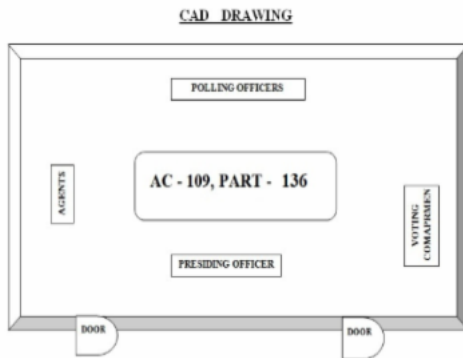

নিৰ্বাচক পঞ্জীয়ন বিষয়াৰ স্বাক্ষৰ

Nazri Naksha

Google Map View

Polling Station Building Front View

ভোটগ্ৰহন কেন্দ্ৰৰ সন্মুখৰ দৃশ্য

Cad View

Key MAP View

1 নাম : ভবেন নেওগ পিতাৰ নাম: সদানন্দ নেওগ ঘৰ নং : 1 বয়স : 62 লিঙ্গ : পুৰুষ	CDZ1344576 ফটো উপলব্ধ	2 নাম : অৰ্চনা নেওগ স্বামীৰ নাম: ভবেন নেওগ ঘৰ নং : 1 বয়স : 44 লিঙ্গ : মহিলা	CDZ1344587 ফটো উপলব্ধ	S 3 নাম : বান্ধা শইকীয়া পিতাৰ নাম: পুণেশ্বৰ শইকীয়া ঘৰ নং : 1 বয়স : 35 লিঙ্গ : মহিলা	CDZ1344598 ফটো উপলব্ধ
4 নাম : বালিনা নেওগ পিতাৰ নাম: ভবেন নেওগ ঘৰ নং : 1 বয়স : 22 লিঙ্গ : মহিলা	CDZ0555797 ফটো উপলব্ধ	5 নাম : দিম্পী বৰা স্বামীৰ নাম: জয়ন্ত নেওগ ঘৰ নং : 1 কু বয়স : 28 লিঙ্গ : মহিলা	PZH0013441 ফটো উপলব্ধ	6 নাম : বাবুল নেওগ পিতাৰ নাম: সদানন্দ নেওগ ঘৰ নং : 1 কু বয়স : 69 লিঙ্গ : পুৰুষ	CDZ1344601 ফটো উপলব্ধ
7 নাম : নিৰু নেওগ স্বামীৰ নাম: বাবুল নেওগ ঘৰ নং : 1 বয়স : 63 লিঙ্গ : মহিলা	CDZ1344612 ফটো উপলব্ধ	8 নাম : জয়ন্ত নেওগ পিতাৰ নাম: বাবুল নেওগ ঘৰ নং : 1 কু বয়স : 45 লিঙ্গ : পুৰুষ	CDZ1344623 ফটো উপলব্ধ	9 নাম : বুবুল শইকীয়া পিতাৰ নাম: কমলা শইকীয়া ঘৰ নং : 2 বয়স : 60 লিঙ্গ : পুৰুষ	CDZ1344634 ফটো উপলব্ধ
10 নাম : বাজেন শইকীয়া পিতাৰ নাম: কমলা শইকীয়া ঘৰ নং : 2 বয়স : 57 লিঙ্গ : পুৰুষ	CDZ1344656 ফটো উপলব্ধ	11 নাম : নিভা শইকীয়া স্বামীৰ নাম: বুবুল শইকীয়া ঘৰ নং : 2 বয়স : 54 লিঙ্গ : মহিলা	CDZ1344645 ফটো উপলব্ধ	12 নাম : নিকুঞ্জ হাজৰিকা শইকীয়া স্বামীৰ নাম: বাজেন শইকীয়া ঘৰ নং : 2 বয়স : 48 লিঙ্গ : মহিলা	CDZ0284422 ফটো উপলব্ধ
13 নাম : দিম্পী শইকীয়া পিতাৰ নাম: বুবুল শইকীয়া ঘৰ নং : 02 বয়স : 32 লিঙ্গ : মহিলা	CDZ0360891 ফটো উপলব্ধ	14 নাম : যতীন শইকীয়া পিতাৰ নাম: বুবুল শইকীয়া ঘৰ নং : 2 বয়স : 30 লিঙ্গ : পুৰুষ	CDZ1352654 ফটো উপলব্ধ	# 15 নাম : লক্ষীৰঞ্জন শইকীয়া পিতাৰ নাম: নোমল শইকীয়া ঘৰ নং : 2 বয়স : 27 লিঙ্গ : পুৰুষ	CDZ0259440 ফটো উপলব্ধ
16 নাম : জয়শ্ৰী নেওগ পিতাৰ নাম: ভূপেন নেওগ ঘৰ নং : 02 বয়স : 20 লিঙ্গ : মহিলা	PZH0051417 ফটো উপলব্ধ	17 নাম : নমিতা দাস স্বামীৰ নাম: দিবাকৰ দাস ঘৰ নং : 2 নং হাৰমতী বয়স : 25 লিঙ্গ : মহিলা	PZH0044719 ফটো উপলব্ধ	18 নাম : তোলনচন্দ্ৰ নেওগ পিতাৰ নাম: অকন নেওগ ঘৰ নং : 3 বয়স : 59 লিঙ্গ : পুৰুষ	CDZ1344667 ফটো উপলব্ধ
19 নাম : মামনী নেওগ স্বামীৰ নাম: তোলন নেওগ ঘৰ নং : 3 বয়স : 50 লিঙ্গ : মহিলা	CDZ1344678 ফটো উপলব্ধ	20 নাম : প্ৰেম হাজৰীকা শইকীয়া স্বামীৰ নাম: ভদ্ৰেশ্বৰ শইকীয়া ঘৰ নং : 03 বয়স : 46 লিঙ্গ : মহিলা	CDZ0555680 ফটো উপলব্ধ	S 21 নাম : ভুগু বৰুৱা পিতাৰ নাম: পৌৰণিক বৰুৱা ঘৰ নং : 3 বয়স : 30 লিঙ্গ : পুৰুষ	CDZ0259564 ফটো উপলব্ধ
22 নাম : বিজিতা গুগৈ স্বামীৰ নাম: যতীন শইকীয়া ঘৰ নং : 3 বয়স : 28 লিঙ্গ : মহিলা	PZH0128546 ফটো উপলব্ধ	23 নাম : পম্পী নেওগ পিতাৰ নাম: বিৰেন নেওগ ঘৰ নং : 3 বয়স : 25 লিঙ্গ : মহিলা	CDZ0260000 ফটো উপলব্ধ	# 24 নাম : জ্ঞানজ্যোতি শইকীয়া পিতাৰ নাম: ভদ্ৰেশ্বৰ শইকীয়া ঘৰ নং : 3 গু বয়স : 22 লিঙ্গ : পুৰুষ	CDZ0555672 ফটো উপলব্ধ
25 নাম : পুলক নেওগ পিতাৰ নাম: পদোশ্বৰ নেওগ ঘৰ নং : 3 বয়স : 21 লিঙ্গ : পুৰুষ	CDZ1894831 ফটো উপলব্ধ	26 নাম : গৌতম শইকীয়া পিতাৰ নাম: তোৰেশ্বৰ শইকীয়া ঘৰ নং : 3 ঘ বয়স : 31 লিঙ্গ : পুৰুষ	CDZ0223016 ফটো উপলব্ধ	27 নাম : চিম্পী শইকীয়া পিতাৰ নাম: তোৰেশ্বৰ শইকীয়া ঘৰ নং : 3 ঘ বয়স : 24 লিঙ্গ : মহিলা	CDZ0477281 ফটো উপলব্ধ
28 নাম : ববিতা বৰ্মন নেওগ স্বামীৰ নাম: ভূপেন নেওগ ঘৰ নং : 3 কু বয়স : 47 লিঙ্গ : মহিলা	CDZ0284240 ফটো উপলব্ধ	29 নাম : ৰিম্পী নেওগ পিতাৰ নাম: বিৰেন নেওগ ঘৰ নং : 3 খ বয়স : 22 লিঙ্গ : মহিলা	CDZ0555755 ফটো উপলব্ধ	30 নাম : তোৰেশ্বৰ শইকীয়া পিতাৰ নাম: চন্দ্ৰেশ্বৰ শইকীয়া ঘৰ নং : 3 ঘ বয়স : 68 লিঙ্গ : পুৰুষ	CDZ1344758 ফটো উপলব্ধ