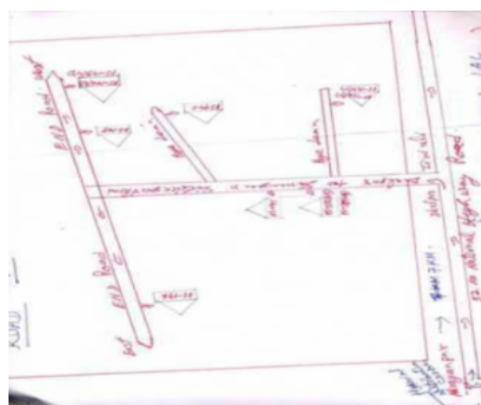

নিৰ্বাচক পঞ্জীয়ন বিষয়াৰ স্বাক্ষৰ

Nazri Naksha

Google Map View

Polling Station Building Front View

ভোটগ্রহন কেন্দ্ৰৰ সন্মুখৰ দৃশ্য

Cad View

Key MAP View

1 নাম : দেৱজানী হাজৰিকা স্বামীৰ নাম: বুদ্ধিপ্রসাদ হাজৰিকা ঘৰ নং : ১ বয়স : 57 লিঙ্গ : মহিলা	CDZ1354605 ফটো উপলব্ধ	2 নাম : প্রত্যুষ প্রীতম হাজৰিকা পিতাৰ নাম: বুদ্ধিপ্রসাদ হাজৰিকা ঘৰ নং : ১ বয়স : 27 লিঙ্গ : পুৰুষ	CDZ0321653 ফটো উপলব্ধ	3 নাম : তিলকমোহন হাজৰিকা পিতাৰ নাম: হেমকান্ত হাজৰিকা ঘৰ নং : ২ বয়স : 69 লিঙ্গ : পুৰুষ	CDZ1354616 ফটো উপলব্ধ
4 নাম : বীণা হাজৰিকা স্বামীৰ নাম: তিলক হাজৰিকা ঘৰ নং : ২ বয়স : 62 লিঙ্গ : মহিলা	CDZ1354627 ফটো উপলব্ধ	5 নাম : পল্লৱ হাজৰিকা পিতাৰ নাম: তিলক মোহন হাজৰিকা ঘৰ নং : ২ বয়স : 36 লিঙ্গ : পুৰুষ	CDZ1360312 ফটো উপলব্ধ	6 নাম : পল্লৱী হাজৰিকা স্বামীৰ নাম: প্রাঞ্জল গগৈ ঘৰ নং : ২ বয়স : 34 লিঙ্গ : মহিলা	CDZ1354638 ফটো উপলব্ধ
7 নাম : নাং নিশিতা গগৈ পিতাৰ নাম: বঞ্জন গগৈ ঘৰ নং : 2 বয়স : 23 লিঙ্গ : মহিলা	CDZ1888312 ফটো উপলব্ধ	8 নাম : হেম বৰা পিতাৰ নাম: লক্ষী বৰা ঘৰ নং : ৩ বয়স : 75 লিঙ্গ : পুৰুষ	CDZ1354649 ফটো উপলব্ধ	9 নাম : পমিলি বৰা স্বামীৰ নাম: হেম বৰা ঘৰ নং : ৩ বয়স : 58 লিঙ্গ : মহিলা	CDZ1354650 ফটো উপলব্ধ
10 নাম : ডিঞ্জন বৰা পিতাৰ নাম: হেম বৰা ঘৰ নং : ৩ বয়স : 33 লিঙ্গ : পুৰুষ	CDZ0180190 ফটো উপলব্ধ	# 11 নাম : পুতলী বৰুৱা বৰা স্বামীৰ নাম: দিঞ্জন বৰা ঘৰ নং : ৩ বয়স : 25 লিঙ্গ : মহিলা	CDZ0426593 ফটো উপলব্ধ	12 নাম : পুষ্প গগৈ স্বামীৰ নাম: গজেন গগৈ ঘৰ নং : 8 বয়স : 60 লিঙ্গ : মহিলা	CDZ1354683 ফটো উপলব্ধ
13 নাম : বিজয় কুমাৰ গগৈ পিতাৰ নাম: মৌলান বৰা ঘৰ নং : 04 বয়স : 55 লিঙ্গ : পুৰুষ	CDZ1355584 ফটো উপলব্ধ	14 নাম : বঞ্জন গগৈ পিতাৰ নাম: গজেন গগৈ ঘৰ নং : 8 বয়স : 45 লিঙ্গ : পুৰুষ	CDZ1354694 ফটো উপলব্ধ	15 নাম : প্রনামিকা গগৈ স্বামীৰ নাম: বঞ্জন গগৈ ঘৰ নং : 8 বয়স : 37 লিঙ্গ : মহিলা	CDZ1354707 ফটো উপলব্ধ
16 নাম : পুনেশ্বৰী গগৈ স্বামীৰ নাম: নন্দেশ্বৰ গগৈ ঘৰ নং : ৫ বয়স : 90 লিঙ্গ : মহিলা	CDZ1354718 ফটো উপলব্ধ	17 নাম : ৰুপেশ্বৰ গগৈ পিতাৰ নাম: নন্দেশ্বৰ গগৈ ঘৰ নং : ৫ বয়স : 60 লিঙ্গ : পুৰুষ	CDZ1354729 ফটো উপলব্ধ	18 নাম : ৰূপা দুৱৰা স্বামীৰ নাম: ৰুপেশ্বৰ গগৈ ঘৰ নং : ৫ বয়স : 58 লিঙ্গ : মহিলা	CDZ1354730 ফটো উপলব্ধ
19 নাম : ৰাজদীপ গগৈ পিতাৰ নাম: ৰুপেশ্বৰ গগৈ ঘৰ নং : ৫ বয়স : 29 লিঙ্গ : পুৰুষ	CDZ0242727 ফটো উপলব্ধ	20 নাম : দেৱশিশ গগৈ পিতাৰ নাম: মৃদুল গগৈ ঘৰ নং : ৫ বয়স : 26 লিঙ্গ : পুৰুষ	CDZ0248005 ফটো উপলব্ধ	21 নাম : মনিকংকনা গগৈ পিতাৰ নাম: ৰুপেশ্বৰ গগৈ ঘৰ নং : ৫ বয়স : 24 লিঙ্গ : মহিলা	CDZ0425694 ফটো উপলব্ধ
22 নাম : জাহ্নৱী গগৈ পিতাৰ নাম: মোহন গগৈ ঘৰ নং : 5ক বয়স : 28 লিঙ্গ : মহিলা	CDZ0243089 ফটো উপলব্ধ	23 নাম : এনিশা গগৈ পিতাৰ নাম: মোহন গগৈ ঘৰ নং : 5 এ অসমীয়া বয়স : 22 লিঙ্গ : মহিলা	CDZ0555805 ফটো উপলব্ধ	24 নাম : যদমনি গগৈ পিতাৰ নাম: মৃদুল কুমাৰ গগৈ ঘৰ নং : 5 খ বয়স : 23 লিঙ্গ : পুৰুষ	CDZ1879576 ফটো উপলব্ধ
25 নাম : মোহন গগৈ পিতাৰ নাম: নন্দেশ্বৰ গগৈ ঘৰ নং : ৫ক বয়স : 58 লিঙ্গ : পুৰুষ	CDZ1354741 ফটো উপলব্ধ	26 নাম : পূৰ্ণিমা গগৈ স্বামীৰ নাম: মৃদুল কুমাৰ গগৈ ঘৰ নং : ৫খ বয়স : 55 লিঙ্গ : মহিলা	CDZ1354774 ফটো উপলব্ধ	27 নাম : মৃদুল কুমাৰ গগৈ পিতাৰ নাম: নন্দেশ্বৰ গগৈ ঘৰ নং : ৫খ বয়স : 55 লিঙ্গ : পুৰুষ	CDZ1354763 ফটো উপলব্ধ
28 নাম : মৃদলা গগৈ স্বামীৰ নাম: মোহন গগৈ ঘৰ নং : ৫ক বয়স : 47 লিঙ্গ : মহিলা	CDZ1354752 ফটো উপলব্ধ	# 29 নাম : অন গগৈ পিতাৰ নাম: সোনাৰাম গগৈ ঘৰ নং : 6 ক বয়স : 55 লিঙ্গ : মহিলা	CDZ1354809 ফটো উপলব্ধ	30 নাম : থগেন গগৈ পিতাৰ নাম: সোনাৰাম গগৈ ঘৰ নং : ৬ বয়স : 45 লিঙ্গ : পুৰুষ	CDZ1354810 ফটো উপলব্ধ