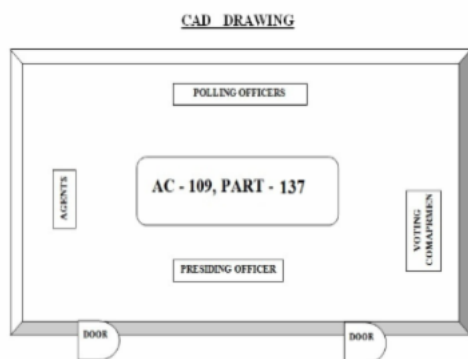

নিৰ্বাচক পঞ্জীয়ন বিষয়াৰ স্বাক্ষৰ

Nazri Naksha

Google Map View

Polling Station Building Front View

ভোটগ্রহন কেন্দ্ৰৰ সন্মুখৰ দৃশ্য

Cad View

Key MAP View

1 নাম : দেৱজানী হাজৰিকা স্বামীৰ নাম: বুদ্ধিপ্রসাদ হাজৰিকা ঘৰ নং : ১ বয়স : 57 লিঙ্গ : মহিলা	CDZ1354605 ফটো উপলব্ধ	2 নাম : প্রত্যুষ প্রীতম হাজৰিকা পিতাৰ নাম: বুদ্ধিপ্রসাদ হাজৰিকা ঘৰ নং : ১ বয়স : 27 লিঙ্গ : পুৰুষ	CDZ0321653 ফটো উপলব্ধ	3 নাম : তিলকমোহন হাজৰিকা পিতাৰ নাম: হেমকান্ত হাজৰিকা ঘৰ নং : ২ বয়স : 69 লিঙ্গ : পুৰুষ	CDZ1354616 ফটো উপলব্ধ
4 নাম : বীণা হাজৰিকা স্বামীৰ নাম: তিলক হাজৰিকা ঘৰ নং : ২ বয়স : 62 লিঙ্গ : মহিলা	CDZ1354627 ফটো উপলব্ধ	5 নাম : পল্লৱ হাজৰিকা পিতাৰ নাম: তিলক মোহন হাজৰিকা ঘৰ নং : ২ বয়স : 36 লিঙ্গ : পুৰুষ	CDZ1360312 ফটো উপলব্ধ	6 নাম : পল্লৱী হাজৰিকা স্বামীৰ নাম: প্রাঞ্জল গগৈ ঘৰ নং : ২ বয়স : 34 লিঙ্গ : মহিলা	CDZ1354638 ফটো উপলব্ধ
7 নাম : নাং নিশিতা গগৈ পিতাৰ নাম: বঞ্জন গগৈ ঘৰ নং : 2 বয়স : 23 লিঙ্গ : মহিলা	CDZ1888312 ফটো উপলব্ধ	8 নাম : হেম বৰা পিতাৰ নাম: লক্ষী বৰা ঘৰ নং : ৩ বয়স : 75 লিঙ্গ : পুৰুষ	CDZ1354649 ফটো উপলব্ধ	9 নাম : পমিলি বৰা স্বামীৰ নাম: হেম বৰা ঘৰ নং : ৩ বয়স : 58 লিঙ্গ : মহিলা	CDZ1354650 ফটো উপলব্ধ
10 নাম : ডিঞ্জন বৰা পিতাৰ নাম: হেম বৰা ঘৰ নং : ৩ বয়স : 33 লিঙ্গ : পুৰুষ	CDZ0180190 ফটো উপলব্ধ	# 11 নাম : পুতলী বৰুৱা বৰা স্বামীৰ নাম: দিঞ্জন বৰা ঘৰ নং : ৩ বয়স : 25 লিঙ্গ : মহিলা	CDZ0426593 ফটো উপলব্ধ	12 নাম : পুষ্প গগৈ স্বামীৰ নাম: গজেন গগৈ ঘৰ নং : 8 বয়স : 60 লিঙ্গ : মহিলা	CDZ1354683 ফটো উপলব্ধ
13 নাম : বিজয় কুমাৰ গগৈ পিতাৰ নাম: মৌলান বৰা ঘৰ নং : 04 বয়স : 55 লিঙ্গ : পুৰুষ	CDZ1355584 ফটো উপলব্ধ	14 নাম : বঞ্জন গগৈ পিতাৰ নাম: গজেন গগৈ ঘৰ নং : 8 বয়স : 45 লিঙ্গ : পুৰুষ	CDZ1354694 ফটো উপলব্ধ	15 নাম : প্রনামিকা গগৈ স্বামীৰ নাম: বঞ্জন গগৈ ঘৰ নং : 8 বয়স : 37 লিঙ্গ : মহিলা	CDZ1354707 ফটো উপলব্ধ
16 নাম : পুনেশ্বৰী গগৈ স্বামীৰ নাম: নন্দেশ্বৰ গগৈ ঘৰ নং : ৫ বয়স : 90 লিঙ্গ : মহিলা	CDZ1354718 ফটো উপলব্ধ	17 নাম : ৰুপেশ্বৰ গগৈ পিতাৰ নাম: নন্দেশ্বৰ গগৈ ঘৰ নং : ৫ বয়স : 60 লিঙ্গ : পুৰুষ	CDZ1354729 ফটো উপলব্ধ	18 নাম : ৰূপা দুৱৰা স্বামীৰ নাম: ৰুপেশ্বৰ গগৈ ঘৰ নং : ৫ বয়স : 58 লিঙ্গ : মহিলা	CDZ1354730 ফটো উপলব্ধ
19 নাম : ৰাজদীপ গগৈ পিতাৰ নাম: ৰুপেশ্বৰ গগৈ ঘৰ নং : ৫ বয়স : 29 লিঙ্গ : পুৰুষ	CDZ0242727 ফটো উপলব্ধ	20 নাম : দেৱশিশ গগৈ পিতাৰ নাম: মৃদুল গগৈ ঘৰ নং : ৫ বয়স : 26 লিঙ্গ : পুৰুষ	CDZ0248005 ফটো উপলব্ধ	21 নাম : মনিকংকনা গগৈ পিতাৰ নাম: ৰুপেশ্বৰ গগৈ ঘৰ নং : ৫ বয়স : 24 লিঙ্গ : মহিলা	CDZ0425694 ফটো উপলব্ধ
22 নাম : জাহ্নৱী গগৈ পিতাৰ নাম: মোহন গগৈ ঘৰ নং : 5ক বয়স : 28 লিঙ্গ : মহিলা	CDZ0243089 ফটো উপলব্ধ	23 নাম : এনিশা গগৈ পিতাৰ নাম: মোহন গগৈ ঘৰ নং : 5 এ অসমীয়া বয়স : 22 লিঙ্গ : মহিলা	CDZ0555805 ফটো উপলব্ধ	24 নাম : যদমনি গগৈ পিতাৰ নাম: মৃদুল কুমাৰ গগৈ ঘৰ নং : 5 খ বয়স : 23 লিঙ্গ : পুৰুষ	CDZ1879576 ফটো উপলব্ধ
25 নাম : মোহন গগৈ পিতাৰ নাম: নন্দেশ্বৰ গগৈ ঘৰ নং : ৫ক বয়স : 58 লিঙ্গ : পুৰুষ	CDZ1354741 ফটো উপলব্ধ	26 নাম : পূৰ্ণিমা গগৈ স্বামীৰ নাম: মৃদুল কুমাৰ গগৈ ঘৰ নং : ৫খ বয়স : 55 লিঙ্গ : মহিলা	CDZ1354774 ফটো উপলব্ধ	27 নাম : মৃদুল কুমাৰ গগৈ পিতাৰ নাম: নন্দেশ্বৰ গগৈ ঘৰ নং : ৫খ বয়স : 55 লিঙ্গ : পুৰুষ	CDZ1354763 ফটো উপলব্ধ
28 নাম : মৃদলা গগৈ স্বামীৰ নাম: মোহন গগৈ ঘৰ নং : ৫ক বয়স : 47 লিঙ্গ : মহিলা	CDZ1354752 ফটো উপলব্ধ	# 29 নাম : অন গগৈ পিতাৰ নাম: সোনাৰাম গগৈ ঘৰ নং : 6 ক বয়স : 55 লিঙ্গ : মহিলা	CDZ1354809 ফটো উপলব্ধ	30 নাম : থগেন গগৈ পিতাৰ নাম: সোনাৰাম গগৈ ঘৰ নং : ৬ বয়স : 45 লিঙ্গ : পুৰুষ	CDZ1354810 ফটো উপলব্ধ