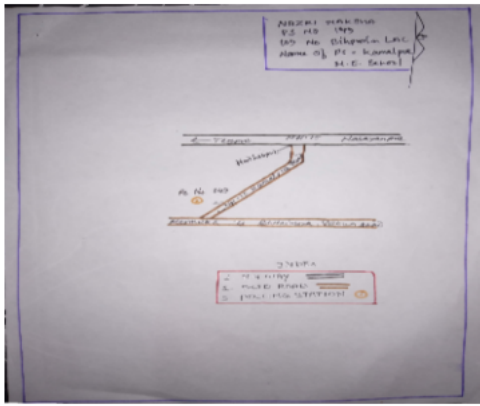

নিৰ্বাচক পঞ্জীয়ন বিষয়াৰ স্বাক্ষৰ

Nazri Naksha

Google Map View

Polling Station Building Front View

ভোটগ্ৰহন কেন্দ্ৰৰ সন্মুখৰ দৃশ্য

Cad View

Key MAP View

1 নাম : প্ৰবিত্ৰী নাৰ্জীৰী কোঁৱৰ স্বামীৰ নাম: বংশী বদন কোঁৱৰ ঘৰ নং : 0 বয়স : 21 লিঙ্গ : মহিলা	PZH0129916 ফটো উপলব্ধ	2 নাম : প্ৰেম শইকীয়া স্বামীৰ নাম: ইন্দ্ৰেশ্বৰ শইকীয়া ঘৰ নং : 1 বয়স : 87 লিঙ্গ : মহিলা	CDZ1474562 ফটো উপলব্ধ	3 নাম : চন্দন কুমাৰ শইকীয়া পিতাৰ নাম: ইন্দ্ৰেশ্বৰ শইকীয়া ঘৰ নং : 1 বয়স : 56 লিঙ্গ : পুৰুষ	CDZ1474573 ফটো উপলব্ধ
4 নাম : নৱজ্যোতি শইকীয়া পিতাৰ নাম: ইন্দ্ৰেশ্বৰ শইকীয়া ঘৰ নং : 1 বয়স : 54 লিঙ্গ : পুৰুষ	CDZ1474595 ফটো উপলব্ধ	5 নাম : তৰালী শইকীয়া স্বামীৰ নাম: চন্দন কুমাৰ শইকীয়া ঘৰ নং : 1 বয়স : 50 লিঙ্গ : মহিলা	CDZ1474584 ফটো উপলব্ধ	6 নাম : প্ৰনৱ কুমাৰ শইকীয়া পিতাৰ নাম: ইন্দ্ৰেশ্বৰ শইকীয়া ঘৰ নং : 1 বয়স : 47 লিঙ্গ : পুৰুষ	CDZ1474608 ফটো উপলব্ধ
7 নাম : প্ৰিয়ংকা বৰা স্বামীৰ নাম: নৱজ্যোতি শইকীয়া ঘৰ নং : 1 বয়স : 34 লিঙ্গ : মহিলা	CDZ0432435 ফটো উপলব্ধ	8 নাম : জিতুল কোঁৱৰ পিতাৰ নাম: হেমচন্দ্ৰ কোঁৱৰ ঘৰ নং : 1 বয়স : 21 লিঙ্গ : পুৰুষ	PZH0048124 ফটো উপলব্ধ	9 নাম : আনন্দ ভৰালী পিতাৰ নাম: ভদৰাম ভৰালী ঘৰ নং : 2 বয়স : 75 লিঙ্গ : পুৰুষ	CDZ1474619 ফটো উপলব্ধ
10 নাম : লিলি ভৰালী স্বামীৰ নাম: আনন্দ ভৰালী ঘৰ নং : 2 বয়স : 67 লিঙ্গ : মহিলা	CDZ1474620 ফটো উপলব্ধ	11 নাম : ভূপেন ভৰালী পিতাৰ নাম: আনন্দ ভৰালী ঘৰ নং : 2 বয়স : 45 লিঙ্গ : পুৰুষ	CDZ1474631 ফটো উপলব্ধ	12 নাম : দাদল ভৰালী পিতাৰ নাম: আনন্দ ভৰালী ঘৰ নং : 2 বয়স : 40 লিঙ্গ : পুৰুষ	CDZ0209742 ফটো উপলব্ধ
13 নাম : বিবেন ভৰালী পিতাৰ নাম: আনন্দ ভৰালী ঘৰ নং : 2 বয়স : 38 লিঙ্গ : পুৰুষ	CDZ0209734 ফটো উপলব্ধ	14 নাম : দিপেন ভৰালী পিতাৰ নাম: আনন্দ ভৰালী ঘৰ নং : 2 বয়স : 34 লিঙ্গ : পুৰুষ	CDZ1477834 ফটো উপলব্ধ	15 নাম : বিংকু গগৈ ভৰালী পিতাৰ নাম: দিপেন ভৰালী ঘৰ নং : 2 বয়স : 34 লিঙ্গ : মহিলা	CDZ1477845 ফটো উপলব্ধ
16 নাম : নিলোৎপল ভৰালী পিতাৰ নাম: হৰেন ভৰালী ঘৰ নং : 2 বয়স : 20 লিঙ্গ : পুৰুষ	PZH0002063 ফটো উপলব্ধ	17 নাম : সুৰেন ভৰালী পিতাৰ নাম: ভুবন ভৰালী ঘৰ নং : 3 বয়স : 67 লিঙ্গ : পুৰুষ	CDZ1474642 ফটো উপলব্ধ	18 নাম : হৰেন ভৰালী পিতাৰ নাম: ভুবন ভৰালী ঘৰ নং : 3 বয়স : 64 লিঙ্গ : পুৰুষ	CDZ1474653 ফটো উপলব্ধ
19 নাম : দুল ভৰালী পিতাৰ নাম: ভুবন ভৰালী ঘৰ নং : 3 বয়স : 57 লিঙ্গ : মহিলা	CDZ1474686 ফটো উপলব্ধ	20 নাম : নিৰ ভৰালী স্বামীৰ নাম: হৰেন ভৰালী ঘৰ নং : 3 বয়স : 48 লিঙ্গ : মহিলা	CDZ1474664 ফটো উপলব্ধ	21 নাম : সন্ত ভৰালী পিতাৰ নাম: ভুবন চন্দ্ৰ ভৰালী ঘৰ নং : 3 বয়স : 37 লিঙ্গ : পুৰুষ	CDZ1474697 ফটো উপলব্ধ
22 নাম : টনটন হাজৰিকা অন্যান্য: হৰেন ভৰালী ঘৰ নং : 3 বয়স : 34 লিঙ্গ : মহিলা	CDZ1477856 ফটো উপলব্ধ	23 নাম : কমল শইকীয়া পিতাৰ নাম: মিনাৰাম শইকীয়া ঘৰ নং : 8 বয়স : 63 লিঙ্গ : পুৰুষ	CDZ1474744 ফটো উপলব্ধ	24 নাম : ভবানী প্ৰসাদ শইকীয়া পিতাৰ নাম: মিনাৰাম শইকীয়া ঘৰ নং : 8 বয়স : 59 লিঙ্গ : পুৰুষ	CDZ1474766 ফটো উপলব্ধ
25 নাম : পতলী শইকীয়া স্বামীৰ নাম: কমল শইকীয়া ঘৰ নং : 8 বয়স : 49 লিঙ্গ : মহিলা	CDZ1474755 ফটো উপলব্ধ	26 নাম : মেদিনী শইকীয়া পিতাৰ নাম: পুনানন্দ শইকীয়া ঘৰ নং : 8 বয়স : 39 লিঙ্গ : পুৰুষ	CDZ1474777 ফটো উপলব্ধ	27 নাম : ৰুপামনি শইকীয়া পিতাৰ নাম: পুনানন্দ শইকীয়া ঘৰ নং : 8 বয়স : 37 লিঙ্গ : মহিলা	CDZ1474788 ফটো উপলব্ধ
28 নাম : মানশ্ৰী শইকীয়া পিতাৰ নাম: কমল শইকীয়া ঘৰ নং : 8 বয়স : 33 লিঙ্গ : মহিলা	CDZ1474799 ফটো উপলব্ধ	29 নাম : কৰ্মশ্ৰী শইকীয়া পিতাৰ নাম: কমল শইকীয়া ঘৰ নং : 8 বয়স : 29 লিঙ্গ : মহিলা	CDZ0209494 ফটো উপলব্ধ	30 নাম : পাৰ্থ শইকীয়া পিতাৰ নাম: কমল শইকীয়া ঘৰ নং : 4 বয়স : 22 লিঙ্গ : পুৰুষ	PZH0002071 ফটো উপলব্ধ