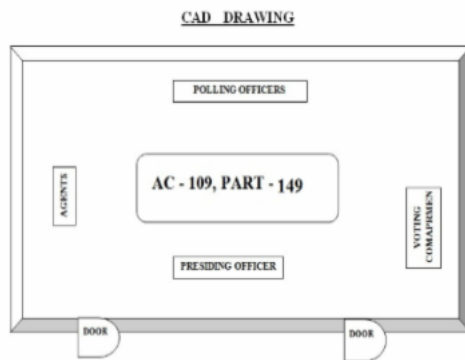

নিৰ্বাচক পঞ্জীয়ন বিষয়াৰ স্বাক্ষৰ

Nazri Naksha

Google Map View

Polling Station Building Front View

ভোটগ্ৰহন কেন্দ্ৰৰ সন্মুখৰ দৃশ্য

Cad View

Key MAP View

1 নাম : প্ৰবিত্ৰী নাৰ্জীৰী কোঁৱৰ স্বামীৰ নাম: বংশী বদন কোঁৱৰ ঘৰ নং : 0 বয়স : 21 লিঙ্গ : মহিলা	PZH0129916 ফটো উপলব্ধ	2 নাম : প্ৰেম শইকীয়া স্বামীৰ নাম: ইন্দ্ৰেশ্বৰ শইকীয়া ঘৰ নং : 1 বয়স : 87 লিঙ্গ : মহিলা	CDZ1474562 ফটো উপলব্ধ	3 নাম : চন্দন কুমাৰ শইকীয়া পিতাৰ নাম: ইন্দ্ৰেশ্বৰ শইকীয়া ঘৰ নং : 1 বয়স : 56 লিঙ্গ : পুৰুষ	CDZ1474573 ফটো উপলব্ধ
4 নাম : নৱজ্যোতি শইকীয়া পিতাৰ নাম: ইন্দ্ৰেশ্বৰ শইকীয়া ঘৰ নং : 1 বয়স : 54 লিঙ্গ : পুৰুষ	CDZ1474595 ফটো উপলব্ধ	5 নাম : তৰালী শইকীয়া স্বামীৰ নাম: চন্দন কুমাৰ শইকীয়া ঘৰ নং : 1 বয়স : 50 লিঙ্গ : মহিলা	CDZ1474584 ফটো উপলব্ধ	6 নাম : প্ৰনৱ কুমাৰ শইকীয়া পিতাৰ নাম: ইন্দ্ৰেশ্বৰ শইকীয়া ঘৰ নং : 1 বয়স : 47 লিঙ্গ : পুৰুষ	CDZ1474608 ফটো উপলব্ধ
7 নাম : প্ৰিয়ংকা বৰা স্বামীৰ নাম: নৱজ্যোতি শইকীয়া ঘৰ নং : 1 বয়স : 34 লিঙ্গ : মহিলা	CDZ0432435 ফটো উপলব্ধ	8 নাম : জিতুল কোঁৱৰ পিতাৰ নাম: হেমচন্দ্ৰ কোঁৱৰ ঘৰ নং : 1 বয়স : 21 লিঙ্গ : পুৰুষ	PZH0048124 ফটো উপলব্ধ	9 নাম : আনন্দ ভৰালী পিতাৰ নাম: ভদৰাম ভৰালী ঘৰ নং : 2 বয়স : 75 লিঙ্গ : পুৰুষ	CDZ1474619 ফটো উপলব্ধ
10 নাম : লিলি ভৰালী স্বামীৰ নাম: আনন্দ ভৰালী ঘৰ নং : 2 বয়স : 67 লিঙ্গ : মহিলা	CDZ1474620 ফটো উপলব্ধ	11 নাম : ভূপেন ভৰালী পিতাৰ নাম: আনন্দ ভৰালী ঘৰ নং : 2 বয়স : 45 লিঙ্গ : পুৰুষ	CDZ1474631 ফটো উপলব্ধ	12 নাম : দাদল ভৰালী পিতাৰ নাম: আনন্দ ভৰালী ঘৰ নং : 2 বয়স : 40 লিঙ্গ : পুৰুষ	CDZ0209742 ফটো উপলব্ধ
13 নাম : বিবেন ভৰালী পিতাৰ নাম: আনন্দ ভৰালী ঘৰ নং : 2 বয়স : 38 লিঙ্গ : পুৰুষ	CDZ0209734 ফটো উপলব্ধ	14 নাম : দিপেন ভৰালী পিতাৰ নাম: আনন্দ ভৰালী ঘৰ নং : 2 বয়স : 34 লিঙ্গ : পুৰুষ	CDZ1477834 ফটো উপলব্ধ	15 নাম : বিংকু গগৈ ভৰালী পিতাৰ নাম: দিপেন ভৰালী ঘৰ নং : 2 বয়স : 34 লিঙ্গ : মহিলা	CDZ1477845 ফটো উপলব্ধ
16 নাম : নিলোৎপল ভৰালী পিতাৰ নাম: হৰেন ভৰালী ঘৰ নং : 2 বয়স : 20 লিঙ্গ : পুৰুষ	PZH0002063 ফটো উপলব্ধ	17 নাম : সুৰেন ভৰালী পিতাৰ নাম: ভুবন ভৰালী ঘৰ নং : 3 বয়স : 67 লিঙ্গ : পুৰুষ	CDZ1474642 ফটো উপলব্ধ	18 নাম : হৰেন ভৰালী পিতাৰ নাম: ভুবন ভৰালী ঘৰ নং : 3 বয়স : 64 লিঙ্গ : পুৰুষ	CDZ1474653 ফটো উপলব্ধ
19 নাম : দুল ভৰালী পিতাৰ নাম: ভুবন ভৰালী ঘৰ নং : 3 বয়স : 57 লিঙ্গ : মহিলা	CDZ1474686 ফটো উপলব্ধ	20 নাম : নিৰ ভৰালী স্বামীৰ নাম: হৰেন ভৰালী ঘৰ নং : 3 বয়স : 48 লিঙ্গ : মহিলা	CDZ1474664 ফটো উপলব্ধ	21 নাম : সন্ত ভৰালী পিতাৰ নাম: ভুবন চন্দ্ৰ ভৰালী ঘৰ নং : 3 বয়স : 37 লিঙ্গ : পুৰুষ	CDZ1474697 ফটো উপলব্ধ
22 নাম : টনটন হাজৰিকা অন্যান্য: হৰেন ভৰালী ঘৰ নং : 3 বয়স : 34 লিঙ্গ : মহিলা	CDZ1477856 ফটো উপলব্ধ	23 নাম : কমল শইকীয়া পিতাৰ নাম: মিনাৰাম শইকীয়া ঘৰ নং : 8 বয়স : 63 লিঙ্গ : পুৰুষ	CDZ1474744 ফটো উপলব্ধ	24 নাম : ভবানী প্ৰসাদ শইকীয়া পিতাৰ নাম: মিনাৰাম শইকীয়া ঘৰ নং : 8 বয়স : 59 লিঙ্গ : পুৰুষ	CDZ1474766 ফটো উপলব্ধ
25 নাম : পতলী শইকীয়া স্বামীৰ নাম: কমল শইকীয়া ঘৰ নং : 8 বয়স : 49 লিঙ্গ : মহিলা	CDZ1474755 ফটো উপলব্ধ	26 নাম : মেদিনী শইকীয়া পিতাৰ নাম: পুনানন্দ শইকীয়া ঘৰ নং : 8 বয়স : 39 লিঙ্গ : পুৰুষ	CDZ1474777 ফটো উপলব্ধ	27 নাম : ৰুপামনি শইকীয়া পিতাৰ নাম: পুনানন্দ শইকীয়া ঘৰ নং : 8 বয়স : 37 লিঙ্গ : মহিলা	CDZ1474788 ফটো উপলব্ধ
28 নাম : মানশ্ৰী শইকীয়া পিতাৰ নাম: কমল শইকীয়া ঘৰ নং : 8 বয়স : 33 লিঙ্গ : মহিলা	CDZ1474799 ফটো উপলব্ধ	29 নাম : কৰ্মশ্ৰী শইকীয়া পিতাৰ নাম: কমল শইকীয়া ঘৰ নং : 8 বয়স : 29 লিঙ্গ : মহিলা	CDZ0209494 ফটো উপলব্ধ	30 নাম : পাৰ্থ শইকীয়া পিতাৰ নাম: কমল শইকীয়া ঘৰ নং : 4 বয়স : 22 লিঙ্গ : পুৰুষ	PZH0002071 ফটো উপলব্ধ