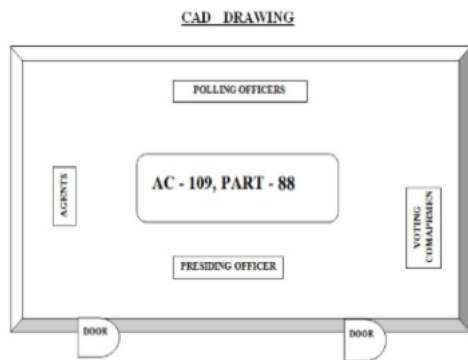

নিৰ্বাচক পঞ্জীয়ন বিষয়াৰ স্বাক্ষৰ

Nazri Naksha

Google Map View

Polling Station Building Front View

ভোটগ্ৰহন কেন্দ্ৰৰ সন্মুখৰ দৃশ্য

Cad View

Key MAP View

1 নাম : ধৰ্মেশ্বৰ দাস পিতাৰ নাম: বাবুলা দাস ঘৰ নং : 1 বয়স : 73 লিঙ্গ : পুৰুষ	CDZ8634568 ফটো উপলব্ধ	2 নাম : মুকট মৰলী দাস পিতাৰ নাম: ধৰ্মেশ্বৰ দাস ঘৰ নং : 1 বয়স : 37 লিঙ্গ : পুৰুষ	CDZ8634579 ফটো উপলব্ধ	3 নাম : কুলাধৰ দাস পিতাৰ নাম: মুখেচৰ দাস ঘৰ নং : 2 বয়স : 92 লিঙ্গ : পুৰুষ	CDZ8634615 ফটো উপলব্ধ
4 নাম : পূন্য দাস স্বামীৰ নাম: ধৰ্মেশ্বৰ দাস ঘৰ নং : 2 বয়স : 68 লিঙ্গ : মহিলা	CDZ8634580 ফটো উপলব্ধ	5 নাম : যোগেন দাস পিতাৰ নাম: কুলাধৰ দাস ঘৰ নং : 2 বয়স : 55 লিঙ্গ : পুৰুষ	CDZ8634637 ফটো উপলব্ধ	6 নাম : ৰানু দাস স্বামীৰ নাম: যোগেন দাস ঘৰ নং : 2 বয়স : 50 লিঙ্গ : মহিলা	CDZ8634648 ফটো উপলব্ধ
7 নাম : লাচিত দাস পিতাৰ নাম: কুলাধৰ দাস ঘৰ নং : 2 বয়স : 48 লিঙ্গ : পুৰুষ	CDZ8634659 ফটো উপলব্ধ	8 নাম : যুগা দাস পিতাৰ নাম: ধৰ্মেশ্বৰ দাস ঘৰ নং : 2 বয়স : 44 লিঙ্গ : পুৰুষ	CDZ8634591 ফটো উপলব্ধ	9 নাম : ভাগ্যশ্ৰী দাস পিতাৰ নাম: ধৰ্মেশ্বৰ দাস ঘৰ নং : 2 বয়স : 43 লিঙ্গ : মহিলা	CDZ8634604 ফটো উপলব্ধ
10 নাম : মৃদলা দাস স্বামীৰ নাম: লাচিত দাস ঘৰ নং : 2 বয়স : 43 লিঙ্গ : মহিলা	CDZ8641552 ফটো উপলব্ধ	11 নাম : দিপাংকৰ দাস পিতাৰ নাম: যোগেন দাস ঘৰ নং : 2 বয়স : 32 লিঙ্গ : পুৰুষ	CDZ0144741 ফটো উপলব্ধ	12 নাম : বৰ্ণালী গগৈ পিতাৰ নাম: নগেন গগৈ ঘৰ নং : 2 বয়স : 29 লিঙ্গ : মহিলা	CDZ0118737 ফটো উপলব্ধ
13 নাম : পৰ্ণিমা দাস পিতাৰ নাম: লাচিত দাস ঘৰ নং : 2 বয়স : 20 লিঙ্গ : মহিলা	PZH0044370 ফটো উপলব্ধ	14 নাম : দীপা মণি ভৰালী স্বামীৰ নাম: পিংকু ভৰালী ঘৰ নং : 2 K বয়স : 27 লিঙ্গ : মহিলা	CDZ0241562 ফটো উপলব্ধ	15 নাম : পিংকু বৰুৱা পিতাৰ নাম: দুলাল বৰুৱা ঘৰ নং : 2 ক বয়স : 28 লিঙ্গ : পুৰুষ	CDZ0124180 ফটো উপলব্ধ
16 নাম : দুলাল বৰুৱা পিতাৰ নাম: তিলেচৰ বৰুৱা ঘৰ নং : 2 ক বয়স : 73 লিঙ্গ : পুৰুষ	CDZ8634660 ফটো উপলব্ধ	17 নাম : কমলেচৰী বৰুৱা স্বামীৰ নাম: দুলাল বৰুৱা ঘৰ নং : 2 ক বয়স : 60 লিঙ্গ : মহিলা	CDZ8634671 ফটো উপলব্ধ	18 নাম : ব্ৰজেন দাস পিতাৰ নাম: ডিম্বেশ্বৰ দাস ঘৰ নং : 3 বয়স : 60 লিঙ্গ : পুৰুষ	CDZ8634693 ফটো উপলব্ধ
19 নাম : চন্দ্ৰ দাস পিতাৰ নাম: কবালৰা দাস ঘৰ নং : 3 বয়স : 60 লিঙ্গ : পুৰুষ	CDZ7640382 ফটো উপলব্ধ	20 নাম : বাসন্তী হাজৰিকা স্বামীৰ নাম: চন্দ্ৰ দাস ঘৰ নং : 3 বয়স : 58 লিঙ্গ : মহিলা	CDZ7640393 ফটো উপলব্ধ	21 নাম : ৰেজীনা দাস স্বামীৰ নাম: ব্ৰজেন দাস ঘৰ নং : 3 বয়স : 50 লিঙ্গ : মহিলা	CDZ8634706 ফটো উপলব্ধ
22 নাম : বুলদিত দাস পিতাৰ নাম: চন্দ্ৰকান্ত দাস ঘৰ নং : 3 বয়স : 35 লিঙ্গ : পুৰুষ	CDZ8641836 ফটো উপলব্ধ	23 নাম : ইৰাণী দাস পিতাৰ নাম: ব্ৰজেন দাস ঘৰ নং : 3 বয়স : 27 লিঙ্গ : মহিলা	CDZ0330100 ফটো উপলব্ধ	24 নাম : ৰুবল দাস পিতাৰ নাম: যোগেন দাস ঘৰ নং : 3 বয়স : 24 লিঙ্গ : পুৰুষ	CDZ0418277 ফটো উপলব্ধ
25 নাম : উদিত প্ৰতিম দাস পিতাৰ নাম: চন্দ্ৰ কান্ত দাস ঘৰ নং : 03 বয়স : 24 লিঙ্গ : পুৰুষ	CDZ0540062 ফটো উপলব্ধ	26 নাম : মহেশ্বৰী দাস পিতাৰ নাম: ডিম্বেচৰ দাস ঘৰ নং : 8 বয়স : 55 লিঙ্গ : মহিলা	CDZ8634739 ফটো উপলব্ধ	27 নাম : চয়নীকা কাকতি স্বামীৰ নাম: বুলদীত প্ৰতিম দাস ঘৰ নং : 4 বয়স : 26 লিঙ্গ : মহিলা	PZH0006726 ফটো উপলব্ধ
28 নাম : কৰ্ণেশ্বৰ দাস পিতাৰ নাম: মুখেচৰ দাস ঘৰ নং : 5 বয়স : 70 লিঙ্গ : পুৰুষ	CDZ8634751 ফটো উপলব্ধ	29 নাম : ৰমেশ্বৰী দাস স্বামীৰ নাম: কৰ্ণেশ্বৰ দাস ঘৰ নং : 5 বয়স : 67 লিঙ্গ : মহিলা	CDZ8634762 ফটো উপলব্ধ	30 নাম : বিৰেন দাস পিতাৰ নাম: কৰ্ণেশ্বৰ দাস ঘৰ নং : 5 বয়স : 53 লিঙ্গ : পুৰুষ	CDZ8634773 ফটো উপলব্ধ