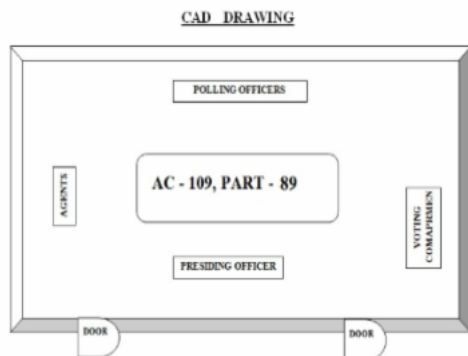

নিৰ্বাচক পঞ্জীয়ন বিষয়াৰ স্বাক্ষৰ

Nazri Naksha

Google Map View

Polling Station Building Front View

ভোটগ্ৰহন কেন্দ্ৰৰ সন্মুখৰ দৃশ্য

Cad View

Key MAP View

1 নাম : শুকনা দাস পিতাৰ নাম: শ্ৰীকান্ত দাস ঘৰ নং : 01 বয়স : 71 লিঙ্গ : পুৰুষ	PZH0019356 ফটো উপলব্ধ	2 নাম : নিলিমা দাস স্বামীৰ নাম: শুকনা দাস ঘৰ নং : 01 বয়স : 64 লিঙ্গ : মহিলা	PZH0019364 ফটো উপলব্ধ	3 নাম : ৰিতুল দাস পিতাৰ নাম: বেনুৰাম দাস ঘৰ নং : 11 বয়স : 33 লিঙ্গ : পুৰুষ	CCF0211870 ফটো উপলব্ধ
4 নাম : পৰি বৰুৱা বৰা স্বামীৰ নাম: প্ৰাঞ্জল বৰা ঘৰ নং : 13 বয়স : 28 লিঙ্গ : মহিলা	CDZ0087437 ফটো উপলব্ধ	5 নাম : ৰিপুঞ্জয় বৰুৱা পিতাৰ নাম: মুহিন বৰুৱা ঘৰ নং : 18 বয়স : 27 লিঙ্গ : পুৰুষ	CDZ0312389 ফটো উপলব্ধ	6 নাম : তুলন গগৈ পিতাৰ নাম: ৰমেশ গগৈ ঘৰ নং : 22 বয়স : 27 লিঙ্গ : পুৰুষ	CDZ0330548 ফটো উপলব্ধ
7 নাম : বিৰাজ দাস পিতাৰ নাম: অমিয় দাস ঘৰ নং : 24 বয়স : 34 লিঙ্গ : পুৰুষ	CDZ0062729 ফটো উপলব্ধ	8 নাম : পৰী বৰা দাস স্বামীৰ নাম: হেমন্ত দাস ঘৰ নং : 25 বয়স : 27 লিঙ্গ : মহিলা	PZH0056911 ফটো উপলব্ধ	9 নাম : ছুইটি বৰুৱা স্বামীৰ নাম: প্ৰফুল্ল শইকীয়া ঘৰ নং : 26 বয়স : 37 লিঙ্গ : মহিলা	CDZ0067397 ফটো উপলব্ধ
10 নাম : পম্পী বৰা গগৈ স্বামীৰ নাম: যতিন গগৈ ঘৰ নং : 28 বয়স : 26 লিঙ্গ : মহিলা	CDZ0216002 ফটো উপলব্ধ	11 নাম : গীতাজলি গগৈ বৰুৱা স্বামীৰ নাম: কৃষ্ণ বৰুৱা ঘৰ নং : 35 বয়স : 29 লিঙ্গ : মহিলা	CDZ0539833 ফটো উপলব্ধ	12 নাম : পৰিসীতা হাজৰিকা পিতাৰ নাম: নবীন হাজৰিকা ঘৰ নং : 36 বয়স : 22 লিঙ্গ : মহিলা	PZH0114579 ফটো উপলব্ধ
13 নাম : জীৱিকা ডেকা দাস ডেকা স্বামীৰ নাম: প্ৰণব কুমাৰ দাস ঘৰ নং : 85 বয়স : 36 লিঙ্গ : মহিলা	CDZ8742163 ফটো উপলব্ধ	14 নাম : কৰিস্মা দাস পিতাৰ নাম: তীৰ্থ কান্ত দাস ঘৰ নং : 59 বয়স : 30 লিঙ্গ : মহিলা	CDZ0222034 ফটো উপলব্ধ	15 নাম : লক্ষ্যজিত বৰা পিতাৰ নাম: ভবেন বৰা ঘৰ নং : 80 বয়স : 26 লিঙ্গ : পুৰুষ	CDZ0330373 ফটো উপলব্ধ
16 নাম : গিৰিন্দ কুমাৰ বৰা পিতাৰ নাম: ইন্দ্ৰ বৰা ঘৰ নং : 89 বয়স : 24 লিঙ্গ : পুৰুষ	CDZ0435040 ফটো উপলব্ধ	17 নাম : মঞ্জিল দত্ত পিতাৰ নাম: খীৰেশ্বৰ দত্ত ঘৰ নং : 97 বয়স : 23 লিঙ্গ : পুৰুষ	CDZ0541797 ফটো উপলব্ধ	18 নাম : জুন বৰুৱা স্বামীৰ নাম: গনেশ বৰুৱা ঘৰ নং : 101 বয়স : 35 লিঙ্গ : মহিলা	CDZ0242354 ফটো উপলব্ধ
19 নাম : সত্য ৰঞ্জন বৰুৱা পিতাৰ নাম: হেমন্ত বৰুৱা ঘৰ নং : 101 বয়স : 26 লিঙ্গ : পুৰুষ	CDZ0242370 ফটো উপলব্ধ	20 নাম : কাকুমনি বৰুৱা দত্ত স্বামীৰ নাম: চম্পক দত্ত ঘৰ নং : 101 বয়স : 21 লিঙ্গ : মহিলা	PZH0096461 ফটো উপলব্ধ	21 নাম : ঘন বৰা পিতাৰ নাম: নন্দ বৰা ঘৰ নং : 105 বয়স : 67 লিঙ্গ : পুৰুষ	CDZ0330555 ফটো উপলব্ধ
S 22 নাম : বিচিত্ৰা হাজৰিকা স্বামীৰ নাম: জয়ন্ত দাস ঘৰ নং : 105 বয়স : 29 লিঙ্গ : মহিলা	CDZ0070359 ফটো উপলব্ধ	23 নাম : ৰীতা বৰুৱা পিতাৰ নাম: অতুল বৰুৱা ঘৰ নং : 146 বয়স : 30 লিঙ্গ : মহিলা	CDZ0030528 ফটো উপলব্ধ	24 নাম : প্ৰসন্ন জ্যোতি দাস পিতাৰ নাম: ৰেব দাস ঘৰ নং : 152 বয়স : 22 লিঙ্গ : পুৰুষ	CDZ0498006 ফটো উপলব্ধ
25 নাম : হিৰণ্য দাস পিতাৰ নাম: হেমন্ত দাস ঘৰ নং : 153 বয়স : 20 লিঙ্গ : পুৰুষ	PZH0006296 ফটো উপলব্ধ	26 নাম : ত্ৰিতিসুন্দাৰ শইকীয়া পিতাৰ নাম: ধনবাৰ শইকীয়া ঘৰ নং : 201 বয়স : 23 লিঙ্গ : পুৰুষ	CDZ0452243 ফটো উপলব্ধ	27 নাম : ডলি দাস পিতাৰ নাম: জগেশ্বৰ দাস ঘৰ নং : 204 বয়স : 20 লিঙ্গ : মহিলা	PZH0054585 ফটো উপলব্ধ
28 নাম : প্ৰেমলতা দাস স্বামীৰ নাম: ভীমকান্ত দাস ঘৰ নং : 211 বয়স : 73 লিঙ্গ : মহিলা	CDZ8734563 ফটো উপলব্ধ	29 নাম : প্ৰেম দাস পিতাৰ নাম: ভীমকান্ত দাস ঘৰ নং : 211 বয়স : 55 লিঙ্গ : পুৰুষ	CDZ8734574 ফটো উপলব্ধ	30 নাম : নন্দেশ্বৰ দাস পিতাৰ নাম: ভীমকান্ত দাস ঘৰ নং : 211 বয়স : 47 লিঙ্গ : পুৰুষ	CDZ8734596 ফটো উপলব্ধ