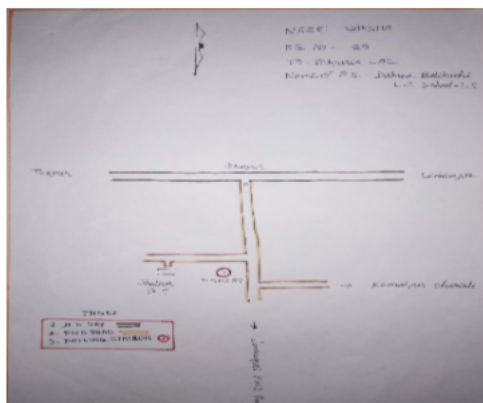

নিৰ্বাচক পঞ্জীয়ন বিষয়াৰ স্বাক্ষৰ

Nazri Naksha

Google Map View

Polling Station Building Front View

ভোটগ্ৰহন কেন্দ্ৰৰ সন্মুখৰ দৃশ্য

Cad View

Key MAP View

1 নাম : শুকনা দাস পিতাৰ নাম: শ্ৰীকান্ত দাস ঘৰ নং : 01 বয়স : 71 লিঙ্গ : পুৰুষ	PZH0019356 ফটো উপলব্ধ	2 নাম : নিলিমা দাস স্বামীৰ নাম: শুকনা দাস ঘৰ নং : 01 বয়স : 64 লিঙ্গ : মহিলা	PZH0019364 ফটো উপলব্ধ	3 নাম : ৰিতুল দাস পিতাৰ নাম: বেনুৰাম দাস ঘৰ নং : 11 বয়স : 33 লিঙ্গ : পুৰুষ	CCF0211870 ফটো উপলব্ধ
4 নাম : পৰি বৰুৱা বৰা স্বামীৰ নাম: প্ৰাঞ্জল বৰা ঘৰ নং : 13 বয়স : 28 লিঙ্গ : মহিলা	CDZ0087437 ফটো উপলব্ধ	5 নাম : ৰিপুঞ্জয় বৰুৱা পিতাৰ নাম: মুহিন বৰুৱা ঘৰ নং : 18 বয়স : 27 লিঙ্গ : পুৰুষ	CDZ0312389 ফটো উপলব্ধ	6 নাম : তুলন গগৈ পিতাৰ নাম: ৰমেশ গগৈ ঘৰ নং : 22 বয়স : 27 লিঙ্গ : পুৰুষ	CDZ0330548 ফটো উপলব্ধ
7 নাম : বিৰাজ দাস পিতাৰ নাম: অমিয় দাস ঘৰ নং : 24 বয়স : 34 লিঙ্গ : পুৰুষ	CDZ0062729 ফটো উপলব্ধ	8 নাম : পৰী বৰা দাস স্বামীৰ নাম: হেমন্ত দাস ঘৰ নং : 25 বয়স : 27 লিঙ্গ : মহিলা	PZH0056911 ফটো উপলব্ধ	9 নাম : ছুইটি বৰুৱা স্বামীৰ নাম: প্ৰফুল্ল শইকীয়া ঘৰ নং : 26 বয়স : 37 লিঙ্গ : মহিলা	CDZ0067397 ফটো উপলব্ধ
10 নাম : পম্পী বৰা গগৈ স্বামীৰ নাম: যতিন গগৈ ঘৰ নং : 28 বয়স : 26 লিঙ্গ : মহিলা	CDZ0216002 ফটো উপলব্ধ	11 নাম : গীতাজলি গগৈ বৰুৱা স্বামীৰ নাম: কৃষ্ণ বৰুৱা ঘৰ নং : 35 বয়স : 29 লিঙ্গ : মহিলা	CDZ0539833 ফটো উপলব্ধ	12 নাম : পৰিসীতা হাজৰিকা পিতাৰ নাম: নবীন হাজৰিকা ঘৰ নং : 36 বয়স : 22 লিঙ্গ : মহিলা	PZH0114579 ফটো উপলব্ধ
13 নাম : জীৱিকা ডেকা দাস ডেকা স্বামীৰ নাম: প্ৰণব কুমাৰ দাস ঘৰ নং : 85 বয়স : 36 লিঙ্গ : মহিলা	CDZ8742163 ফটো উপলব্ধ	14 নাম : কৰিস্মা দাস পিতাৰ নাম: তীৰ্থ কান্ত দাস ঘৰ নং : 59 বয়স : 30 লিঙ্গ : মহিলা	CDZ0222034 ফটো উপলব্ধ	15 নাম : লক্ষ্যজিত বৰা পিতাৰ নাম: ভবেন বৰা ঘৰ নং : 80 বয়স : 26 লিঙ্গ : পুৰুষ	CDZ0330373 ফটো উপলব্ধ
16 নাম : গিৰিন্দ কুমাৰ বৰা পিতাৰ নাম: ইন্দ্ৰ বৰা ঘৰ নং : 89 বয়স : 24 লিঙ্গ : পুৰুষ	CDZ0435040 ফটো উপলব্ধ	17 নাম : মঞ্জিল দত্ত পিতাৰ নাম: খীৰেশ্বৰ দত্ত ঘৰ নং : 97 বয়স : 23 লিঙ্গ : পুৰুষ	CDZ0541797 ফটো উপলব্ধ	18 নাম : জুন বৰুৱা স্বামীৰ নাম: গনেশ বৰুৱা ঘৰ নং : 101 বয়স : 35 লিঙ্গ : মহিলা	CDZ0242354 ফটো উপলব্ধ
19 নাম : সত্য ৰঞ্জন বৰুৱা পিতাৰ নাম: হেমন্ত বৰুৱা ঘৰ নং : 101 বয়স : 26 লিঙ্গ : পুৰুষ	CDZ0242370 ফটো উপলব্ধ	20 নাম : কাকুমনি বৰুৱা দত্ত স্বামীৰ নাম: চম্পক দত্ত ঘৰ নং : 101 বয়স : 21 লিঙ্গ : মহিলা	PZH0096461 ফটো উপলব্ধ	21 নাম : ঘন বৰা পিতাৰ নাম: নন্দ বৰা ঘৰ নং : 105 বয়স : 67 লিঙ্গ : পুৰুষ	CDZ0330555 ফটো উপলব্ধ
S 22 নাম : বিচিত্ৰা হাজৰিকা স্বামীৰ নাম: জয়ন্ত দাস ঘৰ নং : 105 বয়স : 29 লিঙ্গ : মহিলা	CDZ0070359 ফটো উপলব্ধ	23 নাম : ৰীতা বৰুৱা পিতাৰ নাম: অতুল বৰুৱা ঘৰ নং : 146 বয়স : 30 লিঙ্গ : মহিলা	CDZ0030528 ফটো উপলব্ধ	24 নাম : প্ৰসন্ন জ্যোতি দাস পিতাৰ নাম: ৰেব দাস ঘৰ নং : 152 বয়স : 22 লিঙ্গ : পুৰুষ	CDZ0498006 ফটো উপলব্ধ
25 নাম : হিৰণ্য দাস পিতাৰ নাম: হেমন্ত দাস ঘৰ নং : 153 বয়স : 20 লিঙ্গ : পুৰুষ	PZH0006296 ফটো উপলব্ধ	26 নাম : ত্ৰিতিসুন্দাৰ শইকীয়া পিতাৰ নাম: ধনবাৰ শইকীয়া ঘৰ নং : 201 বয়স : 23 লিঙ্গ : পুৰুষ	CDZ0452243 ফটো উপলব্ধ	27 নাম : ডলি দাস পিতাৰ নাম: জগেশ্বৰ দাস ঘৰ নং : 204 বয়স : 20 লিঙ্গ : মহিলা	PZH0054585 ফটো উপলব্ধ
28 নাম : প্ৰেমলতা দাস স্বামীৰ নাম: ভীমকান্ত দাস ঘৰ নং : 211 বয়স : 73 লিঙ্গ : মহিলা	CDZ8734563 ফটো উপলব্ধ	29 নাম : প্ৰেম দাস পিতাৰ নাম: ভীমকান্ত দাস ঘৰ নং : 211 বয়স : 55 লিঙ্গ : পুৰুষ	CDZ8734574 ফটো উপলব্ধ	30 নাম : নন্দেশ্বৰ দাস পিতাৰ নাম: ভীমকান্ত দাস ঘৰ নং : 211 বয়স : 47 লিঙ্গ : পুৰুষ	CDZ8734596 ফটো উপলব্ধ